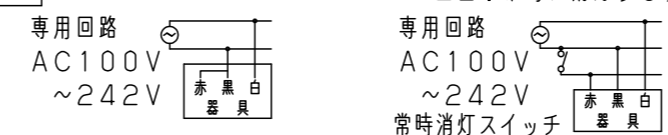

結線図 図1. 常時に消灯しない場合 図2. 常時に消灯する場合