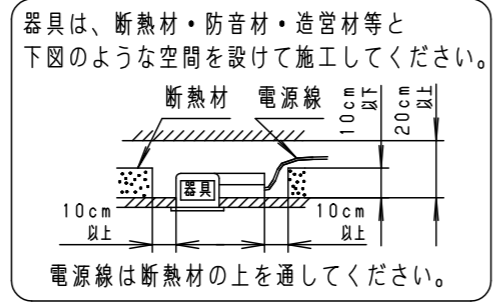

注意：商品には寿命があります。詳細はCLX2021HAをご参照ください。

安全に関するご注意

- 一般屋内用器具です。屋外や水気・湿気のある場所、腐食性ガスの発生する場所では使用しないでください。故障や絶縁不良による火災・感電の原因となります。
- 粉じんの発生・滞留する場所（工場、地下鉄や建物内にある駅など）では使用しないでください。火災・感電・落下・短寿命の原因となります。
- 天井埋込み専用器具です。壁取付や天井直付、ブローイング材及び傾斜天井には取り付けしないでください。指定外取付は、火災の原因となります。
- 断熱材、防音材をかぶせて使用しないでください。火災の原因となります。
- 住宅の断熱施工天井には使用できません。
- 器具と被照射物は30cm以上（近接限度距離）離してください。近接限度距離内に被照射物が近づくと恐れのある場所（ドア開閉範囲の上、家具の上、クローゼット・押入れの中等）では使用しないでください。過熱による火災の原因となります。
- 熱がこもるような密閉した空間へは取付けないでください。火災及びLED短寿命の原因となります。
- 口出し線を切断したり、構成部品（コネクタ等）の交換をしないでください。火災・感電及び不点・故障の原因となります。
- LEDを直視しないでください。目の痛みの原因となります。
- 寒冷地等で外気に通ずる場所に設置した場合、非常点灯時間が極端に短くなる恐れがあります。やむを得ず設置する場合は、非常点灯時間の点検を頻繁に行ってください。（少なくとも半年ごとの点検は必要）自己点検用リモコン（別売）をご使用いただくと、点検が簡単となります。

(使用上のご注意)

- 調光器と組み合わせて使用しないでください。
- 必ず器具品番とLED電源品番を組み合わせてください。
- ロックウールなどの柔らかい天井に取り付けしないでください。使用する場合は、天井裏面に石膏ボードなどで必ず補強してください。天井材損傷、器具ズレの原因となります。
- 照射距離が近い時や照射面によって、光ムラが気になる場合があります。予めご了承ください。
- LEDにはバラツキがあるため、同一品番でも商品ごとに発光色、明るさが異なる場合があります。予めご了承ください。
- 天井裏には、埋込穴の中心から350mmの間に障害物がないことを確認してください。
- 突入電流は1.2Aです。接続するスイッチの容量を確認の上、配線してください。