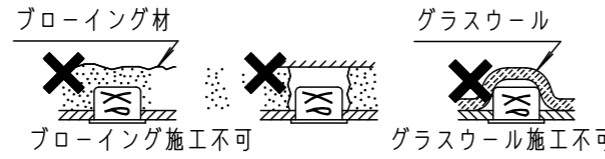

注意：商品には寿命があります。詳細はCLX2021HAをご参照ください。

安全に関するご注意

- 一般屋内用器具です。屋外や水気・湿気のある場所、腐食性ガスの発生する場所では使用しないでください。故障や絶縁不良による火災・感電の原因となります。
- 粉じんの発生・滞留する場所（工場、地下鉄や建物内にある駅など）では使用しないでください。火災・感電・落下・短寿命の原因となります。
- 天井埋込み専用器具です。壁取付や天井直付、ブローイング材及び傾斜天井には取り付けしないでください。指定外取付は、火災の原因となります。
- 断熱材、防音材をかぶせて使用しないでください。火災の原因となります。
- 住宅の断熱施工天井には使用できません。
- 器具と被照射物は30cm以上（近接限度距離）離してください。近接限度距離内に被照射物が近づくと恐れのある場所（ドア開閉範囲の上、家具の上、クローゼット・押入れの中等）では使用しないでください。過熱による火災の原因となります。
- 熱がこもるような密閉した空間へは取付けないでください。火災及びLED短寿命の原因となります。
- 口出し線を切断したり、構成部品（コネクタ等）の交換をしないでください。火災・感電及び不点・故障の原因となります。
- LEDを直視しないでください。目の痛みの原因となります。
- 寒冷地等で外気に通ずる場所に設置した場合、非常点灯時間が極端に短くなる恐れがあります。やむを得ず設置する場合は、非常点灯時間の点検を頻繁に行ってください。（少なくとも半年ごとの点検は必要）自己点検用リモコン（別売）をご使用いただくと、点検が簡単となります。

(使用上のご注意)

- 調光器と組み合わせて使用しないでください。
- 必ず器具品番とLED電源品番を組み合わせてください。
- ロックウールなどの柔らかい天井に取り付けしないでください。使用する場合は、天井裏面に石膏ボードなどで必ず補強してください。天井材損傷、器具ズレの原因となります。
- 照射距離が近い時や照射面によって、光ムラが気になる場合があります。予めご了承ください。
- LEDにはバラツキがあるため、同一品番でも商品ごとに発光色、明るさが異なる場合があります。予めご了承ください。
- 天井裏には、埋込穴の中心から350mmの間に障害物がないことを確認してください。
- 突入電流は1.2Aです。接続するスイッチの容量を確認の上、配線してください。