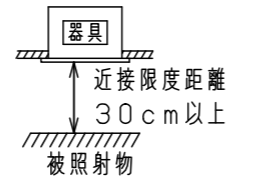

(使用上のご注意)

- 調光器と組み合わせて使用しないでください。
- 必ず器具品番とLED電源品番を組み合わせてください。
- ロックウールなどの柔らかい天井に取り付けしないでください。使用する場合は、天井裏面に石膏ボードなどで必ず補強してください。天井材損傷、器具ズレの原因となります。
- 照射距離が近い時や照射面によって、光ムラが気になる場合があります。予めご了承ください。
- LEDにはバラツキがあるため、同一品番でも商品ごとに発光色、明るさが異なる場合があります。予めご了承ください。
- 天井裏には、埋込穴の中心から350mmの間に障害物がないことを確認してください。
- 突入電流は1.2Aです。接続するスイッチの容量を確認の上、配線してください。