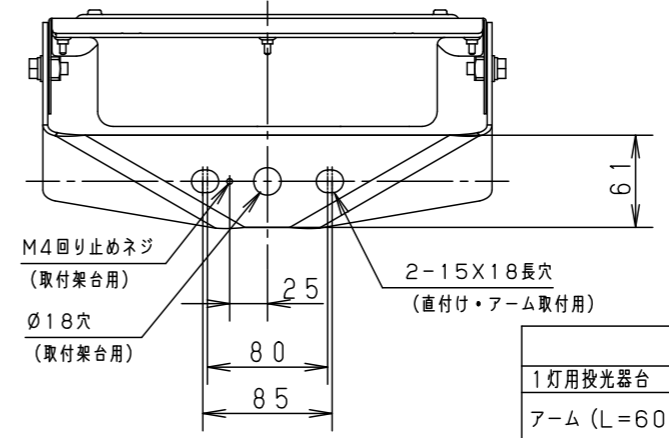

【使用上のご注意】

- ●塩害地域でご使用される場合は別途ご相談ください。
- ●施工作業を十分に考慮して造営材と器具とのスペースを確保して設置ください。密閉された空間では使用しないでください。発煙・発火及び器具短寿命の原因となります。
- ●器具が点検・交換できない場所には設置しないでください。点検できる設置場所（納め方）であること高所設置時の点検設備（ゴンドラなど）があることを確認した上で、設置計画をしてください。
- ●白い対象物（看板・壁面）を照射する場合、色ムラが気になる場合があります。予めご了承ください。
- ●LEDにはバツキがあるため、LEDユニット内のLED個々及び同一品番・シリーズ品番で発光色、明るさが異なる場合があります。予めご了承ください。
- ●LEDユニットは、設計上、LEDを搭載しておらず点灯しない部分があります。予めご了承ください。
- ●雨上がりなど、高湿度環境時に内部結露する場合がありますが異常ではありません。数日間、点灯・消灯を繰り返す事により消滅しますので、予めご了承ください。
- ●器具上向き取付の場合は、水平から±5°以内に設置するとパネル面に水が滞留し内部結露が消えない原因となる為、使用不可です。
- ●電源線と調光信号線は600Vビニルキャプタイヤケーブル又は600V二種EPゴム絶縁クロロプレンキャプタイヤケーブルと同等以上の性能を有するものをご使用ください。

受圧面積	
正面	0.07m²
側面	0.02m²

定格電圧	AC100V	AC200V
入力電流	0.33A	0.18A
消費電力	32.2W	32.7W
周波数	50Hz/60Hz共用	

適合オプション品番		
1灯用投光器台	DYKX (H) 05183	溶融亜鉛メッキ
アーム (L=600)	DYDX (H) 4021	シルバーメタリック
	DYDX (H) 4022	ミディアムグレーメタリック
アーム (L=900)	DYDX (H) 4027	シルバーメタリック
	DYDX (H) 4028	ミディアムグレーメタリック
フランジ	DYDX (H) 4085	シルバーメタリック
	DYDX (H) 4086	ミディアムグレーメタリック
ポールアダプタ (1灯用)	DYDX (H) 5013	ミディアムグレーメタリック
	DYDX (H) 5014	ミディアムグレーメタリック
	DYDX (H) 5020	グレー
ポールアダプタ (2灯用)	DYDX (H) 5021	グレー
	DYDX (H) 5015	ミディアムグレーメタリック
街路灯アーム (1灯用)	DYDX (H) 4066	ミディアムグレーメタリック
	DYDX (H) 4067	ミディアムグレーメタリック
遮光ルーバー (前後用)	NYK (H) 41220	オフブラック
遮光ルーバー (前後左右用)	NYK (H) 41230	オフブラック

組み合わせでご採用いただく商品の承認図・加工図を確認してください。加工内容により適合しない場合があります。