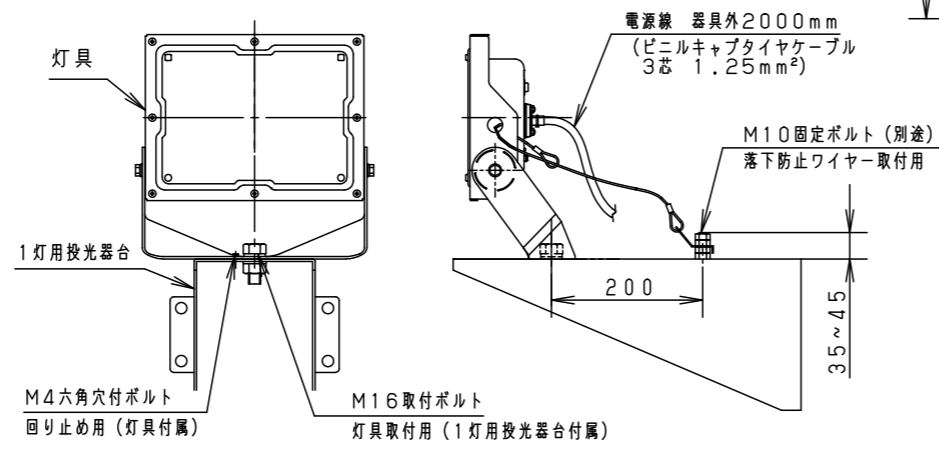

【使用上のご注意】

- ●塩害地域でご使用される場合は別途ご相談ください。
- ●施工作業を十分に考慮して造営材と器具とのスペースを確保して設置ください。密閉された空間では使用しないでください。発煙・発火及び器具短寿命の原因となります。
- ●器具が点検・交換できない場所には設置しないでください。点検できる設置場所（納め方）であること高所設置時の点検設備（ゴンドラなど）があることを確認した上で、設置計画をしてください。
- ●白い対象物（看板・壁面）を照射する場合、色ムラが気になる場合があります。予めご了承ください。
- ●LEDにはバツキがあるため、LEDユニット内のLED個々及び同一品番・シリーズ品番で発光色、明るさが異なる場合があります。予めご了承ください。
- ●LEDユニットは、設計上、LEDを搭載しておらず点灯しない部分があります。予めご了承ください。
- ●雨上がりなど、高湿度環境時に内部結露する場合がありますが異常ではありません。数日間、点灯・消灯を繰り返す事により消滅しますので、予めご了承ください。
- ●器具上向き取付の場合は、水平から±5°以内に設置するとパネル面に水が滞留し内部結露が消えない原因となる為、使用不可です。
- ●電源線と調光信号線は600Vビニルキャプタイヤケーブル又は600V二種EPゴム絶縁クロロプレンキャプタイヤケーブルと同等以上の性能を有するものをご使用ください。

受圧面積	
正面	0.07m²
側面	0.02m²

定格電圧	AC100V	AC200V
入力電流	0.33A	0.18A
消費電力	32.2W	32.7W
周波数	50Hz/60Hz共用	

適合オプション品番		
1灯用投光器台	DYKX (H) 05183	溶融亜鉛メッキ
アーム (L=600)	DYDX (H) 4021	シルバーメタリック
	DYDX (H) 4022	ミディアムグレーメタリック
アーム (L=900)	DYDX (H) 4027	シルバーメタリック
	DYDX (H) 4028	ミディアムグレーメタリック
フランジ	DYDX (H) 4085	シルバーメタリック
	DYDX (H) 4086	ミディアムグレーメタリック
ポールアダプタ (1灯用)	DYDX (H) 5013	ミディアムグレーメタリック
	DYDX (H) 5014	ミディアムグレーメタリック
	DYDX (H) 5020	グレー
ポールアダプタ (2灯用)	DYDX (H) 5021	グレー
	DYDX (H) 5015	ミディアムグレーメタリック
街路灯アーム (1灯用)	DYDX (H) 4066	ミディアムグレーメタリック
	DYDX (H) 4067	ミディアムグレーメタリック
遮光ルーバー (前後用)	NYK (H) 41220	オフブラック
遮光ルーバー (前後左右用)	NYK (H) 41230	オフブラック

組み合わせでご採用いただく商品の承認図・加工図を確認してください。加工内容により適合しない場合があります。