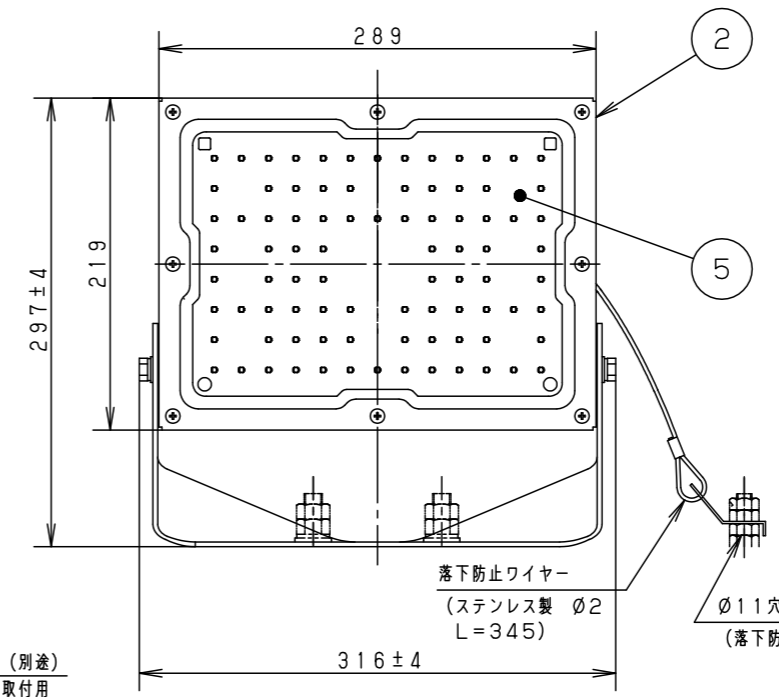

【使用上のご注意】

- ●塩害地域でご使用される場合は別途ご相談ください。
- ●施工作業を十分に考慮して造営材と器具とのスペースを確保して設置ください。密閉された空間では使用しないでください。発煙・発火及び器具短寿命の原因となります。
- ●器具が点検・交換できない場所には設置しないでください。点検できる設置場所（納め方）であること高所設置時の点検設備（ゴンドラなど）があることを確認した上で、設置計画をしてください。
- ●白い対象物（看板・壁面）を照射する場合、色ムラが気になる場合があります。予めご了承ください。
- ●LEDにはバツキがあるため、LEDユニット内のLED個々及び同一品番・シリーズ品番で発光色、明るさが異なる場合があります。予めご了承ください。
- ●LEDユニットは、設計上、LEDを搭載しておらず点灯しない部分があります。予めご了承ください。
- ●雨上がりなど、高湿度環境時に内部結露する場合がありますが異常ではありません。数日間、点灯・消灯を繰り返す事により消滅しますので、予めご了承ください。
- ●器具上向き取付の場合は、水平から±5°以内に設置するとパネル面に水が滞留し内部結露が消えない原因となる為、使用不可です。
- ●電源線と調光信号線は600Vビニルキャプタイヤケーブル又は600V二種EPゴム絶縁クロロプレンキャプタイヤケーブルと同等以上の性能を有するものをご使用ください。

受圧面積	
正面	0.07m²
側面	0.02m²

定格電圧	AC100V	AC200V
入力電流	0.33A	0.18A
消費電力	32.2W	32.7W
周波数	50Hz/60Hz共用	

適合オプション品番		
1灯用投光器台	DYKX (H) 05183	溶融亜鉛メッキ
アーム (L=600)	DYDX (H) 4021	シルバーメタリック
	DYDX (H) 4022	ミディアムグレーメタリック
アーム (L=900)	DYDX (H) 4027	シルバーメタリック
	DYDX (H) 4028	ミディアムグレーメタリック
フランジ	DYDX (H) 4085	シルバーメタリック
	DYDX (H) 4086	ミディアムグレーメタリック
ポールアダプタ (1灯用)	DYDX (H) 5013	ミディアムグレーメタリック
	DYDX (H) 5014	ミディアムグレーメタリック
	DYDX (H) 5020	グレー
ポールアダプタ (2灯用)	DYDX (H) 5021	グレー
	DYDX (H) 5015	ミディアムグレーメタリック
街路灯アーム (1灯用)	DYDX (H) 4066	ミディアムグレーメタリック
	DYDX (H) 4067	ミディアムグレーメタリック
遮光ルーバー (前後用)	NYK (H) 41220	オフブラック
遮光ルーバー (前後左右用)	NYK (H) 41230	オフブラック

組み合わせでご採用いただく商品の承認図・加工図を確認してください。加工内容により適合しない場合があります。