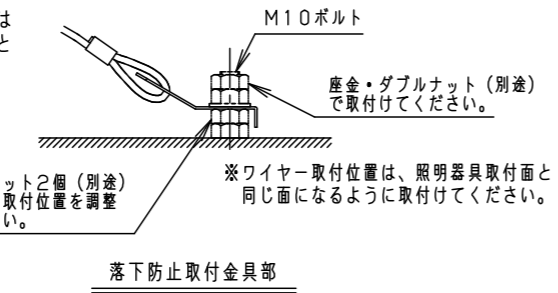

【使用上のご注意】

- ●塩害地域でご使用される場合は別途ご相談ください。
- ●施工作業を十分に考慮して造営材と器具とのスペースを確保して設置ください。密閉された空間では使用しないでください。発煙・発火及び器具短寿命の原因となります。
- ●器具が点検・交換できない場所には設置しないでください。点検できる設置場所（納め方）であること高所設置時の点検設備（ゴンドラなど）があることを確認した上で、設置計画をしてください。
- ●白い対象物（看板・壁面）を照射する場合、色ムラが気になる場合があります。予めご了承ください。
- ●LEDにはバツキがあるため、LEDユニット内のLED個々及び同一品番・シリーズ品番で発光色、明るさが異なる場合があります。予めご了承ください。
- ●LEDユニットは、設計上、LEDを搭載しておらず点灯しない部分があります。予めご了承ください。
- ●雨上がりなど、高湿度環境時に内部結露する場合がありますが異常ではありません。数日間、点灯・消灯を繰り返す事により消滅しますので、予めご了承ください。
- ●器具上向き取付の場合は、水平から±5°以内に設置するとパネル面に水が滞留し内部結露が消えない原因となる為、使用不可です。
- ●電源線と調光信号線は600Vビニルキャプタイヤケーブル又は600V二種EPゴム絶縁クロロプレンキャプタイヤケーブルと同等以上の性能を有するものをご使用ください。

受圧面積	
正面	0.07m²
側面	0.02m²

定格電圧	AC100V	AC200V
入力電流	0.33A	0.18A
消費電力	32.2W	32.7W
周波数	50Hz/60Hz共用	

適合オプション品番		
1灯用投光器台	DYKX (H) 05183	溶融亜鉛メッキ
アーム (L=600)	DYDX (H) 4021	シルバーメタリック
	DYDX (H) 4022	ミディアムグレーメタリック
アーム (L=900)	DYDX (H) 4027	シルバーメタリック
	DYDX (H) 4028	ミディアムグレーメタリック
フランジ	DYDX (H) 4085	シルバーメタリック
	DYDX (H) 4086	ミディアムグレーメタリック
ポールアダプタ (1灯用)	DYDX (H) 5013	ミディアムグレーメタリック
	DYDX (H) 5014	ミディアムグレーメタリック
	DYDX (H) 5020	グレー
ポールアダプタ (2灯用)	DYDX (H) 5021	グレー
	DYDX (H) 5015	ミディアムグレーメタリック
街路灯アーム (1灯用)	DYDX (H) 4066	ミディアムグレーメタリック
	DYDX (H) 4067	ミディアムグレーメタリック
遮光ルーバー (前後用)	NYK (H) 41220	オフブラック
遮光ルーバー (前後左右用)	NYK (H) 41230	オフブラック

組み合わせでご採用いただく商品の承認図・加工図を確認してください。加工内容により適合しない場合があります。