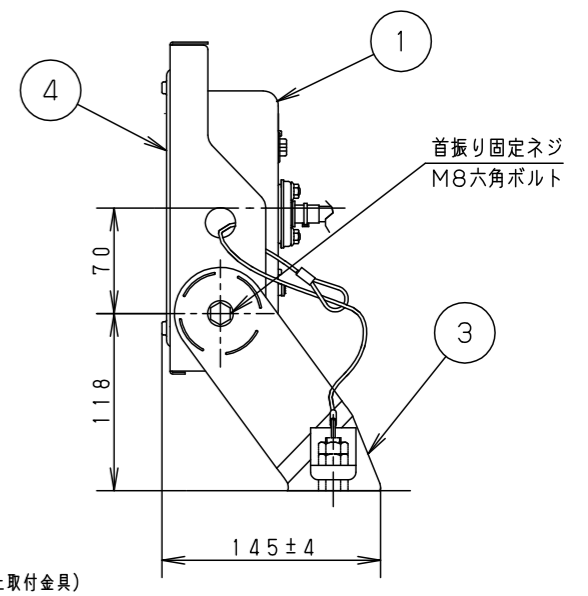

【使用上のご注意】

- ●塩害地域でご使用される場合は別途ご相談ください。
- ●施工作業を十分に考慮して造営材と器具とのスペースを確保して設置ください。密閉された空間では使用しないでください。発煙・発火及び器具短寿命の原因となります。
- ●器具が点検・交換できない場所には設置しないでください。点検できる設置場所（納め方）であること高所設置時の点検設備（ゴンドラなど）があることを確認した上で、設置計画をしてください。
- ●白い対象物（看板・壁面）を照射する場合、色ムラが気になる場合があります。予めご了承ください。
- ●LEDにはバツキがあるため、LEDユニット内のLED個々及び同一品番・シリーズ品番で発光色、明るさが異なる場合があります。予めご了承ください。
- ●LEDユニットは、設計上、LEDを搭載しておらず点灯しない部分があります。予めご了承ください。
- ●雨上がりなど、高湿度環境時に内部結露する場合がありますが異常ではありません。数日間、点灯・消灯を繰り返す事により消滅しますので、予めご了承ください。
- ●器具上向き取付の場合は、水平から±5°以内に設置するとパネル面に水が滞留し内部結露が消えない原因となる為、使用不可です。
- ●電源線と調光信号線は600Vビニルキャプタイヤケーブル又は600V二種EPゴム絶縁クロロプレンキャプタイヤケーブルと同等以上の性能を有するものをご使用ください。

受圧面積	
正面	0.07m²
側面	0.02m²

定格電圧	AC100V	AC200V
入力電流	0.33A	0.18A
消費電力	32.2W	32.7W
周波数	50Hz/60Hz共用	

適合オプション品番		
1灯用投光器台	DYKX (H) 05183	溶融亜鉛メッキ
アーム (L=600)	DYDX (H) 4021	シルバーメタリック
	DYDX (H) 4022	ミディアムグレーメタリック
アーム (L=900)	DYDX (H) 4027	シルバーメタリック
	DYDX (H) 4028	ミディアムグレーメタリック
フランジ	DYDX (H) 4085	シルバーメタリック
	DYDX (H) 4086	ミディアムグレーメタリック
ポールアダプタ (1灯用)	DYDX (H) 5013	ミディアムグレーメタリック
	DYDX (H) 5014	ミディアムグレーメタリック
	DYDX (H) 5020	グレー
ポールアダプタ (2灯用)	DYDX (H) 5021	グレー
	DYDX (H) 5015	ミディアムグレーメタリック
街路灯アーム (1灯用)	DYDX (H) 4066	ミディアムグレーメタリック
	DYDX (H) 4067	ミディアムグレーメタリック
遮光ルーバー (前後用)	NYK (H) 41220	オフブラック
遮光ルーバー (前後左右用)	NYK (H) 41230	オフブラック

組み合わせでご採用いただく商品の承認図・加工図を確認してください。加工内容により適合しない場合があります。