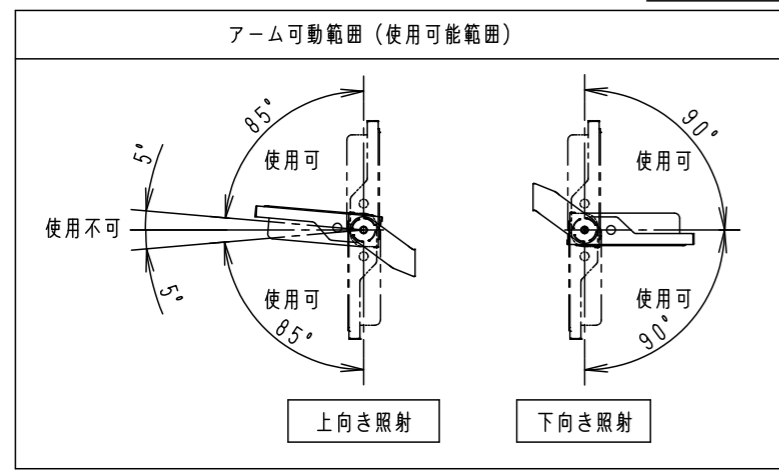

保護等級 IP65

光源寿命	60,000h
器具光束	4,200lm
LED	電球色 (3000K, Ra80)
配光	広角
器具質量	3.3kg
特記事項	

5	LEDユニット	1個	品番	防雨型 LEDスポットライト NYS15042KLE7	
4	パネル	ポリカーボネート 透明 (耐候塗装)			
3	アーム	鋼板 (t3.2) Zn-Al系合金メッキ / シルバーメタリック ポリエステル粉体塗装	図番	NYS15042K-K	
2	枠	鋼板 (t1.2) Zn-Al系合金メッキ / シルバーメタリック ポリエステル粉体塗装			
1	本体	アルミ / シルバーメタリック ポリエステル粉体塗装	単位: mm	第三角法	
部番	部品名	材質・素材厚	備考	高村 雀部	

パナソニック株式会社