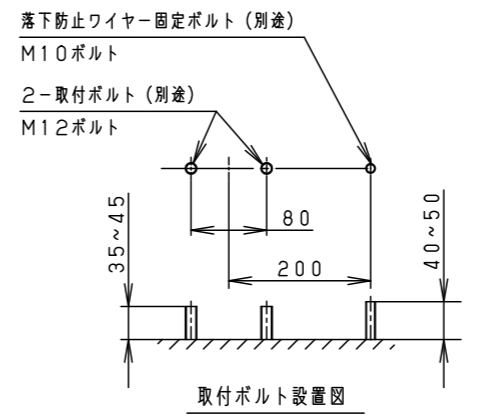

【使用上のご注意】

- ●塩害地域でご使用される場合は別途ご相談ください。
- ●施工作業を十分に考慮して造営材と器具とのスペースを確保して設置ください。密閉された空間では使用しないでください。発煙・発火及び器具短寿命の原因となります。
- ●器具が点検・交換できない場所には設置しないでください。点検できる設置場所（納め方）であること高所設置時の点検設備（ゴンドラなど）があることを確認した上で、設置計画をしてください。
- ●白い対象物（看板・壁面）を照射する場合、色ムラが気になる場合があります。予めご了承ください。
- ●LEDにはバツキがあるため、LEDユニット内のLED個々及び同一品番・シリーズ品番で発光色、明るさが異なる場合があります。予めご了承ください。
- ●LEDユニットは、設計上、LEDを搭載しておらず点灯しない部分があります。予めご了承ください。
- ●雨上がりなど、高湿度環境時に内部結露する場合がありますが異常ではありません。数日間、点灯・消灯を繰り返す事により消滅しますので、予めご了承ください。
- ●器具上向き取付の場合は、水平から±5°以内に設置するとパネル面に水が滞留し内部結露が消えない原因となる為、使用不可です。
- ●電源線と調光信号線は600Vビニルキャプタイヤケーブル又は600V二種EPゴム絶縁クロロプレンキャプタイヤケーブルと同等以上の性能を有するものをご使用ください。

受圧面積	
正面	0.07m²
側面	0.02m²

定格電圧	AC100V	AC200V
入力電流	0.33A	0.18A
消費電力	32.2W	32.7W
周波数	50Hz/60Hz共用	

適合オプション品番		
1灯用投光器台	DYKX (H) 05183	溶融亜鉛メッキ
アーム (L=600)	DYDX (H) 4021	シルバーメタリック
	DYDX (H) 4022	ミディアムグレーメタリック
アーム (L=900)	DYDX (H) 4027	シルバーメタリック
	DYDX (H) 4028	ミディアムグレーメタリック
フランジ	DYDX (H) 4085	シルバーメタリック
	DYDX (H) 4086	ミディアムグレーメタリック
ポールアダプタ (1灯用)	DYDX (H) 5013	ミディアムグレーメタリック
	DYDX (H) 5014	ミディアムグレーメタリック
	DYDX (H) 5020	グレー
ポールアダプタ (2灯用)	DYDX (H) 5021	グレー
	DYDX (H) 5015	ミディアムグレーメタリック
街路灯アーム (1灯用)	DYDX (H) 4066	ミディアムグレーメタリック
	DYDX (H) 4067	ミディアムグレーメタリック
遮光ルーバー (前後用)	NYK (H) 41220	オフブラック
遮光ルーバー (前後左右用)	NYK (H) 41230	オフブラック

組み合わせでご採用いただく商品の承認図・加工図を確認してください。加工内容により適合しない場合があります。