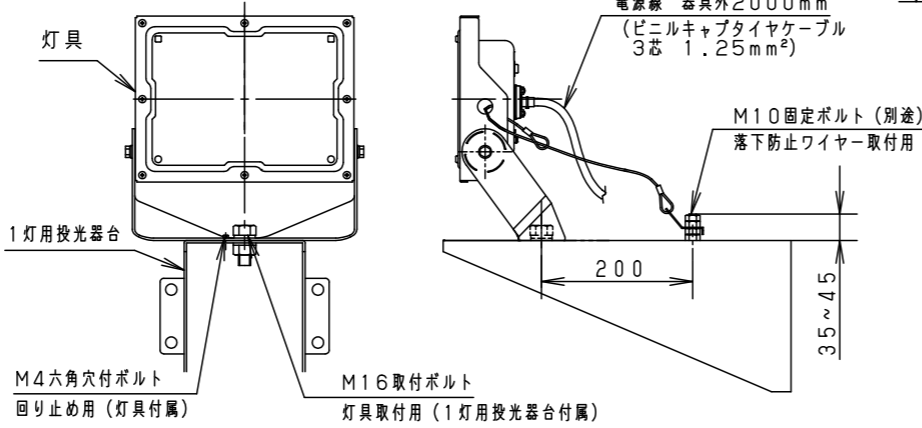

【使用上のご注意】

- 塩害地域でご使用される場合は別途ご相談ください。
- 施工作業を十分に考慮して造営材と器具とのスペースを確保して設置ください。密閉された空間では使用しないでください。発煙・発火及び器具短寿命の原因となります。
- 器具が点検・交換できない場所には設置しないでください。点検できる設置場所（納め方）であること高所設置時の点検設備（ゴンドラなど）があることを確認した上で、設置計画をしてください。
- 白い対象物（看板・壁面）を照射する場合、色ムラが気になる場合があります。予めご了承ください。
- LEDにはバラツキがあるため、LEDユニット内のLED個々及び同一品番・シリーズ品番で発光色、明るさが異なる場合があります。予めご了承ください。
- LEDユニットは、設計上、LEDを搭載しておらず点灯しない部分があります。予めご了承ください。
- 雨上がりなど、高湿度環境時に内部結露する場合がありますが異常ではありません。数日間、点灯・消灯を繰り返す事により消滅しますので、予めご了承ください。
- 器具上向き取付の場合は、水平から±5°以内に設置するとパネル面に水が滞留し内部結露が消えない原因となる為、使用不可です。
- 電源線と調光信号線は600Vビニルキャブタイヤケーブル又は600V二種EPゴム絶縁クロロプレンキャブタイヤケーブルと同等以上の性能を有するものをご使用ください。

受圧面積	
正面	0.07m²
側面	0.02m²

定格電圧	AC100V	AC200V	AC242V
入力電流	0.43A	0.23A	0.20A
消費電力	42.8W	43.3W	43.4W
周波数	50Hz/60Hz共用		

適合オプション品番		
1灯用投光器台	DYKX (H) 05183	溶融亜鉛メッキ
アーム (L=600)	DYDX (H) 4021	シルバーメタリック
	DYDX (H) 4022	ミディアムグレーメタリック
アーム (L=900)	DYDX (H) 4027	シルバーメタリック
	DYDX (H) 4028	ミディアムグレーメタリック
フランジ	DYDX (H) 4085	シルバーメタリック
	DYDX (H) 4086	ミディアムグレーメタリック
ポールアダプタ (1灯用)	DYDX (H) 5013	ミディアムグレーメタリック
	DYDX (H) 5014	ミディアムグレーメタリック
	DYDX (H) 5020	グレー
ポールアダプタ (2灯用)	DYDX (H) 5021	グレー
	DYDX (H) 5015	ミディアムグレーメタリック
	DYDX (H) 5022	グレー
街路灯アーム (1灯用)	DYDX (H) 4066	ミディアムグレーメタリック
街路灯アーム (2灯用)	DYDX (H) 4067	ミディアムグレーメタリック
遮光ルーバー (前後用)	NYK (H) 41220	オフブラック
遮光ルーバー (前後左右用)	NYK (H) 41230	オフブラック

組み合わせでご採用いただく商品の承認図・加工図を確認してください。加工内容により適合しない場合があります。