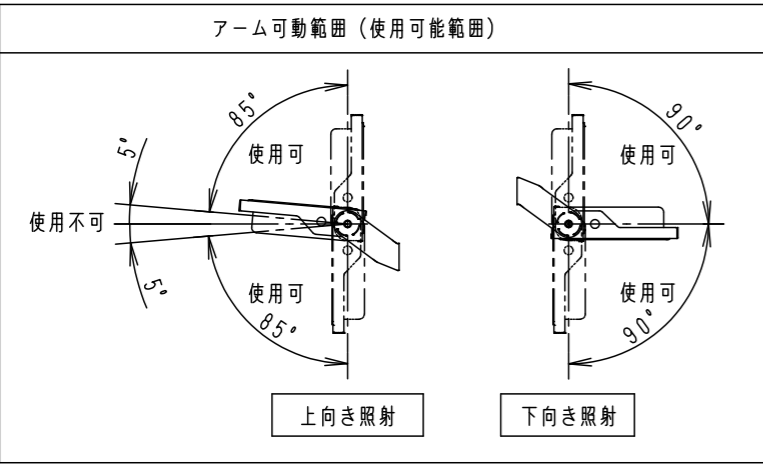

保護等級 IP65

光源寿命	60,000h
器具光束	6,300lm
LED	昼白色 (5000K, Ra70)
配光	広角
器具質量	3.3kg
特記事項	

5	LEDユニット	1個	品番	防雨型 LEDスポットライト NYS15140KLE9	
4	パネル	ポリカーボネート 透明 (耐候塗装)			
3	アーム	銅板 (t3.2) Zn-Al系合金メッキ / シルバーメタリック ポリエステル粉体塗装	図番	NYS15140K-K	
2	枠	銅板 (t1.2) Zn-Al系合金メッキ / シルバーメタリック ポリエステル粉体塗装			
1	本体	アルミ / シルバーメタリック ポリエステル粉体塗装	単位: mm	第三角法	
部番	部品名	材質・素材厚	備考	高村 雀部	

パナソニック株式会社