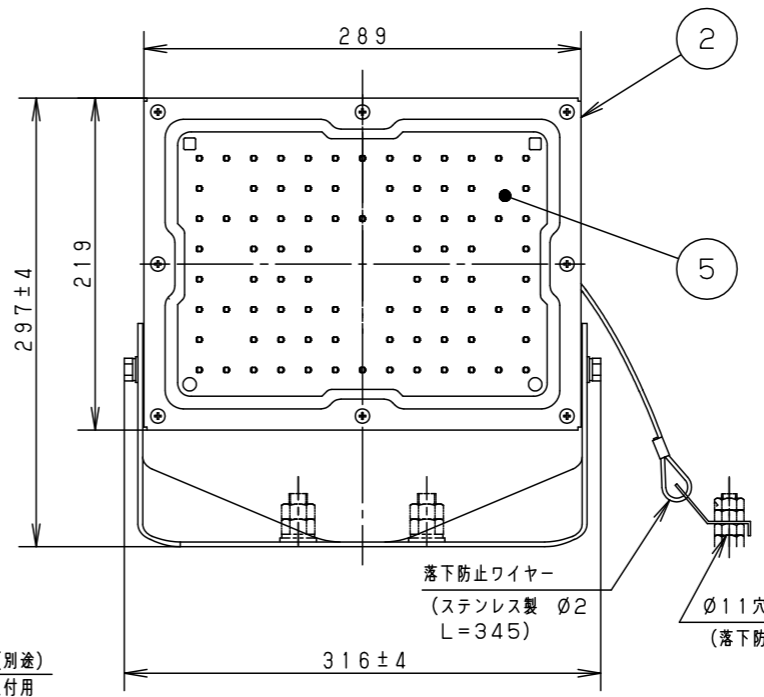

【使用上のご注意】

- 塩害地域でご使用される場合は別途ご相談ください。
- 施工作業を十分に考慮して造営材と器具とのスペースを確保して設置ください。密閉された空間では使用しないでください。発煙・発火及び器具短寿命の原因となります。
- 器具が点検・交換できない場所には設置しないでください。点検できる設置場所（納め方）であること高所設置時の点検設備（ゴンドラなど）があることを確認した上で、設置計画をしてください。
- 白い対象物（看板・壁面）を照射する場合、色ムラが気になる場合があります。予めご了承ください。
- LEDにはバラツキがあるため、LEDユニット内のLED個々及び同一品番・シリーズ品番で発光色、明るさが異なる場合があります。予めご了承ください。
- LEDユニットは、設計上、LEDを搭載しておらず点灯しない部分があります。予めご了承ください。
- 雨上がりなど、高湿度環境時に内部結露する場合がありますが異常ではありません。数日間、点灯・消灯を繰り返す事により消滅しますので、予めご了承ください。
- 器具上向き取付の場合は、水平から±5°以内に設置するとパネル面に水が滞留し内部結露が消えない原因となる為、使用不可です。
- 電源線と調光信号線は600Vビニルキャブタイヤケーブル又は600V二種EPゴム絶縁クロロプレンキャブタイヤケーブルと同等以上の性能を有するものをご使用ください。

受圧面積	
正面	0.07m²
側面	0.02m²

定格電圧	AC100V	AC200V	AC242V
入力電流	0.43A	0.23A	0.20A
消費電力	42.8W	43.3W	43.4W
周波数	50Hz/60Hz共用		

適合オプション品番		
1灯用投光器台	DYKX (H) 05183	溶融亜鉛メッキ
アーム (L=600)	DYDX (H) 4021	シルバーメタリック
	DYDX (H) 4022	ミディアムグレーメタリック
アーム (L=900)	DYDX (H) 4027	シルバーメタリック
	DYDX (H) 4028	ミディアムグレーメタリック
フランジ	DYDX (H) 4085	シルバーメタリック
	DYDX (H) 4086	ミディアムグレーメタリック
ポールアダプタ (1灯用)	DYDX (H) 5013	ミディアムグレーメタリック
	DYDX (H) 5014	ミディアムグレーメタリック
	DYDX (H) 5020	グレー
ポールアダプタ (2灯用)	DYDX (H) 5021	グレー
	DYDX (H) 5015	ミディアムグレーメタリック
	DYDX (H) 5022	グレー
街路灯アーム (1灯用)	DYDX (H) 4066	ミディアムグレーメタリック
街路灯アーム (2灯用)	DYDX (H) 4067	ミディアムグレーメタリック
遮光ルーバー (前後用)	NYK (H) 41220	オフブラック
遮光ルーバー (前後左右用)	NYK (H) 41230	オフブラック

組み合わせでご採用いただく商品の承認図・加工図を確認してください。加工内容により適合しない場合があります。