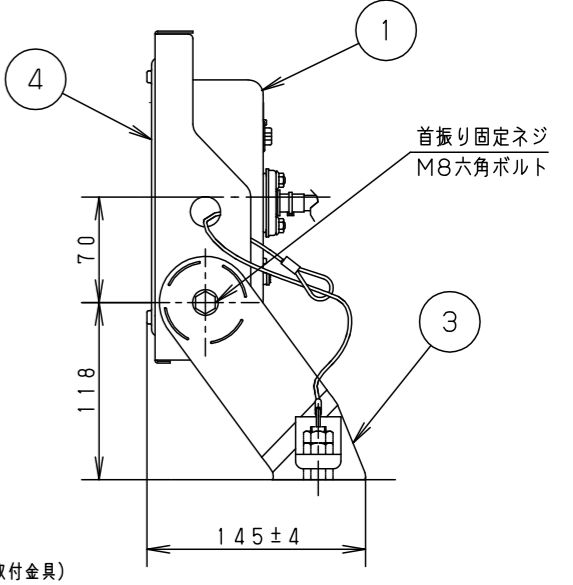

【使用上のご注意】

- 塩害地域でご使用される場合は別途ご相談ください。
- 施工作業を十分に考慮して造営材と器具とのスペースを確保して設置ください。密閉された空間では使用しないでください。発煙・発火及び器具短寿命の原因となります。
- 器具が点検・交換できない場所には設置しないでください。点検できる設置場所（納め方）であること高所設置時の点検設備（ゴンドラなど）があることを確認した上で、設置計画をしてください。
- 白い対象物（看板・壁面）を照射する場合、色ムラが気になる場合があります。予めご了承ください。
- LEDにはバラツキがあるため、LEDユニット内のLED個々及び同一品番・シリーズ品番で発光色、明るさが異なる場合があります。予めご了承ください。
- LEDユニットは、設計上、LEDを搭載しておらず点灯しない部分があります。予めご了承ください。
- 雨上がりなど、高湿度環境時に内部結露する場合がありますが異常ではありません。数日間、点灯・消灯を繰り返す事により消滅しますので、予めご了承ください。
- 器具上向き取付の場合は、水平から±5°以内に設置するとパネル面に水が滞留し内部結露が消えない原因となる為、使用不可です。
- 電源線と調光信号線は600Vビニルキャブタイヤケーブル又は600V二種EPゴム絶縁クロロプレンキャブタイヤケーブルと同等以上の性能を有するものをご使用ください。

受圧面積	
正面	0.07m²
側面	0.02m²

定格電圧	AC100V	AC200V	AC242V
入力電流	0.43A	0.23A	0.20A
消費電力	42.8W	43.3W	43.4W
周波数	50Hz/60Hz共用		

適合オプション品番		
1灯用投光器台	DYKX (H) 05183	溶融亜鉛メッキ
アーム (L=600)	DYDX (H) 4021	シルバーメタリック
	DYDX (H) 4022	ミディアムグレーメタリック
アーム (L=900)	DYDX (H) 4027	シルバーメタリック
	DYDX (H) 4028	ミディアムグレーメタリック
フランジ	DYDX (H) 4085	シルバーメタリック
	DYDX (H) 4086	ミディアムグレーメタリック
ポールアダプタ (1灯用)	DYDX (H) 5013	ミディアムグレーメタリック
	DYDX (H) 5014	ミディアムグレーメタリック
	DYDX (H) 5020	グレー
ポールアダプタ (2灯用)	DYDX (H) 5021	グレー
	DYDX (H) 5015	ミディアムグレーメタリック
	DYDX (H) 5022	グレー
街路灯アーム (1灯用)	DYDX (H) 4066	ミディアムグレーメタリック
街路灯アーム (2灯用)	DYDX (H) 4067	ミディアムグレーメタリック
遮光ルーバー (前後用)	NYK (H) 41220	オフブラック
遮光ルーバー (前後左右用)	NYK (H) 41230	オフブラック

組み合わせでご採用いただく商品の承認図・加工図を確認してください。加工内容により適合しない場合があります。