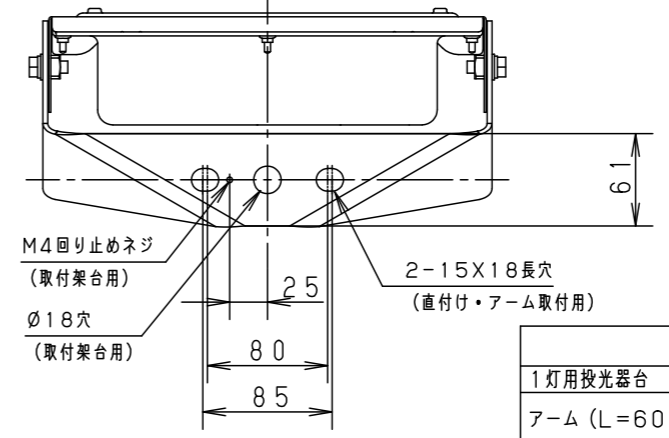

【使用上のご注意】

- 塩害地域でご使用される場合は別途ご相談ください。
- 施工作業を十分に考慮して造営材と器具とのスペースを確保して設置ください。密閉された空間では使用しないでください。発煙・発火及び器具短寿命の原因となります。
- 器具が点検・交換できない場所には設置しないでください。点検できる設置場所（納め方）であること高所設置時の点検設備（ゴンドラなど）があることを確認した上で、設置計画をしてください。
- 白い対象物（看板・壁面）を照射する場合、色ムラが気になる場合があります。予めご了承ください。
- LEDにはバラツキがあるため、LEDユニット内のLED個々及び同一品番・シリーズ品番で発光色、明るさが異なる場合があります。予めご了承ください。
- LEDユニットは、設計上、LEDを搭載しておらず点灯しない部分があります。予めご了承ください。
- 雨上がりなど、高湿度環境時に内部結露する場合がありますが異常ではありません。数日間、点灯・消灯を繰り返す事により消滅しますので、予めご了承ください。
- 器具上向き取付の場合は、水平から±5°以内に設置するとパネル面に水が滞留し内部結露が消えない原因となる為、使用不可です。
- 電源線と調光信号線は600Vビニルキャブタイヤケーブル又は600V二種EPゴム絶縁クロロプレンキャブタイヤケーブルと同等以上の性能を有するものをご使用ください。

受圧面積	
正面	0.07m²
側面	0.02m²

定格電圧	AC100V	AC200V	AC242V
入力電流	0.43A	0.23A	0.20A
消費電力	42.8W	43.3W	43.4W
周波数	50Hz/60Hz共用		

適合オプション品番		
1灯用投光器台	DYKX (H) 05183	溶融亜鉛メッキ
アーム (L=600)	DYDX (H) 4021	シルバーメタリック
	DYDX (H) 4022	ミディアムグレーメタリック
アーム (L=900)	DYDX (H) 4027	シルバーメタリック
	DYDX (H) 4028	ミディアムグレーメタリック
フランジ	DYDX (H) 4085	シルバーメタリック
	DYDX (H) 4086	ミディアムグレーメタリック
ポールアダプタ (1灯用)	DYDX (H) 5013	ミディアムグレーメタリック
	DYDX (H) 5014	ミディアムグレーメタリック
	DYDX (H) 5020	グレー
ポールアダプタ (2灯用)	DYDX (H) 5021	グレー
	DYDX (H) 5015	ミディアムグレーメタリック
	DYDX (H) 5022	グレー
街路灯アーム (1灯用)	DYDX (H) 4066	ミディアムグレーメタリック
街路灯アーム (2灯用)	DYDX (H) 4067	ミディアムグレーメタリック
遮光ルーバー (前後用)	NYK (H) 41220	オフブラック
遮光ルーバー (前後左右用)	NYK (H) 41230	オフブラック

組み合わせでご採用いただく商品の承認図・加工図を確認してください。加工内容により適合しない場合があります。