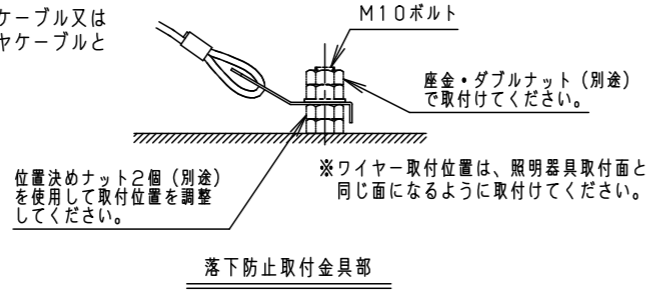

【使用上のご注意】

- 塩害地域でご使用される場合は別途ご相談ください。
- 施工作業を十分に考慮して造営材と器具とのスペースを確保して設置ください。密閉された空間では使用しないでください。発煙・発火及び器具短寿命の原因となります。
- 器具が点検・交換できない場所には設置しないでください。点検できる設置場所（納め方）であること高所設置時の点検設備（ゴンドラなど）があることを確認した上で、設置計画をしてください。
- 白い対象物（看板・壁面）を照射する場合、色ムラが気になる場合があります。予めご了承ください。
- LEDにはバラツキがあるため、LEDユニット内のLED個々及び同一品番・シリーズ品番で発光色、明るさが異なる場合があります。予めご了承ください。
- LEDユニットは、設計上、LEDを搭載しておらず点灯しない部分があります。予めご了承ください。
- 雨上がりなど、高湿度環境時に内部結露する場合がありますが異常ではありません。数日間、点灯・消灯を繰り返す事により消滅しますので、予めご了承ください。
- 器具上向き取付の場合は、水平から±5°以内に設置するとパネル面に水が滞留し内部結露が消えない原因となる為、使用不可です。
- 電源線と調光信号線は600Vビニルキャブタイヤケーブル又は600V二種EPゴム絶縁クロロプレンキャブタイヤケーブルと同等以上の性能を有するものをご使用ください。

受圧面積	
正面	0.07m²
側面	0.02m²

定格電圧	AC100V	AC200V	AC242V
入力電流	0.43A	0.23A	0.20A
消費電力	42.8W	43.3W	43.4W
周波数	50Hz/60Hz共用		

適合オプション品番		
1灯用投光器台	DYKX (H) 05183	溶融亜鉛メッキ
アーム (L=600)	DYDX (H) 4021	シルバーメタリック
	DYDX (H) 4022	ミディアムグレーメタリック
アーム (L=900)	DYDX (H) 4027	シルバーメタリック
	DYDX (H) 4028	ミディアムグレーメタリック
フランジ	DYDX (H) 4085	シルバーメタリック
	DYDX (H) 4086	ミディアムグレーメタリック
ポールアダプタ (1灯用)	DYDX (H) 5013	ミディアムグレーメタリック
	DYDX (H) 5014	ミディアムグレーメタリック
	DYDX (H) 5020	グレー
ポールアダプタ (2灯用)	DYDX (H) 5021	グレー
	DYDX (H) 5015	ミディアムグレーメタリック
	DYDX (H) 5022	グレー
街路灯アーム (1灯用)	DYDX (H) 4066	ミディアムグレーメタリック
街路灯アーム (2灯用)	DYDX (H) 4067	ミディアムグレーメタリック
遮光ルーバー (前後用)	NYK (H) 41220	オフブラック
遮光ルーバー (前後左右用)	NYK (H) 41230	オフブラック

組み合わせでご採用いただく商品の承認図・加工図を確認してください。加工内容により適合しない場合があります。