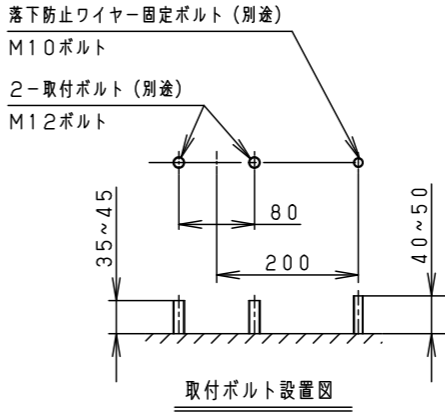

【使用上のご注意】

- 塩害地域でご使用される場合は別途ご相談ください。
- 施工作業を十分に考慮して造営材と器具とのスペースを確保して設置ください。密閉された空間では使用しないでください。発煙・発火及び器具短寿命の原因となります。
- 器具が点検・交換できない場所には設置しないでください。点検できる設置場所（納め方）であること高所設置時の点検設備（ゴンドラなど）があることを確認した上で、設置計画をしてください。
- 白い対象物（看板・壁面）を照射する場合、色ムラが気になる場合があります。予めご了承ください。
- LEDにはバラツキがあるため、LEDユニット内のLED個々及び同一品番・シリーズ品番で発光色、明るさが異なる場合があります。予めご了承ください。
- LEDユニットは、設計上、LEDを搭載しておらず点灯しない部分があります。予めご了承ください。
- 雨上がりなど、高湿度環境時に内部結露する場合がありますが異常ではありません。数日間、点灯・消灯を繰り返す事により消滅しますので、予めご了承ください。
- 器具上向き取付の場合は、水平から±5°以内に設置するとパネル面に水が滞留し内部結露が消えない原因となる為、使用不可です。
- 電源線と調光信号線は600Vビニルキャブタイヤケーブル又は600V二種EPゴム絶縁クロロプレンキャブタイヤケーブルと同等以上の性能を有するものをご使用ください。

受圧面積	
正面	0.07m²
側面	0.02m²

定格電圧	AC100V	AC200V	AC242V
入力電流	0.43A	0.23A	0.20A
消費電力	42.8W	43.3W	43.4W
周波数	50Hz/60Hz共用		

適合オプション品番		
1灯用投光器台	DYKX (H) 05183	溶融亜鉛メッキ
アーム (L=600)	DYDX (H) 4021	シルバーメタリック
	DYDX (H) 4022	ミディアムグレーメタリック
アーム (L=900)	DYDX (H) 4027	シルバーメタリック
	DYDX (H) 4028	ミディアムグレーメタリック
フランジ	DYDX (H) 4085	シルバーメタリック
	DYDX (H) 4086	ミディアムグレーメタリック
ポールアダプタ (1灯用)	DYDX (H) 5013	ミディアムグレーメタリック
	DYDX (H) 5014	ミディアムグレーメタリック
	DYDX (H) 5020	グレー
ポールアダプタ (2灯用)	DYDX (H) 5021	グレー
	DYDX (H) 5015	ミディアムグレーメタリック
	DYDX (H) 5022	グレー
街路灯アーム (1灯用)	DYDX (H) 4066	ミディアムグレーメタリック
街路灯アーム (2灯用)	DYDX (H) 4067	ミディアムグレーメタリック
遮光ルーバー (前後用)	NYK (H) 41220	オフブラック
遮光ルーバー (前後左右用)	NYK (H) 41230	オフブラック

組み合わせでご採用いただく商品の承認図・加工図を確認してください。加工内容により適合しない場合があります。