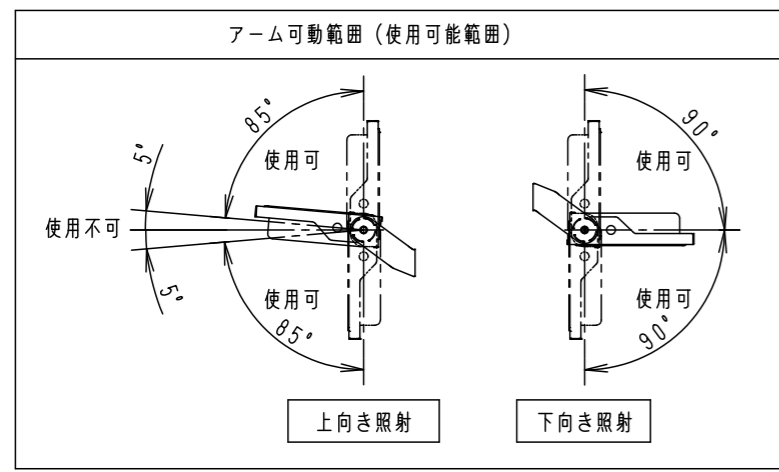

保護等級 IP65

光源寿命	60,000h
器具光束	6,300lm
LED	昼白色 (5000K, Ra70)
配光	広角
器具質量	3.3kg
特記事項	

5	LEDユニット		1個	品番	防雨型 LEDスポットライト NYS15141KLE9
4	パネル	ポリカーボネート	透明 (耐候塗装)		
3	アーム	鋼板 (t3.2) Zn-Al系合金メッキ	ミディアムグレーメタリック ポリエステル粉体塗装	図番	NYS15141K-K
2	枠	鋼板 (t1.2) Zn-Al系合金メッキ	ミディアムグレーメタリック ポリエステル粉体塗装		
1	本体	アルミ	ミディアムグレーメタリック ポリエステル粉体塗装	単位: mm	第三角法
部番	部品名	材質・素材厚	備考	高村 雀部	

パナソニック株式会社