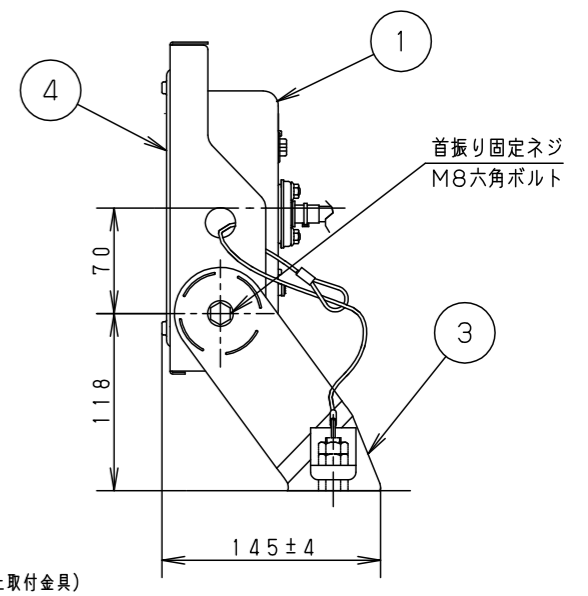

【使用上のご注意】

- ●塩害地域でご使用される場合は別途ご相談ください。
- ●施工作業を十分に考慮して造営材と器具とのスペースを確保して設置ください。
- ●密閉された空間では使用しないでください。発煙・発火及び器具短寿命の原因となります。
- ●器具が点検・交換できない場所には設置しないでください。
- ●点検できる設置場所（納め方）であること高所設置時の点検設備（ゴンドラなど）があることを確認した上で、設置計画をしてください。
- ●白い対象物（看板・壁面）を照射する場合、色ムラが気になる場合があります。予めご了承ください。
- ●LEDにはバツキがあるため、LEDユニット内のLED個々及び同一品番・シリーズ品番で発光色、明るさが異なる場合があります。予めご了承ください。
- ●LEDユニットは、設計上、LEDを搭載しておらず点灯しない部分があります。予めご了承ください。
- ●雨上がりなど、高湿度環境時に内部結露する場合がありますが異常ではありません。
- ●数日間、点灯・消灯を繰り返す事により消滅しますので、予めご了承ください。
- ●器具上向き取付の場合は、水平から±5°以内に設置するとパネル面に水が滞留し内部結露が消えない原因となる為、使用不可です。
- ●電源線と調光信号線は600Vビニルキャプタイヤケーブル又は600V二種EPゴム絶縁クロロプレンキャプタイヤケーブルと同等以上の性能を有するものをご使用ください。

受圧面積	
正面	0.07m²
側面	0.02m²

定格電圧	AC100V	AC200V	AC242V
入力電流	0.43A	0.23A	0.20A
消費電力	42.8W	43.3W	43.4W
周波数	50Hz/60Hz共用		

適合オプション品番		
1灯用投光器台	DYKX (H) 05183	溶融亜鉛メッキ
アーム (L=600)	DYDX (H) 4021	シルバーメタリック
アーム (L=900)	DYDX (H) 4022	ミディアムグレーメタリック
	DYDX (H) 4027	シルバーメタリック
	DYDX (H) 4028	ミディアムグレーメタリック
フランジ	DYDX (H) 4085	シルバーメタリック
	DYDX (H) 4086	ミディアムグレーメタリック
ポールアダプタ (1灯用)	DYDX (H) 5013	ミディアムグレーメタリック
	DYDX (H) 5014	ミディアムグレーメタリック
	DYDX (H) 5020	グレー
	DYDX (H) 5021	グレー
ポールアダプタ (2灯用)	DYDX (H) 5015	ミディアムグレーメタリック
	DYDX (H) 5022	グレー
街路灯アーム (1灯用)	DYDX (H) 4066	ミディアムグレーメタリック
街路灯アーム (2灯用)	DYDX (H) 4067	ミディアムグレーメタリック
遮光ルーバー (前後用)	NYK (H) 41220	オフブラック
遮光ルーバー (前後左右用)	NYK (H) 41230	オフブラック

組み合わせてご採用いただく商品の承認図・加工図を確認してください。加工内容により適合しない場合があります。