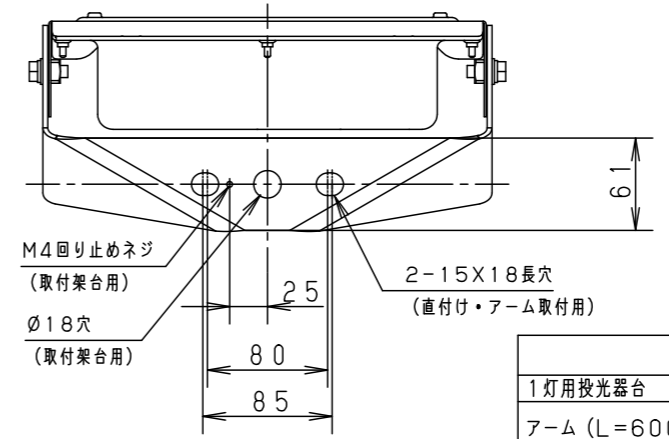

【使用上のご注意】

- ●塩害地域でご使用される場合は別途ご相談ください。
- ●施工作業を十分に考慮して造営材と器具とのスペースを確保して設置ください。
- ●密閉された空間では使用しないでください。発煙・発火及び器具短寿命の原因となります。
- ●器具が点検・交換できない場所には設置しないでください。
- ●点検できる設置場所（納め方）であること高所設置時の点検設備（ゴンドラなど）があることを確認した上で、設置計画をしてください。
- ●白い対象物（看板・壁面）を照射する場合、色ムラが気になる場合があります。予めご了承ください。
- ●LEDにはバツキがあるため、LEDユニット内のLED個々及び同一品番・シリーズ品番で発光色、明るさが異なる場合があります。予めご了承ください。
- ●LEDユニットは、設計上、LEDを搭載しておらず点灯しない部分があります。予めご了承ください。
- ●雨上がりなど、高湿度環境時に内部結露する場合がありますが異常ではありません。
- ●数日間、点灯・消灯を繰り返す事により消滅しますので、予めご了承ください。
- ●器具上向き取付の場合は、水平から±5°以内に設置するとパネル面に水が滞留し内部結露が消えない原因となる為、使用不可です。
- ●電源線と調光信号線は600Vビニルキャプタイヤケーブル又は600V二種EPゴム絶縁クロロプレンキャプタイヤケーブルと同等以上の性能を有するものをご使用ください。

受圧面積	
正面	0.07m²
側面	0.02m²

定格電圧	AC100V	AC200V	AC242V
入力電流	0.43A	0.23A	0.20A
消費電力	42.8W	43.3W	43.4W
周波数	50Hz/60Hz共用		

適合オプション品番		
1灯用投光器台	DYKX (H) 05183	溶融亜鉛メッキ
アーム (L=600)	DYDX (H) 4021	シルバーメタリック
アーム (L=900)	DYDX (H) 4022	ミディアムグレーメタリック
	DYDX (H) 4027	シルバーメタリック
	DYDX (H) 4028	ミディアムグレーメタリック
フランジ	DYDX (H) 4085	シルバーメタリック
	DYDX (H) 4086	ミディアムグレーメタリック
ポールアダプタ (1灯用)	DYDX (H) 5013	ミディアムグレーメタリック
	DYDX (H) 5014	ミディアムグレーメタリック
	DYDX (H) 5020	グレー
	DYDX (H) 5021	グレー
ポールアダプタ (2灯用)	DYDX (H) 5015	ミディアムグレーメタリック
	DYDX (H) 5022	グレー
街路灯アーム (1灯用)	DYDX (H) 4066	ミディアムグレーメタリック
街路灯アーム (2灯用)	DYDX (H) 4067	ミディアムグレーメタリック
遮光ルーバー (前後用)	NYK (H) 41220	オフブラック
遮光ルーバー (前後左右用)	NYK (H) 41230	オフブラック

組み合わせてご採用いただく商品の承認図・加工図を確認してください。加工内容により適合しない場合があります。