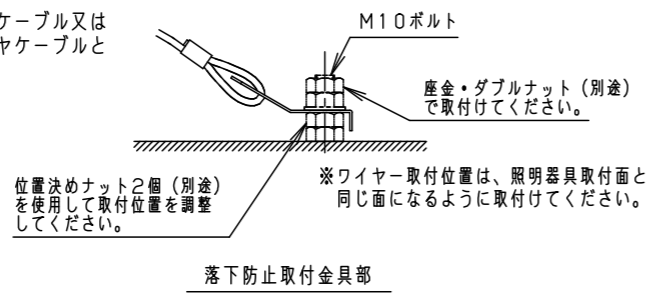

【使用上のご注意】

- ●塩害地域でご使用される場合は別途ご相談ください。
- ●施工作業を十分に考慮して造営材と器具とのスペースを確保して設置ください。
- ●密閉された空間では使用しないでください。発煙・発火及び器具短寿命の原因となります。
- ●器具が点検・交換できない場所には設置しないでください。
- ●点検できる設置場所（納め方）であること高所設置時の点検設備（ゴンドラなど）があることを確認した上で、設置計画をしてください。
- ●白い対象物（看板・壁面）を照射する場合、色ムラが気になる場合があります。予めご了承ください。
- ●LEDにはバツキがあるため、LEDユニット内のLED個々及び同一品番・シリーズ品番で発光色、明るさが異なる場合があります。予めご了承ください。
- ●LEDユニットは、設計上、LEDを搭載しておらず点灯しない部分があります。予めご了承ください。
- ●雨上がりなど、高湿度環境時に内部結露する場合がありますが異常ではありません。
- ●数日間、点灯・消灯を繰り返す事により消滅しますので、予めご了承ください。
- ●器具上向き取付の場合は、水平から±5°以内に設置するとパネル面に水が滞留し内部結露が消えない原因となる為、使用不可です。
- ●電源線と調光信号線は600Vビニルキャプタイヤケーブル又は600V二種EPゴム絶縁クロロプレンキャプタイヤケーブルと同等以上の性能を有するものをご使用ください。

受圧面積	
正面	0.07m²
側面	0.02m²

定格電圧	AC100V	AC200V	AC242V
入力電流	0.43A	0.23A	0.20A
消費電力	42.8W	43.3W	43.4W
周波数	50Hz/60Hz共用		

適合オプション品番		
1灯用投光器台	DYKX (H) 05183	溶融亜鉛メッキ
アーム (L=600)	DYDX (H) 4021	シルバーメタリック
アーム (L=900)	DYDX (H) 4022	ミディアムグレーメタリック
	DYDX (H) 4027	シルバーメタリック
	DYDX (H) 4028	ミディアムグレーメタリック
フランジ	DYDX (H) 4085	シルバーメタリック
	DYDX (H) 4086	ミディアムグレーメタリック
ポールアダプタ (1灯用)	DYDX (H) 5013	ミディアムグレーメタリック
	DYDX (H) 5014	ミディアムグレーメタリック
	DYDX (H) 5020	グレー
	DYDX (H) 5021	グレー
ポールアダプタ (2灯用)	DYDX (H) 5015	ミディアムグレーメタリック
	DYDX (H) 5022	グレー
街路灯アーム (1灯用)	DYDX (H) 4066	ミディアムグレーメタリック
街路灯アーム (2灯用)	DYDX (H) 4067	ミディアムグレーメタリック
遮光ルーバー (前後用)	NYK (H) 41220	オフブラック
遮光ルーバー (前後左右用)	NYK (H) 41230	オフブラック

組み合わせてご採用いただく商品の承認図・加工図を確認してください。加工内容により適合しない場合があります。