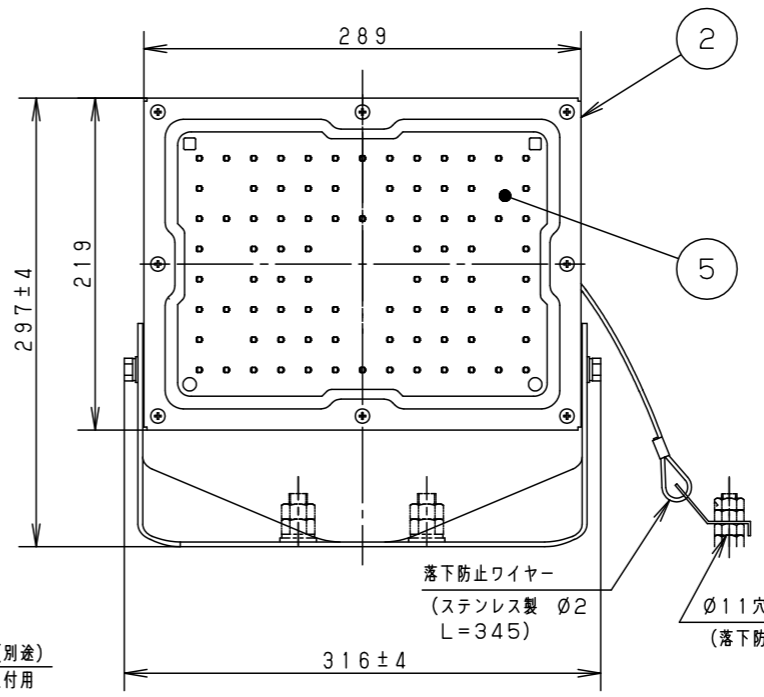

【使用上のご注意】

- ●塩害地域でご使用される場合は別途ご相談ください。
- ●施工作業を十分に考慮して造営材と器具とのスペースを確保して設置ください。
- ●密閉された空間では使用しないでください。発煙・発火及び器具短寿命の原因となります。
- ●器具が点検・交換できない場所には設置しないでください。
- ●点検できる設置場所（納め方）であること高所設置時の点検設備（ゴンドラなど）があることを確認した上で、設置計画をしてください。
- ●白い対象物（看板・壁面）を照射する場合、色ムラが気になる場合があります。予めご了承ください。
- ●LEDにはバツキがあるため、LEDユニット内のLED個々及び同一品番・シリーズ品番で発光色、明るさが異なる場合があります。予めご了承ください。
- ●LEDユニットは、設計上、LEDを搭載しておらず点灯しない部分があります。予めご了承ください。
- ●雨上がりなど、高湿度環境時に内部結露する場合がありますが異常ではありません。
- ●数日間、点灯・消灯を繰り返す事により消滅しますので、予めご了承ください。
- ●器具上向き取付の場合は、水平から±5°以内に設置するとパネル面に水が滞留し内部結露が消えない原因となる為、使用不可です。
- ●電源線と調光信号線は600Vビニルキャプタイヤケーブル又は600V二種EPゴム絶縁クロロプレンキャプタイヤケーブルと同等以上の性能を有するものをご使用ください。

受圧面積	
正面	0.07m²
側面	0.02m²

定格電圧	AC100V	AC200V	AC242V
入力電流	0.43A	0.23A	0.20A
消費電力	42.8W	43.3W	43.4W
周波数	50Hz/60Hz共用		

適合オプション品番		
1灯用投光器台	DYKX (H) 05183	溶融亜鉛メッキ
アーム (L=600)	DYDX (H) 4021	シルバーメタリック
アーム (L=900)	DYDX (H) 4022	ミディアムグレーメタリック
	DYDX (H) 4027	シルバーメタリック
	DYDX (H) 4028	ミディアムグレーメタリック
フランジ	DYDX (H) 4085	シルバーメタリック
	DYDX (H) 4086	ミディアムグレーメタリック
ポールアダプタ (1灯用)	DYDX (H) 5013	ミディアムグレーメタリック
	DYDX (H) 5014	ミディアムグレーメタリック
	DYDX (H) 5020	グレー
	DYDX (H) 5021	グレー
ポールアダプタ (2灯用)	DYDX (H) 5015	ミディアムグレーメタリック
	DYDX (H) 5022	グレー
街路灯アーム (1灯用)	DYDX (H) 4066	ミディアムグレーメタリック
街路灯アーム (2灯用)	DYDX (H) 4067	ミディアムグレーメタリック
遮光ルーバー (前後用)	NYK (H) 41220	オフブラック
遮光ルーバー (前後左右用)	NYK (H) 41230	オフブラック

組み合わせてご採用いただく商品の承認図・加工図を確認してください。加工内容により適合しない場合があります。