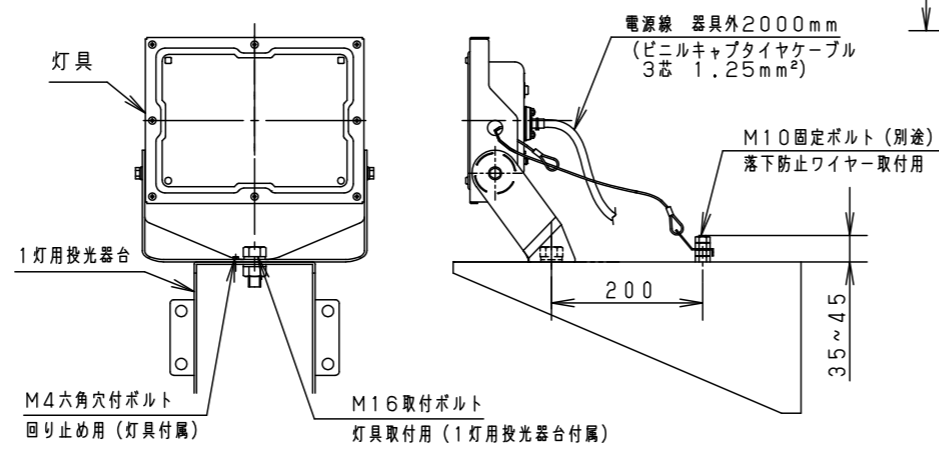

【使用上のご注意】

- ●塩害地域でご使用される場合は別途ご相談ください。
- ●施工作業を十分に考慮して造営材と器具とのスペースを確保して設置ください。
- ●密閉された空間では使用しないでください。発煙・発火及び器具短寿命の原因となります。
- ●器具が点検・交換できない場所には設置しないでください。
- ●点検できる設置場所（納め方）であること高所設置時の点検設備（ゴンドラなど）があることを確認した上で、設置計画をしてください。
- ●白い対象物（看板・壁面）を照射する場合、色ムラが気になる場合があります。予めご了承ください。
- ●LEDにはバツキがあるため、LEDユニット内のLED個々及び同一品番・シリーズ品番で発光色、明るさが異なる場合があります。予めご了承ください。
- ●LEDユニットは、設計上、LEDを搭載しておらず点灯しない部分があります。予めご了承ください。
- ●雨上がりなど、高湿度環境時に内部結露する場合がありますが異常ではありません。
- ●数日間、点灯・消灯を繰り返す事により消滅しますので、予めご了承ください。
- ●器具上向き取付の場合は、水平から±5°以内に設置するとパネル面に水が滞留し内部結露が消えない原因となる為、使用不可です。
- ●電源線と調光信号線は600Vビニルキャプタイヤケーブル又は600V二種EPゴム絶縁クロロプレンキャプタイヤケーブルと同等以上の性能を有するものをご使用ください。

受圧面積	
正面	0.07m²
側面	0.02m²

定格電圧	AC100V	AC200V	AC242V
入力電流	0.43A	0.23A	0.20A
消費電力	42.8W	43.3W	43.4W
周波数	50Hz/60Hz共用		

適合オプション品番		
1灯用投光器台	DYKX (H) 05183	溶融亜鉛メッキ
アーム (L=600)	DYDX (H) 4021	シルバーメタリック
アーム (L=900)	DYDX (H) 4022	ミディアムグレーメタリック
	DYDX (H) 4027	シルバーメタリック
	DYDX (H) 4028	ミディアムグレーメタリック
フランジ	DYDX (H) 4085	シルバーメタリック
	DYDX (H) 4086	ミディアムグレーメタリック
ポールアダプタ (1灯用)	DYDX (H) 5013	ミディアムグレーメタリック
	DYDX (H) 5014	ミディアムグレーメタリック
	DYDX (H) 5020	グレー
	DYDX (H) 5021	グレー
ポールアダプタ (2灯用)	DYDX (H) 5015	ミディアムグレーメタリック
	DYDX (H) 5022	グレー
街路灯アーム (1灯用)	DYDX (H) 4066	ミディアムグレーメタリック
街路灯アーム (2灯用)	DYDX (H) 4067	ミディアムグレーメタリック
遮光ルーバー (前後用)	NYK (H) 41220	オフブラック
遮光ルーバー (前後左右用)	NYK (H) 41230	オフブラック

組み合わせてご採用いただく商品の承認図・加工図を確認してください。加工内容により適合しない場合があります。