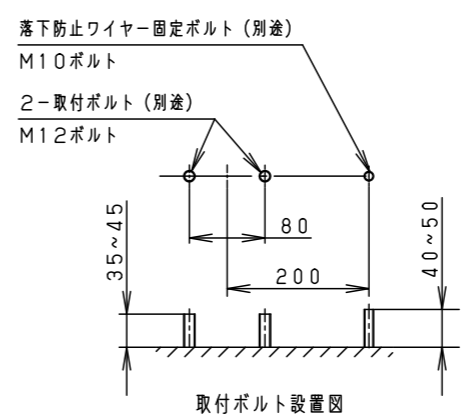

【使用上のご注意】

- ●塩害地域でご使用される場合は別途ご相談ください。
- ●施工作業を十分に考慮して造営材と器具とのスペースを確保して設置ください。
- ●密閉された空間では使用しないでください。発煙・発火及び器具短寿命の原因となります。
- ●器具が点検・交換できない場所には設置しないでください。
- ●点検できる設置場所（納め方）であること高所設置時の点検設備（ゴンドラなど）があることを確認した上で、設置計画をしてください。
- ●白い対象物（看板・壁面）を照射する場合、色ムラが気になる場合があります。予めご了承ください。
- ●LEDにはバツキがあるため、LEDユニット内のLED個々及び同一品番・シリーズ品番で発光色、明るさが異なる場合があります。予めご了承ください。
- ●LEDユニットは、設計上、LEDを搭載しておらず点灯しない部分があります。予めご了承ください。
- ●雨上がりなど、高湿度環境時に内部結露する場合がありますが異常ではありません。
- ●数日間、点灯・消灯を繰り返す事により消滅しますので、予めご了承ください。
- ●器具上向き取付の場合は、水平から±5°以内に設置するとパネル面に水が滞留し内部結露が消えない原因となる為、使用不可です。
- ●電源線と調光信号線は600Vビニルキャプタイヤケーブル又は600V二種EPゴム絶縁クロロプレンキャプタイヤケーブルと同等以上の性能を有するものをご使用ください。

受圧面積	
正面	0.07m²
側面	0.02m²

定格電圧	AC100V	AC200V	AC242V
入力電流	0.43A	0.23A	0.20A
消費電力	42.8W	43.3W	43.4W
周波数	50Hz/60Hz共用		

適合オプション品番		
1灯用投光器台	DYKX (H) 05183	溶融亜鉛メッキ
アーム (L=600)	DYDX (H) 4021	シルバーメタリック
アーム (L=900)	DYDX (H) 4022	ミディアムグレーメタリック
	DYDX (H) 4027	シルバーメタリック
	DYDX (H) 4028	ミディアムグレーメタリック
フランジ	DYDX (H) 4085	シルバーメタリック
	DYDX (H) 4086	ミディアムグレーメタリック
ポールアダプタ (1灯用)	DYDX (H) 5013	ミディアムグレーメタリック
	DYDX (H) 5014	ミディアムグレーメタリック
	DYDX (H) 5020	グレー
	DYDX (H) 5021	グレー
ポールアダプタ (2灯用)	DYDX (H) 5015	ミディアムグレーメタリック
	DYDX (H) 5022	グレー
街路灯アーム (1灯用)	DYDX (H) 4066	ミディアムグレーメタリック
街路灯アーム (2灯用)	DYDX (H) 4067	ミディアムグレーメタリック
遮光ルーバー (前後用)	NYK (H) 41220	オフブラック
遮光ルーバー (前後左右用)	NYK (H) 41230	オフブラック

組み合わせてご採用いただく商品の承認図・加工図を確認してください。加工内容により適合しない場合があります。