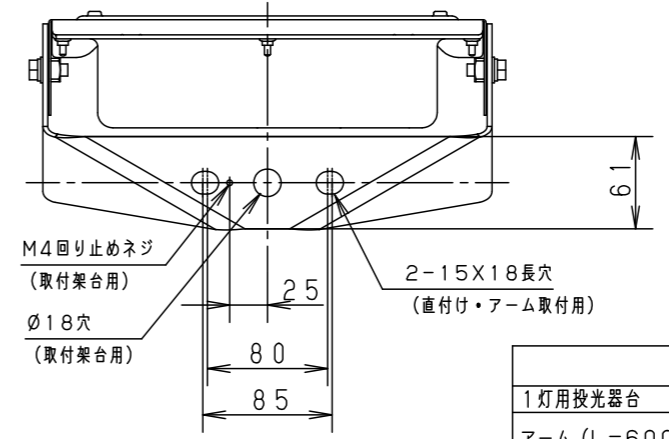

【使用上のご注意】

- 塩害地域でご使用される場合は別途ご相談ください。
- 施工作業を十分に考慮して造営材と器具とのスペースを確保して設置ください。
- 密閉された空間では使用しないでください。発煙・発火及び器具短寿命の原因となります。
- 器具が点検・交換できない場所には設置しないでください。
- 点検できる設置場所（納め方）であること高所設置時の点検設備（ゴンドラなど）があることを確認した上で、設置計画をしてください。
- 白い対象物（看板・壁面）を照射する場合、色ムラが気になる場合があります。予めご了承ください。
- LEDにはバツキがあるため、LEDユニット内のLED個々及び同一番・シリーズ番で発光色、明るさが異なる場合があります。予めご了承ください。
- LEDユニットは、設計上、LEDを搭載しておらず点灯しない部分があります。予めご了承ください。
- 雨上がりなど、高湿度環境時に内部結露する場合がありますが異常ではありません。
- 数日間、点灯・消灯を繰り返す事により消滅しますので、予めご了承ください。
- 器具上向き取付の場合は、水平から±5°以内に設置するとパネル面に水が滞留し内部結露が消えない原因となる為、使用不可です。
- 電源線と調光信号線は600Vビニルキャプタイヤケーブル又は600V二種EPゴム絶縁クロロプレンキャプタイヤケーブルと同等以上の性能を有するものをご使用ください。

受圧面積	
正面	0.07m²
側面	0.02m²

定格電圧	AC100V	AC200V	AC242V
入力電流	0.43A	0.23A	0.20A
消費電力	42.8W	43.3W	43.4W
周波数	50Hz/60Hz 共用		

適合オプション品番		
1灯用投光器台	DYKX (H) 05183	溶融亜鉛メッキ
アーム (L=600)	DYDX (H) 4021	シルバーメタリック
	DYDX (H) 4022	ミディアムグレーメタリック
アーム (L=900)	DYDX (H) 4027	シルバーメタリック
	DYDX (H) 4028	ミディアムグレーメタリック
フランジ	DYDX (H) 4085	シルバーメタリック
	DYDX (H) 4086	ミディアムグレーメタリック
ポールアダプタ (1灯用)	DYDX (H) 5013	ミディアムグレーメタリック
	DYDX (H) 5014	ミディアムグレーメタリック
	DYDX (H) 5020	グレー
ポールアダプタ (2灯用)	DYDX (H) 5015	ミディアムグレーメタリック
	DYDX (H) 5022	グレー
街路灯アーム (1灯用)	DYDX (H) 4066	ミディアムグレーメタリック
街路灯アーム (2灯用)	DYDX (H) 4067	ミディアムグレーメタリック
遮光ルーバー (前後用)	NYK (H) 41220	オフブラック
遮光ルーバー (前後左右用)	NYK (H) 41230	オフブラック

組み合わせてご採用いただく商品の承認図・加工図を確認してください。加工内容により適合しない場合があります。