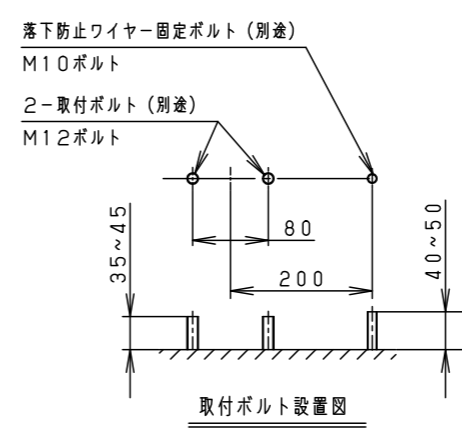

【使用上のご注意】

- 塩害地域でご使用される場合は別途ご相談ください。
- 施工作業を十分に考慮して造営材と器具とのスペースを確保して設置ください。
- 密閉された空間では使用しないでください。発煙・発火及び器具短寿命の原因となります。
- 器具が点検・交換できない場所には設置しないでください。
- 点検できる設置場所（納め方）であること高所設置時の点検設備（ゴンドラなど）があることを確認した上で、設置計画をしてください。
- 白い対象物（看板・壁面）を照射する場合、色ムラが気になる場合があります。予めご了承ください。
- LEDにはバツキがあるため、LEDユニット内のLED個々及び同一番・シリーズ番で発光色、明るさが異なる場合があります。予めご了承ください。
- LEDユニットは、設計上、LEDを搭載しておらず点灯しない部分があります。予めご了承ください。
- 雨上がりなど、高湿度環境時に内部結露する場合がありますが異常ではありません。
- 数日間、点灯・消灯を繰り返す事により消滅しますので、予めご了承ください。
- 器具上向き取付の場合は、水平から±5°以内に設置するとパネル面に水が滞留し内部結露が消えない原因となる為、使用不可です。
- 電源線と調光信号線は600Vビニルキャプタイヤケーブル又は600V二種EPゴム絶縁クロロプレンキャプタイヤケーブルと同等以上の性能を有するものをご使用ください。

受圧面積	
正面	0.07m²
側面	0.02m²

定格電圧	AC100V	AC200V	AC242V
入力電流	0.43A	0.23A	0.20A
消費電力	42.8W	43.3W	43.4W
周波数	50Hz/60Hz 共用		

適合オプション品番		
1灯用投光器台	DYKX (H) 05183	溶融亜鉛メッキ
アーム (L=600)	DYDX (H) 4021	シルバーメタリック
	DYDX (H) 4022	ミディアムグレーメタリック
アーム (L=900)	DYDX (H) 4027	シルバーメタリック
	DYDX (H) 4028	ミディアムグレーメタリック
フランジ	DYDX (H) 4085	シルバーメタリック
	DYDX (H) 4086	ミディアムグレーメタリック
ポールアダプタ (1灯用)	DYDX (H) 5013	ミディアムグレーメタリック
	DYDX (H) 5014	ミディアムグレーメタリック
	DYDX (H) 5020	グレー
ポールアダプタ (2灯用)	DYDX (H) 5015	ミディアムグレーメタリック
	DYDX (H) 5022	グレー
街路灯アーム (1灯用)	DYDX (H) 4066	ミディアムグレーメタリック
街路灯アーム (2灯用)	DYDX (H) 4067	ミディアムグレーメタリック
遮光ルーバー (前後用)	NYK (H) 41220	オフブラック
遮光ルーバー (前後左右用)	NYK (H) 41230	オフブラック

組み合わせてご採用いただく商品の承認図・加工図を確認してください。加工内容により適合しない場合があります。