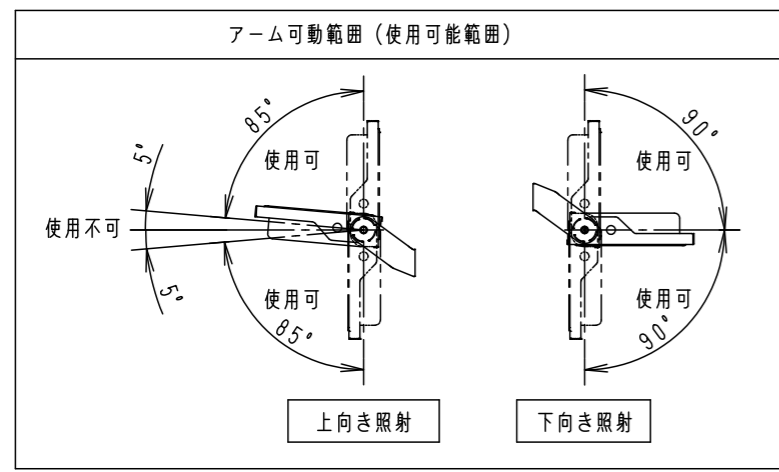

保護等級 IP65

光源寿命	60,000h
器具光束	5,300lm
LED	電球色 (3000K, Ra80)
配光	広角
器具質量	3.3kg
特記事項	

5	LEDユニット		1個	品番	防雨型 LEDスポットライト NYS15142KLE9
4	パネル	ポリカーボネート	透明 (耐候塗装)		
3	アーム	銅板 (t3.2) Zn-Al系合金メッキ	シルバーメタリック ポリエステル粉体塗装	図番	NYS15142K-K
2	枠	銅板 (t1.2) Zn-Al系合金メッキ	シルバーメタリック ポリエステル粉体塗装		
1	本体	アルミ	シルバーメタリック ポリエステル粉体塗装	単位: mm	第三角法
部番	部品名	材質・素材厚	備考	高村 雀部	

パナソニック株式会社