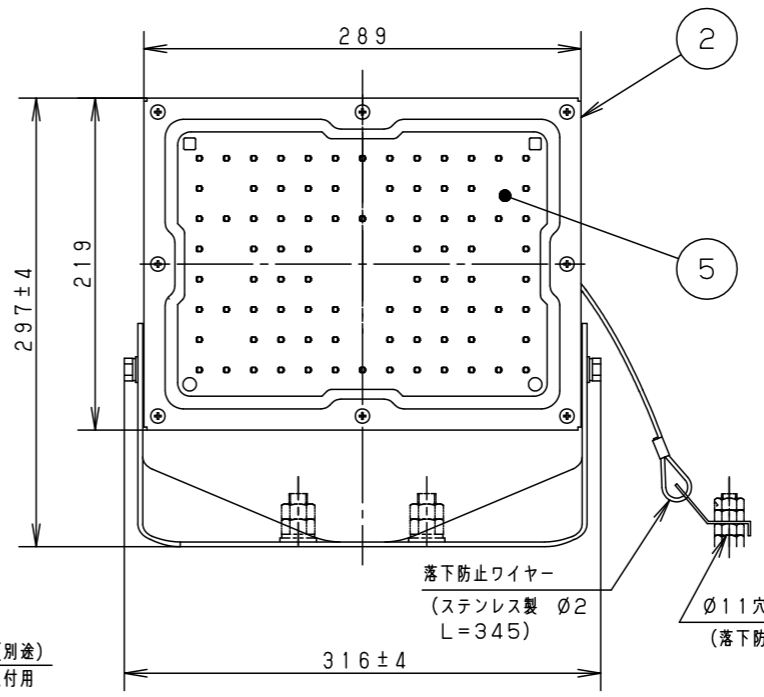

【使用上のご注意】

- 塩害地域でご使用される場合は別途ご相談ください。
- 施工作業を十分に考慮して造営材と器具とのスペースを確保して設置ください。
- 密閉された空間では使用しないでください。発煙・発火及び器具短寿命の原因となります。
- 器具が点検・交換できない場所には設置しないでください。
- 点検できる設置場所（納め方）であること高所設置時の点検設備（ゴンドラなど）があることを確認した上で、設置計画をしてください。
- 白い対象物（看板・壁面）を照射する場合、色ムラが気になる場合があります。予めご了承ください。
- LEDにはバツキがあるため、LEDユニット内のLED個々及び同一番・シリーズ番で発光色、明るさが異なる場合があります。予めご了承ください。
- LEDユニットは、設計上、LEDを搭載しておらず点灯しない部分があります。予めご了承ください。
- 雨上がりなど、高湿度環境時に内部結露する場合がありますが異常ではありません。
- 数日間、点灯・消灯を繰り返す事により消滅しますので、予めご了承ください。
- 器具上向き取付の場合は、水平から±5°以内に設置するとパネル面に水が滞留し内部結露が消えない原因となる為、使用不可です。
- 電源線と調光信号線は600Vビニルキャプタイヤケーブル又は600V二種EPゴム絶縁クロロプレンキャプタイヤケーブルと同等以上の性能を有するものをご使用ください。

受圧面積	
正面	0.07m²
側面	0.02m²

定格電圧	AC100V	AC200V	AC242V
入力電流	0.43A	0.23A	0.20A
消費電力	42.8W	43.3W	43.4W
周波数	50Hz/60Hz 共用		

適合オプション品番		
1灯用投光器台	DYKX (H) 05183	溶融亜鉛メッキ
アーム (L=600)	DYDX (H) 4021	シルバーメタリック
	DYDX (H) 4022	ミディアムグレーメタリック
アーム (L=900)	DYDX (H) 4027	シルバーメタリック
	DYDX (H) 4028	ミディアムグレーメタリック
フランジ	DYDX (H) 4085	シルバーメタリック
	DYDX (H) 4086	ミディアムグレーメタリック
ポールアダプタ (1灯用)	DYDX (H) 5013	ミディアムグレーメタリック
	DYDX (H) 5014	ミディアムグレーメタリック
	DYDX (H) 5020	グレー
ポールアダプタ (2灯用)	DYDX (H) 5015	ミディアムグレーメタリック
	DYDX (H) 5022	グレー
街路灯アーム (1灯用)	DYDX (H) 4066	ミディアムグレーメタリック
街路灯アーム (2灯用)	DYDX (H) 4067	ミディアムグレーメタリック
遮光ルーバー (前後用)	NYK (H) 41220	オフブラック
遮光ルーバー (前後左右用)	NYK (H) 41230	オフブラック

組み合わせてご採用いただく商品の承認図・加工図を確認してください。加工内容により適合しない場合があります。