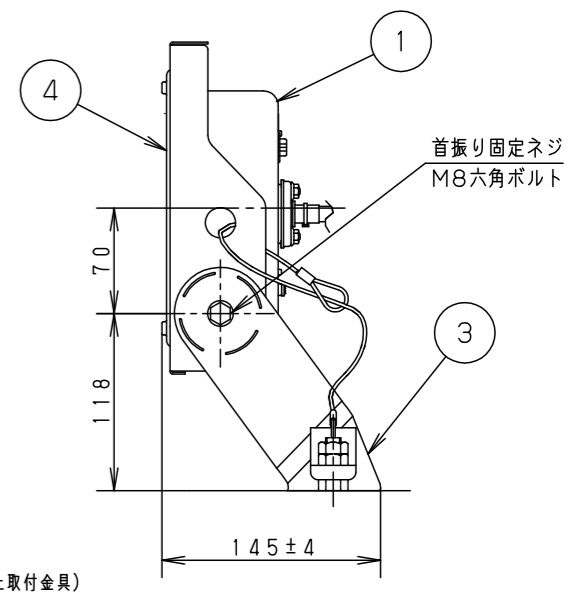

【使用上のご注意】

- 塩害地域でご使用される場合は別途ご相談ください。
- 施工作業を十分に考慮して造営材と器具とのスペースを確保して設置ください。
- 密閉された空間では使用しないでください。発煙・発火及び器具短寿命の原因となります。
- 器具が点検・交換できない場所には設置しないでください。
- 点検できる設置場所（納め方）であること高所設置時の点検設備（ゴンドラなど）があることを確認した上で、設置計画をしてください。
- 白い対象物（看板・壁面）を照射する場合、色ムラが気になる場合があります。予めご了承ください。
- LEDにはバツキがあるため、LEDユニット内のLED個々及び同一番・シリーズ番で発光色、明るさが異なる場合があります。予めご了承ください。
- LEDユニットは、設計上、LEDを搭載しておらず点灯しない部分があります。予めご了承ください。
- 雨上がりなど、高湿度環境時に内部結露する場合がありますが異常ではありません。
- 数日間、点灯・消灯を繰り返す事により消滅しますので、予めご了承ください。
- 器具上向き取付の場合は、水平から±5°以内に設置するとパネル面に水が滞留し内部結露が消えない原因となる為、使用不可です。
- 電源線と調光信号線は600Vビニルキャプタイヤケーブル又は600V二種EPゴム絶縁クロロプレンキャプタイヤケーブルと同等以上の性能を有するものをご使用ください。

受圧面積	
正面	0.07m²
側面	0.02m²

定格電圧	AC100V	AC200V	AC242V
入力電流	0.43A	0.23A	0.20A
消費電力	42.8W	43.3W	43.4W
周波数	50Hz/60Hz 共用		

適合オプション品番		
1灯用投光器台	DYKX (H) 05183	溶融亜鉛メッキ
アーム (L=600)	DYDX (H) 4021	シルバーメタリック
	DYDX (H) 4022	ミディアムグレーメタリック
アーム (L=900)	DYDX (H) 4027	シルバーメタリック
	DYDX (H) 4028	ミディアムグレーメタリック
フランジ	DYDX (H) 4085	シルバーメタリック
	DYDX (H) 4086	ミディアムグレーメタリック
ポールアダプタ (1灯用)	DYDX (H) 5013	ミディアムグレーメタリック
	DYDX (H) 5014	ミディアムグレーメタリック
	DYDX (H) 5020	グレー
ポールアダプタ (2灯用)	DYDX (H) 5015	ミディアムグレーメタリック
	DYDX (H) 5022	グレー
街路灯アーム (1灯用)	DYDX (H) 4066	ミディアムグレーメタリック
街路灯アーム (2灯用)	DYDX (H) 4067	ミディアムグレーメタリック
遮光ルーバー (前後用)	NYK (H) 41220	オフブラック
遮光ルーバー (前後左右用)	NYK (H) 41230	オフブラック

組み合わせてご採用いただく商品の承認図・加工図を確認してください。加工内容により適合しない場合があります。