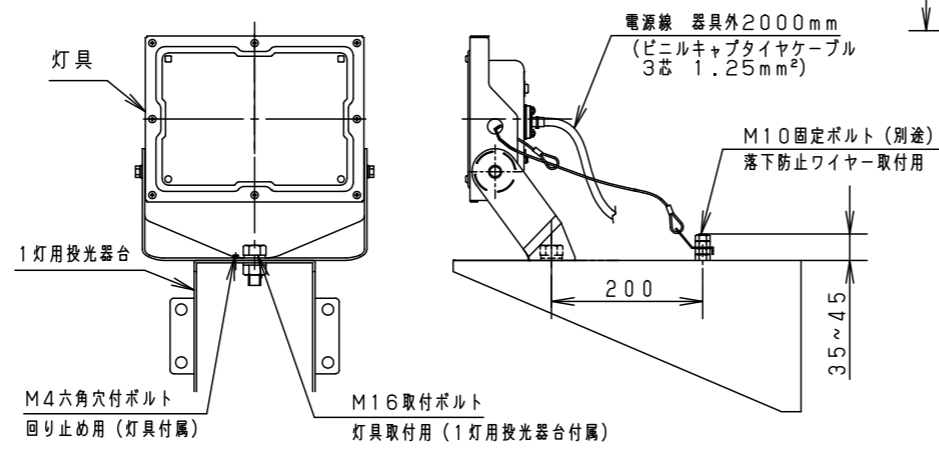

【使用上のご注意】

- 塩害地域でご使用される場合は別途ご相談ください。
- 施工作業を十分に考慮して造営材と器具とのスペースを確保して設置ください。
- 密閉された空間では使用しないでください。発煙・発火及び器具短寿命の原因となります。
- 器具が点検・交換できない場所には設置しないでください。
- 点検できる設置場所（納め方）であること高所設置時の点検設備（ゴンドラなど）があることを確認した上で、設置計画をしてください。
- 白い対象物（看板・壁面）を照射する場合、色ムラが気になる場合があります。予めご了承ください。
- LEDにはバツキがあるため、LEDユニット内のLED個々及び同一番・シリーズ番で発光色、明るさが異なる場合があります。予めご了承ください。
- LEDユニットは、設計上、LEDを搭載しておらず点灯しない部分があります。予めご了承ください。
- 雨上がりなど、高湿度環境時に内部結露する場合がありますが異常ではありません。
- 数日間、点灯・消灯を繰り返す事により消滅しますので、予めご了承ください。
- 器具上向き取付の場合は、水平から±5°以内に設置するとパネル面に水が滞留し内部結露が消えない原因となる為、使用不可です。
- 電源線と調光信号線は600Vビニルキャプタイヤケーブル又は600V二種EPゴム絶縁クロロプレンキャプタイヤケーブルと同等以上の性能を有するものをご使用ください。

受圧面積	
正面	0.07m²
側面	0.02m²

定格電圧	AC100V	AC200V	AC242V
入力電流	0.43A	0.23A	0.20A
消費電力	42.8W	43.3W	43.4W
周波数	50Hz/60Hz 共用		

適合オプション品番		
1灯用投光器台	DYKX (H) 05183	溶融亜鉛メッキ
アーム (L=600)	DYDX (H) 4021	シルバーメタリック
	DYDX (H) 4022	ミディアムグレーメタリック
アーム (L=900)	DYDX (H) 4027	シルバーメタリック
	DYDX (H) 4028	ミディアムグレーメタリック
フランジ	DYDX (H) 4085	シルバーメタリック
	DYDX (H) 4086	ミディアムグレーメタリック
ポールアダプタ (1灯用)	DYDX (H) 5013	ミディアムグレーメタリック
	DYDX (H) 5014	ミディアムグレーメタリック
	DYDX (H) 5020	グレー
ポールアダプタ (2灯用)	DYDX (H) 5015	ミディアムグレーメタリック
	DYDX (H) 5022	グレー
街路灯アーム (1灯用)	DYDX (H) 4066	ミディアムグレーメタリック
街路灯アーム (2灯用)	DYDX (H) 4067	ミディアムグレーメタリック
遮光ルーバー (前後用)	NYK (H) 41220	オフブラック
遮光ルーバー (前後左右用)	NYK (H) 41230	オフブラック

組み合わせてご採用いただく商品の承認図・加工図を確認してください。加工内容により適合しない場合があります。