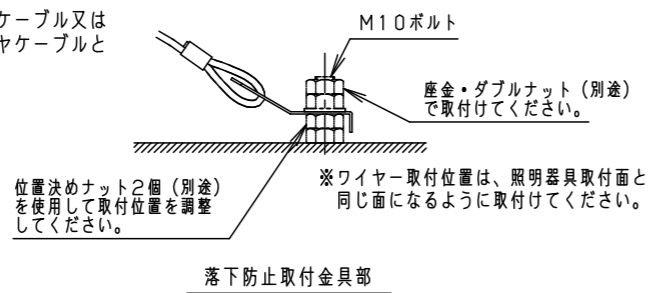

【使用上のご注意】

- 塩害地域でご使用される場合は別途ご相談ください。
- 施工作業を十分に考慮して造営材と器具とのスペースを確保して設置ください。
- 密閉された空間では使用しないでください。発煙・発火及び器具短寿命の原因となります。
- 器具が点検・交換できない場所には設置しないでください。
- 点検できる設置場所（納め方）であること高所設置時の点検設備（ゴンドラなど）があることを確認した上で、設置計画をしてください。
- 白い対象物（看板・壁面）を照射する場合、色ムラが気になる場合があります。予めご了承ください。
- LEDにはバツキがあるため、LEDユニット内のLED個々及び同一番・シリーズ番で発光色、明るさが異なる場合があります。予めご了承ください。
- LEDユニットは、設計上、LEDを搭載しておらず点灯しない部分があります。予めご了承ください。
- 雨上がりなど、高湿度環境時に内部結露する場合がありますが異常ではありません。
- 数日間、点灯・消灯を繰り返す事により消滅しますので、予めご了承ください。
- 器具上向き取付の場合は、水平から±5°以内に設置するとパネル面に水が滞留し内部結露が消えない原因となる為、使用不可です。
- 電源線と調光信号線は600Vビニルキャプタイヤケーブル又は600V二種EPゴム絶縁クロロプレンキャプタイヤケーブルと同等以上の性能を有するものをご使用ください。

受圧面積	
正面	0.07m²
側面	0.02m²

定格電圧	AC100V	AC200V	AC242V
入力電流	0.43A	0.23A	0.20A
消費電力	42.8W	43.3W	43.4W
周波数	50Hz/60Hz 共用		

適合オプション品番		
1灯用投光器台	DYKX (H) 05183	溶融亜鉛メッキ
アーム (L=600)	DYDX (H) 4021	シルバーメタリック
	DYDX (H) 4022	ミディアムグレーメタリック
アーム (L=900)	DYDX (H) 4027	シルバーメタリック
	DYDX (H) 4028	ミディアムグレーメタリック
フランジ	DYDX (H) 4085	シルバーメタリック
	DYDX (H) 4086	ミディアムグレーメタリック
ポールアダプタ (1灯用)	DYDX (H) 5013	ミディアムグレーメタリック
	DYDX (H) 5014	ミディアムグレーメタリック
	DYDX (H) 5020	グレー
ポールアダプタ (2灯用)	DYDX (H) 5015	ミディアムグレーメタリック
	DYDX (H) 5022	グレー
街路灯アーム (1灯用)	DYDX (H) 4066	ミディアムグレーメタリック
街路灯アーム (2灯用)	DYDX (H) 4067	ミディアムグレーメタリック
遮光ルーバー (前後用)	NYK (H) 41220	オフブラック
遮光ルーバー (前後左右用)	NYK (H) 41230	オフブラック

組み合わせてご採用いただく商品の承認図・加工図を確認してください。加工内容により適合しない場合があります。