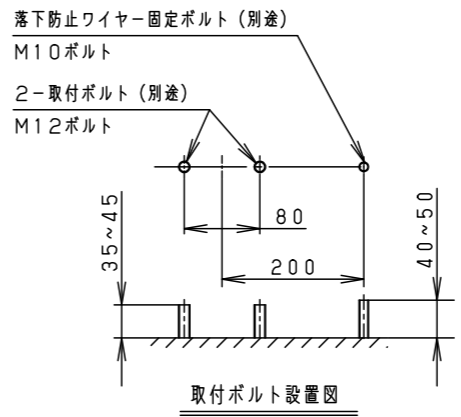

【使用上のご注意】

- ●塩害地域でご使用される場合は別途ご相談ください。
- ●施工作業を十分に考慮して造営材と器具とのスペースを確保して設置ください。
- ●密閉された空間では使用しないでください。発煙・発火及び器具短寿命の原因となります。
- ●器具が点検・交換できない場所には設置しないでください。
- ●点検できる設置場所（納め方）であること高所設置時の点検設備（ゴンドラなど）があることを確認した上で、設置計画をしてください。
- ●白い対象物（看板・壁面）を照射する場合、色ムラが気になる場合があります。予めご了承ください。
- ●LEDにはバツキがあるため、LEDユニット内のLED個々及び同一品番・シリーズ品番で発光色、明るさが異なる場合があります。予めご了承ください。
- ●LEDユニットは、設計上、LEDを搭載しておらず点灯しない部分があります。予めご了承ください。
- ●雨上がりなど、高湿度環境時に内部結露する場合がありますが異常ではありません。数日間、点灯・消灯を繰り返す事により消滅しますので、予めご了承ください。
- ●器具上向き取付の場合は、水平から±5°以内に設置するとパネル面に水が滞留し内部結露が消えない原因となる為、使用不可です。
- ●電源線と調光信号線は600Vビニルキャプタイヤケーブル又は600V二種EPゴム絶縁クロロプレンキャプタイヤケーブルと同等以上の性能を有するものをご使用ください。

受圧面積	
正面	0.07m²
側面	0.02m²

定格電圧	AC100V	AC200V	AC242V
入力電流	0.43A	0.23A	0.20A
消費電力	42.8W	43.3W	43.4W
周波数	50Hz/60Hz共用		

適合オプション品番		
1灯用投光器台	DYKX (H) 05183	溶融亜鉛メッキ
アーム (L=600)	DYDX (H) 4021	シルバーメタリック
	DYDX (H) 4022	ミディウムグレーメタリック
アーム (L=900)	DYDX (H) 4027	シルバーメタリック
	DYDX (H) 4028	ミディウムグレーメタリック
フランジ	DYDX (H) 4085	シルバーメタリック
	DYDX (H) 4086	ミディウムグレーメタリック
ポールアダプタ (1灯用)	DYDX (H) 5013	ミディウムグレーメタリック
	DYDX (H) 5014	ミディウムグレーメタリック
	DYDX (H) 5020	グレー
ポールアダプタ (2灯用)	DYDX (H) 5021	グレー
	DYDX (H) 5015	ミディウムグレーメタリック
	DYDX (H) 5022	グレー
街路灯アーム (1灯用)	DYDX (H) 4066	ミディウムグレーメタリック
街路灯アーム (2灯用)	DYDX (H) 4067	ミディウムグレーメタリック
遮光ルーバー (前後用)	NYK (H) 41220	オフブラック
遮光ルーバー (前後左右用)	NYK (H) 41230	オフブラック

組み合わせてご採用いただく商品の承認図・加工図を確認してください。加工内容により適合しない場合があります。