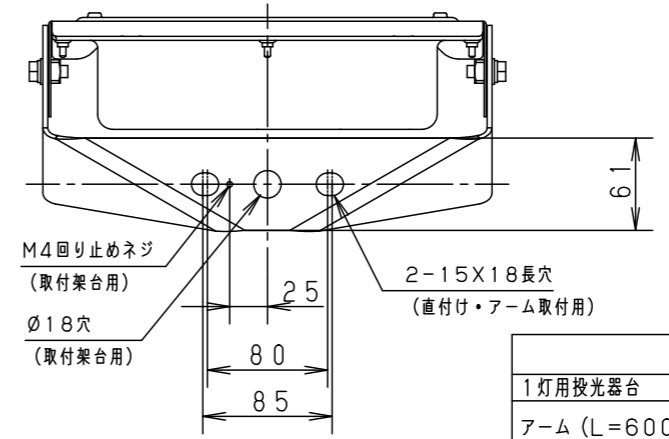

【使用上のご注意】

- ●塩害地域でご使用される場合は別途ご相談ください。
- ●施工作業を十分に考慮して造営材と器具とのスペースを確保して設置ください。
- ●密閉された空間では使用しないでください。発煙・発火及び器具短寿命の原因となります。
- ●器具が点検・交換できない場所には設置しないでください。
- ●点検できる設置場所（納め方）であること高所設置時の点検設備（ゴンドラなど）があることを確認した上で、設置計画をしてください。
- ●白い対象物（看板・壁面）を照射する場合、色ムラが気になる場合があります。予めご了承ください。
- ●LEDにはバツキがあるため、LEDユニット内のLED個々及び同一品番・シリーズ品番で発光色、明るさが異なる場合があります。予めご了承ください。
- ●LEDユニットは、設計上、LEDを搭載しておらず点灯しない部分があります。予めご了承ください。
- ●雨上がりなど、高湿度環境時に内部結露する場合がありますが異常ではありません。数日間、点灯・消灯を繰り返す事により消滅しますので、予めご了承ください。
- ●器具上向き取付の場合は、水平から±5°以内に設置するとパネル面に水が滞留し内部結露が消えない原因となる為、使用不可です。
- ●電源線と調光信号線は600Vビニルキャプタイヤケーブル又は600V二種EPゴム絶縁クロロプレンキャプタイヤケーブルと同等以上の性能を有するものをご使用ください。

受圧面積	
正面	0.07m²
側面	0.02m²

定格電圧	AC100V	AC200V	AC242V
入力電流	0.43A	0.23A	0.20A
消費電力	42.8W	43.3W	43.4W
周波数	50Hz/60Hz共用		

適合オプション品番		
1灯用投光器台	DYKX (H) 05183	溶融亜鉛メッキ
アーム (L=600)	DYDX (H) 4021	シルバーメタリック
	DYDX (H) 4022	ミディウムグレーメタリック
アーム (L=900)	DYDX (H) 4027	シルバーメタリック
	DYDX (H) 4028	ミディウムグレーメタリック
フランジ	DYDX (H) 4085	シルバーメタリック
	DYDX (H) 4086	ミディウムグレーメタリック
ポールアダプタ (1灯用)	DYDX (H) 5013	ミディウムグレーメタリック
	DYDX (H) 5014	ミディウムグレーメタリック
	DYDX (H) 5020	グレー
ポールアダプタ (2灯用)	DYDX (H) 5021	グレー
	DYDX (H) 5015	ミディウムグレーメタリック
	DYDX (H) 5022	グレー
街路灯アーム (1灯用)	DYDX (H) 4066	ミディウムグレーメタリック
街路灯アーム (2灯用)	DYDX (H) 4067	ミディウムグレーメタリック
遮光ルーバー (前後用)	NYK (H) 41220	オフブラック
遮光ルーバー (前後左右用)	NYK (H) 41230	オフブラック

組み合わせてご採用いただく商品の承認図・加工図を確認してください。加工内容により適合しない場合があります。