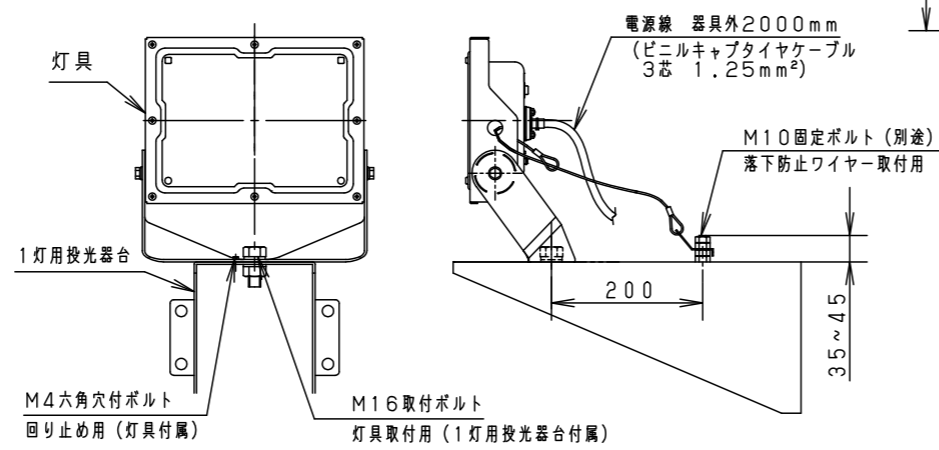

【使用上のご注意】

- ●塩害地域でご使用される場合は別途ご相談ください。
- ●施工作業を十分に考慮して造営材と器具とのスペースを確保して設置ください。
- ●密閉された空間では使用しないでください。発煙・発火及び器具短寿命の原因となります。
- ●器具が点検・交換できない場所には設置しないでください。
- ●点検できる設置場所（納め方）であること高所設置時の点検設備（ゴンドラなど）があることを確認した上で、設置計画をしてください。
- ●白い対象物（看板・壁面）を照射する場合、色ムラが気になる場合があります。予めご了承ください。
- ●LEDにはバツキがあるため、LEDユニット内のLED個々及び同一品番・シリーズ品番で発光色、明るさが異なる場合があります。予めご了承ください。
- ●LEDユニットは、設計上、LEDを搭載しておらず点灯しない部分があります。予めご了承ください。
- ●雨上がりなど、高湿度環境時に内部結露する場合がありますが異常ではありません。数日間、点灯・消灯を繰り返す事により消滅しますので、予めご了承ください。
- ●器具上向き取付の場合は、水平から±5°以内に設置するとパネル面に水が滞留し内部結露が消えない原因となる為、使用不可です。
- ●電源線と調光信号線は600Vビニルキャプタイヤケーブル又は600V二種EPゴム絶縁クロロプレンキャプタイヤケーブルと同等以上の性能を有するものをご使用ください。

受圧面積	
正面	0.07m²
側面	0.02m²

定格電圧	AC100V	AC200V	AC242V
入力電流	0.43A	0.23A	0.20A
消費電力	42.8W	43.3W	43.4W
周波数	50Hz/60Hz共用		

適合オプション品番		
1灯用投光器台	DYKX (H) 05183	溶融亜鉛メッキ
アーム (L=600)	DYDX (H) 4021	シルバーメタリック
	DYDX (H) 4022	ミディウムグレーメタリック
アーム (L=900)	DYDX (H) 4027	シルバーメタリック
	DYDX (H) 4028	ミディウムグレーメタリック
フランジ	DYDX (H) 4085	シルバーメタリック
	DYDX (H) 4086	ミディウムグレーメタリック
ポールアダプタ (1灯用)	DYDX (H) 5013	ミディウムグレーメタリック
	DYDX (H) 5014	ミディウムグレーメタリック
	DYDX (H) 5020	グレー
ポールアダプタ (2灯用)	DYDX (H) 5021	グレー
	DYDX (H) 5015	ミディウムグレーメタリック
	DYDX (H) 5022	グレー
街路灯アーム (1灯用)	DYDX (H) 4066	ミディウムグレーメタリック
街路灯アーム (2灯用)	DYDX (H) 4067	ミディウムグレーメタリック
遮光ルーバー (前後用)	NYK (H) 41220	オフブラック
遮光ルーバー (前後左右用)	NYK (H) 41230	オフブラック

組み合わせてご採用いただく商品の承認図・加工図を確認してください。加工内容により適合しない場合があります。