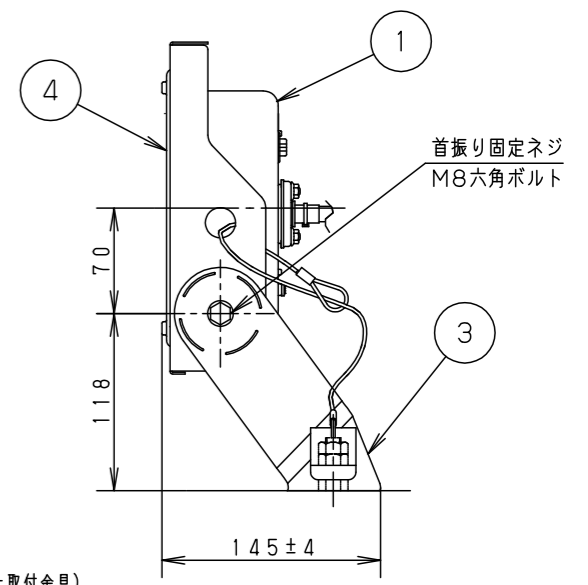

【使用上のご注意】

- ●塩害地域でご使用される場合は別途ご相談ください。
- ●施工作業を十分に考慮して造営材と器具とのスペースを確保して設置ください。
- ●密閉された空間では使用しないでください。発煙・発火及び器具短寿命の原因となります。
- ●器具が点検・交換できない場所には設置しないでください。
- ●点検できる設置場所（納め方）であること高所設置時の点検設備（ゴンドラなど）があることを確認した上で、設置計画をしてください。
- ●白い対象物（看板・壁面）を照射する場合、色ムラが気になる場合があります。予めご了承ください。
- ●LEDにはバツキがあるため、LEDユニット内のLED個々及び同一品番・シリーズ品番で発光色、明るさが異なる場合があります。予めご了承ください。
- ●LEDユニットは、設計上、LEDを搭載しておらず点灯しない部分があります。予めご了承ください。
- ●雨上がりなど、高湿度環境時に内部結露する場合がありますが異常ではありません。数日間、点灯・消灯を繰り返す事により消滅しますので、予めご了承ください。
- ●器具上向き取付の場合は、水平から±5°以内に設置するとパネル面に水が滞留し内部結露が消えない原因となる為、使用不可です。
- ●電源線と調光信号線は600Vビニルキャプタイヤケーブル又は600V二種EPゴム絶縁クロロプレンキャプタイヤケーブルと同等以上の性能を有するものをご使用ください。

受圧面積	
正面	0.07m²
側面	0.02m²

定格電圧	AC100V	AC200V	AC242V
入力電流	0.43A	0.23A	0.20A
消費電力	42.8W	43.3W	43.4W
周波数	50Hz/60Hz共用		

適合オプション品番		
1灯用投光器台	DYKX (H) 05183	溶融亜鉛メッキ
アーム (L=600)	DYDX (H) 4021	シルバーメタリック
	DYDX (H) 4022	ミディウムグレーメタリック
アーム (L=900)	DYDX (H) 4027	シルバーメタリック
	DYDX (H) 4028	ミディウムグレーメタリック
フランジ	DYDX (H) 4085	シルバーメタリック
	DYDX (H) 4086	ミディウムグレーメタリック
ポールアダプタ (1灯用)	DYDX (H) 5013	ミディウムグレーメタリック
	DYDX (H) 5014	ミディウムグレーメタリック
	DYDX (H) 5020	グレー
ポールアダプタ (2灯用)	DYDX (H) 5021	グレー
	DYDX (H) 5015	ミディウムグレーメタリック
	DYDX (H) 5022	グレー
街路灯アーム (1灯用)	DYDX (H) 4066	ミディウムグレーメタリック
街路灯アーム (2灯用)	DYDX (H) 4067	ミディウムグレーメタリック
遮光ルーバー (前後用)	NYK (H) 41220	オフブラック
遮光ルーバー (前後左右用)	NYK (H) 41230	オフブラック

組み合わせてご採用いただく商品の承認図・加工図を確認してください。加工内容により適合しない場合があります。