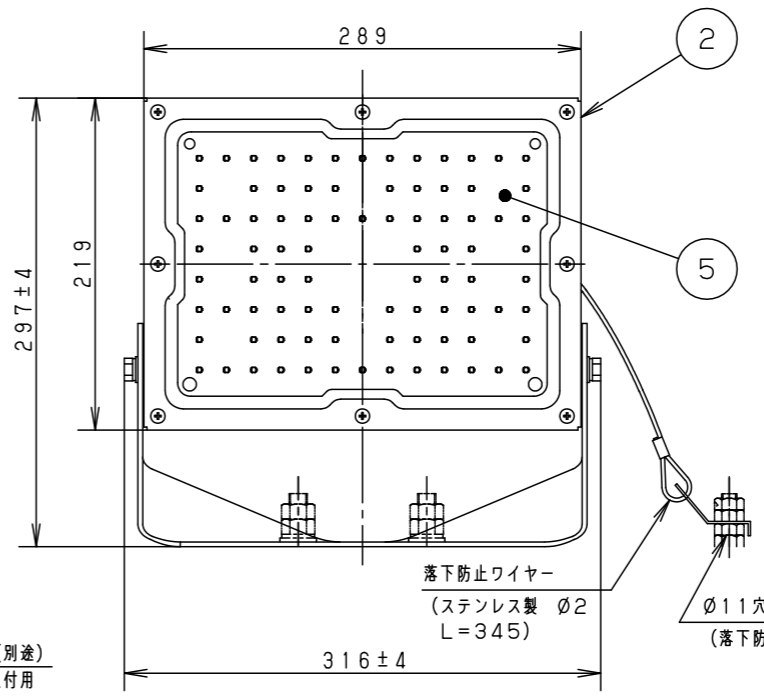

【使用上のご注意】

- ●塩害地域でご使用される場合は別途ご相談ください。
- ●施工作業を十分に考慮して造営材と器具とのスペースを確保して設置ください。
- ●密閉された空間では使用しないでください。発煙・発火及び器具短寿命の原因となります。
- ●器具が点検・交換できない場所には設置しないでください。
- ●点検できる設置場所（納め方）であること高所設置時の点検設備（ゴンドラなど）があることを確認した上で、設置計画をしてください。
- ●白い対象物（看板・壁面）を照射する場合、色ムラが気になる場合があります。予めご了承ください。
- ●LEDにはバツキがあるため、LEDユニット内のLED個々及び同一品番・シリーズ品番で発光色、明るさが異なる場合があります。予めご了承ください。
- ●LEDユニットは、設計上、LEDを搭載しておらず点灯しない部分があります。予めご了承ください。
- ●雨上がりなど、高湿度環境時に内部結露する場合がありますが異常ではありません。数日間、点灯・消灯を繰り返す事により消滅しますので、予めご了承ください。
- ●器具上向き取付の場合は、水平から±5°以内に設置するとパネル面に水が滞留し内部結露が消えない原因となる為、使用不可です。
- ●電源線と調光信号線は600Vビニルキャプタイヤケーブル又は600V二種EPゴム絶縁クロロプレンキャプタイヤケーブルと同等以上の性能を有するものをご使用ください。

受圧面積	
正面	0.07m²
側面	0.02m²

定格電圧	AC100V	AC200V	AC242V
入力電流	0.43A	0.23A	0.20A
消費電力	42.8W	43.3W	43.4W
周波数	50Hz/60Hz共用		

適合オプション品番		
1灯用投光器台	DYKX (H) 05183	溶融亜鉛メッキ
アーム (L=600)	DYDX (H) 4021	シルバーメタリック
	DYDX (H) 4022	ミディウムグレーメタリック
アーム (L=900)	DYDX (H) 4027	シルバーメタリック
	DYDX (H) 4028	ミディウムグレーメタリック
フランジ	DYDX (H) 4085	シルバーメタリック
	DYDX (H) 4086	ミディウムグレーメタリック
ポールアダプタ (1灯用)	DYDX (H) 5013	ミディウムグレーメタリック
	DYDX (H) 5014	ミディウムグレーメタリック
	DYDX (H) 5020	グレー
ポールアダプタ (2灯用)	DYDX (H) 5021	グレー
	DYDX (H) 5015	ミディウムグレーメタリック
	DYDX (H) 5022	グレー
街路灯アーム (1灯用)	DYDX (H) 4066	ミディウムグレーメタリック
街路灯アーム (2灯用)	DYDX (H) 4067	ミディウムグレーメタリック
遮光ルーバー (前後用)	NYK (H) 41220	オフブラック
遮光ルーバー (前後左右用)	NYK (H) 41230	オフブラック

組み合わせてご採用いただく商品の承認図・加工図を確認してください。加工内容により適合しない場合があります。