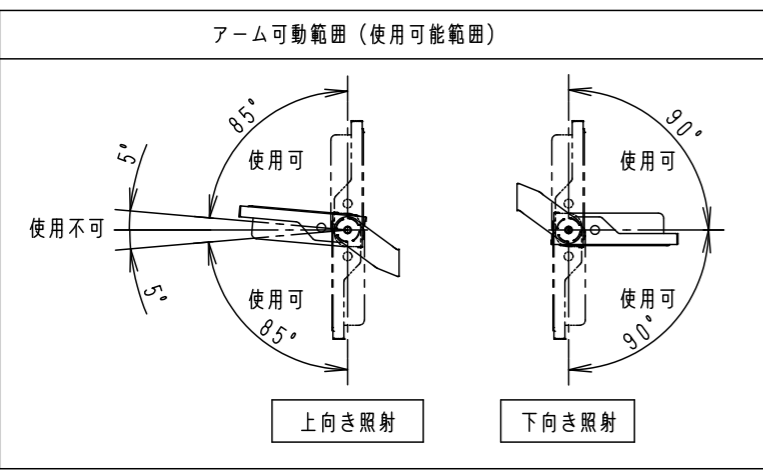

組み合わせてご採用いただく商品の承認図・加工図を確認してください。加工内容により適合しない場合があります。

保護等級 IP65

光源寿命	60,000h
器具光束	6,000lm
LED	昼白色 (5000K, Ra70)
配光	ワイド
器具質量	3.3kg
特記事項	

5	LEDユニット	1個	
4	パネル	ポリカーボネート 透明 (耐候塗装)	
3	アーム	銅板 (t3.2) Zn-Al系合金メッキ / ミディウムグレーメタリック / ポリエステル粉体塗装	
2	枠	銅板 (t1.2) Zn-Al系合金メッキ / ミディウムグレーメタリック / ポリエステル粉体塗装	
1	本体	アルミ / ミディウムグレーメタリック / ポリエステル粉体塗装	
部番	部品名	材質・素材厚	備考