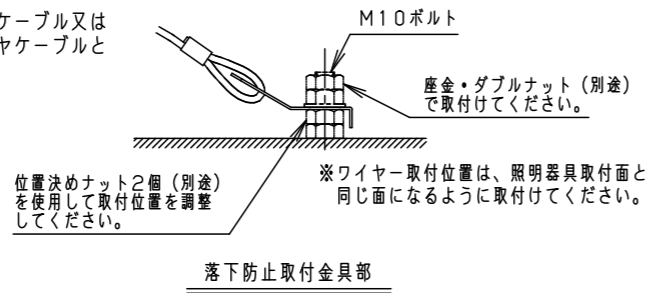

【使用上のご注意】

- ●塩害地域でご使用される場合は別途ご相談ください。
- ●施工作業を十分に考慮して造営材と器具とのスペースを確保して設置ください。
- ●密閉された空間では使用しないでください。発煙・発火及び器具短寿命の原因となります。
- ●器具が点検・交換できない場所には設置しないでください。
- ●点検できる設置場所（納め方）であること高所設置時の点検設備（ゴンドラなど）があることを確認した上で、設置計画をしてください。
- ●白い対象物（看板・壁面）を照射する場合、色ムラが気になる場合があります。予めご了承ください。
- ●LEDにはバツキがあるため、LEDユニット内のLED個々及び同一品番・シリーズ品番で発光色、明るさが異なる場合があります。予めご了承ください。
- ●LEDユニットは、設計上、LEDを搭載しておらず点灯しない部分があります。予めご了承ください。
- ●雨上がりなど、高湿度環境時に内部結露する場合がありますが異常ではありません。数日間、点灯・消灯を繰り返す事により消滅しますので、予めご了承ください。
- ●器具上向き取付の場合は、水平から±5°以内に設置するとパネル面に水が滞留し内部結露が消えない原因となる為、使用不可です。
- ●電源線と調光信号線は600Vビニルキャプタイヤケーブル又は600V二種EPゴム絶縁クロロプレンキャプタイヤケーブルと同等以上の性能を有するものをご使用ください。

受圧面積	
正面	0.07m²
側面	0.02m²

定格電圧	AC100V	AC200V	AC242V
入力電流	0.43A	0.23A	0.20A
消費電力	42.8W	43.3W	43.4W
周波数	50Hz/60Hz共用		

適合オプション品番		
1灯用投光器台	DYKX (H) 05183	溶融亜鉛メッキ
アーム (L=600)	DYDX (H) 4021	シルバーメタリック
	DYDX (H) 4022	ミディウムグレーメタリック
アーム (L=900)	DYDX (H) 4027	シルバーメタリック
	DYDX (H) 4028	ミディウムグレーメタリック
フランジ	DYDX (H) 4085	シルバーメタリック
	DYDX (H) 4086	ミディウムグレーメタリック
ポールアダプタ (1灯用)	DYDX (H) 5013	ミディウムグレーメタリック
	DYDX (H) 5014	ミディウムグレーメタリック
	DYDX (H) 5020	グレー
ポールアダプタ (2灯用)	DYDX (H) 5021	グレー
	DYDX (H) 5015	ミディウムグレーメタリック
	DYDX (H) 5022	グレー
街路灯アーム (1灯用)	DYDX (H) 4066	ミディウムグレーメタリック
街路灯アーム (2灯用)	DYDX (H) 4067	ミディウムグレーメタリック
遮光ルーバー (前後用)	NYK (H) 41220	オフブラック
遮光ルーバー (前後左右用)	NYK (H) 41230	オフブラック

組み合わせてご採用いただく商品の承認図・加工図を確認してください。加工内容により適合しない場合があります。