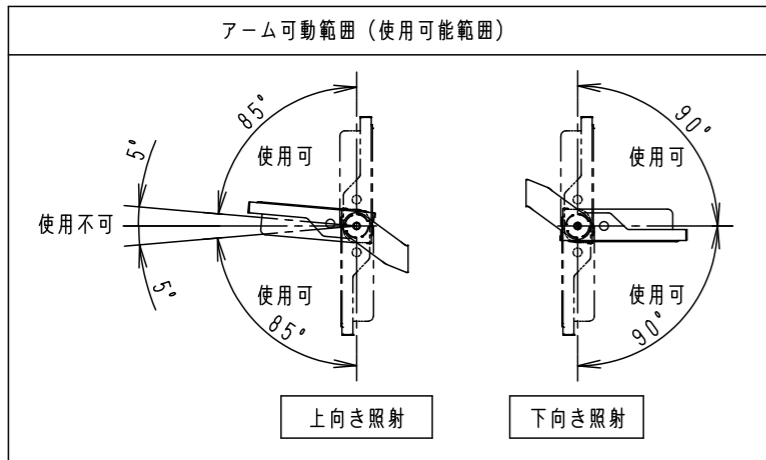

⚠ 注意：商品には寿命があります。詳細はCLX2021YAをご参照ください。

グリーン購入法適合

⚠ 安全に関するご注意

- ●一般屋外用器具です。浴室など湿気の多い場所、振動や衝撃の多い場所（クレーン設置場所・橋や高架上等）、腐食性ガスの発生する場所、海岸隣接地帯、塩素を使用する屋内プール、粉塵の多い場所等では使用しないでください。
- ●器具落下や絶縁不良による感電、火災の原因となります。
- ●60m/s仕様です。これ以上の風速の影響を受ける場所では使用しないでください。器具落下の原因となります。
- ●周囲温度は-20~35℃で使用してください。又、施工時の一時的な点灯確認以外は日中点灯はしないでください。
- ●不点や発火の原因となります。
- ●草や木等でパネルが覆われるような場所では使用しないでください。火災の原因となります。
- ●草や木等に器具を設置する場合は、除草剤や肥料がかからないようにしてください。
- ●万が一、器具に除草剤や肥料がかかってしまった場合、水で洗い流してください。
- ●除草剤や肥料により器具が腐食し、浸水による感電・不点の原因となります。
- ●器具の取付けには必ずボルトと平座金、パネ座金、六角ナット（ダブルナット仕様）を使用してください。
- ●取付けに不備があると落下の原因となります。
- ●冠水の恐れのある場所では使用しないでください。感電の原因となります。
- ●落下防止ワイヤーを取外すなどの分解はしないでください。落下・感電・機能不良の原因となります。
- ●枯葉や枯枝がパネルに舞い落ちるような場所では使用しないでください。火災の原因となります。
- ●上向き照射する場合、パネル上の堆積物は定期的に取り除いてください。
- ●堆積物によって熱がこもり、堆積物の発火、パネルの変形や器具破損による浸水・感電・火災の原因となります。
- ●寒冷地で使用する場合、つららが落ちると危険が生じるような場所には設置しないでください。
- ●つららができることがある場合は、つららの除去を行ってください。つらら落下によるけがの原因となります。
- ●電源線は600Vビニル絶縁ビニルキャプタイヤケーブル又は600V二種EPゴム絶縁クロロプレンキャプタイヤケーブルと同等以上の性能を有するものをご使用ください。
- ●指定外のケーブルを使用されますと浸水による感電・火災の原因となります。

【使用上のご注意】