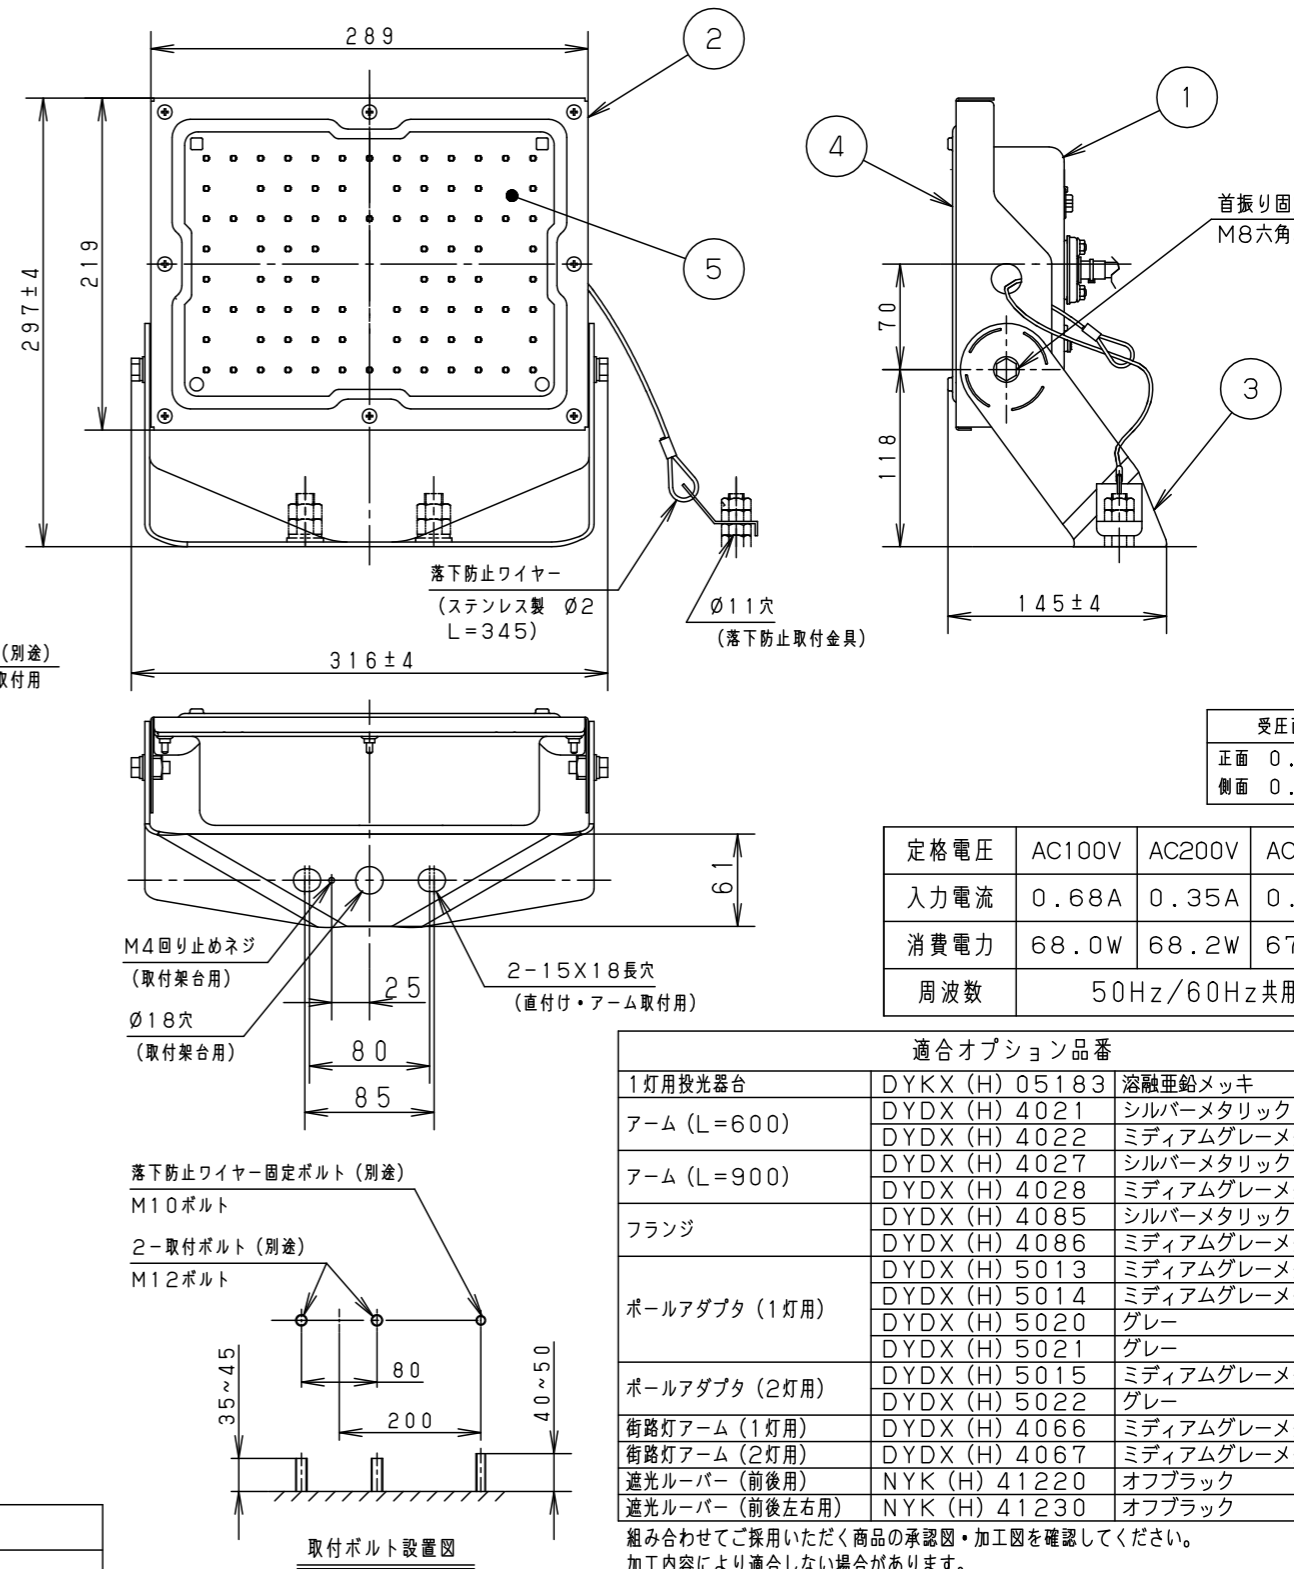

落下防止取付金具部

保護等級 IP65

光源寿命	60,000h
器具光束	8,000lm
LED	電球色 (3000K, Ra80)
配光	広角
器具質量	3.3kg
特記事項	

5	LEDユニット	1個	品番	防雨型 LEDスポットライト NYS15242KLE9
4	パネル	ポリカーボネート 透明 (耐候塗装)	図番	NYS15242K-K
3	アーム	銅板 (t3.2) Zn-Al系合金メッキ シルバーメタリック ポリエステル粉体塗装	単位: mm	第三角法
2	枠	銅板 (t1.2) Zn-Al系合金メッキ シルバーメタリック ポリエステル粉体塗装	高村	雀部
1	本体	アルミ シルバーメタリック ポリエステル粉体塗装	パナソニック株式会社	
部番	部品名	材質・素材厚	備考	