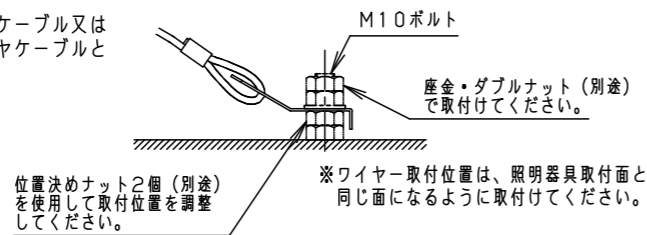

【使用上のご注意】

- ●塩害地域でご使用される場合は別途ご相談ください。
- ●施工作業を十分に考慮して造営材と器具とのスペースを確保して設置ください。
- ●密閉された空間では使用しないでください。
- ●発煙・発火及び器具短寿命の原因となります。
- ●器具が点検・交換できない場所には設置しないでください。
- ●点検できる設置場所（納め方）であること高所設置時の点検設備（ゴンドラなど）があることを確認の上で、設置計画をしてください。
- ●白い対象物（看板・壁面）を照射する場合、色ムラが気になる場合があります。予めご了承ください。
- ●LEDにはバツキがあるため、LEDユニット内のLED個々及び同一品番・シリーズ品番で発光色、明るさが異なる場合があります。予めご了承ください。
- ●LEDユニットは、設計上、LEDを搭載しておらず点灯しない部分があります。予めご了承ください。
- ●雨上がりなど、高湿度環境時に内部結露する場合がありますが異常ではありません。
- ●数日間、点灯・消灯を繰り返す事により消滅しますので、予めご了承ください。
- ●器具上向き取付の場合は、水平から±5°以内に設置するとパネル面に水が滞留し内部結露が消えない原因となる為、使用不可です。
- ●電源線と調光信号線は600Vビニルキャプタイヤケーブル又は600V二種EPゴム絶縁クロロプレンキャプタイヤケーブルと同等以上の性能を有するものをご使用ください。