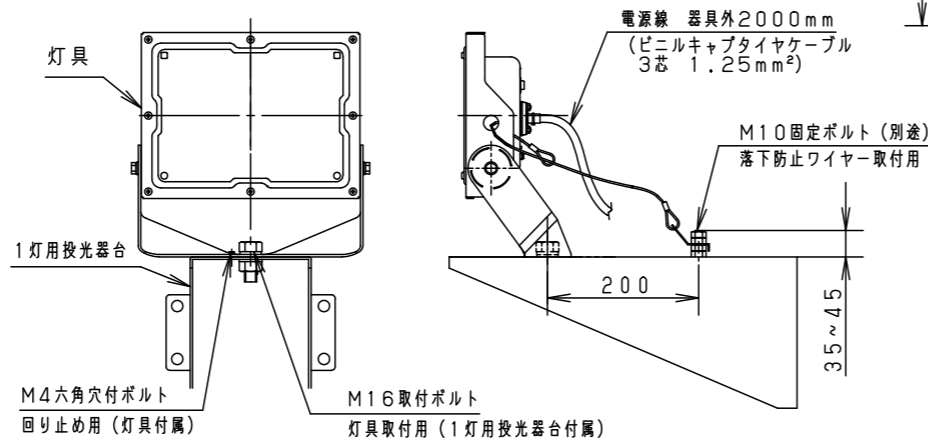

⚠ 注意：商品には寿命があります。詳細はCLX2021YAをご参照ください。

グリーン購入法適合

⚠ 安全に関するご注意

- 一般屋外用器具です。浴室など湿気の多い場所、振動や衝撃の多い場所（クレーン設置場所・橋や高架上等）、腐食性ガスの発生する場所、海岸隣接地帯、塩素を使用する屋内プール、粉塵の多い場所等では使用しないでください。
- 器具落下や絶縁不良による感電、火災の原因となります。
- 60m/s仕様です。これ以上の風速の影響を受ける場所では使用しないでください。器具落下の原因となります。
- 周囲温度は-20~35℃で使用してください。又、施工時の一時的な点灯確認以外は日中点灯はしないでください。
- 不点や発火の原因となります。
- 草や木等でパネルが覆われるような場所では使用しないでください。火災の原因となります。
- 草や木等に器具を設置する場合は、除草剤や肥料がかからないようにしてください。
- 万が一、器具に除草剤や肥料がかかってしまった場合、水で洗い流してください。
- 除草剤や肥料により器具が腐食し、浸水による感電・不点の原因となります。
- 器具の取付けには必ずボルトと平座金、パネ座金、六角ナット（ダブルナット仕様）を使用してください。
- 取付けに不備があると落下の原因となります。
- 冠水の恐れのある場所では使用しないでください。感電の原因となります。
- 落下防止ワイヤーを取外すなどの分解はしないでください。落下・感電・機能不良の原因となります。
- 枯葉や枯枝がパネルに舞い落ちるような場所では使用しないでください。火災の原因となります。
- 上向き照射する場合、パネル上の堆積物は定期的に取り除いてください。
- 堆積物によって熱がこもり、堆積物の発火、パネルの変形や器具破損による浸水・感電・火災の原因となります。
- 寒冷地で使用する場合、つららが落ちると危険が生じるような場所には設置しないでください。
- つららができることがある場合は、つららの除去を行ってください。つらら落下によるけがの原因となります。
- 電源線は600Vビニル絶縁ビニルキャプタイヤケーブル又は600V二種EPゴム絶縁クロロプレンキャプタイヤケーブルと同等以上の性能を有するものをご使用ください。
- 指定外のケーブルを使用されますと浸水による感電・火災の原因となります。

【使用上のご注意】

- 塩害地域でご使用される場合は別途ご相談ください。
- 施工作業を十分に考慮して造営材と器具とのスペースを確保して設置ください。
- 密閉された空間では使用しないでください。
- 発煙・発火及び器具短寿命の原因となります。
- 器具が点検・交換できない場所には設置しないでください。
- 点検できる設置場所（納め方）であること高所設置時の点検設備（ゴンドラなど）があることを確認の上で、設置計画をしてください。
- 白い対象物（看板・壁面）を照射する場合、色ムラが気になる場合があります。予めご了承ください。
- LEDにはバツキがあるため、LEDユニット内のLED個々及び同一品番・シリーズ品番で発光色、明るさが異なる場合があります。予めご了承ください。
- LEDユニットは、設計上、LEDを搭載しておらず点灯しない部分があります。予めご了承ください。
- 雨上がりなど、高湿度環境時に内部結露する場合がありますが異常ではありません。
- 数日間、点灯・消灯を繰り返す事により消滅しますので、予めご了承ください。
- 器具上向き取付の場合は、水平から±5°以内に設置するとパネル面に水が滞留し内部結露が消えない原因となる為、使用不可です。
- 電源線と調光信号線は600Vビニルキャプタイヤケーブル又は600V二種EPゴム絶縁クロロプレンキャプタイヤケーブルと同等以上の性能を有するものをご使用ください。

落下防止取付金具部

保護等級 IP65

光源寿命	60,000h
器具光束	8,000lm
LED	電球色 (3000K, Ra80)
配光	広角
器具質量	3.3kg
特記事項	

5	LEDユニット	1個	品番	防雨型 LEDスポットライト NYS15242KLE9
4	パネル	ポリカーボネート 透明 (耐候塗装)	図番	NYS15242K-K
3	アーム	銅板 (t3.2) Zn-Al系合金メッキ シルバーメタリック ポリエステル粉体塗装	単位: mm	第三角法
2	枠	銅板 (t1.2) Zn-Al系合金メッキ シルバーメタリック ポリエステル粉体塗装	高村	雀部
1	本体	アルミ シルバーメタリック ポリエステル粉体塗装	パナソニック株式会社	
部番	部品名	材質・素材厚	備考	