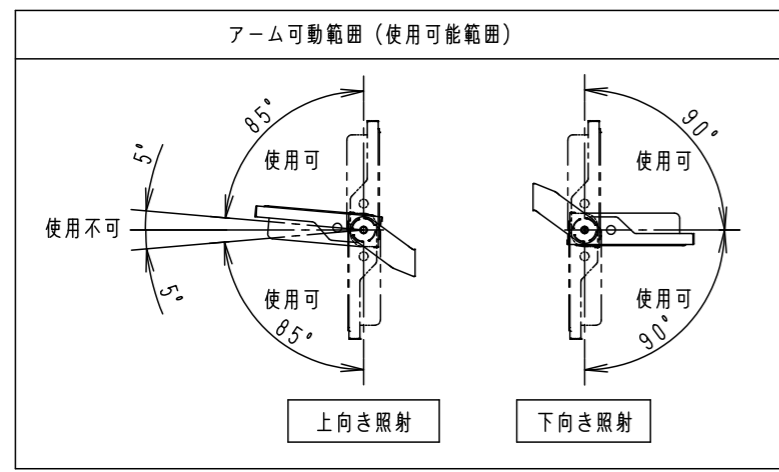

組み合わせてご採用いただく商品の承認図・加工図を確認してください。加工内容により適合しない場合があります。

保護等級 IP65

光源寿命	60,000h
器具光束	13,000lm
LED	昼白色 (5000K, Ra70)
配光	広角
器具質量	3.7kg
特記事項	

5	LEDユニット	1個	品番	防水型 LEDスポットライト NYS15340KLE9
4	パネル	ポリカーボネート 透明 (耐候塗装)	図番	NYS15340K-K
3	アーム	銅板 (t3.2) Zn-Al系合金メッキ シルバーメタリック ポリエステル粉体塗装		
2	枠	銅板 (t1.2) Zn-Al系合金メッキ シルバーメタリック ポリエステル粉体塗装	高村 雀部	単位: mm 三角法
1	本体	アルミ シルバーメタリック ポリエステル粉体塗装		
部番	部品名	材質・素材厚	備考	