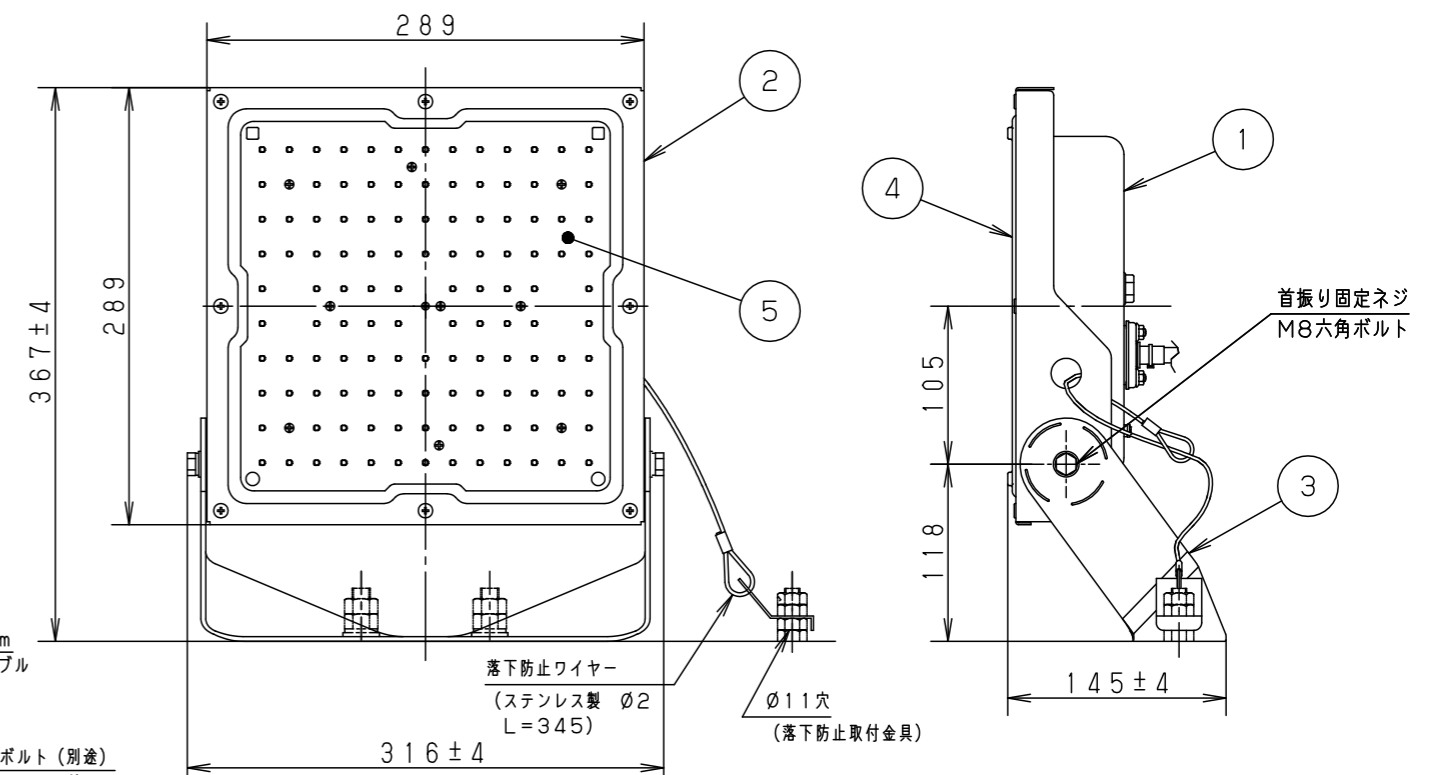

【使用上のご注意】

- ●塩害地域でご使用される場合は別途ご相談ください。
- ●施工作業を十分に考慮して造営材と器具とのスペースを確保して設置ください。密閉された空間では使用しないでください。発煙・発火及び器具短寿命の原因となります。
- ●器具が点検・交換できない場所には設置しないでください。点検できる設置場所（納め方）であること高所設置時の点検設備（ゴンドラなど）があることを確認した上で、設置計画をしてください。
- ●白い対象物（看板・壁面）を照射する場合、色ムラが気になる場合があります。予めご了承ください。
- ●LEDにはバツキがあるため、LEDユニット内のLED個々及び同一品番・シリーズ品番で発光色、明るさが異なる場合があります。予めご了承ください。
- ●LEDユニットは、設計上、LEDを搭載しておらず点灯しない部分があります。予めご了承ください。
- ●雨上がりなど、高湿度環境時に内部結露する場合がありますが異常ではありません。数日間、点灯・消灯を繰り返す事により消滅しますので、予めご了承ください。
- ●器具上向き取付の場合は、水平から±5°以内に設置するとパネル面に水が滞留し内部結露が消えない原因となる為、使用不可です。
- ●電源線と調光信号線は600Vビニルキャプタイヤケーブル又は600V二種EPゴム絶縁クロロプレンキャプタイヤケーブルと同等以上の性能を有するものをご使用ください。

受圧面積	
正面	0.09m²
側面	0.03m²

定格電圧	AC100V	AC200V	AC242V
入力電流	0.91A	0.45A	0.38A
消費電力	90.3W	88.7W	88.9W
周波数	50Hz/60Hz共用		

適合オプション品番		
1灯用投光器台	DYKX (H) 05183	溶融亜鉛メッキ
アーム (L=600)	DYDX (H) 4021	シルバーメタリック
	DYDX (H) 4022	ミディアムグレーメタリック
	DYDX (H) 4027	シルバーメタリック
アーム (L=900)	DYDX (H) 4028	ミディアムグレーメタリック
	DYDX (H) 4085	シルバーメタリック
フランジ	DYDX (H) 4086	ミディアムグレーメタリック
	DYDX (H) 5013	ミディアムグレーメタリック
ポールアダプタ (1灯用)	DYDX (H) 5014	ミディアムグレーメタリック
	DYDX (H) 5020	グレー
	DYDX (H) 5021	グレー
ポールアダプタ (2灯用)	DYDX (H) 5015	ミディアムグレーメタリック
	DYDX (H) 5022	グレー
街路灯アーム (1灯用)	DYDX (H) 4066	ミディアムグレーメタリック
街路灯アーム (2灯用)	DYDX (H) 4067	ミディアムグレーメタリック
遮光ルーバー (前後用)	NYK (H) 41221	オフブラック
遮光ルーバー (前後左右用)	NYK (H) 41231	オフブラック

組み合わせてご採用いただく商品の承認図・加工図を確認してください。加工内容により適合しない場合があります。