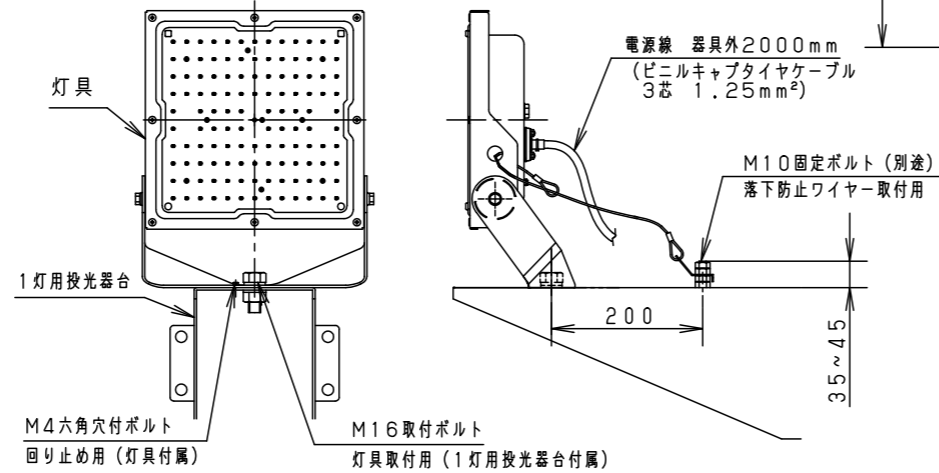

【使用上のご注意】

- ●塩害地域でご使用される場合は別途ご相談ください。
- ●施工作業を十分に考慮して造営材と器具とのスペースを確保して設置ください。密閉された空間では使用しないでください。発煙・発火及び器具短寿命の原因となります。
- ●器具が点検・交換できない場所には設置しないでください。点検できる設置場所（納め方）であること高所設置時の点検設備（ゴンドラなど）があることを確認した上で、設置計画をしてください。
- ●白い対象物（看板・壁面）を照射する場合、色ムラが気になる場合があります。予めご了承ください。
- ●LEDにはバツキがあるため、LEDユニット内のLED個々及び同一品番・シリーズ品番で発光色、明るさが異なる場合があります。予めご了承ください。
- ●LEDユニットは、設計上、LEDを搭載しておらず点灯しない部分があります。予めご了承ください。
- ●雨上がりなど、高湿度環境時に内部結露する場合がありますが異常ではありません。数日間、点灯・消灯を繰り返す事により消滅しますので、予めご了承ください。
- ●器具上向き取付の場合は、水平から±5°以内に設置するとパネル面に水が滞留し内部結露が消えない原因となる為、使用不可です。
- ●電源線と調光信号線は600Vビニルキャプタイヤケーブル又は600V二種EPゴム絶縁クロロプレンキャプタイヤケーブルと同等以上の性能を有するものをご使用ください。

受圧面積	
正面	0.09m²
側面	0.03m²

定格電圧	AC100V	AC200V	AC242V
入力電流	0.91A	0.45A	0.38A
消費電力	90.3W	88.7W	88.9W
周波数	50Hz/60Hz共用		

適合オプション品番		
1灯用投光器台	DYKX (H) 05183	溶融亜鉛メッキ
アーム (L=600)	DYDX (H) 4021	シルバーメタリック
	DYDX (H) 4022	ミディアムグレーメタリック
	DYDX (H) 4027	シルバーメタリック
アーム (L=900)	DYDX (H) 4028	ミディアムグレーメタリック
	DYDX (H) 4085	シルバーメタリック
フランジ	DYDX (H) 4086	ミディアムグレーメタリック
	DYDX (H) 5013	ミディアムグレーメタリック
ポールアダプタ (1灯用)	DYDX (H) 5014	ミディアムグレーメタリック
	DYDX (H) 5020	グレー
	DYDX (H) 5021	グレー
ポールアダプタ (2灯用)	DYDX (H) 5015	ミディアムグレーメタリック
	DYDX (H) 5022	グレー
街路灯アーム (1灯用)	DYDX (H) 4066	ミディアムグレーメタリック
街路灯アーム (2灯用)	DYDX (H) 4067	ミディアムグレーメタリック
遮光ルーバー (前後用)	NYK (H) 41221	オフブラック
遮光ルーバー (前後左右用)	NYK (H) 41231	オフブラック

組み合わせてご採用いただく商品の承認図・加工図を確認してください。加工内容により適合しない場合があります。