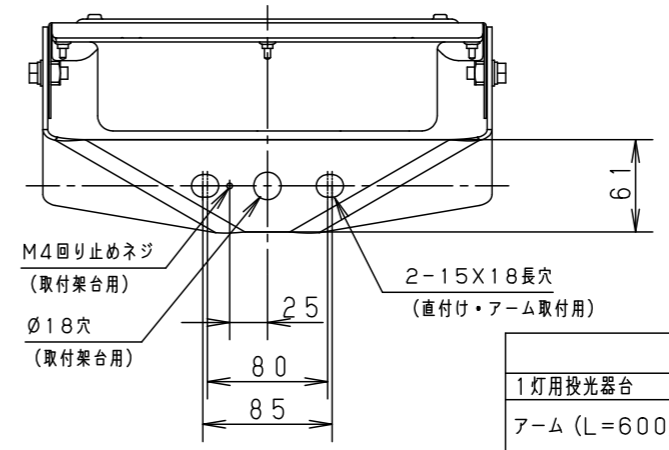

【使用上のご注意】

- ●塩害地域でご使用される場合は別途ご相談ください。
- ●施工作業を十分に考慮して造営材と器具とのスペースを確保して設置ください。密閉された空間では使用しないでください。発煙・発火及び器具短寿命の原因となります。
- ●器具が点検・交換できない場所には設置しないでください。点検できる設置場所（納め方）であること高所設置時の点検設備（ゴンドラなど）があることを確認した上で、設置計画をしてください。
- ●白い対象物（看板・壁面）を照射する場合、色ムラが気になる場合があります。予めご了承ください。
- ●LEDにはバツキがあるため、LEDユニット内のLED個々及び同一品番・シリーズ品番で発光色、明るさが異なる場合があります。予めご了承ください。
- ●LEDユニットは、設計上、LEDを搭載しておらず点灯しない部分があります。予めご了承ください。
- ●雨上がりなど、高湿度環境時に内部結露する場合がありますが異常ではありません。数日間、点灯・消灯を繰り返す事により消滅しますので、予めご了承ください。
- ●器具上向き取付の場合は、水平から±5°以内に設置するとパネル面に水が滞留し内部結露が消えない原因となる為、使用不可です。
- ●電源線と調光信号線は600Vビニルキャプタイヤケーブル又は600V二種EPゴム絶縁クロロプレンキャプタイヤケーブルと同等以上の性能を有するものをご使用ください。

受圧面積	
正面	0.09m²
側面	0.03m²

定格電圧	AC100V	AC200V	AC242V
入力電流	0.91A	0.45A	0.38A
消費電力	90.3W	88.7W	88.9W
周波数	50Hz/60Hz共用		

適合オプション品番		
1灯用投光器台	DYKX (H) 05183	溶融亜鉛メッキ
アーム (L=600)	DYDX (H) 4021	シルバーメタリック
	DYDX (H) 4022	ミディアムグレーメタリック
	DYDX (H) 4027	シルバーメタリック
アーム (L=900)	DYDX (H) 4028	ミディアムグレーメタリック
	DYDX (H) 4085	シルバーメタリック
フランジ	DYDX (H) 4086	ミディアムグレーメタリック
	DYDX (H) 5013	ミディアムグレーメタリック
ポールアダプタ (1灯用)	DYDX (H) 5014	ミディアムグレーメタリック
	DYDX (H) 5020	グレー
	DYDX (H) 5021	グレー
ポールアダプタ (2灯用)	DYDX (H) 5015	ミディアムグレーメタリック
	DYDX (H) 5022	グレー
街路灯アーム (1灯用)	DYDX (H) 4066	ミディアムグレーメタリック
街路灯アーム (2灯用)	DYDX (H) 4067	ミディアムグレーメタリック
遮光ルーバー (前後用)	NYK (H) 41221	オフブラック
遮光ルーバー (前後左右用)	NYK (H) 41231	オフブラック

組み合わせてご採用いただく商品の承認図・加工図を確認してください。加工内容により適合しない場合があります。