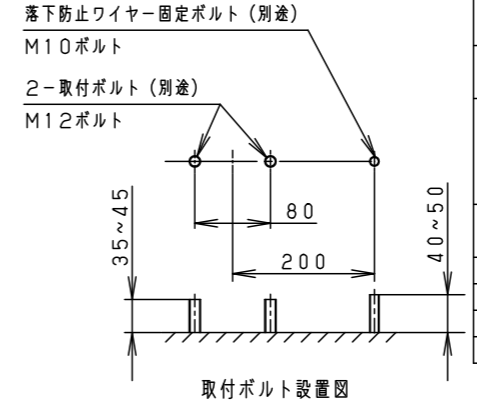

【使用上のご注意】

- ●塩害地域でご使用される場合は別途ご相談ください。
- ●施工作業を十分に考慮して造営材と器具とのスペースを確保して設置ください。密閉された空間では使用しないでください。発煙・発火及び器具短寿命の原因となります。
- ●器具が点検・交換できない場所には設置しないでください。点検できる設置場所（納め方）であること高所設置時の点検設備（ゴンドラなど）があることを確認した上で、設置計画をしてください。
- ●白い対象物（看板・壁面）を照射する場合、色ムラが気になる場合があります。予めご了承ください。
- ●LEDにはバツキがあるため、LEDユニット内のLED個々及び同一品番・シリーズ品番で発光色、明るさが異なる場合があります。予めご了承ください。
- ●LEDユニットは、設計上、LEDを搭載しておらず点灯しない部分があります。予めご了承ください。
- ●雨上がりなど、高湿度環境時に内部結露する場合がありますが異常ではありません。数日間、点灯・消灯を繰り返す事により消滅しますので、予めご了承ください。
- ●器具上向き取付の場合は、水平から±5°以内に設置するとパネル面に水が滞留し内部結露が消えない原因となる為、使用不可です。
- ●電源線と調光信号線は600Vビニルキャプタイヤケーブル又は600V二種EPゴム絶縁クロロプレンキャプタイヤケーブルと同等以上の性能を有するものをご使用ください。

受圧面積	
正面	0.09m²
側面	0.03m²

定格電圧	AC100V	AC200V	AC242V
入力電流	0.91A	0.45A	0.38A
消費電力	90.3W	88.7W	88.9W
周波数	50Hz/60Hz共用		

適合オプション品番		
1灯用投光器台	DYKX (H) 05183	溶融亜鉛メッキ
アーム (L=600)	DYDX (H) 4021	シルバーメタリック
	DYDX (H) 4022	ミディアムグレーメタリック
	DYDX (H) 4027	シルバーメタリック
アーム (L=900)	DYDX (H) 4028	ミディアムグレーメタリック
	DYDX (H) 4085	シルバーメタリック
フランジ	DYDX (H) 4086	ミディアムグレーメタリック
	DYDX (H) 5013	ミディアムグレーメタリック
ポールアダプタ (1灯用)	DYDX (H) 5014	ミディアムグレーメタリック
	DYDX (H) 5020	グレー
	DYDX (H) 5021	グレー
ポールアダプタ (2灯用)	DYDX (H) 5015	ミディアムグレーメタリック
	DYDX (H) 5022	グレー
街路灯アーム (1灯用)	DYDX (H) 4066	ミディアムグレーメタリック
街路灯アーム (2灯用)	DYDX (H) 4067	ミディアムグレーメタリック
遮光ルーバー (前後用)	NYK (H) 41221	オフブラック
遮光ルーバー (前後左右用)	NYK (H) 41231	オフブラック

組み合わせてご採用いただく商品の承認図・加工図を確認してください。加工内容により適合しない場合があります。