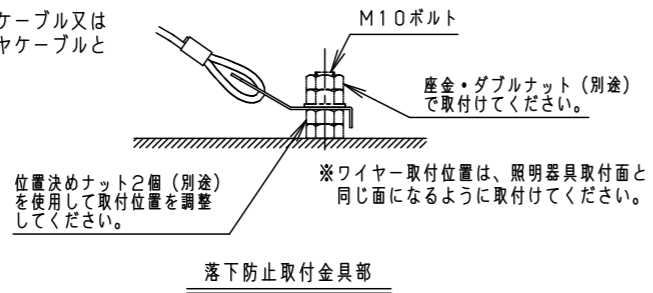

【使用上のご注意】

- ●塩害地域でご使用される場合は別途ご相談ください。
- ●施工作業を十分に考慮して造営材と器具とのスペースを確保して設置ください。密閉された空間では使用しないでください。発煙・発火及び器具短寿命の原因となります。
- ●器具が点検・交換できない場所には設置しないでください。点検できる設置場所（納め方）であること高所設置時の点検設備（ゴンドラなど）があることを確認した上で、設置計画をしてください。
- ●白い対象物（看板・壁面）を照射する場合、色ムラが気になる場合があります。予めご了承ください。
- ●LEDにはバツキがあるため、LEDユニット内のLED個々及び同一品番・シリーズ品番で発光色、明るさが異なる場合があります。予めご了承ください。
- ●LEDユニットは、設計上、LEDを搭載しておらず点灯しない部分があります。予めご了承ください。
- ●雨上がりなど、高湿度環境時に内部結露する場合がありますが異常ではありません。数日間、点灯・消灯を繰り返す事により消滅しますので、予めご了承ください。
- ●器具上向き取付の場合は、水平から±5°以内に設置するとパネル面に水が滞留し内部結露が消えない原因となる為、使用不可です。
- ●電源線と調光信号線は600Vビニルキャプタイヤケーブル又は600V二種EPゴム絶縁クロロプレンキャプタイヤケーブルと同等以上の性能を有するものをご使用ください。

受圧面積	
正面	0.09m²
側面	0.03m²

定格電圧	AC100V	AC200V	AC242V
入力電流	0.91A	0.45A	0.38A
消費電力	90.3W	88.7W	88.9W
周波数	50Hz/60Hz共用		

適合オプション品番		
1灯用投光器台	DYKX (H) 05183	溶融亜鉛メッキ
アーム (L=600)	DYDX (H) 4021	シルバーメタリック
	DYDX (H) 4022	ミディアムグレーメタリック
	DYDX (H) 4027	シルバーメタリック
アーム (L=900)	DYDX (H) 4028	ミディアムグレーメタリック
	DYDX (H) 4085	シルバーメタリック
フランジ	DYDX (H) 4086	ミディアムグレーメタリック
	DYDX (H) 5013	ミディアムグレーメタリック
ポールアダプタ (1灯用)	DYDX (H) 5014	ミディアムグレーメタリック
	DYDX (H) 5020	グレー
	DYDX (H) 5021	グレー
ポールアダプタ (2灯用)	DYDX (H) 5015	ミディアムグレーメタリック
	DYDX (H) 5022	グレー
街路灯アーム (1灯用)	DYDX (H) 4066	ミディアムグレーメタリック
街路灯アーム (2灯用)	DYDX (H) 4067	ミディアムグレーメタリック
遮光ルーバー (前後用)	NYK (H) 41221	オフブラック
遮光ルーバー (前後左右用)	NYK (H) 41231	オフブラック

組み合わせてご採用いただく商品の承認図・加工図を確認してください。加工内容により適合しない場合があります。