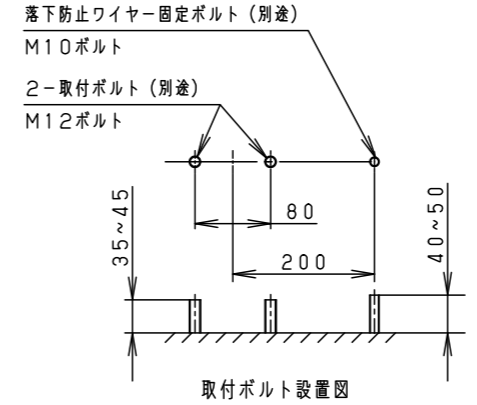

[使用上のご注意]

- 塩害地域でご利用される場合は別途ご相談ください。
- 施工作業を十分に考慮して造営材と器具とのスペースを確保して設置ください。
- 密閉された空間では使用しないでください。
- 発煙・発火及び器具短寿命の原因となります。
- 器具が点検・交換できない場所には設置しないでください。
- 点検できる設置場所（納め方）であること高所設置時の点検設備（ゴンドラなど）があることを確認した上で、設置計画をしてください。
- 白い対象物（看板・壁面）を照射する場合、色ムラが気になる場合があります。予めご了承ください。
- LEDにはバラツキがあるため、LEDユニット内のLED個々及び同一品番・シリーズ品番で発光色、明るさが異なる場合があります。予めご了承ください。
- LEDユニットは、設計上、LEDを搭載しておらず点灯しない部分があります。予めご了承ください。
- 雨上がりなど、高湿度環境時に内部結露する場合がありますが異常ではありません。
- 数日間、点灯・消灯を繰り返す事により消滅しますので、予めご了承ください。
- 器具上向き取付の場合は、水平から±5°以内に設置するとパネル面に水が滞留し内部結露が消えない原因となる為、使用不可です。
- 電源線と調光信号線は600Vビニルキャプタイヤケーブル又は600V二種EPゴム絶縁クロロプレンキャプタイヤケーブルと同等以上の性能を有するものをご使用ください。

受圧面積	
正面	0.09m²
側面	0.03m²

定格電圧	AC100V	AC200V	AC242V
入力電流	0.91A	0.45A	0.38A
消費電力	90.3W	88.7W	88.9W
周波数	50Hz/60Hz共用		

適合オプション品番		
1灯用投光器台	DYKX (H) 05183	溶融亜鉛メッキ
アーム (L=600)	DYDX (H) 4021	シルバーメタリック
	DYDX (H) 4022	ミディアムグレーメタリック
アーム (L=900)	DYDX (H) 4027	シルバーメタリック
	DYDX (H) 4028	ミディアムグレーメタリック
フランジ	DYDX (H) 4085	シルバーメタリック
	DYDX (H) 4086	ミディアムグレーメタリック
ポールアダプタ (1灯用)	DYDX (H) 5013	ミディアムグレーメタリック
	DYDX (H) 5014	ミディアムグレーメタリック
	DYDX (H) 5020	グレー
	DYDX (H) 5021	グレー
ポールアダプタ (2灯用)	DYDX (H) 5015	ミディアムグレーメタリック
	DYDX (H) 5022	グレー
街路灯アーム (1灯用)	DYDX (H) 4066	ミディアムグレーメタリック
街路灯アーム (2灯用)	DYDX (H) 4067	ミディアムグレーメタリック
遮光ルーバー (前後用)	NYK (H) 41221	オフブラック
遮光ルーバー (前後左右用)	NYK (H) 41231	オフブラック

組み合わせてご採用いただく商品の承認図・加工図を確認してください。加工内容により適合しない場合があります。