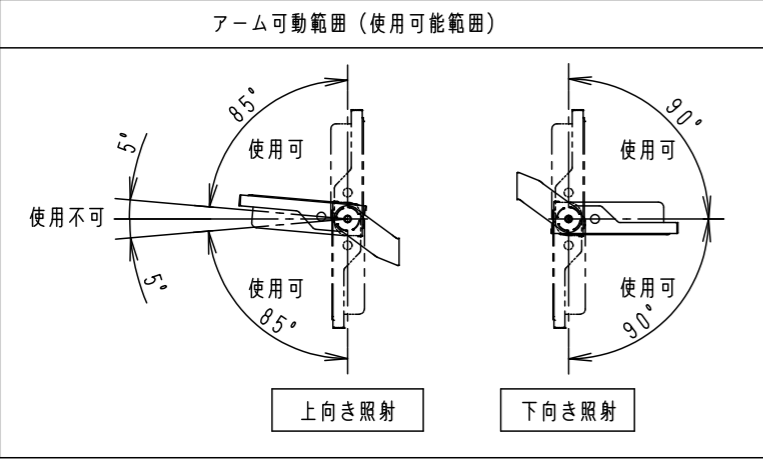

保護等級 IP65

光源寿命	60,000h
器具光束	13,000lm
LED	昼白色 (5000K, Ra70)
配光	広角
器具質量	3.7kg
特記事項	

5	LEDユニット	1個	品番	防雨型 LEDスポットライト NYS15341KLE9
4	パネル	ポリカーボネート 透明 (耐候塗装)	図番	NYS15341K-K
3	アーム	銅板 (t3.2) Zn-Al系合金メッキ / ミディアムグレーメタリック / ポリエステル粉体塗装		
2	枠	銅板 (t1.2) Zn-Al系合金メッキ / ミディアムグレーメタリック / ポリエステル粉体塗装	高村 雀部	
1	本体	アルミ / ミディアムグレーメタリック / ポリエステル粉体塗装		
部番	部品名	材質・素材厚	備考	単位: mm 三角法

品番		防雨型 LEDスポットライト NYS15341KLE9	
図番		NYS15341K-K	
高村 雀部		単位: mm 三角法	
パナソニック株式会社