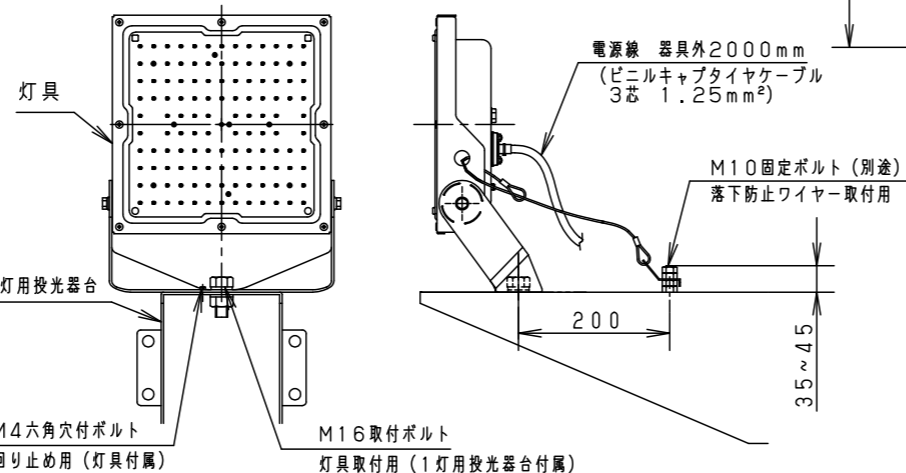

[使用上のご注意]

- 塩害地域でご利用される場合は別途ご相談ください。
- 施工作業を十分に考慮して造営材と器具とのスペースを確保して設置ください。
- 密閉された空間では使用しないでください。
- 発煙・発火及び器具短寿命の原因となります。
- 器具が点検・交換できない場所には設置しないでください。
- 点検できる設置場所（納め方）であること高所設置時の点検設備（ゴンドラなど）があることを確認した上で、設置計画をしてください。
- 白い対象物（看板・壁面）を照射する場合、色ムラが気になる場合があります。予めご了承ください。
- LEDにはバラツキがあるため、LEDユニット内のLED個々及び同一品番・シリーズ品番で発光色、明るさが異なる場合があります。予めご了承ください。
- LEDユニットは、設計上、LEDを搭載しておらず点灯しない部分があります。予めご了承ください。
- 雨上がりなど、高湿度環境時に内部結露する場合がありますが異常ではありません。
- 数日間、点灯・消灯を繰り返す事により消滅しますので、予めご了承ください。
- 器具上向き取付の場合は、水平から±5°以内に設置するとパネル面に水が滞留し内部結露が消えない原因となる為、使用不可です。
- 電源線と調光信号線は600Vビニルキャプタイヤケーブル又は600V二種EPゴム絶縁クロロプレンキャプタイヤケーブルと同等以上の性能を有するものをご使用ください。

受圧面積	
正面	0.09m²
側面	0.03m²

定格電圧	AC100V	AC200V	AC242V
入力電流	0.91A	0.45A	0.38A
消費電力	90.3W	88.7W	88.9W
周波数	50Hz/60Hz共用		

適合オプション品番		
1灯用投光器台	DYKX (H) 05183	溶融亜鉛メッキ
アーム (L=600)	DYDX (H) 4021	シルバーメタリック
	DYDX (H) 4022	ミディアムグレーメタリック
アーム (L=900)	DYDX (H) 4027	シルバーメタリック
	DYDX (H) 4028	ミディアムグレーメタリック
フランジ	DYDX (H) 4085	シルバーメタリック
	DYDX (H) 4086	ミディアムグレーメタリック
ポールアダプタ (1灯用)	DYDX (H) 5013	ミディアムグレーメタリック
	DYDX (H) 5014	ミディアムグレーメタリック
	DYDX (H) 5020	グレー
	DYDX (H) 5021	グレー
ポールアダプタ (2灯用)	DYDX (H) 5015	ミディアムグレーメタリック
	DYDX (H) 5022	グレー
街路灯アーム (1灯用)	DYDX (H) 4066	ミディアムグレーメタリック
街路灯アーム (2灯用)	DYDX (H) 4067	ミディアムグレーメタリック
遮光ルーバー (前後用)	NYK (H) 41221	オフブラック
遮光ルーバー (前後左右用)	NYK (H) 41231	オフブラック

組み合わせてご採用いただく商品の承認図・加工図を確認してください。加工内容により適合しない場合があります。