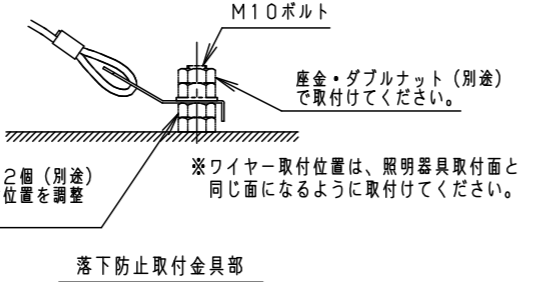

[使用上のご注意]

- 塩害地域でご利用される場合は別途ご相談ください。
- 施工作業を十分に考慮して造営材と器具とのスペースを確保して設置ください。
- 密閉された空間では使用しないでください。
- 発煙・発火及び器具短寿命の原因となります。
- 器具が点検・交換できない場所には設置しないでください。
- 点検できる設置場所（納め方）であること高所設置時の点検設備（ゴンドラなど）があることを確認した上で、設置計画をしてください。
- 白い対象物（看板・壁面）を照射する場合、色ムラが気になる場合があります。予めご了承ください。
- LEDにはバラツキがあるため、LEDユニット内のLED個々及び同一品番・シリーズ品番で発光色、明るさが異なる場合があります。予めご了承ください。
- LEDユニットは、設計上、LEDを搭載しておらず点灯しない部分があります。予めご了承ください。
- 雨上がりなど、高湿度環境時に内部結露する場合がありますが異常ではありません。
- 数日間、点灯・消灯を繰り返す事により消滅しますので、予めご了承ください。
- 器具上向き取付の場合は、水平から±5°以内に設置するとパネル面に水が滞留し内部結露が消えない原因となる為、使用不可です。
- 電源線と調光信号線は600Vビニルキャプタイヤケーブル又は600V二種EPゴム絶縁クロロプレンキャプタイヤケーブルと同等以上の性能を有するものをご使用ください。

受圧面積	
正面	0.09m²
側面	0.03m²

定格電圧	AC100V	AC200V	AC242V
入力電流	0.91A	0.45A	0.38A
消費電力	90.3W	88.7W	88.9W
周波数	50Hz/60Hz共用		

適合オプション品番		
1灯用投光器台	DYKX (H) 05183	溶融亜鉛メッキ
アーム (L=600)	DYDX (H) 4021	シルバーメタリック
	DYDX (H) 4022	ミディアムグレーメタリック
アーム (L=900)	DYDX (H) 4027	シルバーメタリック
	DYDX (H) 4028	ミディアムグレーメタリック
フランジ	DYDX (H) 4085	シルバーメタリック
	DYDX (H) 4086	ミディアムグレーメタリック
ポールアダプタ (1灯用)	DYDX (H) 5013	ミディアムグレーメタリック
	DYDX (H) 5014	ミディアムグレーメタリック
	DYDX (H) 5020	グレー
	DYDX (H) 5021	グレー
ポールアダプタ (2灯用)	DYDX (H) 5015	ミディアムグレーメタリック
	DYDX (H) 5022	グレー
街路灯アーム (1灯用)	DYDX (H) 4066	ミディアムグレーメタリック
街路灯アーム (2灯用)	DYDX (H) 4067	ミディアムグレーメタリック
遮光ルーバー (前後用)	NYK (H) 41221	オフブラック
遮光ルーバー (前後左右用)	NYK (H) 41231	オフブラック

組み合わせてご採用いただく商品の承認図・加工図を確認してください。加工内容により適合しない場合があります。