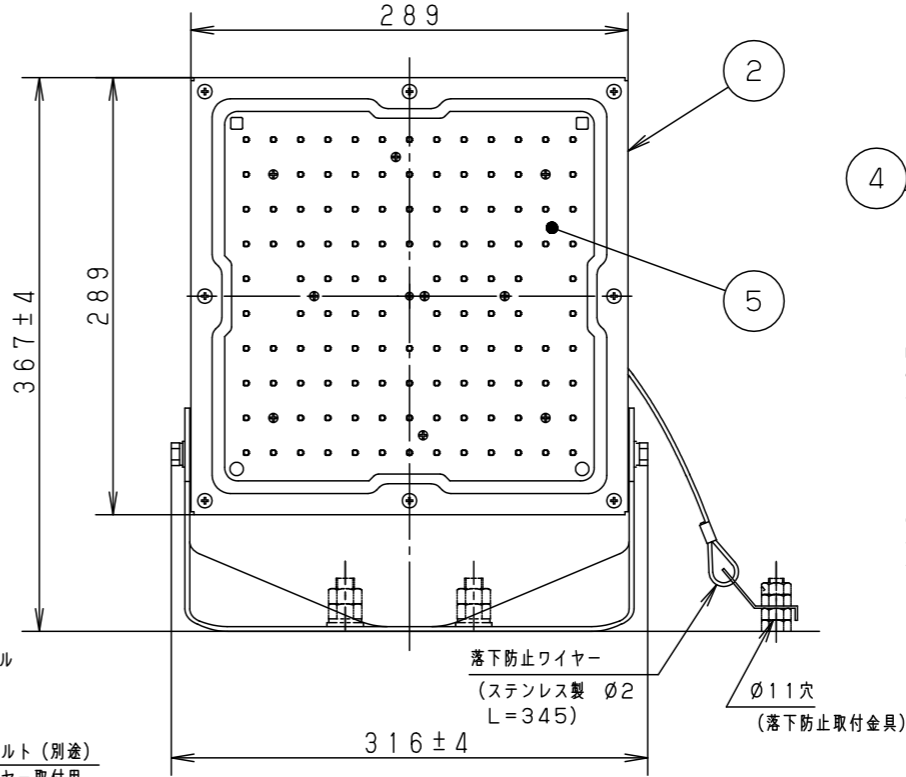

[使用上のご注意]

- 塩害地域でご利用される場合は別途ご相談ください。
- 施工作業を十分に考慮して造営材と器具とのスペースを確保して設置ください。
- 密閉された空間では使用しないでください。
- 発煙・発火及び器具短寿命の原因となります。
- 器具が点検・交換できない場所には設置しないでください。
- 点検できる設置場所（納め方）であること高所設置時の点検設備（ゴンドラなど）があることを確認した上で、設置計画をしてください。
- 白い対象物（看板・壁面）を照射する場合、色ムラが気になる場合があります。予めご了承ください。
- LEDにはバラツキがあるため、LEDユニット内のLED個々及び同一品番・シリーズ品番で発光色、明るさが異なる場合があります。予めご了承ください。
- LEDユニットは、設計上、LEDを搭載しておらず点灯しない部分があります。予めご了承ください。
- 雨上がりなど、高湿度環境時に内部結露する場合がありますが異常ではありません。
- 数日間、点灯・消灯を繰り返す事により消滅しますので、予めご了承ください。
- 器具上向き取付の場合は、水平から±5°以内に設置するとパネル面に水が滞留し内部結露が消えない原因となる為、使用不可です。
- 電源線と調光信号線は600Vビニルキャプタイヤケーブル又は600V二種EPゴム絶縁クロロプレンキャプタイヤケーブルと同等以上の性能を有するものをご使用ください。

受圧面積	
正面	0.09m²
側面	0.03m²

定格電圧	AC100V	AC200V	AC242V
入力電流	0.91A	0.45A	0.38A
消費電力	90.3W	88.7W	88.9W
周波数	50Hz/60Hz共用		

適合オプション品番		
1灯用投光器台	DYKX (H) 05183	溶融亜鉛メッキ
アーム (L=600)	DYDX (H) 4021	シルバーメタリック
	DYDX (H) 4022	ミディアムグレーメタリック
アーム (L=900)	DYDX (H) 4027	シルバーメタリック
	DYDX (H) 4028	ミディアムグレーメタリック
フランジ	DYDX (H) 4085	シルバーメタリック
	DYDX (H) 4086	ミディアムグレーメタリック
ポールアダプタ (1灯用)	DYDX (H) 5013	ミディアムグレーメタリック
	DYDX (H) 5014	ミディアムグレーメタリック
	DYDX (H) 5020	グレー
	DYDX (H) 5021	グレー
ポールアダプタ (2灯用)	DYDX (H) 5015	ミディアムグレーメタリック
	DYDX (H) 5022	グレー
街路灯アーム (1灯用)	DYDX (H) 4066	ミディアムグレーメタリック
街路灯アーム (2灯用)	DYDX (H) 4067	ミディアムグレーメタリック
遮光ルーバー (前後用)	NYK (H) 41221	オフブラック
遮光ルーバー (前後左右用)	NYK (H) 41231	オフブラック

組み合わせてご採用いただく商品の承認図・加工図を確認してください。加工内容により適合しない場合があります。