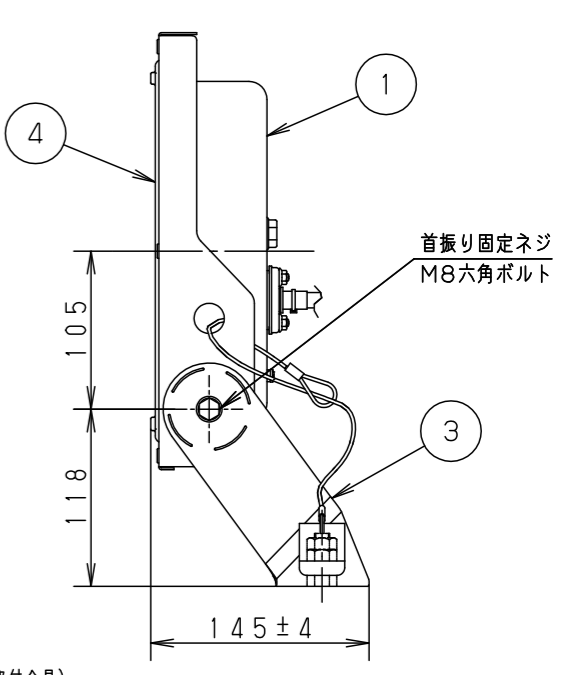

[使用上のご注意]

- 塩害地域でご利用される場合は別途ご相談ください。
- 施工作業を十分に考慮して造営材と器具とのスペースを確保して設置ください。
- 密閉された空間では使用しないでください。
- 発煙・発火及び器具短寿命の原因となります。
- 器具が点検・交換できない場所には設置しないでください。
- 点検できる設置場所（納め方）であること高所設置時の点検設備（ゴンドラなど）があることを確認した上で、設置計画をしてください。
- 白い対象物（看板・壁面）を照射する場合、色ムラが気になる場合があります。予めご了承ください。
- LEDにはバラツキがあるため、LEDユニット内のLED個々及び同一品番・シリーズ品番で発光色、明るさが異なる場合があります。予めご了承ください。
- LEDユニットは、設計上、LEDを搭載しておらず点灯しない部分があります。予めご了承ください。
- 雨上がりなど、高湿度環境時に内部結露する場合がありますが異常ではありません。
- 数日間、点灯・消灯を繰り返す事により消滅しますので、予めご了承ください。
- 器具上向き取付の場合は、水平から±5°以内に設置するとパネル面に水が滞留し内部結露が消えない原因となる為、使用不可です。
- 電源線と調光信号線は600Vビニルキャプタイヤケーブル又は600V二種EPゴム絶縁クロロプレンキャプタイヤケーブルと同等以上の性能を有するものをご使用ください。

受圧面積	
正面	0.09m²
側面	0.03m²

定格電圧	AC100V	AC200V	AC242V
入力電流	0.91A	0.45A	0.38A
消費電力	90.3W	88.7W	88.9W
周波数	50Hz/60Hz共用		

適合オプション品番		
1灯用投光器台	DYKX (H) 05183	溶融亜鉛メッキ
アーム (L=600)	DYDX (H) 4021	シルバーメタリック
	DYDX (H) 4022	ミディアムグレーメタリック
アーム (L=900)	DYDX (H) 4027	シルバーメタリック
	DYDX (H) 4028	ミディアムグレーメタリック
フランジ	DYDX (H) 4085	シルバーメタリック
	DYDX (H) 4086	ミディアムグレーメタリック
ポールアダプタ (1灯用)	DYDX (H) 5013	ミディアムグレーメタリック
	DYDX (H) 5014	ミディアムグレーメタリック
	DYDX (H) 5020	グレー
	DYDX (H) 5021	グレー
ポールアダプタ (2灯用)	DYDX (H) 5015	ミディアムグレーメタリック
	DYDX (H) 5022	グレー
街路灯アーム (1灯用)	DYDX (H) 4066	ミディアムグレーメタリック
街路灯アーム (2灯用)	DYDX (H) 4067	ミディアムグレーメタリック
遮光ルーバー (前後用)	NYK (H) 41221	オフブラック
遮光ルーバー (前後左右用)	NYK (H) 41231	オフブラック

組み合わせてご採用いただく商品の承認図・加工図を確認してください。加工内容により適合しない場合があります。