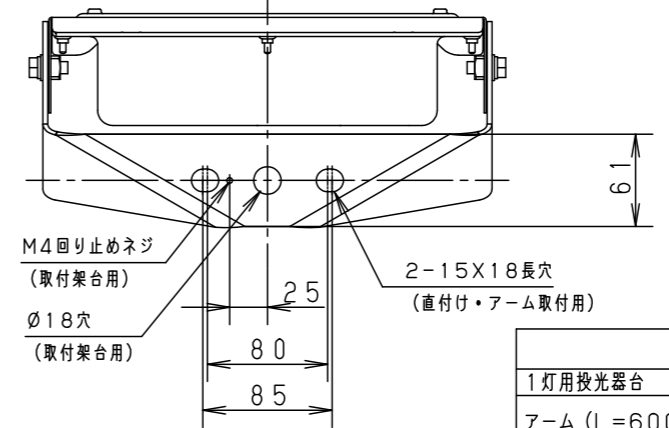

[使用上のご注意]

- 塩害地域でご利用される場合は別途ご相談ください。
- 施工作業を十分に考慮して造営材と器具とのスペースを確保して設置ください。
- 密閉された空間では使用しないでください。
- 発煙・発火及び器具短寿命の原因となります。
- 器具が点検・交換できない場所には設置しないでください。
- 点検できる設置場所（納め方）であること高所設置時の点検設備（ゴンドラなど）があることを確認した上で、設置計画をしてください。
- 白い対象物（看板・壁面）を照射する場合、色ムラが気になる場合があります。予めご了承ください。
- LEDにはバラツキがあるため、LEDユニット内のLED個々及び同一品番・シリーズ品番で発光色、明るさが異なる場合があります。予めご了承ください。
- LEDユニットは、設計上、LEDを搭載しておらず点灯しない部分があります。予めご了承ください。
- 雨上がりなど、高湿度環境時に内部結露する場合がありますが異常ではありません。
- 数日間、点灯・消灯を繰り返す事により消滅しますので、予めご了承ください。
- 器具上向き取付の場合は、水平から±5°以内に設置するとパネル面に水が滞留し内部結露が消えない原因となる為、使用不可です。
- 電源線と調光信号線は600Vビニルキャプタイヤケーブル又は600V二種EPゴム絶縁クロロプレンキャプタイヤケーブルと同等以上の性能を有するものをご使用ください。

受圧面積	
正面	0.09m²
側面	0.03m²

定格電圧	AC100V	AC200V	AC242V
入力電流	0.91A	0.45A	0.38A
消費電力	90.3W	88.7W	88.9W
周波数	50Hz/60Hz共用		

適合オプション品番		
1灯用投光器台	DYKX (H) 05183	溶融亜鉛メッキ
アーム (L=600)	DYDX (H) 4021	シルバーメタリック
	DYDX (H) 4022	ミディアムグレーメタリック
アーム (L=900)	DYDX (H) 4027	シルバーメタリック
	DYDX (H) 4028	ミディアムグレーメタリック
フランジ	DYDX (H) 4085	シルバーメタリック
	DYDX (H) 4086	ミディアムグレーメタリック
ポールアダプタ (1灯用)	DYDX (H) 5013	ミディアムグレーメタリック
	DYDX (H) 5014	ミディアムグレーメタリック
	DYDX (H) 5020	グレー
	DYDX (H) 5021	グレー
ポールアダプタ (2灯用)	DYDX (H) 5015	ミディアムグレーメタリック
	DYDX (H) 5022	グレー
街路灯アーム (1灯用)	DYDX (H) 4066	ミディアムグレーメタリック
街路灯アーム (2灯用)	DYDX (H) 4067	ミディアムグレーメタリック
遮光ルーバー (前後用)	NYK (H) 41221	オフブラック
遮光ルーバー (前後左右用)	NYK (H) 41231	オフブラック

組み合わせてご採用いただく商品の承認図・加工図を確認してください。加工内容により適合しない場合があります。