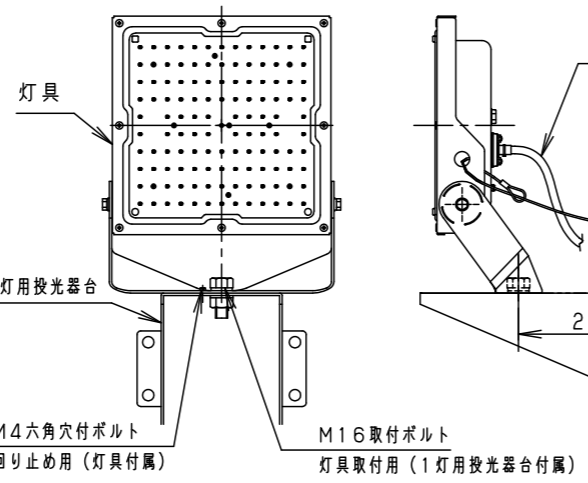

[使用上のご注意]

- 塩害地域でご使用される場合は別途ご相談ください。
- 施工作業を十分に考慮して造管材と器具とのスペースを確保して設置ください。密閉された空間では使用しないでください。発煙・発火及び器具短寿命の原因となります。
- 器具が点検・交換できない場所には設置しないでください。点検できる設置場所（納め方）であること高所設置時の点検設備（ゴンドラなど）があることを確認した上で、設置計画をしてください。
- 白い対象物（看板・壁面）を照射する場合、色ムラが気になる場合があります。予めご了承ください。
- LEDにはバラツキがあるため、LEDユニット内のLED個々及び同一品番・シリーズ品番で発光色、明るさが異なる場合があります。予めご了承ください。
- LEDユニットは、設計上、LEDを搭載しておらず点灯しない部分があります。予めご了承ください。
- 雨上がりなど、高湿度環境時に内部結露する場合がありますが異常ではありません。数日間、点灯・消灯を繰り返す事により消滅しますので、予めご了承ください。
- 器具上向き取付の場合は、水平から±5°以内に設置するとパネル面に水が滞留し内部結露が消えない原因となる為、使用不可です。
- 電源線と調光信号線は600Vビニルキャプタイヤケーブル又は600V二種EPゴム絶縁クロロブレンキャプタイヤケーブルと同等以上の性能を有するものをご使用ください。

受圧面積	
正面	0.09m²
側面	0.03m²

定格電圧	AC100V	AC200V	AC242V
入力電流	0.89A	0.44A	0.37A
消費電力	88.0W	86.4W	86.6W
周波数	50Hz/60Hz共用		

適合オプション品番		
1灯用投光器台	DYKX (H) 05183	溶融亜鉛メッキ
アーム (L=600)	DYDX (H) 4021	シルバーメタリック
	DYDX (H) 4022	ミディアムグレーメタリック
アーム (L=900)	DYDX (H) 4027	シルバーメタリック
	DYDX (H) 4028	ミディアムグレーメタリック
フランジ	DYDX (H) 4085	シルバーメタリック
	DYDX (H) 4086	ミディアムグレーメタリック
ポールアダプタ (1灯用)	DYDX (H) 5013	ミディアムグレーメタリック
	DYDX (H) 5014	ミディアムグレーメタリック
	DYDX (H) 5020	グレー
	DYDX (H) 5021	グレー
ポールアダプタ (2灯用)	DYDX (H) 5015	ミディアムグレーメタリック
	DYDX (H) 5022	グレー
街路灯アーム (1灯用)	DYDX (H) 4066	ミディアムグレーメタリック
街路灯アーム (2灯用)	DYDX (H) 4067	ミディアムグレーメタリック
遮光ルーバー (前後用)	NYK (H) 41221	オフブラック
遮光ルーバー (前後左右用)	NYK (H) 41231	オフブラック

組み合わせでご採用いただく商品の承認図・加工図を確認してください。加工内容により適合しない場合があります。