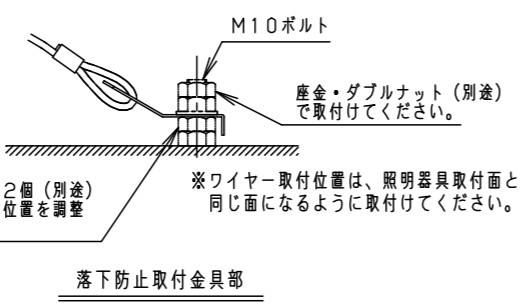

[使用上のご注意]

- 塩害地域でご使用される場合は別途ご相談ください。
- 施工作業を十分に考慮して造管材と器具とのスペースを確保して設置ください。密閉された空間では使用しないでください。発煙・発火及び器具短寿命の原因となります。
- 器具が点検・交換できない場所には設置しないでください。点検できる設置場所（納め方）であること高所設置時の点検設備（ゴンドラなど）があることを確認した上で、設置計画をしてください。
- 白い対象物（看板・壁面）を照射する場合、色ムラが気になる場合があります。予めご了承ください。
- LEDにはバラツキがあるため、LEDユニット内のLED個々及び同一品番・シリーズ品番で発光色、明るさが異なる場合があります。予めご了承ください。
- LEDユニットは、設計上、LEDを搭載しておらず点灯しない部分があります。予めご了承ください。
- 雨上がりなど、高湿度環境時に内部結露する場合がありますが異常ではありません。数日間、点灯・消灯を繰り返す事により消滅しますので、予めご了承ください。
- 器具上向き取付の場合は、水平から±5°以内に設置するとパネル面に水が滞留し内部結露が消えない原因となる為、使用不可です。
- 電源線と調光信号線は600Vビニルキャプタイヤケーブル又は600V二種EPゴム絶縁クロロブレンキャプタイヤケーブルと同等以上の性能を有するものをご使用ください。

受圧面積	
正面	0.09m²
側面	0.03m²

定格電圧	AC100V	AC200V	AC242V
入力電流	0.89A	0.44A	0.37A
消費電力	88.0W	86.4W	86.6W
周波数	50Hz/60Hz共用		

適合オプション品番		
1灯用投光器台	DYKX (H) 05183	溶融亜鉛メッキ
アーム (L=600)	DYDX (H) 4021	シルバーメタリック
	DYDX (H) 4022	ミディアムグレーメタリック
アーム (L=900)	DYDX (H) 4027	シルバーメタリック
	DYDX (H) 4028	ミディアムグレーメタリック
フランジ	DYDX (H) 4085	シルバーメタリック
	DYDX (H) 4086	ミディアムグレーメタリック
ポールアダプタ (1灯用)	DYDX (H) 5013	ミディアムグレーメタリック
	DYDX (H) 5014	ミディアムグレーメタリック
	DYDX (H) 5020	グレー
	DYDX (H) 5021	グレー
ポールアダプタ (2灯用)	DYDX (H) 5015	ミディアムグレーメタリック
	DYDX (H) 5022	グレー
街路灯アーム (1灯用)	DYDX (H) 4066	ミディアムグレーメタリック
街路灯アーム (2灯用)	DYDX (H) 4067	ミディアムグレーメタリック
遮光ルーバー (前後用)	NYK (H) 41221	オフブラック
遮光ルーバー (前後左右用)	NYK (H) 41231	オフブラック

組み合わせでご採用いただく商品の承認図・加工図を確認してください。加工内容により適合しない場合があります。