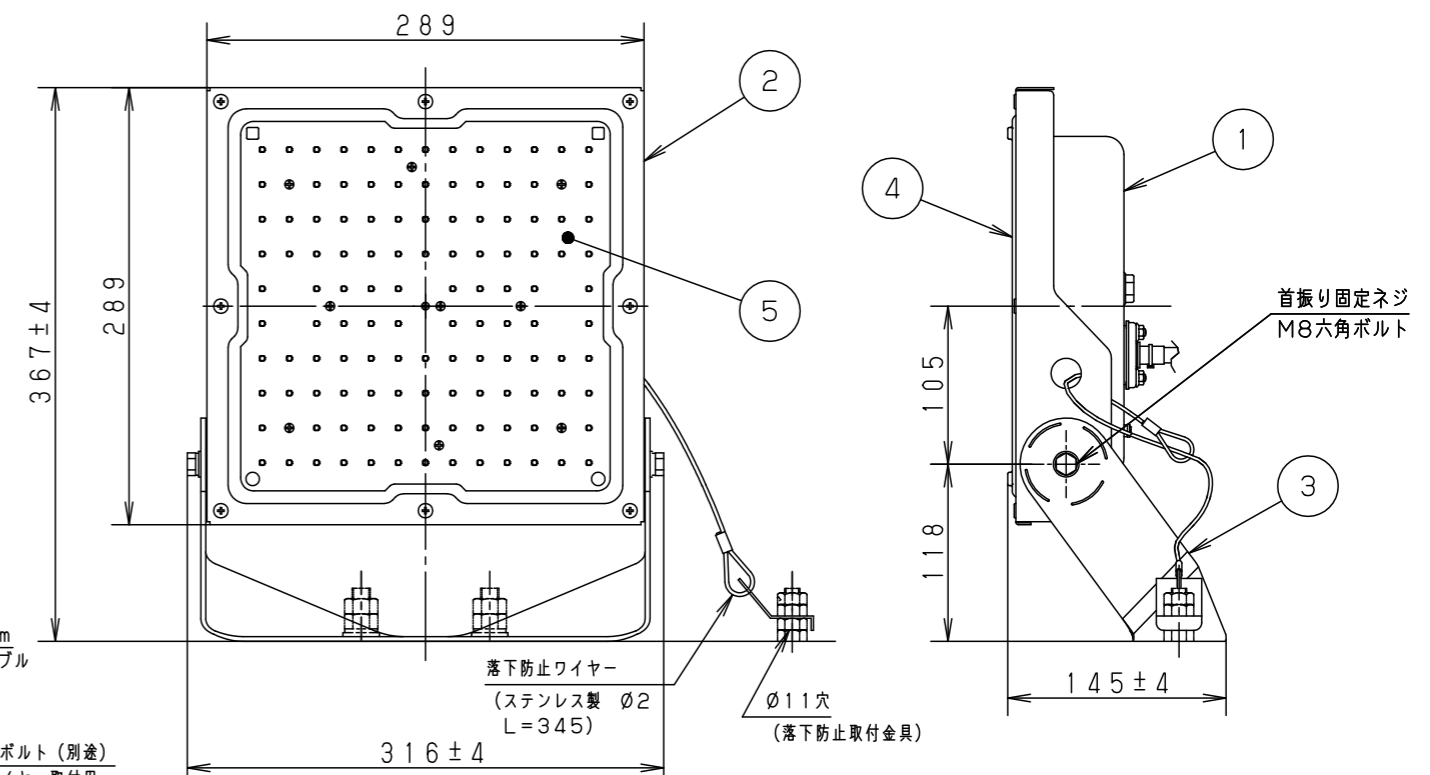

[使用上のご注意]

- 塩害地域でご使用される場合は別途ご相談ください。
- 施工作業を十分に考慮して造管材と器具とのスペースを確保して設置ください。密閉された空間では使用しないでください。発煙・発火及び器具短寿命の原因となります。
- 器具が点検・交換できない場所には設置しないでください。点検できる設置場所（納め方）であること高所設置時の点検設備（ゴンドラなど）があることを確認した上で、設置計画をしてください。
- 白い対象物（看板・壁面）を照射する場合、色ムラが気になる場合があります。予めご了承ください。
- LEDにはバラツキがあるため、LEDユニット内のLED個々及び同一品番・シリーズ品番で発光色、明るさが異なる場合があります。予めご了承ください。
- LEDユニットは、設計上、LEDを搭載しておらず点灯しない部分があります。予めご了承ください。
- 雨上がりなど、高湿度環境時に内部結露する場合がありますが異常ではありません。数日間、点灯・消灯を繰り返す事により消滅しますので、予めご了承ください。
- 器具上向き取付の場合は、水平から±5°以内に設置するとパネル面に水が滞留し内部結露が消えない原因となる為、使用不可です。
- 電源線と調光信号線は600Vビニルキャプタイヤケーブル又は600V二種EPゴム絶縁クロロブレンキャプタイヤケーブルと同等以上の性能を有するものをご使用ください。

受圧面積	
正面	0.09m²
側面	0.03m²

定格電圧	AC100V	AC200V	AC242V
入力電流	0.89A	0.44A	0.37A
消費電力	88.0W	86.4W	86.6W
周波数	50Hz/60Hz共用		

適合オプション品番		
1灯用投光器台	DYKX (H) 05183	溶融亜鉛メッキ
アーム (L=600)	DYDX (H) 4021	シルバーメタリック
	DYDX (H) 4022	ミディアムグレーメタリック
アーム (L=900)	DYDX (H) 4027	シルバーメタリック
	DYDX (H) 4028	ミディアムグレーメタリック
フランジ	DYDX (H) 4085	シルバーメタリック
	DYDX (H) 4086	ミディアムグレーメタリック
ポールアダプタ (1灯用)	DYDX (H) 5013	ミディアムグレーメタリック
	DYDX (H) 5014	ミディアムグレーメタリック
	DYDX (H) 5020	グレー
	DYDX (H) 5021	グレー
ポールアダプタ (2灯用)	DYDX (H) 5015	ミディアムグレーメタリック
	DYDX (H) 5022	グレー
街路灯アーム (1灯用)	DYDX (H) 4066	ミディアムグレーメタリック
街路灯アーム (2灯用)	DYDX (H) 4067	ミディアムグレーメタリック
遮光ルーバー (前後用)	NYK (H) 41221	オフブラック
遮光ルーバー (前後左右用)	NYK (H) 41231	オフブラック

組み合わせでご採用いただく商品の承認図・加工図を確認してください。加工内容により適合しない場合があります。