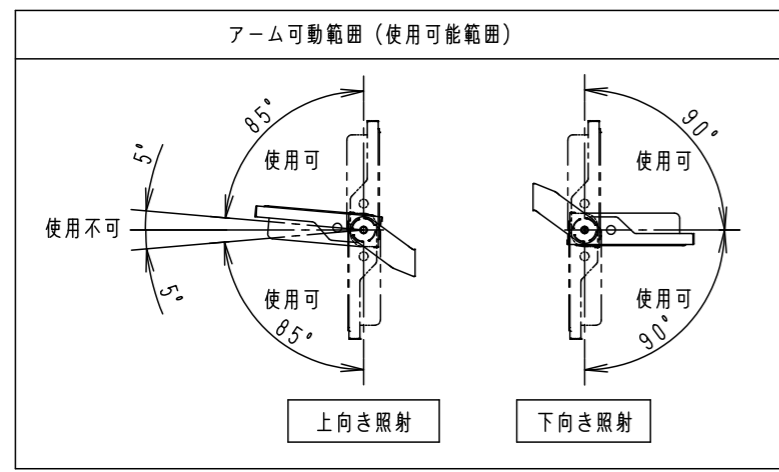

保護等級 IP65

光源寿命	60,000h
器具光束	10,800lm
LED	電球色 (3000K、Ra80)
配光	広角
器具質量	3.7kg
特記事項	

5	LEDユニット		1個	品番	防雨型 LEDスポットライト NYS15343KLE9
4	パネル	ポリカーボネート	透明 (耐候塗装)		
3	アーム	鋼板 (t3.2) Zn-Al系合金メッキ	ミディアムグレーメタリック ポリエステル粉体塗装	図番	NYS15343K-K
2	枠	鋼板 (t1.2) Zn-Al系合金メッキ	ミディアムグレーメタリック ポリエステル粉体塗装		
1	本体	アルミ	ミディアムグレーメタリック ポリエステル粉体塗装	単位: mm	第三角法
部番	部品名	材質・素材厚	備考	高村 雀部	

パナソニック株式会社