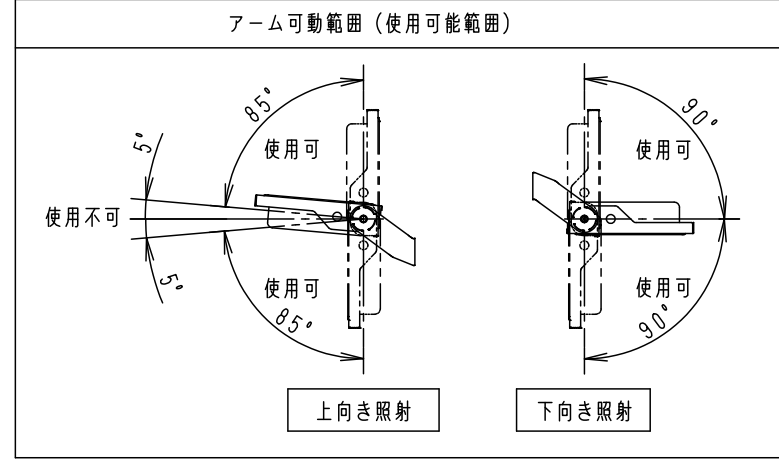

保護等級 IP65

光源寿命	60,000h
器具光束	12,500lm
LED	昼白色 (5000K, Ra70)
配光	ワイド
器具質量	3.7kg
特記事項	

5	LEDユニット	1個	品番	防水型 LEDスポットライト
4	パネル	ポリカーボネート	透明 (耐候塗装)	NYS15371KLE9
3	アーム	鋼板 (t3.2) Zn-Al系合金メッキ	ミディウムグレーメタリック ポリエステル粉体塗装	NYS15371K-K
2	枠	鋼板 (t1.2) Zn-Al系合金メッキ	ミディウムグレーメタリック ポリエステル粉体塗装	
1	本体	アルミ	ミディウムグレーメタリック ポリエステル粉体塗装	高村 雀部
部番	部品名	材質・素材厚	備考	単位: mm 三角法

パナソニック株式会社