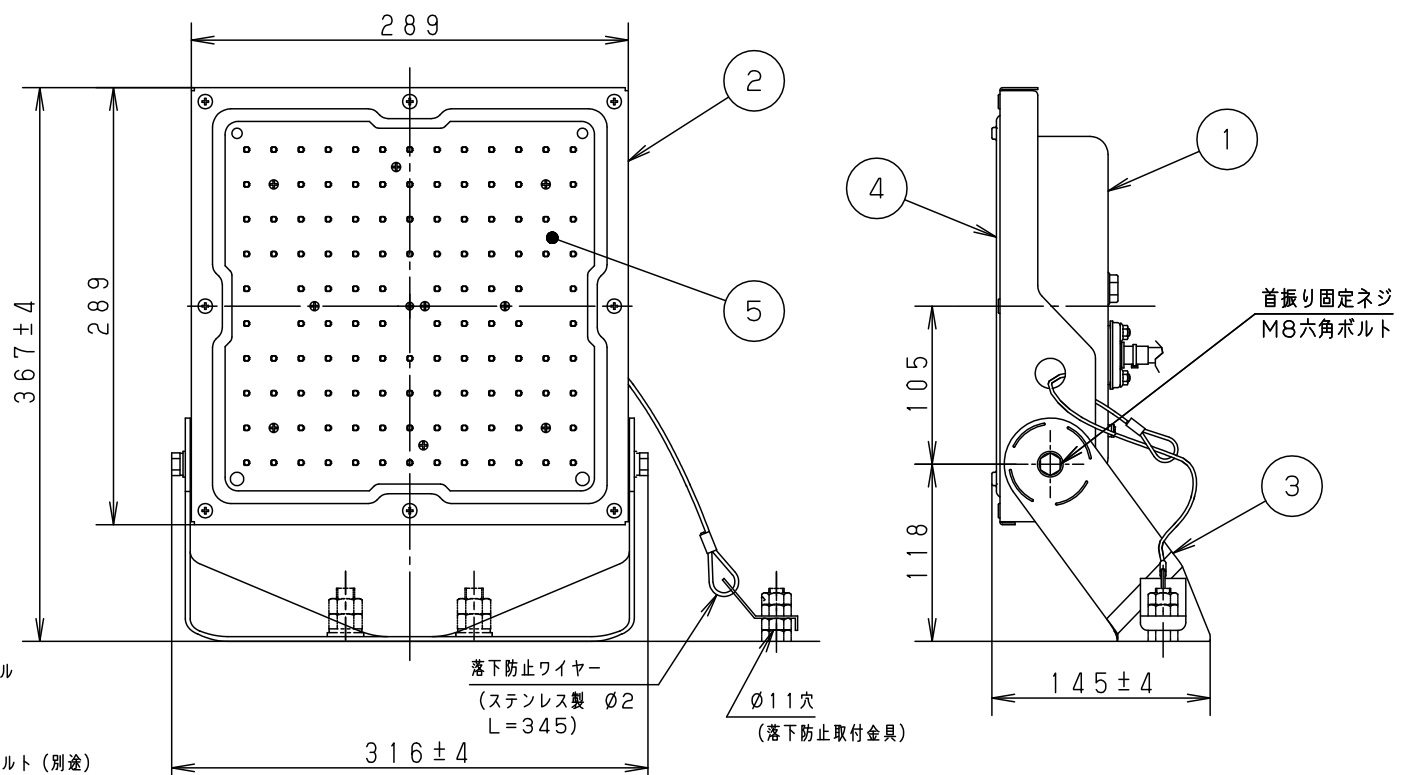

【使用上のご注意】

- 塩害地域でご使用される場合は別途ご相談ください。
- 施工作業を十分に考慮して造営材と器具とのスペースを確保して設置ください。
- 密閉された空間では使用しないでください。
- 発煙・発火及び器具短寿命の原因となります。
- 器具が点検・交換できない場所には設置しないでください。
- 点検できる設置場所（納め方）であること高所設置時の点検設備（ゴンドラなど）があることを確認した上で、設置計画をしてください。
- 白い対象物（看板・壁面）を照射する場合、色ムラが気になる場合があります。予めご了承ください。
- LEDにはバラツキがあるため、LEDユニット内のLED個々及び同一品番・シリーズ品番で発光色、明るさが異なる場合があります。予めご了承ください。
- LEDユニットは、設計上、LEDを搭載しておらず点灯しない部分があります。予めご了承ください。
- 雨上がりなど、高湿度環境時に内部結露する場合がありますが異常ではありません。
- 数日間、点灯・消灯を繰り返す事により消滅しますので、予めご了承ください。
- 器具上向き取付の場合は、水平から±5°以内に設置するとパネル面に水が滞留し内部結露が消えない原因となる為、使用不可です。
- 電源線と調光信号線は600Vビニルキャプタイヤケーブル又は600V二種EPゴム絶縁クロロプレンキャプタイヤケーブルと同等以上の性能を有するものをご使用ください。

受圧面積	
正面	0.09m²
側面	0.03m²

定格電圧	AC100V	AC200V	AC242V
入力電流	0.91A	0.45A	0.38A
消費電力	90.3W	88.7W	88.9W
周波数	50Hz/60Hz 共用		

適合オプション品番		
1灯用投光器台	DYDX (H) 05183	溶融亜鉛メッキ
アーム (L=600)	DYDX (H) 4021	シルバーメタリック
	DYDX (H) 4022	ミディウムグレーメタリック
アーム (L=900)	DYDX (H) 4027	シルバーメタリック
	DYDX (H) 4028	ミディウムグレーメタリック
フランジ	DYDX (H) 4085	シルバーメタリック
	DYDX (H) 4086	ミディウムグレーメタリック
ポールアダプタ (1灯用)	DYDX (H) 5013	ミディウムグレーメタリック
	DYDX (H) 5014	ミディウムグレーメタリック
	DYDX (H) 5020	グレー
ポールアダプタ (2灯用)	DYDX (H) 5015	ミディウムグレーメタリック
	DYDX (H) 5022	グレー
街路灯アーム (1灯用)	DYDX (H) 4066	ミディウムグレーメタリック
街路灯アーム (2灯用)	DYDX (H) 4067	ミディウムグレーメタリック
遮光ルーバー (前後用)	NYK (H) 41221	オフブラック
遮光ルーバー (前後左右用)	NYK (H) 41231	オフブラック

組み合わせてご採用いただく商品の承認図・加工図を確認してください。加工内容により適合しない場合があります。