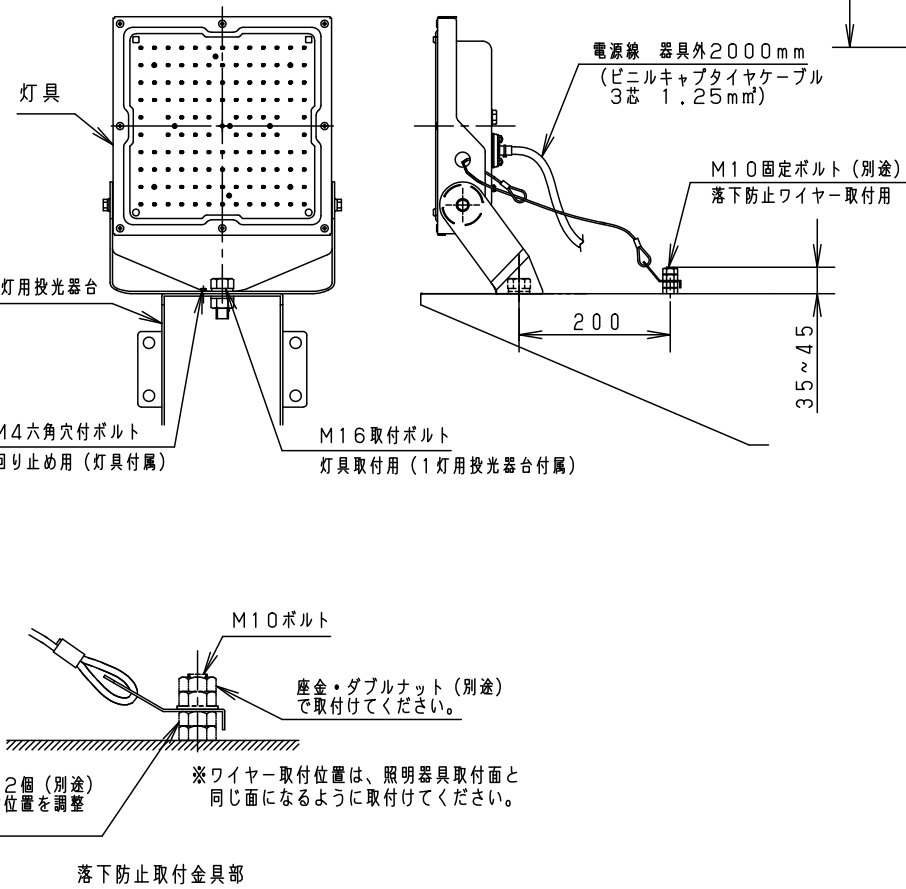

⚠ 注意：商品には寿命があります。詳細はCLX2021YAをご参照ください。

グリーン購入法適合

安全に関するご注意

- 一般屋外用器具です。浴室など湿気の多い場所、振動や衝撃の多い場所（クレーン設置場所・橋や高架上等）、腐食性ガスの発生する場所、海岸隣接地帯、塩素を使用する屋内プール、粉塵の多い場所等では使用しないでください。
- 器具落下や絶縁不良による感電、火災の原因となります。
- 60m/s仕様です。これ以上の風速の影響を受ける場所では使用しないでください。器具落下の原因となります。
- 周囲温度は-20~35℃で使用してください。又、施工時の一時的な点灯確認以外は日中点灯はしないでください。
- 不点や発火の原因となります。
- 草や木等でパネルが覆われるような場所では使用しないでください。火災の原因となります。
- 草や木の近くに器具を設置する場合は、除草剤や肥料がかからないようにしてください。
- 万が一、器具に除草剤や肥料がかかってしまった場合、水で洗い流してください。
- 除草剤や肥料により器具が腐食し、浸水による感電・不点の原因となります。
- 器具の取付けには必ずボルトと平座金、六角ナット（ダブルナット仕様）を使用してください。
- 取付けに不備があると落下の原因となります。
- 冠水の恐れのある場所では使用しないでください。感電の原因となります。
- 落下防止ワイヤーを取外すなどの分解はしないでください。落下・感電・機能不良の原因となります。
- 枯葉や枯枝がパネルに舞い落ちるような場所では使用しないでください。火災の原因となります。
- 上向き照射する場合、パネル上の堆積物は定期的に取り除いてください。
- 堆積物によって熱がこもり、堆積物の発火、パネルの変形や器具破損による浸水・感電・火災の原因となります。
- 寒冷地で使用する場合、つららが落ちると危険が生じるような場所には設置しないでください。
- つららができることがある場合は、つららの除去を行ってください。つらら落下によるけがの原因となります。
- 電源線は600Vビニル絶縁ビニルキャプタイヤケーブル又は600V二種EPゴム絶縁クロロプレンキャプタイヤケーブルと同等以上の性能を有するものをご使用ください。
- 指定外のケーブルを使用されますと浸水による感電・火災の原因となります。

【使用上のご注意】

- 塩害地域でご使用される場合は別途ご相談ください。
- 施工作業を十分に考慮して造営材と器具とのスペースを確保して設置ください。
- 密閉された空間では使用しないでください。
- 発煙・発火及び器具短寿命の原因となります。
- 器具が点検・交換できない場所には設置しないでください。
- 点検できる設置場所（納め方）であること高所設置時の点検設備（ゴンドラなど）があることを確認した上で、設置計画をしてください。
- 白い対象物（看板・壁面）を照射する場合、色ムラが気になる場合があります。予めご了承ください。
- LEDにはバラツキがあるため、LEDユニット内のLED個々及び同一品番・シリーズ品番で発光色、明るさが異なる場合があります。予めご了承ください。
- LEDユニットは、設計上、LEDを搭載しておらず点灯しない部分があります。予めご了承ください。
- 雨上がりなど、高湿度環境時に内部結露する場合がありますが異常ではありません。
- 数日間、点灯・消灯を繰り返す事により消滅しますので、予めご了承ください。
- 器具上向き取付の場合は、水平から±5°以内に設置するとパネル面に水が滞留し内部結露が消えない原因となる為、使用不可です。
- 電源線と調光信号線は600Vビニルキャプタイヤケーブル又は600V二種EPゴム絶縁クロロプレンキャプタイヤケーブルと同等以上の性能を有するものをご使用ください。