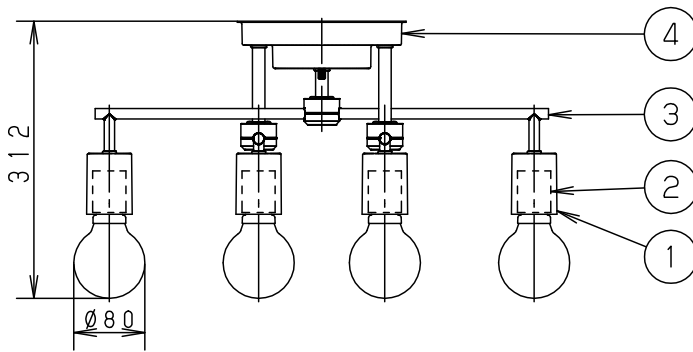

・丸型フル引掛シーリング、角型引掛シーリングの場合

注) 既設のローゼット(耳付き)が取り付けられている場合には、取付金具を使用しないで、そのまま取り付けることができます。

⚠ 安全に関するご注意

- ・一般屋内用器具です。屋外や水気、湿気のある所では使用しないでください。絶縁不良による感電の原因となります。
- ・天井面取付専用器具です。傾斜天井には取り付けないでください。指定外取り付けは、落下の原因となります。
- ・調光器と組み合わせて使用しないでください。火災の原因となります。
- ・LEDを直視しないでください。目の痛みの原因となることがあります。

明るさ：25形電球6灯器具相当

定格電圧	入力電流	消費電力
AC100V	0.342A	20.4W
付属ランプ	LDG3L/F8/C/B2 電球色(2700K Ra80)	

器具光束	1800lm	5				品番
W・数	3.4×6	4	フランジ	鋼板(t0.8)	ブラックアクリル塗装	LGB57640
器具質量	3.4kg	3	アーム	鋼管(φ11.7 t1.0)	ブラックアクリル塗装	
特記事項		2	ソケット		E26	秋山 森
		1	カバー	鋼板(t1.0)	ブラックアクリル塗装	
部番	部品名	材質・素材厚	備考	パナソニック株式会社		