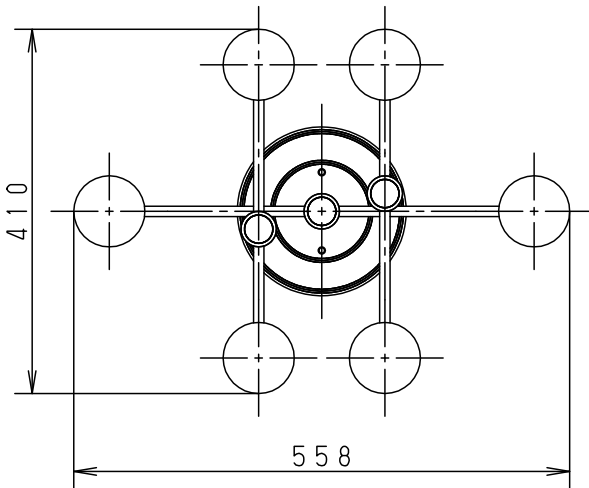

・丸型フル引掛シーリング、角型引掛シーリングの場合

注) 既設のローゼット(耳付き)が取り付けられている場合には、取付金具を使用しないで、そのまま取り付けることができます。

⚠ 安全に関するご注意

- ・一般屋内用器具です。屋外や水気、湿気のある所では使用しないでください。絶縁不良による感電の原因となります。
- ・天井面取付専用器具です。傾斜天井には取り付けないでください。指定外取り付けは、落下の原因となります。
- ・調光器と組み合わせて使用しないでください。火災の原因となります。
- ・LEDを直視しないでください。目の痛みの原因となることがあります。

明るさ：25形電球6灯器具相当

定格電圧	入力電流	消費電力
AC100V	0.342A	20.4W
付属ランプ	LDG3L/F8/C/B2 電球色(2700K Ra80)	

器具光束	1800lm	5				品番
W・数	3.4×6	4	フランジ	鋼板(t0.8)	ブラックアクリル塗装	LGB57640
器具質量	3.4kg	3	アーム	鋼管(φ11.7 t1.0)	ブラックアクリル塗装	
特記事項		2	ソケット		E26	秋山 森
		1	カバー	鋼板(t1.0)	ブラックアクリル塗装	
部番	部品名	材質・素材厚	備考	パナソニック株式会社		