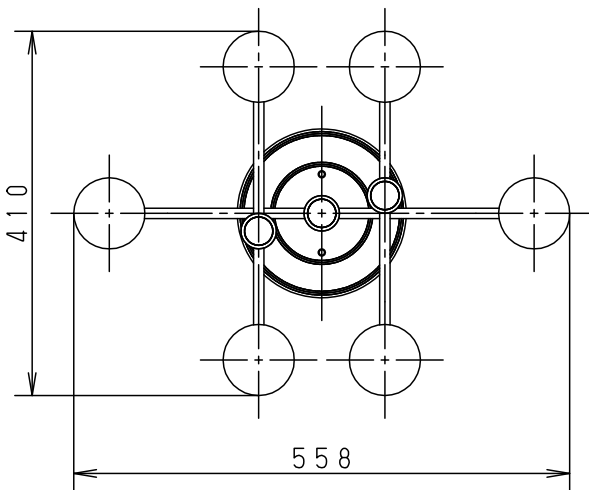

・丸型フル引掛シーリング、角型引掛シーリングの場合

注) 既設のローゼット(耳付き)が取り付けられている場合には、取付金具を使用しないで、そのまま取り付けることができます。

⚠ 安全に関するご注意

- ・一般屋内用器具です。屋外や水気、湿気のある所では使用しないでください。絶縁不良による感電の原因となります。
- ・天井面取付専用器具です。傾斜天井には取り付けしないでください。指定外取り付けは、落下の原因となります。
- ・調光器と組み合わせて使用しないでください。火災の原因となります。
- ・LEDを直視しないでください。目の痛みの原因となることがあります。

明るさ：25形電球6灯器具相当

定格電圧	入力電流	消費電力
AC100V	0.342A	20.4W
付属ランプ	LDG3L/F8/C/B2 電球色(2700K Ra80)	

器具光束	1800lm	5				品番
W・数	3.4×6	4	フランジ	鋼板(t0.8)	真ちゅう色メッキ仕上	LGB57641
器具質量	3.4kg	3	アーム	鋼管(φ11.7 t1.0)	真ちゅう色メッキ仕上	
特記事項		2	ソケット		E26	秋山 森
		1	カバー	鋼板(t1.0)	真ちゅう色メッキ仕上	
部番	部品名	材質・素材厚	備考	パナソニック株式会社		