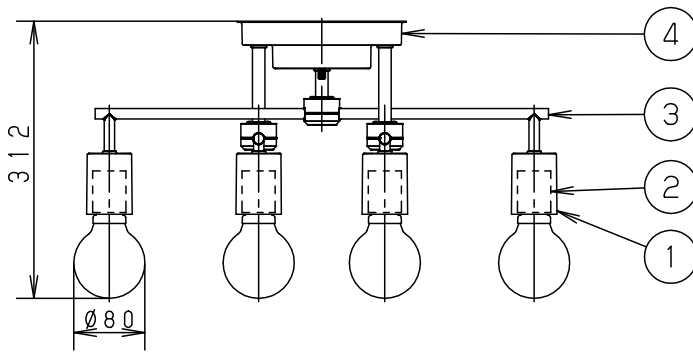

・丸型フル引掛シーリング、角型引掛シーリングの場合

注) 既設のローゼット(耳付き)が取り付けられている場合には、取付金具を使用しないで、そのまま取り付けることができます。

⚠ 安全に関するご注意

- ・一般屋内用器具です。屋外や水気、湿気のある所では使用しないでください。絶縁不良による感電の原因となります。
- ・天井面取付専用器具です。傾斜天井には取り付けしないでください。指定外取り付けは、落下の原因となります。
- ・調光器と組み合わせて使用しないでください。火災の原因となります。
- ・LEDを直視しないでください。目の痛みの原因となることがあります。

明るさ：25形電球6灯器具相当

定格電圧	入力電流	消費電力
AC100V	0.342A	20.4W
付属ランプ	LDG3L/F8/C/B2 電球色(2700K Ra80)	

器具光束	1800lm	5				品番
W・数	3.4×6	4	フランジ	鋼板(t0.8)	真ちゅう色メッキ仕上	LGB57641
器具質量	3.4kg	3	アーム	鋼管(φ11.7 t1.0)	真ちゅう色メッキ仕上	
特記事項		2	ソケット		E26	秋山 森
		1	カバー	鋼板(t1.0)	真ちゅう色メッキ仕上	
部番	部品名	材質・素材厚	備考	パナソニック株式会社		