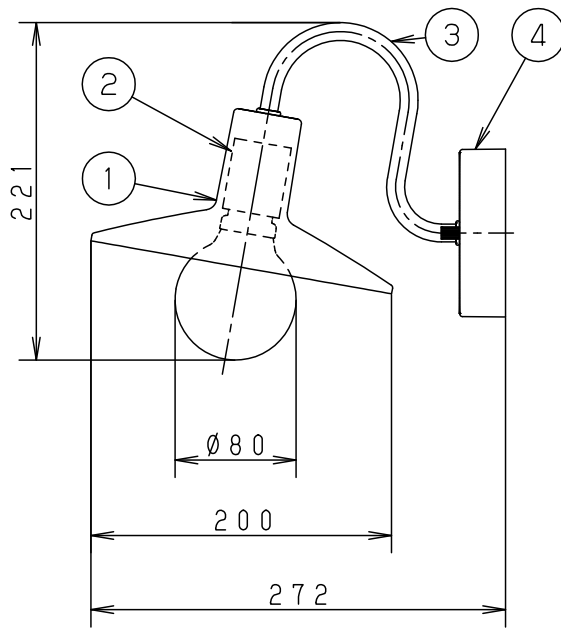

⚠ 注意：商品には寿命があります。詳細はCLX2021AAをご参照ください。

⚠ 安全に関するご注意

- 一般屋内用器具です。
  屋外や水気、湿気のある所では使用しないでください。
  絶縁不良による感電の原因となります。
- 壁面取付専用器具です。
  図面方向以外は取り付けないでください。
  火災や落下の原因となります。
- 調光器と組み合わせて使用しないでください。
  火災の原因となります。
- LEDを直視しないでください。
  目の痛みの原因となることがあります。

＜使用上のご注意＞

- この器具には白熱灯、電球形蛍光灯は使用できません。必ず適合ランプ（パナソニック製）をご使用ください。
- ほたるスイッチと接続する場合は1回路につき、スイッチ3個までで、ご使用ください。（4個以上のほたるスイッチと接続すると、スイッチを切にしても器具が消灯しないことがあります）
- この器具の近くでは電子錠などに使用する光高周波方式のリモコンが動作しない場合がございますので、ご注意ください。
- LEDにはバラツキがあるため、同一品番商品でも商品ごとに発光色・明るさが異なる場合があります。
- 器具の近くでは、ラジオやテレビなどの音響・映像機器に雑音が入る場合があります。

明るさ：25形電球1灯器具相当		
定格電圧	入力電流	消費電力
AC100V	0.057A	3.4W
付属ランプ	LDG3L/F8/C/B2 電球色 (2700K Ra80)	

器具光束	225lm	5	取付板	亜鉛鋼板 (t1.2)		品番	
W・数	3.4×1	4	フランジ	鋼板 (t0.8)	ブラックレザーサテン仕上		
器具質量	0.7kg	3	アーム	鋼管 (φ9.3 t1.0)	ブラックレザーサテン仕上	LGB81467	
特記事項		2	ソケット		E26		秋山 森
		1	セード	鋼板 (t1.0)	ブラックレザーサテン仕上		
部番	部品名	材質・素材厚	備考	パナソニック株式会社