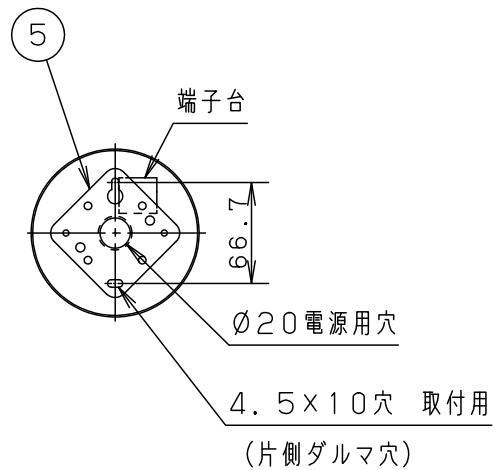

⚠ 注意：商品には寿命があります。詳細はCLX2021AAをご参照ください。

⚠ 安全に関するご注意

- 一般屋内用器具です。
  屋外や水気、湿気のある所では使用しないでください。
  絶縁不良による感電の原因となります。
- 壁面取付専用器具です。
  図面方向以外は取り付けないでください。
  火災や落下の原因となります。
- 調光器と組み合わせて使用しないでください。
  火災の原因となります。
- LEDを直視しないでください。
  目の痛みの原因となることがあります。

＜使用上のご注意＞

- この器具には白熱灯、電球形蛍光灯は使用できません。必ず適合ランプ（パナソニック製）をご使用ください。
- ほたるスイッチと接続する場合は1回路につき、スイッチ3個までで、ご使用ください。（4個以上のほたるスイッチと接続すると、スイッチを切にしても器具が消灯しないことがあります）
- この器具の近くでは電子錠などに使用する光高周波方式のリモコンが動作しない場合がございますので、ご注意ください。
- LEDにはバラツキがあるため、同一品番商品でも商品ごとに発光色・明るさが異なる場合があります。
- 器具の近くでは、ラジオやテレビなどの音響・映像機器に雑音が入る場合があります。

明るさ：25形電球1灯器具相当		
定格電圧	入力電流	消費電力
AC100V	0.057A	3.4W
付属ランプ	LDG3L/F8/C/B2 電球色 (2700K Ra80)	

器具光束	225lm	5	取付板	亜鉛鋼板 (t1.2)		品番	
W・数	3.4×1	4	フランジ	鋼板 (t0.8)	ブラックレザーサテン仕上		
器具質量	0.7kg	3	アーム	鋼管 (φ9.3 t1.0)	ブラックレザーサテン仕上	LGB81467	
特記事項		2	ソケット		E26		秋山 森
		1	セード	鋼板 (t1.0)	ブラックレザーサテン仕上		
部番	部品名	材質・素材厚	備考	パナソニック株式会社