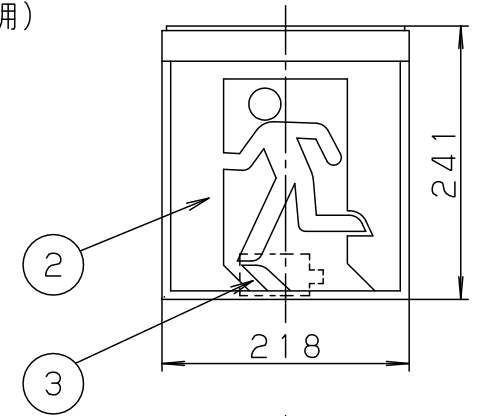

結線図 器具の電源は、専用回路にしてください。

LED誘導灯コンパクトスクエア

自己点検機能付 (リモコン対応)

点検スイッチを5秒間押した後に再度点検スイッチを押す又はリモコンの点検スイッチを押すと、自動的に定格時間非常点灯し蓄電池の状況の結果をLED（緑）にて表示させます。

・天井直付する場合は、天井面直付金具（同梱）を必ずご使用ください。

天井面直付金具

- ＜電池交換時のご注意＞**
- ・充電モニター（緑）が点滅している場合、通電状態で蓄電池を交換してください。点滅が解除されます。無通電状態で蓄電池を交換した場合は充電モニター（緑）の点滅が解除されません。
 - ・非常点灯中に蓄電池を外した場合、充電モニターが緑点滅する可能性がありますのでご注意ください。