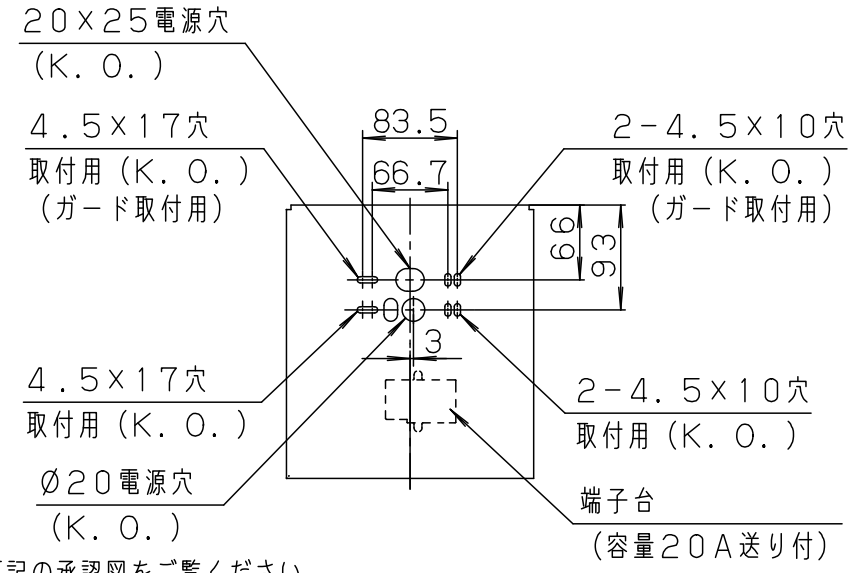

1. **＜電池交換時のご注意＞**
2. ・充電モニター（緑）が点滅している場合、通電状態で蓄電池を交換してください。点滅が解除されます。無通電状態で蓄電池を交換した場合は充電モニター（緑）の点滅が解除されません。
   - ・非常点灯中に蓄電池を外した場合、充電モニターが緑点滅する可能性がありますのでご注意ください。

定格値	
定格電圧	AC100V
入力電流	0.037A
消費電力	1.7W

ホワイト マンセルN9.5相当		6				
適合ランプ	FK91221A (LED内蔵)	5				
W・数	常時・非常時：2W×1	4	カセット式ランプ	ポリカーボネート	ホワイト	品番
器具質量	1.3kg (表示板含)	3	蓄電池	2.4V 700mAh	FK723	FA20312C-K3
特記事項		2	表示板	(別売)		
		1	本体	ポリカーボネート	ホワイト	河野
部番	部品名	材質・素材厚	備考	片野田		

B級・BL形 避難口/通路誘導灯

型式認定番号
1AM111-3209

誘導灯の区分	B級・BL形
表示面の寸法 (m)	たて × よこ 0.2 × 0.2
表示面の明るさ (カンデラ)	避難口：10以上 通路：13以上
蓄電池の容量	20分間