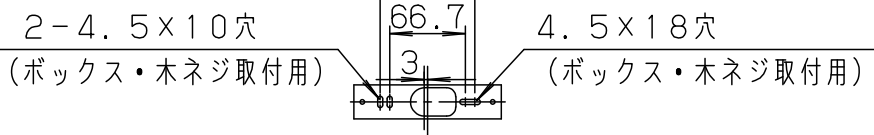

結線図 器具の電源は、専用回路にしてください。

LED誘導灯コンパクトスクエア

自己点検機能付 (リモコン対応)

点検スイッチを5秒間押した後に再度点検スイッチを押す又はリモコンの点検スイッチを押すと、自動的に定格時間非常点灯し蓄電池の状況の結果をLED（緑）にて表示させます。

・天井直付する場合は、天井面直付金具（同梱）を必ずご使用ください。

天井面直付金具

- ＜電池交換時のご注意＞**
- ・充電モニター（緑）が点滅している場合、通電状態で蓄電池を交換してください。点滅が解除されます。無通電状態で蓄電池を交換した場合は充電モニター（緑）の点滅が解除されません。
 - ・非常点灯中に蓄電池を外した場合、充電モニターが緑点滅する可能性がありますのでご注意ください。