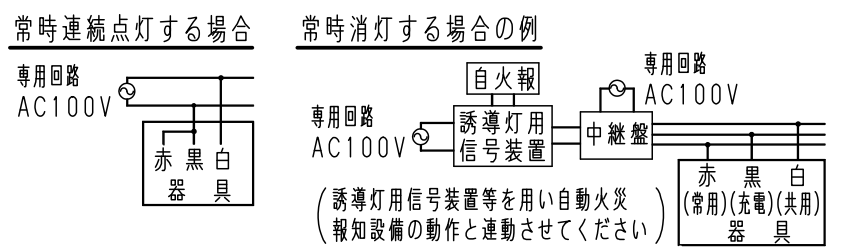

＜使用上のご注意＞

- ・この器具をボックスカバーに直付される場合は下記の器具用カバーをご使用ください。その際別途化粧プレート（T4CE20975-K）をボックスカバーと天井面取付金具の間に取付けて使用してください。（化粧プレートの形状違い等は別途ご相談ください。）他のカバーはご使用できません。

他のカバー

器具用カバー

- ・ラジオ、TVや赤外線リモコン方式の機器は照明器具から離してご使用ください。雑音が入ったり、正常に動作しない場合があります。
- ・同時通訳機等の誘導無線をご使用になられる場合、雑音が入る場合があります。事前に確認し、対策を講じてください。
- ・一般屋内でご使用の場合でも、器具周囲に硫黄成分が存在する場所では使用しないでください。光学性能に影響を与える場合があります。（一部の食品や薬品、紙類などには硫黄成分が含まれます。また、車の排気ガスにも硫黄成分が含まれます。）
- ・この器具は、常時連続点灯して使用してください。常時消灯して使用される場合は、事前に所轄消防署の了解を得てください。

結線図 器具の電源は、専用回路にしてください。

LED誘導灯コンパクトスクエア

自己点検機能付 (リモコン対応)

点検スイッチを5秒間押した後に再度点検スイッチを押す又はリモコンの点検スイッチを押すと、自動的に定格時間非常点灯し蓄電池の状況の結果をLED（緑）にて表示させます。

・天井直付する場合は、天井面直付金具（同梱）を必ずご使用ください。

天井面直付金具

- ＜電池交換時のご注意＞**
- ・充電モニター（緑）が点滅している場合、通電状態で蓄電池を交換してください。点滅が解除されます。無通電状態で蓄電池を交換した場合は充電モニター（緑）の点滅が解除されません。
 - ・非常点灯中に蓄電池を外した場合、充電モニターが緑点滅する可能性がありますのでご注意ください。