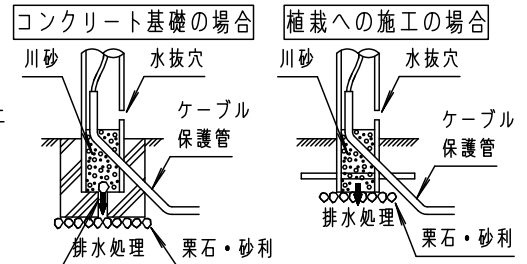

⚠ 注意：商品には寿命があります。詳細はCLX2021JAをご参照ください。

品名	品番			
	灯具	質量	ポール	質量
ローポールライトXY2864Z	NNY22252K	1.3kg	NNY28700K	1.7kg

⚠ 安全に関するご注意

- 一般屋外用（防雨型）器具です。浴室など湿気が多い場所、くぼ地など冠水の恐れのある場所、振動のある場所、粉塵が多い場所、腐食性ガスの発生する場所、海岸隣接地帯または塩素を使用しているプール、肥料や農薬、除草剤などの薬品を使用する場所などには設置しないでください。感電、火災の原因となります。
- ポールは土壌のしっかりした所に設置してください。土質の柔らかい場所の場合は、コンクリート等で埋込部を固定してください。設置に不備があるとポール倒れの原因となります。
- 60m/s仕様です。これ以上の風速の影響を受ける場所では使用しないでください。器具落下の原因となります。
- 水抜穴は絶対にふさがないようにください。絶縁不良による感電の原因となります。
- ポール内は水が溜まりやすいので十分な排水処理を行い、地中からの湿気を防止するために、ポール内へ川砂を地面より上部まで入れてください。絶縁不良による感電の原因となります。
- 土中埋設配線する場合は、保護管を使用してください。また、土中での接続はしないでください。絶縁劣化により、感電や火災の原因となります。
- 調光器と組み合わせて使用しないでください。火災の原因となります。