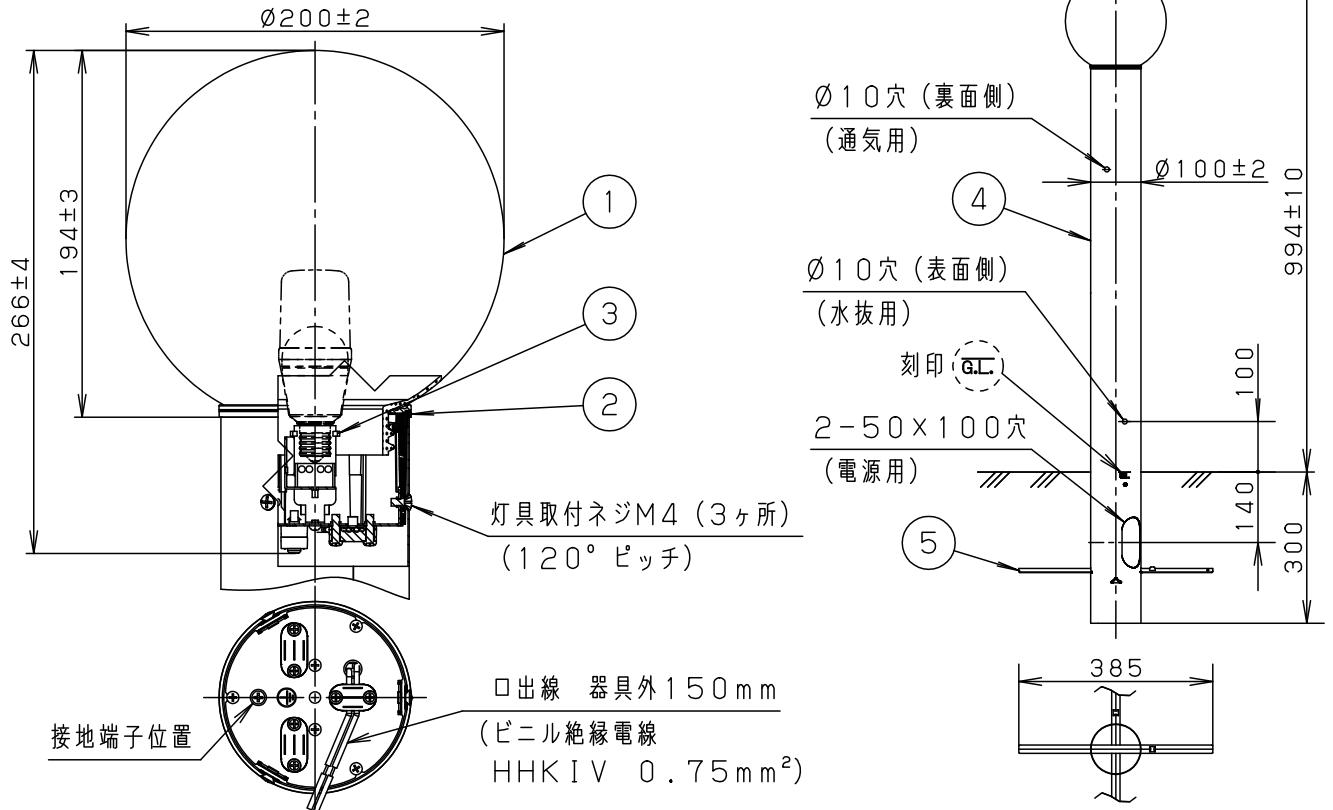

⚠ 注意：商品には寿命があります。詳細はCLX2021JAをご参照ください。

品名	品番			
	灯具	質量	ポール	質量
ローポールライトXY2864Z	NNY22252K	1.3kg	NNY28700K	1.7kg

⚠ 安全に関するご注意

- 一般屋外用（防雨型）器具です。浴室など湿気が多い場所、くぼ地など冠水の恐れのある場所、振動のある場所、粉塵が多い場所、腐食性ガスの発生する場所、海岸隣接地帯または塩素を使用しているプール、肥料や農薬、除草剤などの薬品を使用する場所などには設置しないでください。感電、火災の原因となります。
- ポールは土壌のしっかりした所に設置してください。土質の柔らかい場所の場合は、コンクリート等で埋込部を固定してください。設置に不備があるとポール倒れの原因となります。
- 60m/s仕様です。これ以上の風速の影響を受ける場所では使用しないでください。器具落下の原因となります。
- 水抜穴は絶対にふさがないようにください。絶縁不良による感電の原因となります。
- ポール内は水が溜まりやすいので十分な排水処理を行い、地中からの湿気を防止するために、ポール内へ川砂を地面より上部まで入れてください。絶縁不良による感電の原因となります。
- 土中埋設配線する場合は、保護管を使用してください。また、土中での接続はしないでください。絶縁劣化により、感電や火災の原因となります。
- 調光器と組み合わせて使用しないでください。火災の原因となります。

ミディアムグレーメタリック			保護等級：IP23（灯具のみ）			
適合ランプ	LDT6L (N・D) -G-E17/S/T6x1	5	ネカセ	亜鉛鋼板 (t1.2)	員数 2	品名 防雨型 ローポールライト XY2864Z
	LDA4L (WW・N・D) -G-E17/S/K4x1	4	ポール	ステンレス鋼板 (t0.6)	ミディアムグレーメタリック アクリル塗装	
器具質量	3.0kg	3	ソケットE17		L010	
特記事項		2	本体	PBT樹脂	黒	鶴田米谷
		1	グローブ	並ガラス	乳白	
部番	部品名	材質・素材厚	備考	パナソニック株式会社		