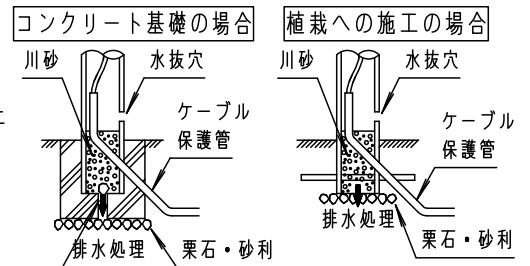

⚠ 注意：商品には寿命があります。詳細はCLX2021JAをご参照ください。

品名	品番			
	灯具	質量	ポール	質量
ローポールライトXYT2015Z	NYT2014K	0.4kg	NNY28701K	1.1kg

⚠ 安全に関するご注意

- 一般屋外用 (防雨型) 器具です。浴室など湿気が多い場所、くぼ地など冠水の恐れのある場所、振動のある場所、粉塵が多い場所、腐食性ガスの発生する場所、海岸隣接地帯または塩素を使用しているプール、肥料や農薬、除草剤などの薬品を使用する場所などには設置しないでください。感電、火災の原因となります。
- ポールは土壌のしっかりした所に設置してください。土質の柔らかい場所の場合は、コンクリート等で埋込部を固定してください。設置に不備があるとポール倒れの原因となります。
- 60m/s仕様です。これ以上の風速の影響を受ける場所では使用しないでください。器具落下の原因となります。
- 水抜穴は絶対にふさがなくてください。絶縁不良による感電の原因となります。
- ポール内は水が溜まりやすいので十分な排水処理を行い、地中からの湿気を防止するために、ポール内へ川砂を地面より上部まで入れてください。絶縁不良による感電の原因となります。
- 土中埋設配線する場合は、保護管を使用してください。また、土中での接続はしないでください。絶縁劣化により、感電や火災の原因となります。
- 調光器と組み合わせて使用しないでください。火災の原因となります。