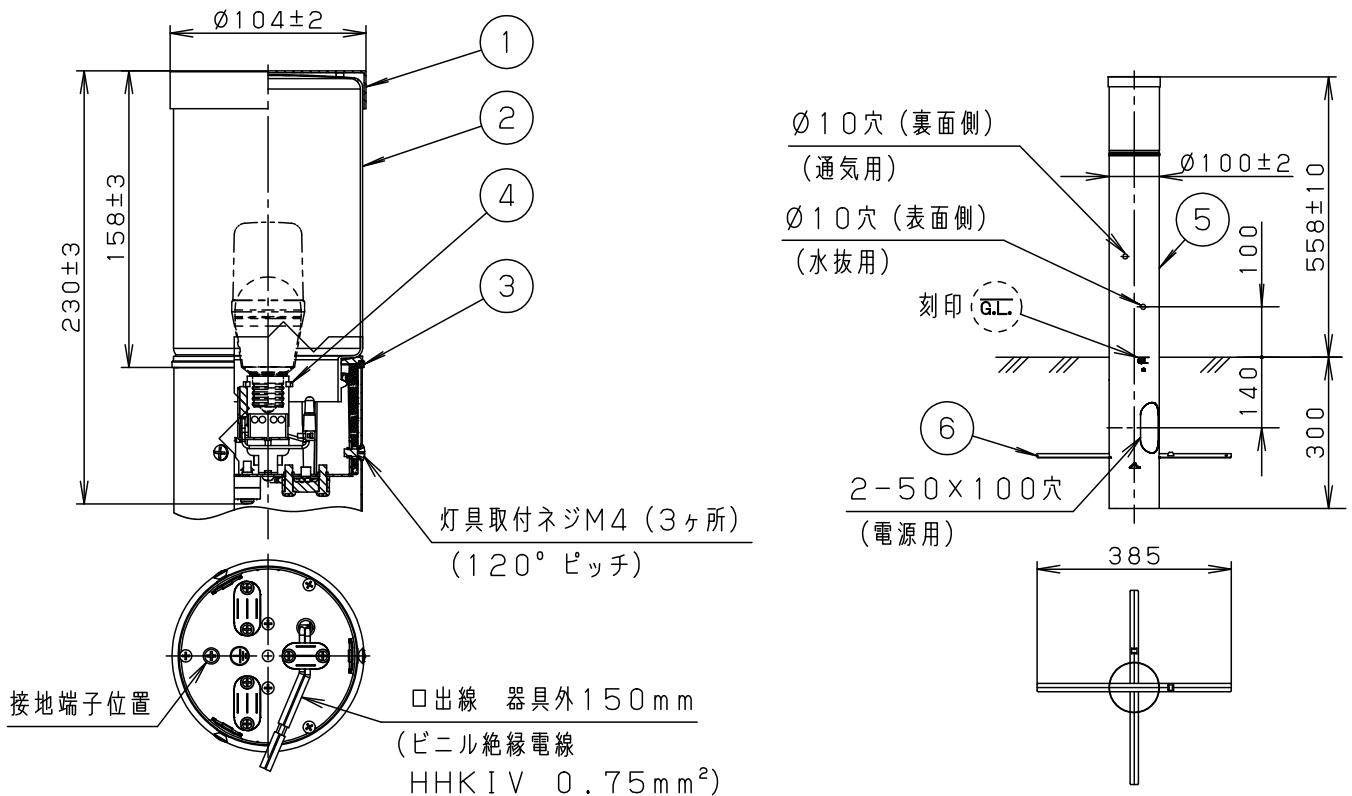

⚠ 注意：商品には寿命があります。詳細はCLX2021JAをご参照ください。

品名	品番			
	灯具	質量	ポール	質量
ローポールライトXYT2015Z	NYT2014K	0.4kg	NNY28701K	1.1kg

⚠ 安全に関するご注意

- 一般屋外用 (防雨型) 器具です。浴室など湿気が多い場所、くぼ地など冠水の恐れのある場所、振動のある場所、粉塵が多い場所、腐食性ガスの発生する場所、海岸隣接地帯または塩素を使用しているプール、肥料や農薬、除草剤などの薬品を使用する場所などには設置しないでください。感電、火災の原因となります。
- ポールは土壌のしっかりした所に設置してください。土質の柔らかい場所の場合は、コンクリート等で埋込部を固定してください。設置に不備があるとポール倒れの原因となります。
- 60m/s仕様です。これ以上の風速の影響を受ける場所では使用しないでください。器具落下の原因となります。
- 水抜穴は絶対にふさがなくてください。絶縁不良による感電の原因となります。
- ポール内は水が溜まりやすいので十分な排水処理を行い、地中からの湿気を防止するために、ポール内へ川砂を地面より上部まで入れてください。絶縁不良による感電の原因となります。
- 土中埋設配線する場合は、保護管を使用してください。また、土中での接続はしないでください。絶縁劣化により、感電や火災の原因となります。
- 調光器と組み合わせて使用しないでください。火災の原因となります。

ミディアムグレーメタリック	6	ネカセ	亜鉛鋼板 (t1.2)	員数 2	保護等級: IP23 (灯具のみ)
適合ランプ	LDT6L (N・D) -G-E17/S/T6X1	5	ポール	ステンレス鋼板 (t0.6)	ミディアムグレーメタリック アクリル塗装
	LDA4L (WW・N・D) -G-E17/S/K4X1	4	ソケットE17		L010
器具質量	1.5kg	3	本体	PBT樹脂	黒
特記事項		2	グローブ	アクリル	乳白
		1	カバー	アルミ板 (t1.0)	ミディアムグレーメタリック アクリル塗装
	部番	部品名	材質・素材厚	備考	鶴田 米谷
パナソニック株式会社					