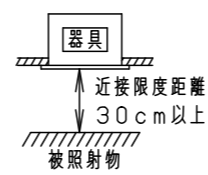

⚠ 注意：商品には寿命があります。詳細はCLX20212Aをご参照ください。

⚠ 安全に関するご注意

- ●一般屋内用器具です。屋外や水気・湿気のある場所、腐食性ガスの発生する場所、ほこりや粉塵の多い場所では使用しないでください。故障や絶縁不良による火災・感電の原因となります。
- ●天井埋込み専用器具です。壁取付や天井直付、及び傾斜天井には取り付けないでください。指定外取付は、火災の原因となります。
- ●断熱材、防音材をかぶせて使用しないでください。火災の原因となります。
- ●住宅の断熱施工天井には使用できません。

- ●熱がこもるような密閉した空間へは取付けないでください。火災及びLED短寿命の原因となります。
- ●器具と被照射物は30cm以上（近接限度距離）離してください。近接限度距離内に被照射物が近づく恐れのある場所（ドア開閉範囲の上、家具の上、クローゼット・押入れの中等）では使用しないで下さい。過熱による火災の原因となります。
- ●LEDを直視しないで下さい。目の痛みの原因となります。

【施工・使用上のご注意】

- ●ロックウール等の柔らかい天井には取り付けないでください。天井材損傷・器具ズレの原因となります。
- ●取付バネ部や天板部に障害物のないよう施工してください。障害物があるとずれ落ちなどの原因となります。
- ●振動のある場所では使用しないでください。配光が変化の原因となります。
- ●落下防止ワイヤーは加工対応となります。

【事前にご了承いただきたい内容】

- ●NNQから始まる品番の先頭から6ケタ目が異なる器具とは、同一空間での混在設置にご注意ください。点灯・消灯のタイミングが異なり、違和感を生じる可能性があります。
- ●LEDにはバラツキがあるため、同一品番でも商品ごとに発光色、明るさが異なる場合があります。予めご了承ください。
- ●照射距離に近い時や照射面によって、光ムラが気になる場合があります。予めご了承ください。

【調光制御に関して】

- ●当社調光器（ライトマネージャーフX、NQ21502、NQ21505、NQ21506、NQ21516、NQ21526、DMX-PWM信号変換器、調光装置）と組み合わせて、0~100%の調光ができます。ただし、ツマミで消灯操作する場合は、切替スイッチを「3」にしてください。
- ※上記以外の一般のライトコントロール（PC信号出力）でも調光可能ですが、消灯操作はライトコントロールの電源スイッチにて行ってください。
- ●調光器、調光装置などの組合せと、ご確認いただきたい注意事項については、別紙NNQ35430K-KGをご参照下さい。

埋込穴寸法
 $\varnothing 100^{+2}_{-0}$

定格電圧	入力電流	消費電力
100V	0.154A	15.3W
200V	0.082A	15.3W
242V	0.073A	15.5W

ホワイト マンセル N9.5				
器具光束	1890lm			
光源寿命	40000h:光束維持率85%	6	補助反射板	アルミ板 (t1) 銀色鏡面仕上
LED	電球色 (3000K Ra85)	5	LED	DMMS223C30L
配光	広角タイプ	4	レンズ	アクリル 透明
器具質量	0.6kg	3	COBホルダ	PBT樹脂 ホワイト
特記事項		2	本体	FM材 (t2.3) (塗装アルミ合金) 白色
		1	枠	亜鉛鋼板 (t0.5) ホワイト半つや消しポリエステル粉体塗装
部品番	部品名	材質・素材厚	備考	
<table border="1" style="width:100%; border-collapse: collapse;"> <tr> <td style="width: 20%;">品番</td> <td colspan="2">NNQ35424KLD9 (200形 LED客席ダウンライト)</td> <td rowspan="2">棚倉 足川</td> </tr> <tr> <td>図番</td> <td colspan="2">NNQ35424K-K</td> </tr> <tr> <td>単位</td> <td>mm</td> <td>三角法</td> <td></td> </tr> </table>				
パナソニック株式会社