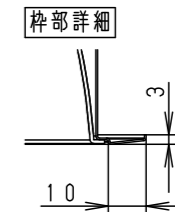

埋込穴寸法
 $\varnothing 100^{+2}_{-0}$

定格電圧	入力電流	消費電力
100V	0.154A	15.3W
200V	0.082A	15.3W
242V	0.073A	15.5W

ホワイト マンセル N9.5															
器具光束	1890lm														
光源寿命	40000h:光束維持率85%	6	補助反射板	アルミ板 (t1) 銀色鏡面仕上											
LED	電球色 (3000K Ra85)	5	LED	DMMS223C30L											
配光	広角タイプ	4	レンズ	アクリル 透明											
器具質量	0.6kg	3	COBホルダ	PBT樹脂 ホワイト											
特記事項		2	本体	FM材 (t2.3) (塗装アルミ合金) 白色											
		1	枠	亜鉛鋼板 (t0.5) ホワイト半つや消しポリエステル粉体塗装											
部品番	部品名	材質・素材厚	備考												
<table border="1" style="width:100%; border-collapse: collapse;"> <tr> <td style="width: 20%;">品番</td> <td colspan="2">NNQ35424KLD9 (200形 LED客席ダウンライト)</td> <td rowspan="2">棚倉 足川</td> </tr> <tr> <td>図番</td> <td colspan="2">NNQ35424K-K</td> </tr> <tr> <td>単位</td> <td>mm</td> <td>三角法</td> <td></td> </tr> </table>					品番	NNQ35424KLD9 (200形 LED客席ダウンライト)		棚倉 足川	図番	NNQ35424K-K		単位	mm	三角法	
品番	NNQ35424KLD9 (200形 LED客席ダウンライト)		棚倉 足川												
図番	NNQ35424K-K														
単位	mm	三角法													
パナソニック株式会社															