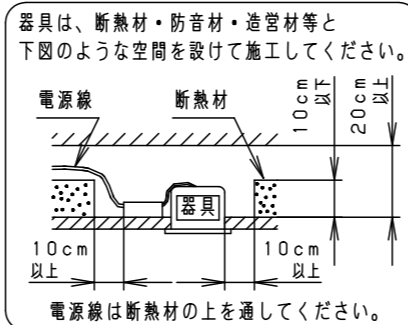

⚠ 注意：商品には寿命があります。詳細はCLX20212Aをご参照ください。

⚠ 安全に関するご注意

- 一般屋内用器具です。屋外や水気・湿気のある場所、腐食性ガスの発生する場所、ほこりや粉塵の多い場所では使用しないでください。故障や絶縁不良による火災・感電の原因となります。
- 天井埋込み専用器具です。壁取付や天井直付、及び傾斜天井には取り付けないでください。指定外取付は、火災の原因となります。
- 断熱材、防音材をかぶせて使用しないでください。火災の原因となります。
- 住宅の断熱施工天井には使用できません。

- 熱がこもるような密閉した空間へは取付けないでください。火災及びLED短寿命の原因となります。
- 器具と被照射物は30cm以上（近接限度距離）離してください。近接限度距離内に被照射物が近づく恐れのある場所（ドア開閉範囲の上、家具の上、クローゼット・押入れの中等）では使用しないで下さい。過熱による火災の原因となります。
- LEDを直視しないで下さい。目の痛みの原因となります。

【施工・使用上のご注意】