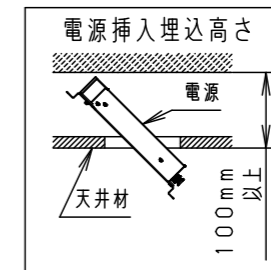

【調光制御に関して】

- ●当社調光器（ライトマネージャーフX、NQ21502、NQ21505、NQ21506、NQ21516、NQ21526、DMX-PWM信号変換器、調光装置）と組み合わせて、0~100%の調光ができます。ただし、ツマミで消灯操作する場合は、切替スイッチを「3」にしてください。
- ※上記以外の一般のライトコントロール（PC信号出力）でも調光可能ですが、消灯操作はライトコントロールの電源スイッチにて行ってください。
- ●調光器、調光装置などの組合せと、ご確認いただきたい注意事項については、別紙NNQ35430K-KGをご参照下さい。

埋込穴寸法
 $\varnothing 100^{+2}_{-0}$

定格電圧	入力電流	消費電力
100V	0.154A	15.3W
200V	0.082A	15.3W
242V	0.073A	15.5W