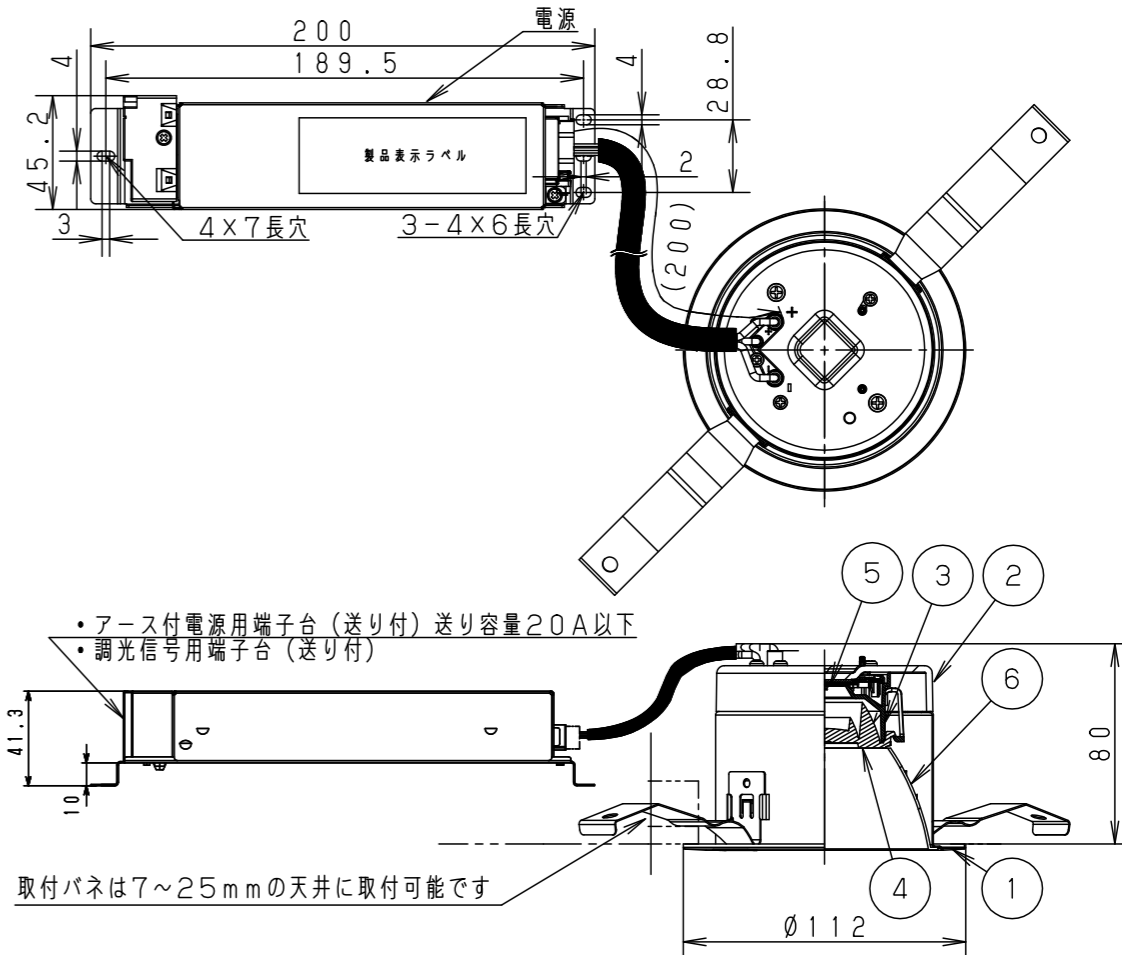

埋込穴寸法
 $\varnothing 100^{+2}_{-0}$

定格電圧	入力電流	消費電力
100V	0.154A	15.3W
200V	0.082A	15.3W
242V	0.073A	15.5W

ホワイト マンセル N9.5															
器具光束	1890lm														
光源寿命	40000h:光束維持率85%	6	補助反射板	アルミ板 (t1) 銀色鏡面仕上											
LED	電球色 (3000K Ra85)	5	LED	DMMS223C30L											
配光	広角タイプ	4	レンズ	アクリル 透明											
器具質量	0.6kg	3	COBホルダ	PBT樹脂 ホワイト											
特記事項		2	本体	FM材 (t2.3) (塗装アルミ合金) 白色											
		1	枠	亜鉛鋼板 (t0.5) ホワイト半つや消しポリエステル粉体塗装											
部品番	部品名	材質・素材厚	備考												
<table border="1" style="width:100%; border-collapse: collapse;"> <tr> <td style="width: 20%;">品番</td> <td colspan="2">NNQ35424KLD9 (200形 LED客席ダウンライト)</td> <td rowspan="2">棚倉 足川</td> </tr> <tr> <td>図番</td> <td colspan="2">NNQ35424K-K</td> </tr> <tr> <td>単位</td> <td>mm</td> <td>三角法</td> <td></td> </tr> </table>					品番	NNQ35424KLD9 (200形 LED客席ダウンライト)		棚倉 足川	図番	NNQ35424K-K		単位	mm	三角法	
品番	NNQ35424KLD9 (200形 LED客席ダウンライト)		棚倉 足川												
図番	NNQ35424K-K														
単位	mm	三角法													
パナソニック株式会社															