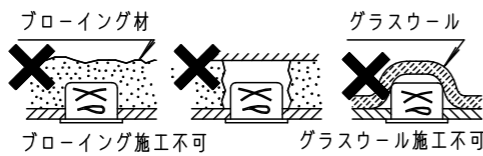

⚠ 注意：商品には寿命があります。詳細はCLX20212Aをご参照ください。

⚠ 安全に関するご注意

- 一般屋内用器具です。屋外や水気・湿気のある場所、腐食性ガスの発生する場所、ほこりや粉塵の多い場所では使用しないでください。故障や絶縁不良による火災・感電の原因となります。
- 天井埋込み専用器具です。壁取付や天井直付、及び傾斜天井には取り付けないでください。指定外取付は、火災の原因となります。
- 断熱材、防音材をかぶせて使用しないでください。火災の原因となります。
- 住宅の断熱施工天井には使用できません。

- 熱がこもるような密閉した空間へは取付けないでください。火災及びLED短寿命の原因となります。
- 器具と被照射物は30cm以上（近接限度距離）離してください。近接限度距離内に被照射物が近づく恐れのある場所（ドア開閉範囲の上、家具の上、クローゼット・押入れの中等）では使用しないで下さい。過熱による火災の原因となります。
- LEDを直視しないで下さい。目の痛みの原因となります。

【施工・使用上のご注意】