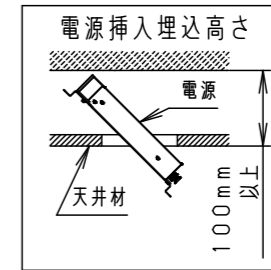

ホワイト マンセル N9.5						
器具光束	1980lm					
光源寿命	40000h : 光束維持率85%	6	補助反射板	アルミ板 (t1)	銀色鏡面仕上	
LED	白色 (4000K Ra85)	5	LED		DMMS223C40L	品番 NNQ35428KLD9 (200形 LED客席ダウンライト)
配光	広角タイプ	4	レンズ	アクリル	透明	
器具質量	0.6kg	3	COBホルダ	PBT樹脂	ホワイト	図番 NNQ35428K-K
特記事項		2	本体	FM材 (t2.3) (塗装アルミ合金)	白色	
		1	枠	亜鉛鋼板 (t0.5)	ホワイト半つや消し ポリエステル粉体塗装	単位: mm
			部品名	材質・素材厚	備考	第三角法
						棚倉 足川
パナソニック株式会社