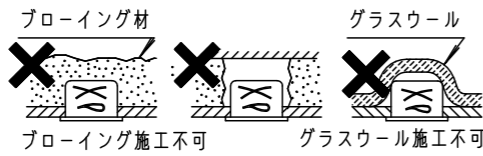

⚠ 注意：商品には寿命があります。詳細はCLX20212Aをご参照ください。

⚠ 安全に関するご注意

- 一般屋内用器具です。屋外や水気・湿気のある場所、腐食性ガスの発生する場所、ほこりや粉塵の多い場所では使用しないでください。故障や絶縁不良による火災・感電の原因となります。
- 天井埋込み専用器具です。壁取付や天井直付、及び傾斜天井には取り付けないでください。指定外取付は、火災の原因となります。
- 断熱材、防音材をかぶせて使用しないでください。火災の原因となります。
- 住宅の断熱施工天井には使用できません。

- 熱がこもるような密閉した空間へは取付けないでください。火災及びLED短寿命の原因となります。
- 器具と被照射物は30cm以上（近接限度距離）離してください。近接限度距離内に被照射物が近づく恐れのある場所（ドア開閉範囲の上、家具の上、クローゼット・押入れの中等）では使用しないで下さい。過熱による火災の原因となります。
- LEDを直視しないで下さい。目の痛みの原因となります。

【施工・使用上のご注意】