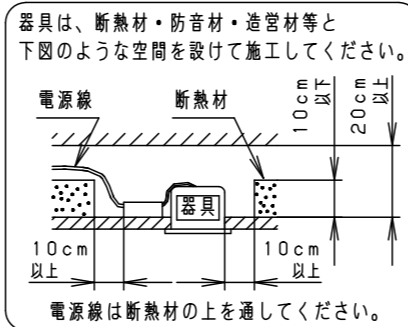

⚠ 注意：商品には寿命があります。詳細はCLX20212Aをご参照ください。

⚠ 安全に関するご注意

- 一般屋内用器具です。屋外や水気・湿気のある場所、腐食性ガスの発生する場所、ほこりや粉塵の多い場所では使用しないでください。故障や絶縁不良による火災・感電の原因となります。
- 天井埋込み専用器具です。壁取付や天井直付、及び傾斜天井には取り付けないでください。指定外取付は、火災の原因となります。
- 断熱材、防音材をかぶせて使用しないでください。火災の原因となります。
- 住宅の断熱施工天井には使用できません。

- 熱がこもるような密閉した空間へは取付けないでください。火災及びLED短寿命の原因となります。
- 器具と被照射物は30cm以上（近接限度距離）離してください。近接限度距離内に被照射物が近づく恐れのある場所（ドア開閉範囲の上、家具の上、クローゼット・押入れの中等）では使用しないで下さい。過熱による火災の原因となります。
- LEDを直視しないで下さい。目の痛みの原因となります。

【施工・使用上のご注意】