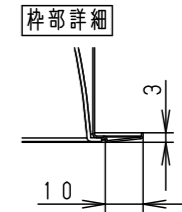

ホワイト マンセル N9.5						
器具光束	1980lm					
光源寿命	40000h : 光束維持率85%	6	補助反射板	アルミ板 (t1)	銀色鏡面仕上	
LED	白色 (4000K Ra85)	5	LED		DMMS223C40L	品番 NNQ35428KLD9 (200形 LED客席ダウンライト)
配光	広角タイプ	4	レンズ	アクリル	透明	
器具質量	0.6kg	3	COBホルダ	PBT樹脂	ホワイト	図番 NNQ35428K-K
特記事項		2	本体	FM材 (t2.3) (塗装アルミ合金)	白色	
		1	枠	亜鉛鋼板 (t0.5)	ホワイト半つや消し ポリエステル粉体塗装	単位: mm
			部品名	材質・素材厚	備考	第三角法
						棚倉 足川
パナソニック株式会社