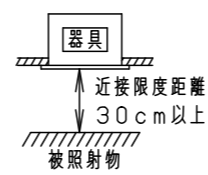

【施工・使用上のご注意】

- ●ロックウール等の柔らかい天井には取り付けないでください。天井材損傷・器具ズレの原因となります。
- ●取付バネ部や天板部に障害物のないよう施工してください。障害物があるとずれ落ちなどの原因となります。
- ●振動のある場所では使用しないでください。配光が変化するため原因となります。
- ●落下防止ワイヤーは加工対応となります。

【事前にご了承いただきたい内容】

- ●NNQから始まる品番の先頭から6ケタ目が異なる器具とは、同一空間での混在設置にご注意ください。点灯・消灯のタイミングが異なり、違和感を生じる可能性があります。
- ●LEDにはバラツキがあるため、同一品番でも商品ごとに発光色、明るさが異なる場合があります。予めご了承ください。
- ●照射距離に近い時や照射面によって、光ムラが気になる場合があります。予めご了承ください。

【調光制御に関して】

- ●当社調光器（ライトマネージャ-Fx、NQ21502、NQ21505、NQ21506、NQ21516、NQ21526、DMX-PWM信号変換器、調光装置）と組み合わせて、0~100%の調光ができます。ただし、ツマミで消灯操作する場合は、切替スイッチを「3」にしてください。
- ※上記以外の一般のライトコントロール（PC信号出力）でも調光可能ですが、消灯操作はライトコントロールの電源スイッチにて行ってください。
- ●調光器、調光装置などの組合せと、ご確認いただきたい注意事項については、別紙NNQ35430K-KGをご参照下さい。