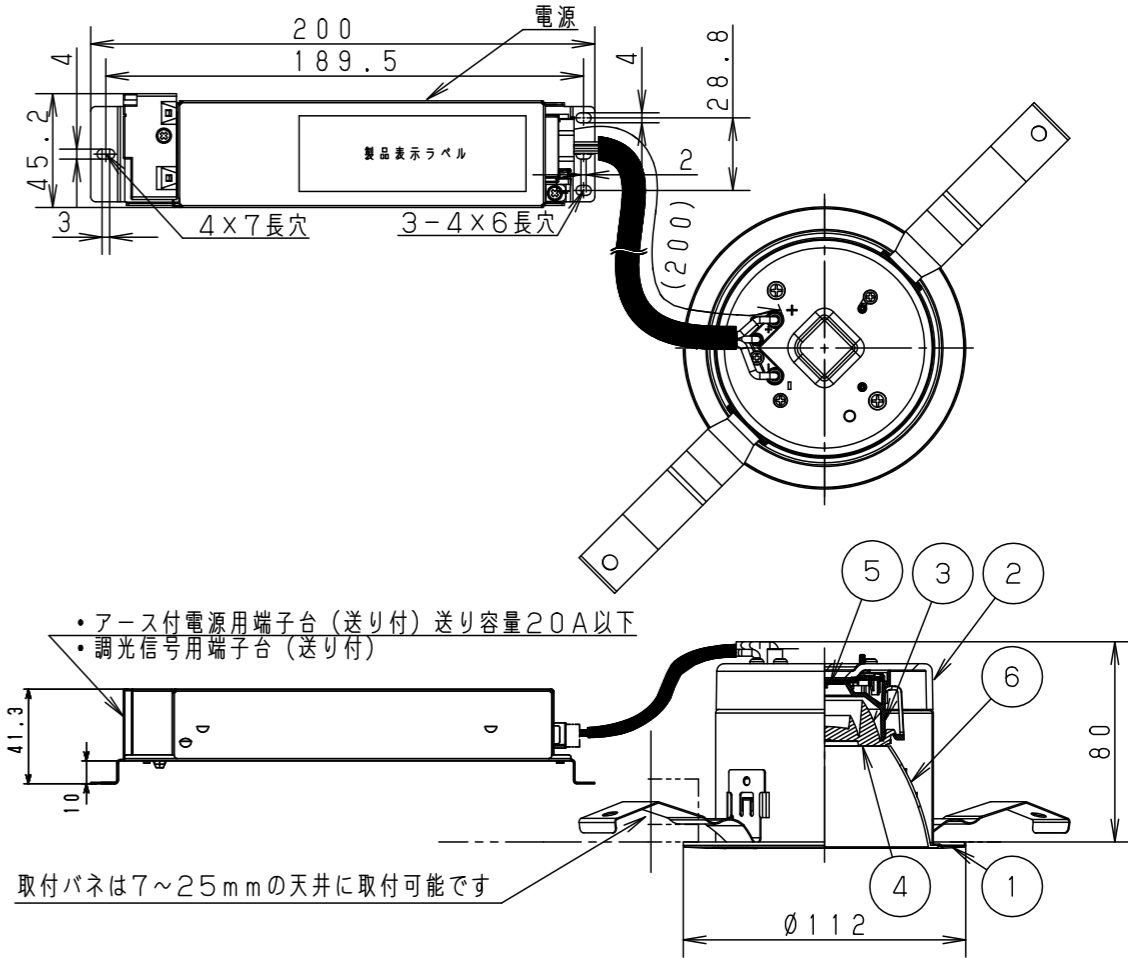

定格電圧	入力電流	消費電力
100V	0.154A	15.3W
200V	0.082A	15.3W
242V	0.073A	15.5W

ホワイト マンセル N9.5						
器具光束	1980lm					
光源寿命	40000h : 光束維持率85%	6	補助反射板	アルミ板 (t1)	銀色鏡面仕上	
LED	白色 (4000K Ra85)	5	LED		DMMS223C40L	品番 NNQ35428KLD9 (200形 LED客席ダウンライト)
配光	広角タイプ	4	レンズ	アクリル	透明	
器具質量	0.6kg	3	COBホルダ	PBT樹脂	ホワイト	図番 NNQ35428K-K
特記事項		2	本体	FM材 (t2.3) (塗装アルミ合金)	白色	
		1	枠	亜鉛鋼板 (t0.5)	ホワイト半つや消し ポリエステル粉体塗装	単位: mm
			部品名	材質・素材厚	備考	第三角法
						棚倉 足川
パナソニック株式会社						