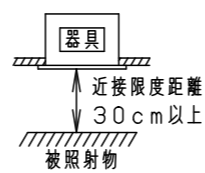

- 熱がこもるような密閉した空間へは取付けないでください。火災及びLED短寿命の原因となります。
- 器具と被照射物は30cm以上（近接限度距離）離してください。近接限度距離内に被照射物が近づく恐れのある場所（ドア開閉範囲の上、家具の上、クローゼット・押入れの中等）では使用しないで下さい。過熱による火災の原因となります。
- LEDを直視しないで下さい。目の痛みの原因となります。

【施工・使用上のご注意】