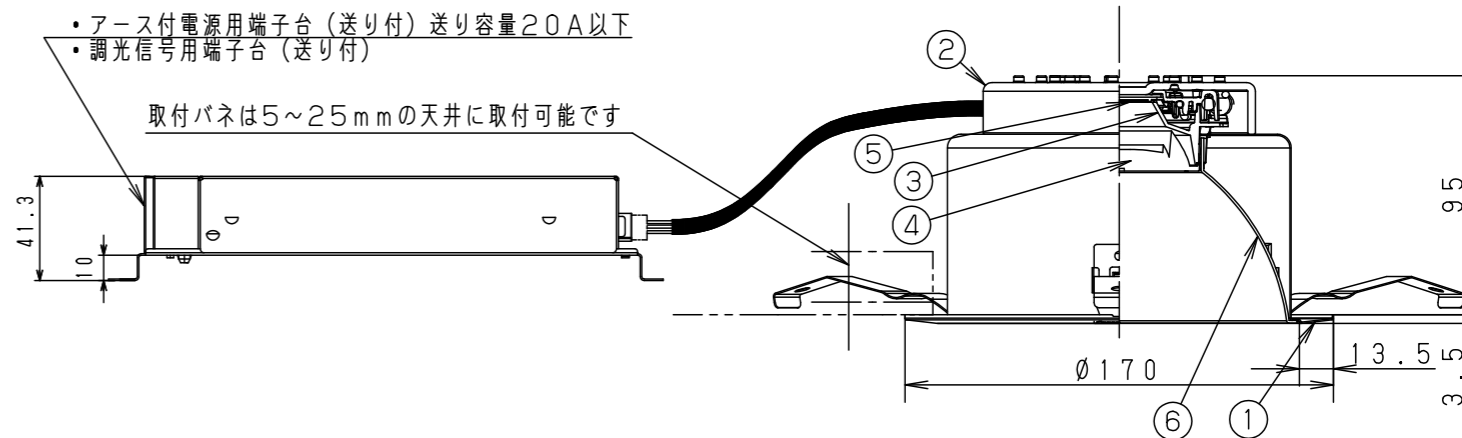

ホワイト マンセル N9.5						
器具光束	3360lm	6	補助反射板	アルミ板 (t1)	銀色鏡面仕上げ	
光源寿命	40000h: 光束維持率85%	5	LED		DMMS524C27L	
LED	電球色 (2700K Ra85)	4	レンズ	アクリル	透明	
配光	広角タイプ	3	反射板	PBT樹脂	ホワイト	
器具質量	1.0kg	2	本体	アルミ板 (t3)		
特記事項		1	枠	亜鉛鋼板 (t0.5)	ホワイト半つや消し ポリエステル粉体塗装	
		部品番	部品名	材質・素材厚	備考	
					品番	NNQ35430KLD9 (350形 LED客席ダウンライト)
					図番	NNQ35430K-K
					単位: mm	第三角法
					棚倉	足川
パナソニック株式会社						