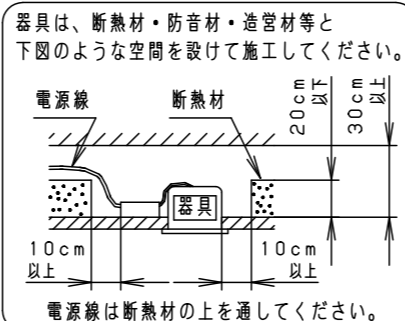

- 熱がこもるような密閉した空間へは取付けないでください。火災及びLED短寿命の原因となります。
- 器具と被照射物は30cm以上（近接限度距離）離してください。近接限度距離内に被照射物が近づく恐れのある場所（ドア開閉範囲の上、家具の上、クローゼット・押入れの中等）では使用しないで下さい。過熱による火災の原因となります。
- LEDを直視しないで下さい。目の痛みの原因となります。

【施工・使用上のご注意】