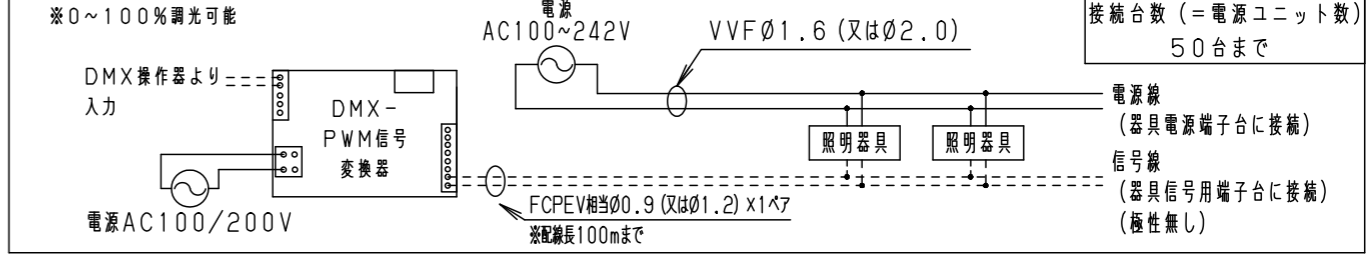

■DMX-PWM信号変換器を使ったシステム構成（信号方式スイッチをPC側に設定してご使用ください。）

【特記事項】

- ・調光器と組合せて使用した場合、下記のような状態がありますが異常ではありません。
  電源電圧変動などの影響により瞬間的に明るくなったり暗くなったりすることがあります。
- ・ライトマネージャ-Fxと組合せて使用した場合、下記のような状態がありますが異常ではありません。
  ブレーカー等で消灯し点灯を行うと、一旦100%点灯してから設定の調光状態になります。
  フェード時間を3秒より短い時間に設定しても、点灯消灯時に約3秒のフェードがかかります。
- ・照明器具の電源をスイッチ、ブレーカによりOFFした直後に、電源を再投入した場合、LEDが瞬時に発光することがあります。
- ・LEDの調光下限域での点灯特性として、点滅のフェードレベルはフェードアウトでの消灯時より、フェードインでの点灯時の方が高くなります。
  このため、フェードアウトでの点灯下限で記憶したシーンは、シーン再生時に再現されないことがあります。
  調光下限付近のシーン記憶/再生を行う場合は、フェードインによって点灯させて、シーン記憶を行ってください。

※当社調光器（ライトマネージャ-Fx、NQ21502、NQ21505、NQ21506、NQ21516、NQ21526、DMX-PWM信号変換器、調光装置）と組み合わせた場合は、0~100%の調光が可能ですが、それ以外の一般のライトコントロール（PC信号出力）と組み合わせた場合は、消灯操作はライトコントロールの電源スイッチにて行ってください。

特記事項
図面内に記載

4				品番	NNQ35430K		
3				図番	NNQ35430K-KG	棚倉	足川
2				単位：mm	第三角法		
1				パナソニック株式会社			
部番	部品名	材質・素材厚	備考