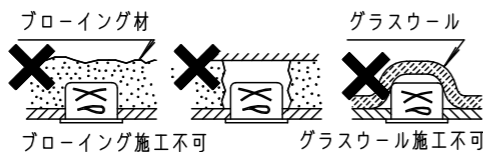

⚠ 注意：商品には寿命があります。詳細はCLX20212Aをご参照ください。

⚠ 安全に関するご注意

- 一般屋内用器具です。屋外や水気・湿気のある場所、腐食性ガスの発生する場所、ほこりや粉塵の多い場所では使用しないでください。故障や絶縁不良による火災・感電の原因となります。
- 天井埋込み専用器具です。壁取付や天井直付、及び傾斜天井には取り付けないでください。指定外取付は、火災の原因となります。
- 断熱材、防音材をかぶせて使用しないでください。火災の原因となります。
- 住宅の断熱施工天井には使用できません。

- 熱がこもるような密閉した空間へは取付けないでください。火災及びLED短寿命の原因となります。
- 器具と被照射物は30cm以上（近接限度距離）離してください。近接限度距離内に被照射物が近づく恐れのある場所（ドア開閉範囲の上、家具の上、クローゼット・押入れの中等）では使用しないで下さい。過熱による火災の原因となります。
- LEDを直視しないで下さい。目の痛みの原因となります。

【施工・使用上のご注意】