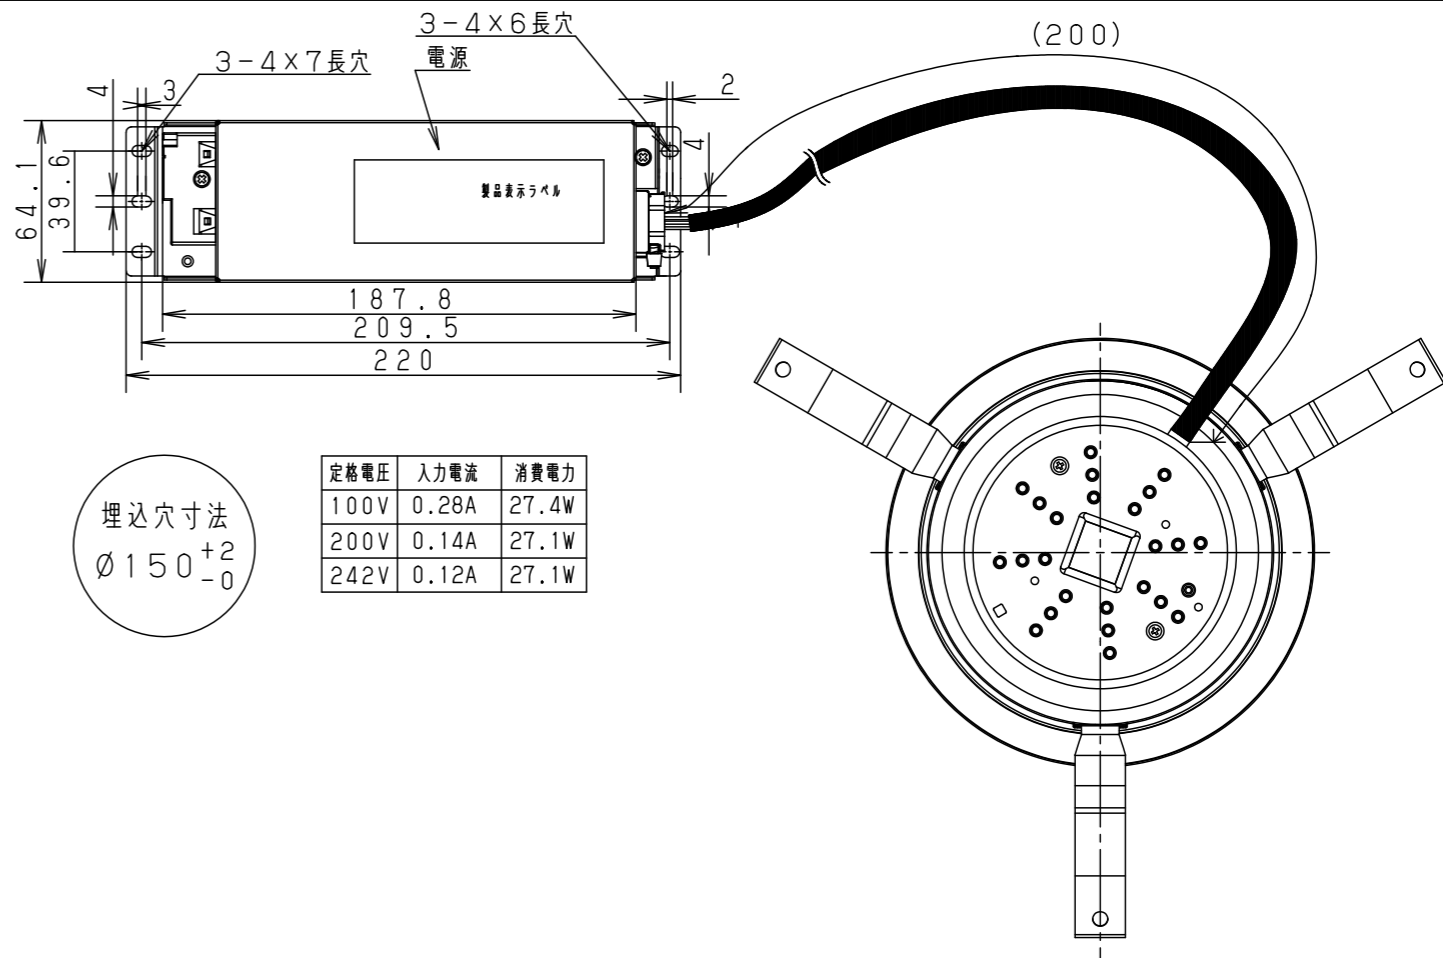

- 熱がこもるような密閉した空間へは取付けないでください。火災及びLED短寿命の原因となります。
- 器具と被照射物は30cm以上（近接限度距離）離してください。近接限度距離内に被照射物が近づく恐れのある場所（ドア開閉範囲の上、家具の上、クローゼット・押入れの中等）では使用しないで下さい。過熱による火災の原因となります。
- LEDを直視しないで下さい。目の痛みの原因となります。

【施工・使用上のご注意】

ホワイト マンセル N9.5						
器具光束	3360lm	6	補助反射板	アルミ板 (t1)	銀色鏡面仕上げ	
光源寿命	40000h: 光束維持率85%	5	LED		DMMS524C27L	
LED	電球色 (2700K Ra85)	4	レンズ	アクリル	透明	
配光	広角タイプ	3	反射板	PBT樹脂	ホワイト	
器具質量	1.0kg	2	本体	アルミ板 (t3)		
特記事項		1	枠	亜鉛鋼板 (t0.5)	ホワイト半つや消し ポリエステル粉体塗装	
		部品番	部品名	材質・素材厚	備考	
					品番	NNQ35430KLD9 (350形 LED客席ダウンライト)
					図番	NNQ35430K-K
					単位: mm	第三角法
					棚倉	足川
パナソニック株式会社						