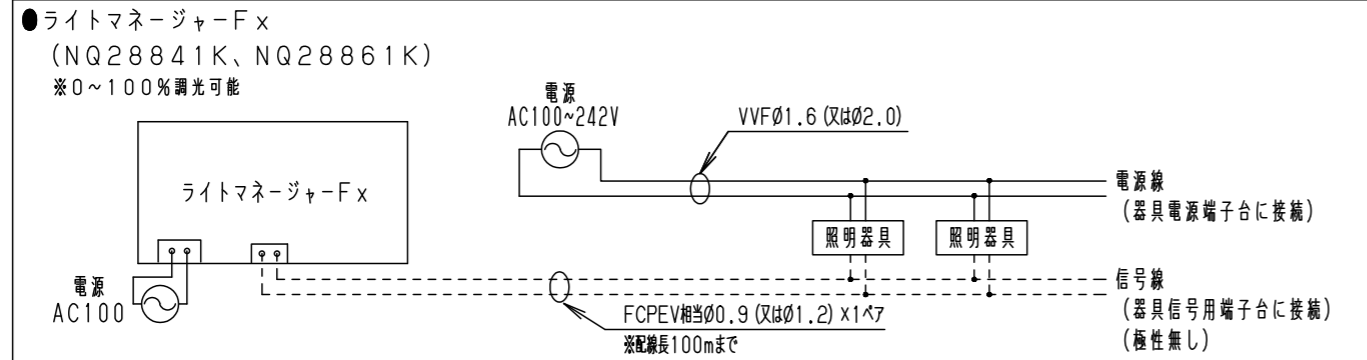

⚠ 注意：商品には寿命があります。詳細はCLX20212Aをご参照ください。

【組合せ可能な調光器、調光装置、DMX-PWM信号変換器】

・調光器、調光装置に接続可能な器具台数や配線長等の詳細は、調光器の承認図や取扱説明書をご確認の上、記載にしたがってください。

■調光器（ライトマネージャ-Fx、ライトコントロールの負荷切替スイッチは、PC側に設定ください。）

●ライトコントロール・信号線
(LED LD/LV用・インバータ蛍光灯EDH用)
(上記以外)
※調光可能ですが、消灯操作はライトコントロールの電源スイッチにて行ってください。

※制約等の詳細は各承認図、取扱をご参照	接続台数 (=電源ユニット数)
ライトマネージャ-Fx NQ28841K、NQ28861K	36台まで (全回路合計)
ライトコントロール・信号線 NQ21502、NQ21505、NQ21506 NQ21516、NQ21526	50台まで

■調光装置（制御部設定をPCZに設定してご使用ください。）

- ※0~100%調光可能
- ●調光ユニットパネル (LED・インバータ (PC) ユニット内蔵仕様)
- ●FDUシリーズ壁据置型調光装置 (PCインバータユニット内蔵仕様)
- ●WDUシリーズ壁付型調光装置 (PCインバータユニット内蔵仕様)