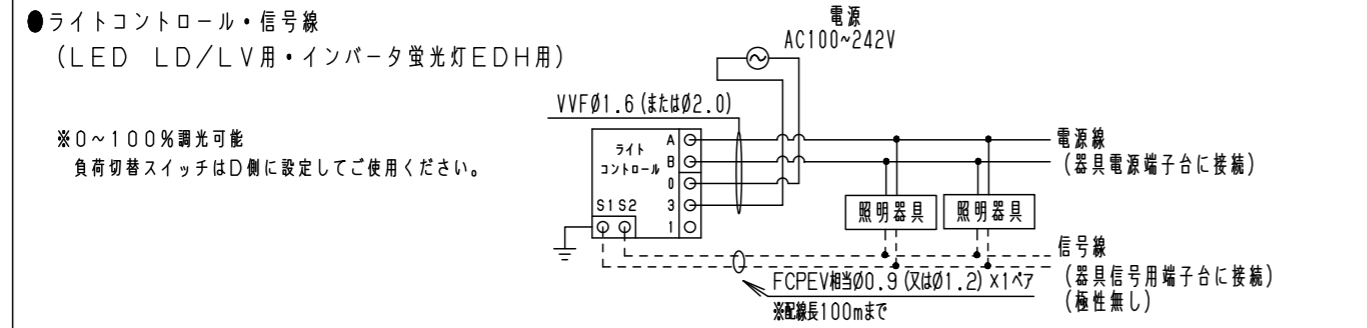

⚠ 注意：商品には寿命があります。詳細はCLX20212Aをご参照ください。

【組合せ可能な調光器、調光装置、DMX-PWM信号変換器】

・調光器、調光装置に接続可能な器具台数や配線長等の詳細は、調光器の承認図や取扱説明書をご確認の上、記載にしたがってください。

■調光器（ライトマネージャ-Fx、ライトコントロールの負荷切替スイッチは、PC側に設定ください。）

●ライトコントロール・信号線
(LED LD/LV用・インバータ蛍光灯EDH用)
(上記以外)
※調光可能ですが、消灯操作はライトコントロールの電源スイッチにて行ってください。

※制約等の詳細は各承認図、取扱をご参照	接続台数 (=電源ユニット数)
ライトマネージャ-Fx NQ28841K、NQ28861K	36台まで (全回路合計)
ライトコントロール・信号線 NQ21502、NQ21505、NQ21506 NQ21516、NQ21526	50台まで

■調光装置（制御部設定をPCZに設定してご使用ください。）

- ※0~100%調光可能
- ●調光ユニットパネル (LED・インバータ (PC) ユニット内蔵仕様)
- ●FDUシリーズ壁据置型調光装置 (PCインバータユニット内蔵仕様)
- ●WDUシリーズ壁付型調光装置 (PCインバータユニット内蔵仕様)