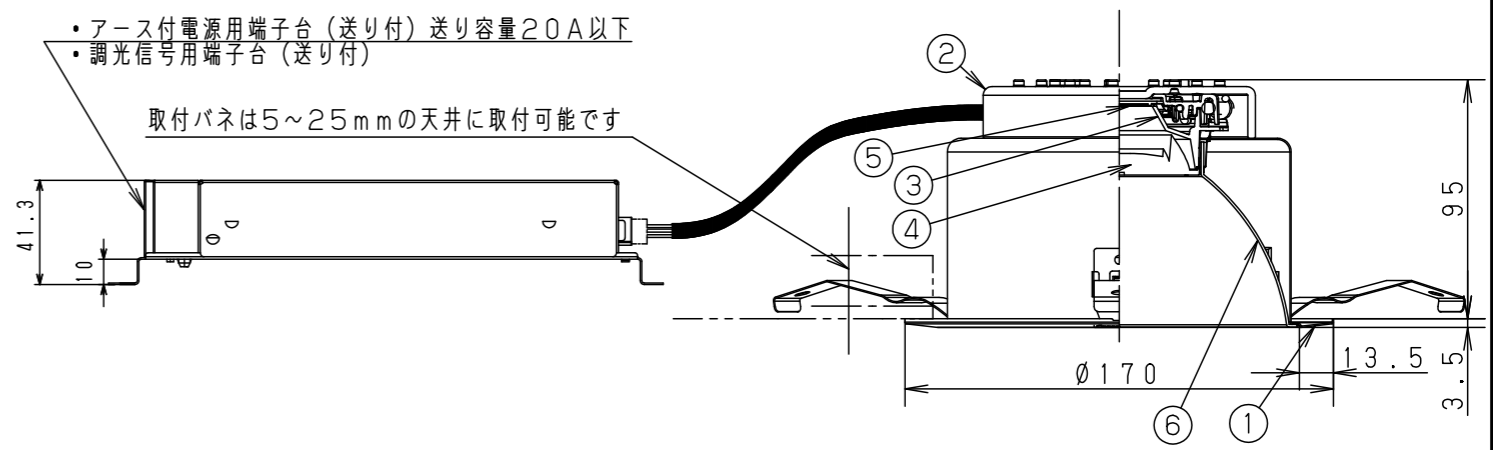

ホワイト マンセル N9.5							
器具光束	3265lm	6	補助反射板	アルミ板 (t1)	ホワイト半つや消し ポリエステル粉体塗装	品番 NNQ35431KLD9 (350形 LED客席ダウンライト)	棚倉 足川
光源寿命	40000h:光束維持率85%	5	LED		DMMS524C27L		
LED	電球色 (2700K Ra85)	4	レンズ	アクリル	透明		
配光	拡散タイプ	3	反射板	PBT樹脂	ホワイト		
器具質量	1.0kg	2	本体	アルミ板 (t3)		品番 NNQ35431K-K	単位: mm 第三角法
特記事項		1	枠	亜鉛鋼板 (t0.5)	ホワイト半つや消し ポリエステル粉体塗装		
部品番	部品名	材質・素材厚	備考	パナソニック株式会社