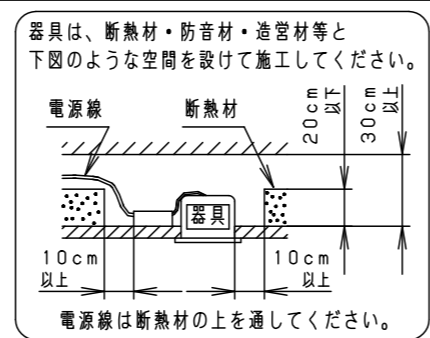

- 熱がこもるような密閉した空間へは取付けないでください。火災及びLED短寿命の原因となります。
- 器具と被照射物は30cm以上（近接限度距離）離してください。近接限度距離内に被照射物が近づく恐れのある場所（ドア開閉範囲の上、家具の上、クローゼット・押入れの中等）では使用しないで下さい。過熱による火災の原因となります。
- LEDを直視しないで下さい。目の痛みの原因となります。

埋込穴寸法
 $\phi 150_{-0}^{+2}$