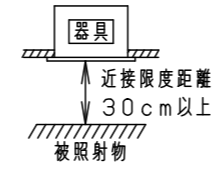

- 熱がこもるような密閉した空間へは取付けないでください。火災及びLED短寿命の原因となります。
- 器具と被照射物は30cm以上（近接限度距離）離してください。近接限度距離内に被照射物が近づく恐れのある場所（ドア開閉範囲の上、家具の上、クローゼット・押入れの中等）では使用しないで下さい。過熱による火災の原因となります。
- LEDを直視しないで下さい。目の痛みの原因となります。

埋込穴寸法
 $\phi 150_{-0}^{+2}$