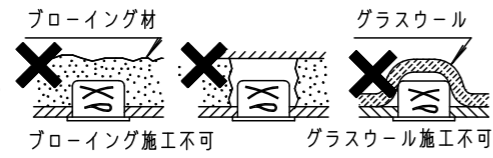

⚠ 注意：商品には寿命があります。詳細はCLX20212Aをご参照ください。

⚠ 安全に関するご注意

- 一般屋内用器具です。屋外や水気・湿気のある場所、腐食性ガスの発生する場所、ほこりや粉塵の多い場所では使用しないでください。故障や絶縁不良による火災・感電の原因となります。
- 天井埋込み専用器具です。壁取付や天井直付、及び傾斜天井には取り付けないでください。指定外取付は、火災の原因となります。
- 断熱材、防音材をかぶせて使用しないでください。火災の原因となります。
- 住宅の断熱施工天井には使用できません。

- 熱がこもるような密閉した空間へは取付けないでください。火災及びLED短寿命の原因となります。
- 器具と被照射物は30cm以上（近接限度距離）離してください。近接限度距離内に被照射物が近づく恐れのある場所（ドア開閉範囲の上、家具の上、クローゼット・押入れの中等）では使用しないで下さい。過熱による火災の原因となります。
- LEDを直視しないで下さい。目の痛みの原因となります。

埋込穴寸法
 $\phi 150_{-0}^{+2}$