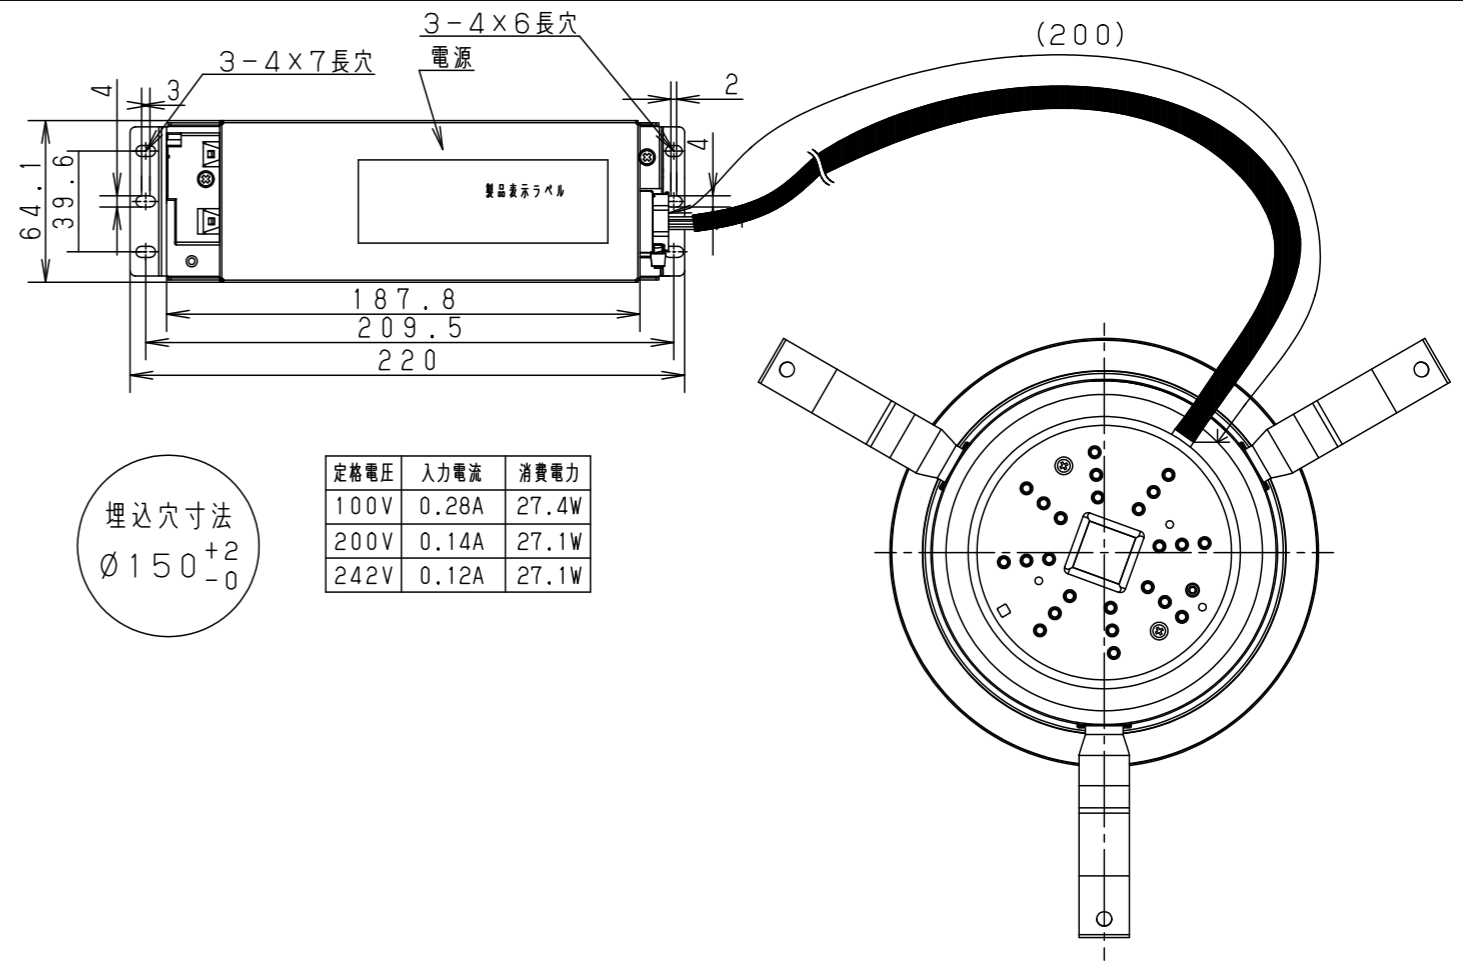

- 熱がこもるような密閉した空間へは取付けないでください。火災及びLED短寿命の原因となります。
- 器具と被照射物は30cm以上（近接限度距離）離してください。近接限度距離内に被照射物が近づく恐れのある場所（ドア開閉範囲の上、家具の上、クローゼット・押入れの中等）では使用しないで下さい。過熱による火災の原因となります。
- LEDを直視しないで下さい。目の痛みの原因となります。

埋込穴寸法
 $\phi 150_{-0}^{+2}$

ホワイト マンセル N9.5							
器具光束	3265lm	6	補助反射板	アルミ板 (t1)	ホワイト半つや消し ポリエステル粉体塗装	品番 NNQ35431KLD9 (350形 LED客席ダウンライト)	棚倉 足川
光源寿命	40000h:光束維持率85%	5	LED		DMMS524C27L		
LED	電球色 (2700K Ra85)	4	レンズ	アクリル	透明		
配光	拡散タイプ	3	反射板	PBT樹脂	ホワイト		
器具質量	1.0kg	2	本体	アルミ板 (t3)		品番 NNQ35431K-K	単位: mm 第三角法
特記事項		1	枠	亜鉛鋼板 (t0.5)	ホワイト半つや消し ポリエステル粉体塗装		
部品番	部品名	材質・素材厚	備考	パナソニック株式会社			