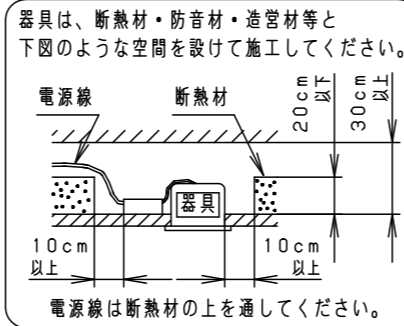

- 熱がこもるような密閉した空間へは取付けないでください。火災及びLED短寿命の原因となります。
- 器具と被照射物は30cm以上（近接限度距離）離してください。近接限度距離内に被照射物が近づく恐れのある場所（ドア開閉範囲の上、家具の上、クローゼット・押入れの中等）では使用しないで下さい。過熱による火災の原因となります。
- LEDを直視しないで下さい。目の痛みの原因となります。

【施工・使用上のご注意】