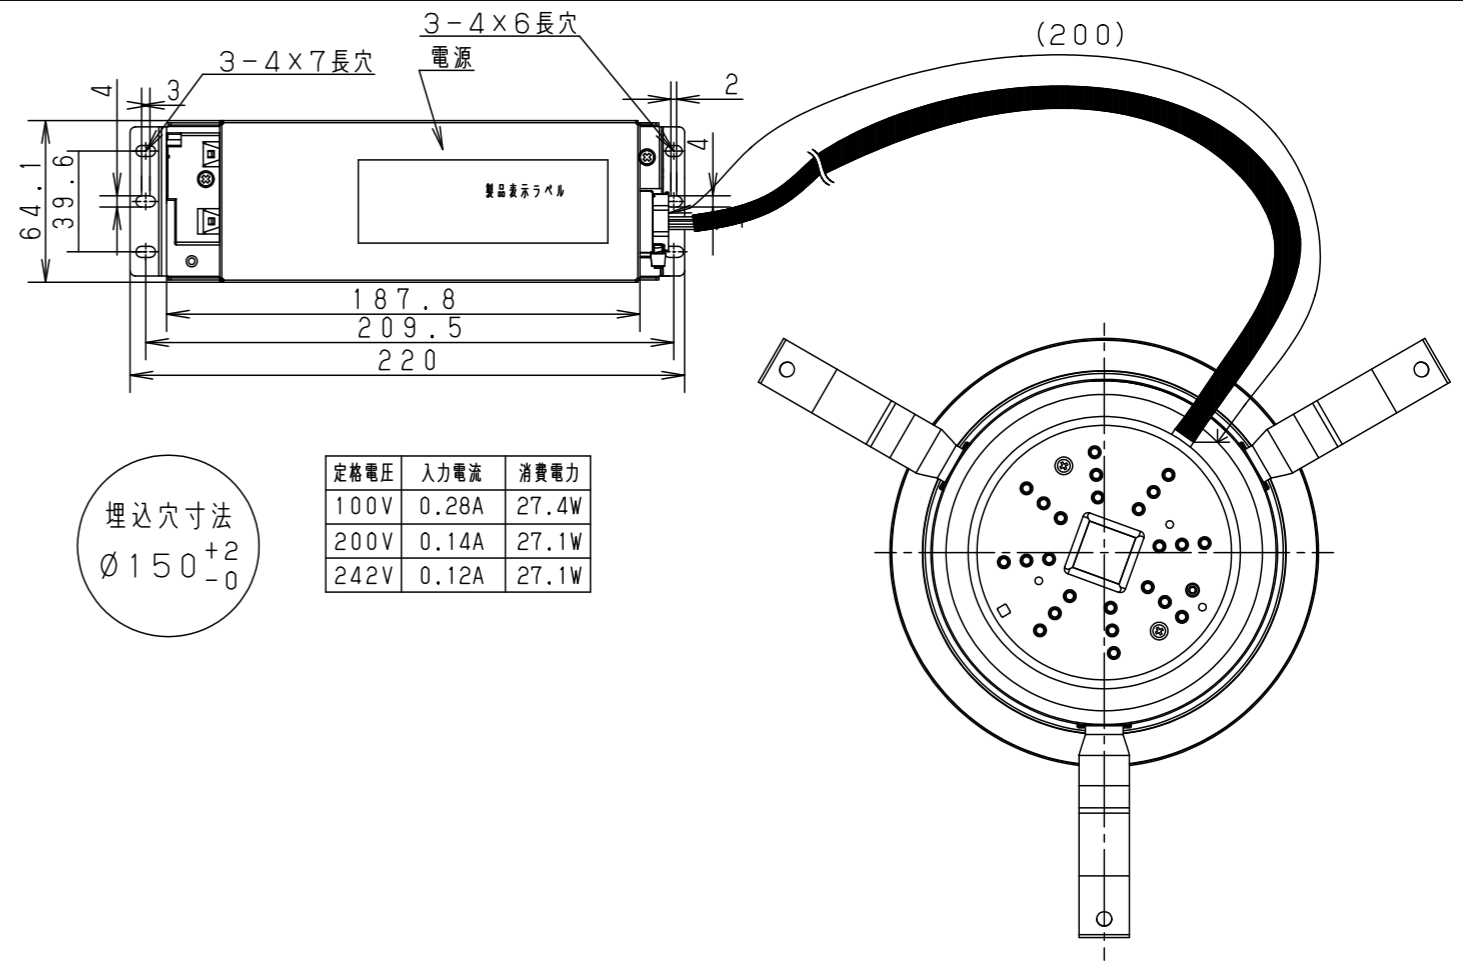

- 熱がこもるような密閉した空間へは取付けないでください。火災及びLED短寿命の原因となります。
- 器具と被照射物は30cm以上（近接限度距離）離してください。近接限度距離内に被照射物が近づく恐れのある場所（ドア開閉範囲の上、家具の上、クローゼット・押入れの中等）では使用しないで下さい。過熱による火災の原因となります。
- LEDを直視しないで下さい。目の痛みの原因となります。

【施工・使用上のご注意】

ホワイト マンセル N9.5							
器具光束	2740lm	6	補助反射板	アルミ板 (t1)	銀色鏡面仕上げ	品番	NNQ35432KLD9 (350形 LED客席ダウンライト)
光源寿命	40000h: 光束維持率85%	5	LED		DMMS524S27L		
LED	電球色 (2700K Ra95)	4	レンズ	アクリル	透明		
配光	広角タイプ	3	反射板	PBT樹脂	ホワイト		
器具質量	1.0kg	2	本体	アルミ板 (t3)		図番	NNQ35432K-K
特記事項		1	枠	亜鉛鋼板 (t0.5)	ホワイト半つや消し ポリエステル粉体塗装	単位: mm	第三角法
		部番	部品名	材質・素材厚	備考	棚倉 足川	
パナソニック株式会社							