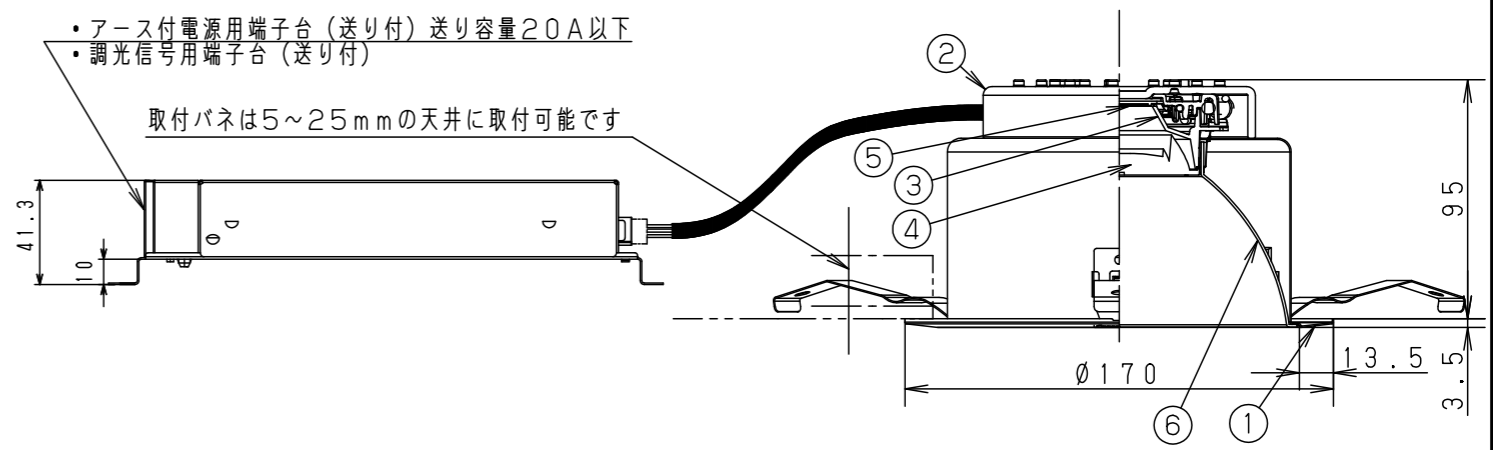

ホワイト マンセル N9.5							
器具光束	2680lm	6	補助反射板	アルミ板 (t1)	ホワイト半つや消し ポリエステル粉体塗装	品番 NNQ35433KLD9 (350形 LED客席ダウンライト)	欄倉 足川
光源寿命	40000h:光束維持率85%	5	LED		DMMS524S27L		
LED	電球色 (2700K Ra95)	4	レンズ	アクリル	透明		
配光	拡散タイプ	3	反射板	PBT樹脂	ホワイト		
器具質量	1.0kg	2	本体	アルミ板 (t3)		品番 NNQ35433K-K	単位: mm 三角法
特記事項		1	枠	亜鉛鋼板 (t0.5)	ホワイト半つや消し ポリエステル粉体塗装		
部品番	部品名 材質・素材厚	備考	パナソニック株式会社