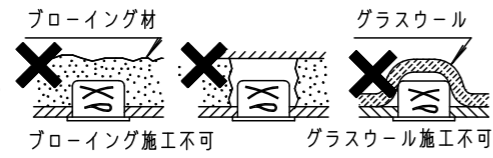

⚠ 注意：商品には寿命があります。詳細はCLX20212Aをご参照ください。

⚠ 安全に関するご注意

- 一般屋内用器具です。屋外や水気・湿気のある場所、腐食性ガスの発生する場所、ほこりや粉塵の多い場所では使用しないでください。故障や絶縁不良による火災・感電の原因となります。
- 天井埋込み専用器具です。壁取付や天井直付、及び傾斜天井には取り付けないでください。指定外取付は、火災の原因となります。
- 断熱材、防音材をかぶせて使用しないでください。火災の原因となります。
- 住宅の断熱施工天井には使用できません。

- 熱がこもるような密閉した空間へは取付けないでください。火災及びLED短寿命の原因となります。
- 器具と被照射物は30cm以上（近接限度距離）離してください。近接限度距離内に被照射物が近づく恐れのある場所（ドア開閉範囲の上、家具の上、クローゼット・押入れの中等）では使用しないで下さい。過熱による火災の原因となります。
- LEDを直視しないで下さい。目の痛みの原因となります。

定格電圧	入力電流	消費電力
100V	0.28A	27.4W
200V	0.14A	27.1W
242V	0.12A	27.1W