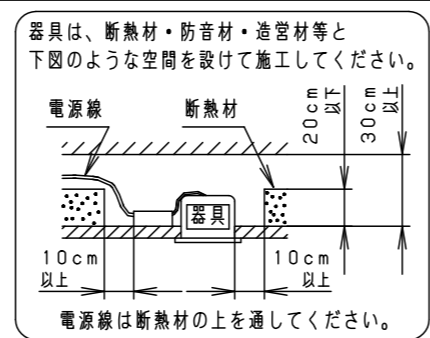

- 熱がこもるような密閉した空間へは取付けないでください。火災及びLED短寿命の原因となります。
- 器具と被照射物は30cm以上（近接限度距離）離してください。近接限度距離内に被照射物が近づく恐れのある場所（ドア開閉範囲の上、家具の上、クローゼット・押入れの中等）では使用しないで下さい。過熱による火災の原因となります。
- LEDを直視しないで下さい。目の痛みの原因となります。

定格電圧	入力電流	消費電力
100V	0.28A	27.4W
200V	0.14A	27.1W
242V	0.12A	27.1W