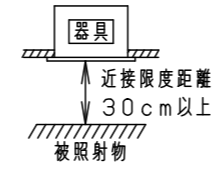

- 熱がこもるような密閉した空間へは取付けないでください。火災及びLED短寿命の原因となります。
- 器具と被照射物は30cm以上（近接限度距離）離してください。近接限度距離内に被照射物が近づく恐れのある場所（ドア開閉範囲の上、家具の上、クローゼット・押入れの中等）では使用しないで下さい。過熱による火災の原因となります。
- LEDを直視しないで下さい。目の痛みの原因となります。

定格電圧	入力電流	消費電力
100V	0.28A	27.4W
200V	0.14A	27.1W
242V	0.12A	27.1W