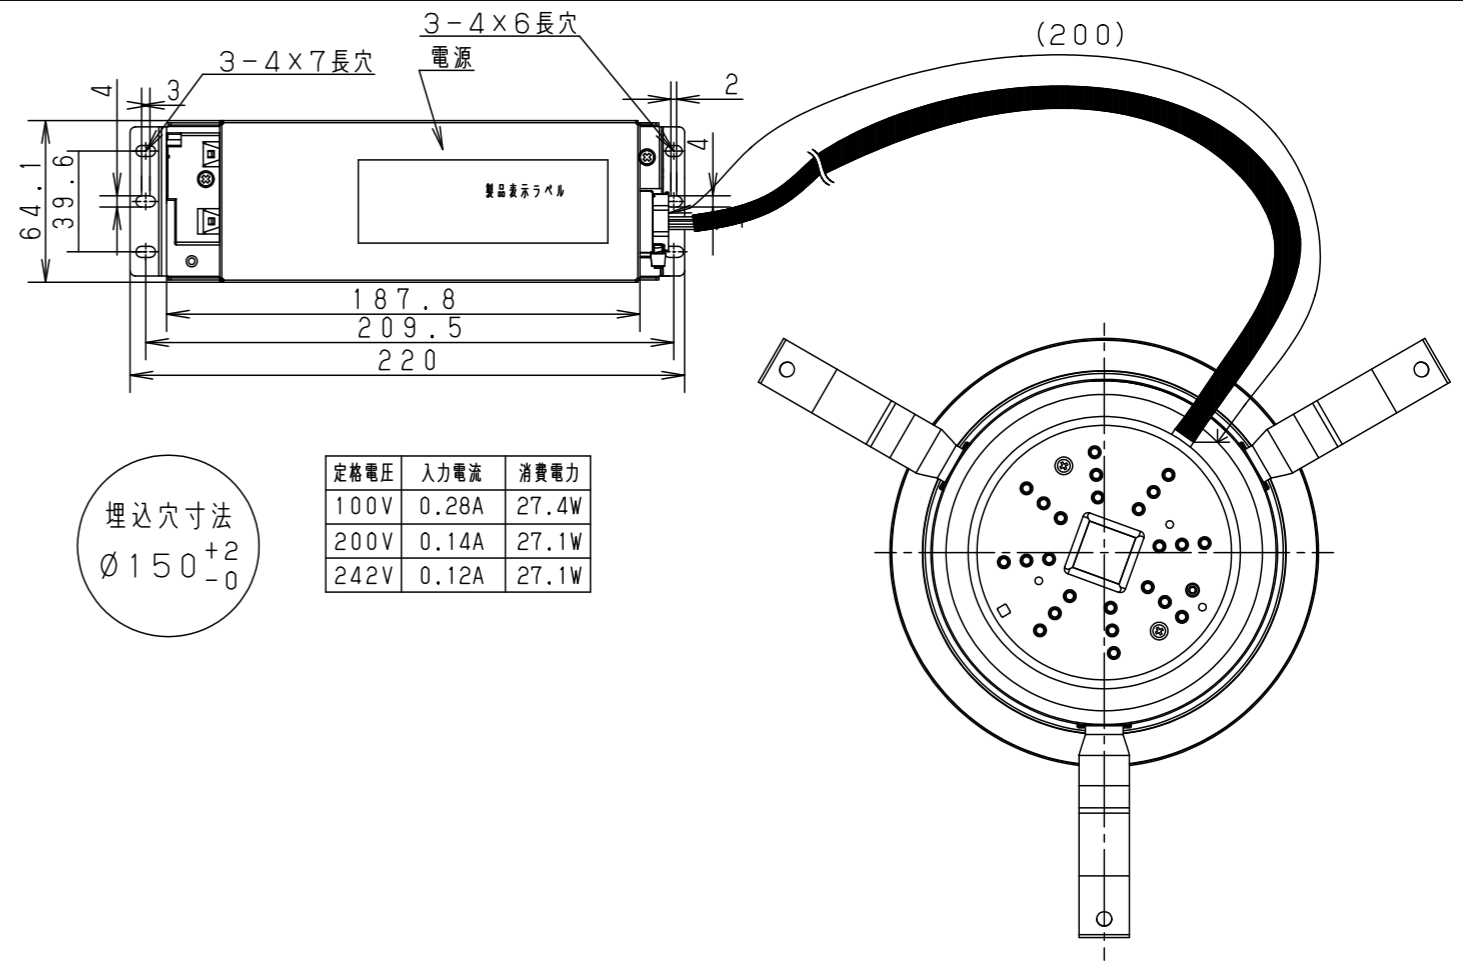

- 熱がこもるような密閉した空間へは取付けないでください。火災及びLED短寿命の原因となります。
- 器具と被照射物は30cm以上（近接限度距離）離してください。近接限度距離内に被照射物が近づく恐れのある場所（ドア開閉範囲の上、家具の上、クローゼット・押入れの中等）では使用しないで下さい。過熱による火災の原因となります。
- LEDを直視しないで下さい。目の痛みの原因となります。

定格電圧	入力電流	消費電力
100V	0.28A	27.4W
200V	0.14A	27.1W
242V	0.12A	27.1W

ホワイト マンセル N9.5							
器具光束	2680lm	6	補助反射板	アルミ板 (t1)	ホワイト半つや消し ポリエステル粉体塗装	品番 NNQ35433KLD9 (350形 LED客席ダウンライト)	欄倉 足川
光源寿命	40000h:光束維持率85%	5	LED		DMMS524S27L		
LED	電球色 (2700K Ra95)	4	レンズ	アクリル	透明		
配光	拡散タイプ	3	反射板	PBT樹脂	ホワイト		
器具質量	1.0kg	2	本体	アルミ板 (t3)		品番 NNQ35433K-K	単位: mm 三角法
特記事項		1	枠	亜鉛鋼板 (t0.5)	ホワイト半つや消し ポリエステル粉体塗装		
部品番	部品名 材質・素材厚	備考	パナソニック株式会社				