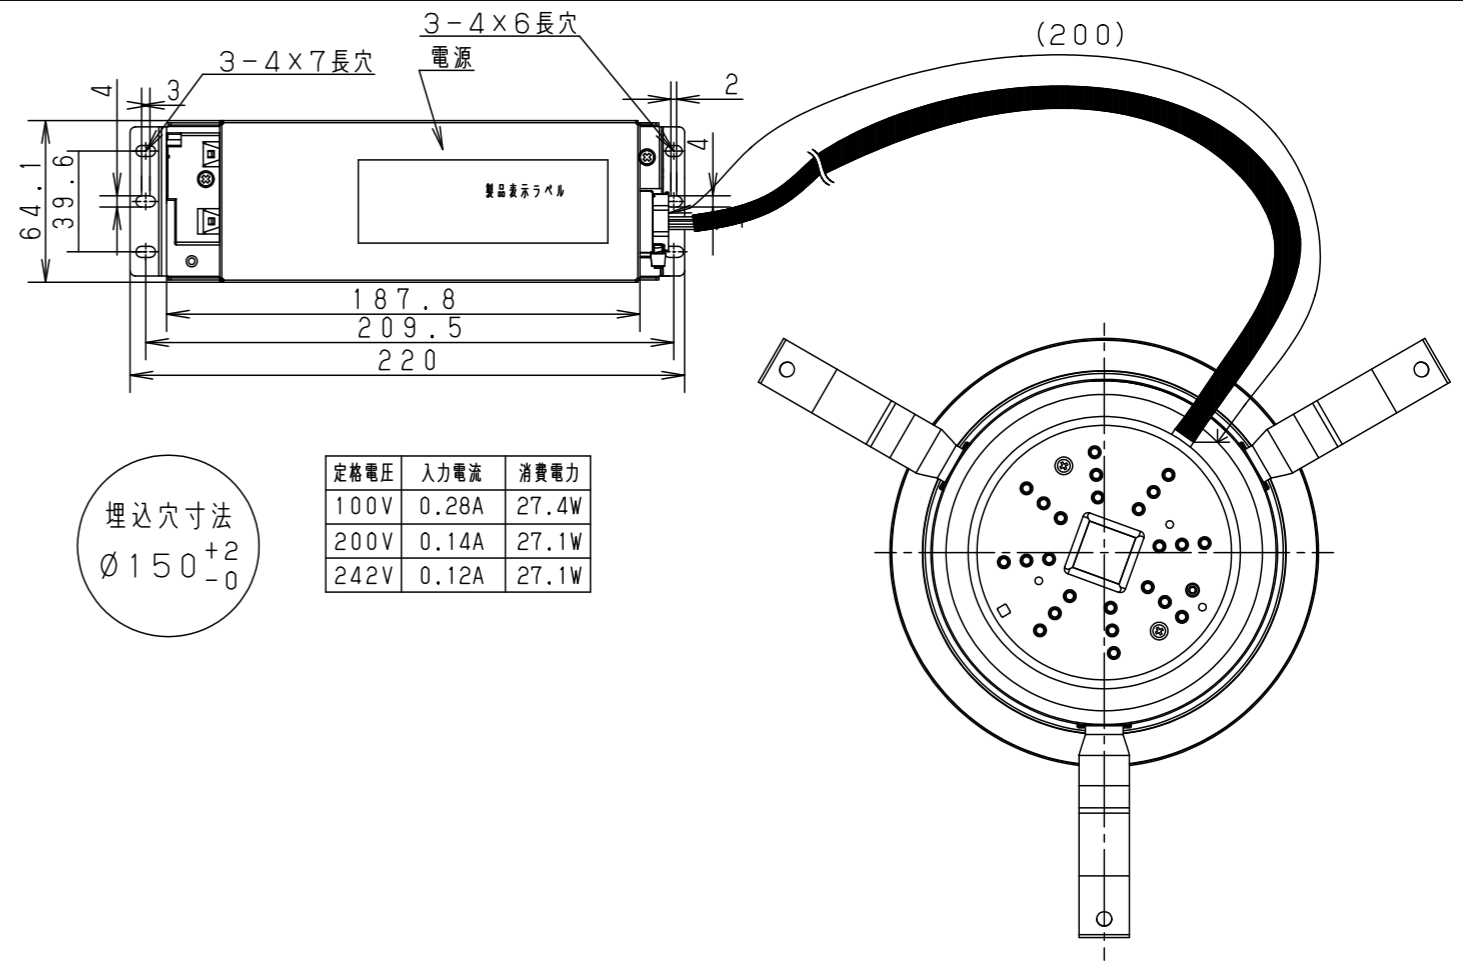

- 熱がこもるような密閉した空間へは取付けないでください。火災及びLED短寿命の原因となります。
- 器具と被照射物は30cm以上（近接限度距離）離してください。近接限度距離内に被照射物が近づく恐れのある場所（ドア開閉範囲の上、家具の上、クローゼット・押入れの中等）では使用しないで下さい。過熱による火災の原因となります。
- LEDを直視しないで下さい。目の痛みの原因となります。

【施工・使用上のご注意】

ホワイト マンセル N9.5							
器具光束	3710lm	6	補助反射板	アルミ板 (t1)	ホワイト半つや消し ポリエステル粉体塗装	品番 NNQ35435KLD9 (350形 LED客席ダウンライト)	欄倉 足川
光源寿命	40000h:光束維持率85%	5	LED		DMMS524C30L		
LED	電球色 (3000K Ra85)	4	レンズ	アクリル	透明		
配光	拡散タイプ	3	反射板	PBT樹脂	ホワイト		
器具質量	1.0kg	2	本体	アルミ板 (t3)		品番 NNQ35435K-K	単位: mm 第三角法
特記事項		1	枠	亜鉛鋼板 (t0.5)	ホワイト半つや消し ポリエステル粉体塗装		
部品番	部品名	材質・素材厚	備考	パナソニック株式会社			