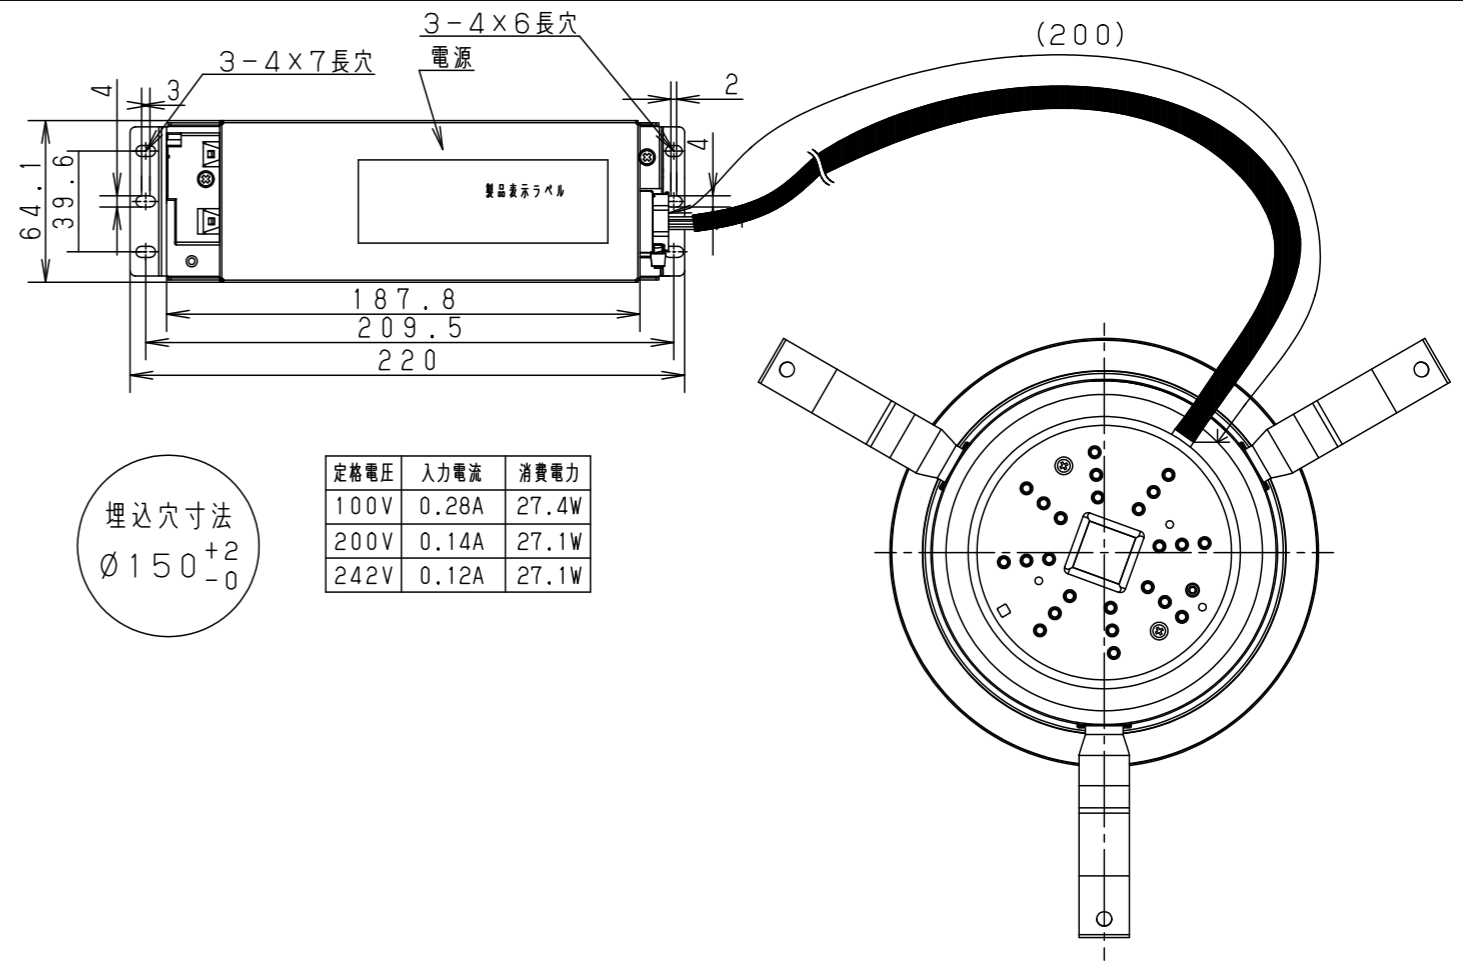

- 熱がこもるような密閉した空間へは取付けないでください。火災及びLED短寿命の原因となります。
- 器具と被照射物は30cm以上（近接限度距離）離してください。近接限度距離内に被照射物が近づく恐れのある場所（ドア開閉範囲の上、家具の上、クローゼット・押入れの中等）では使用しないで下さい。過熱による火災の原因となります。
- LEDを直視しないで下さい。目の痛みの原因となります。

【施工・使用上のご注意】

ホワイト マンセル N9.5							
器具光束	3050lm	6	補助反射板	アルミ板 (t1)	ホワイト半つや消し ポリエステル粉体塗装	品番	NNQ35437KLD9 (350形 LED客席ダウンライト)
光源寿命	40000h: 光束維持率85%	5	LED		DMMS524S30L		
LED	電球色 (3000K Ra95)	4	レンズ	アクリル	透明	図番	NNQ35437K-K
配光	拡散タイプ	3	反射板	PBT樹脂	ホワイト		
器具質量	1.0kg	2	本体	アルミ板 (t3)		単位: mm	第三角法
特記事項		1	枠	亜鉛鋼板 (t0.5)	ホワイト半つや消し		
部品番	部品名	材質・素材厚	備考	パナソニック株式会社			