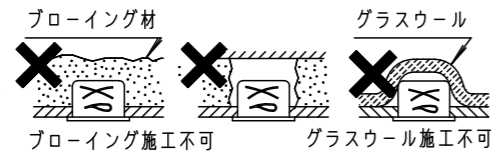

⚠ 注意：商品には寿命があります。詳細はCLX20212Aをご参照ください。

⚠ 安全に関するご注意

- 一般屋内用器具です。屋外や水気・湿気のある場所、腐食性ガスの発生する場所、ほこりや粉塵の多い場所では使用しないでください。故障や絶縁不良による火災・感電の原因となります。
- 天井埋込み専用器具です。壁取付や天井直付、及び傾斜天井には取り付けないでください。指定外取付は、火災の原因となります。
- 断熱材、防音材をかぶせて使用しないでください。火災の原因となります。
- 住宅の断熱施工天井には使用できません。

- 熱がこもるような密閉した空間へは取付けないでください。火災及びLED短寿命の原因となります。
- 器具と被照射物は30cm以上（近接限度距離）離してください。近接限度距離内に被照射物が近づく恐れのある場所（ドア開閉範囲の上、家具の上、クローゼット・押入れの中等）では使用しないで下さい。過熱による火災の原因となります。
- LEDを直視しないで下さい。目の痛みの原因となります。

【施工・使用上のご注意】