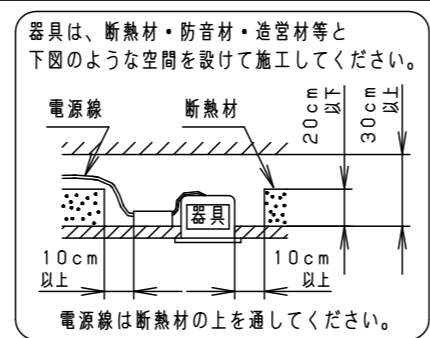

- 熱がこもるような密閉した空間へは取付けないでください。火災及びLED短寿命の原因となります。
- 器具と被照射物は30cm以上（近接限度距離）離してください。近接限度距離内に被照射物が近づく恐れのある場所（ドア開閉範囲の上、家具の上、クローゼット・押入れの中等）では使用しないで下さい。過熱による火災の原因となります。
- LEDを直視しないで下さい。目の痛みの原因となります。

【施工・使用上のご注意】