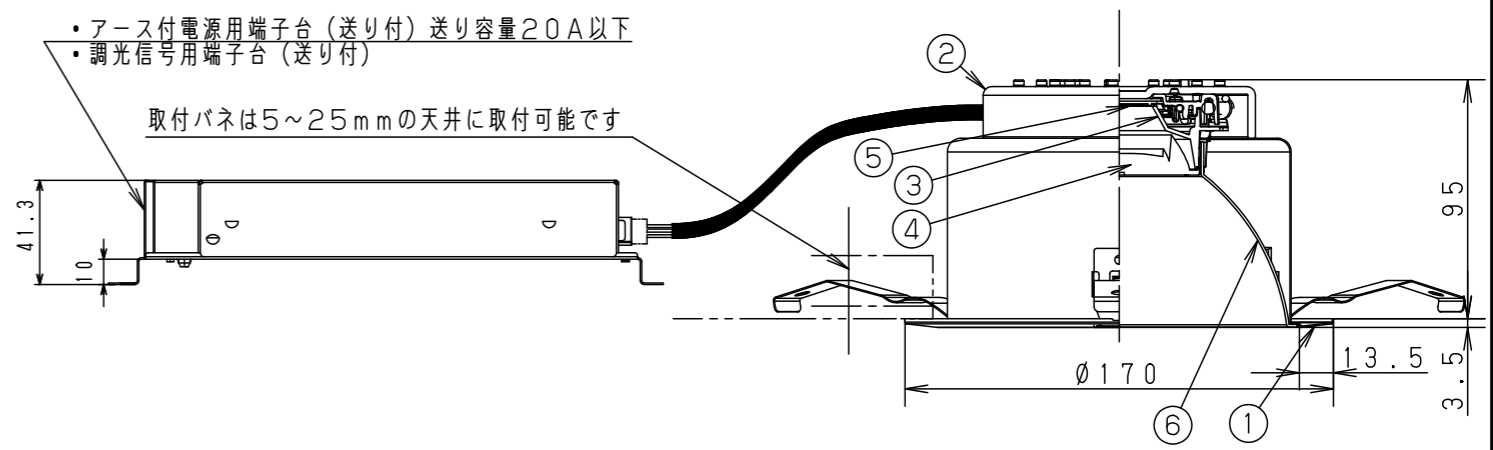

【調光制御に関して】

- 当社調光器（ライトマネージャーFx、NQ21502、NQ21505、NQ21506、NQ21516、NQ21526、DMX-PWM信号変換器、調光装置）と組み合わせて、0~100%の調光ができます。ただし、ツマミで消灯操作する場合は、切替スイッチを「3」にしてください。
- ※上記以外の一般のライトコントロール（PC信号出力）でも調光可能ですが、消灯操作はライトコントロールの電源スイッチにて行ってください。
- 調光器、調光装置などの組合せと、ご確認いただきたい注意事項については、別紙NNQ35430K-KGをご参照下さい。