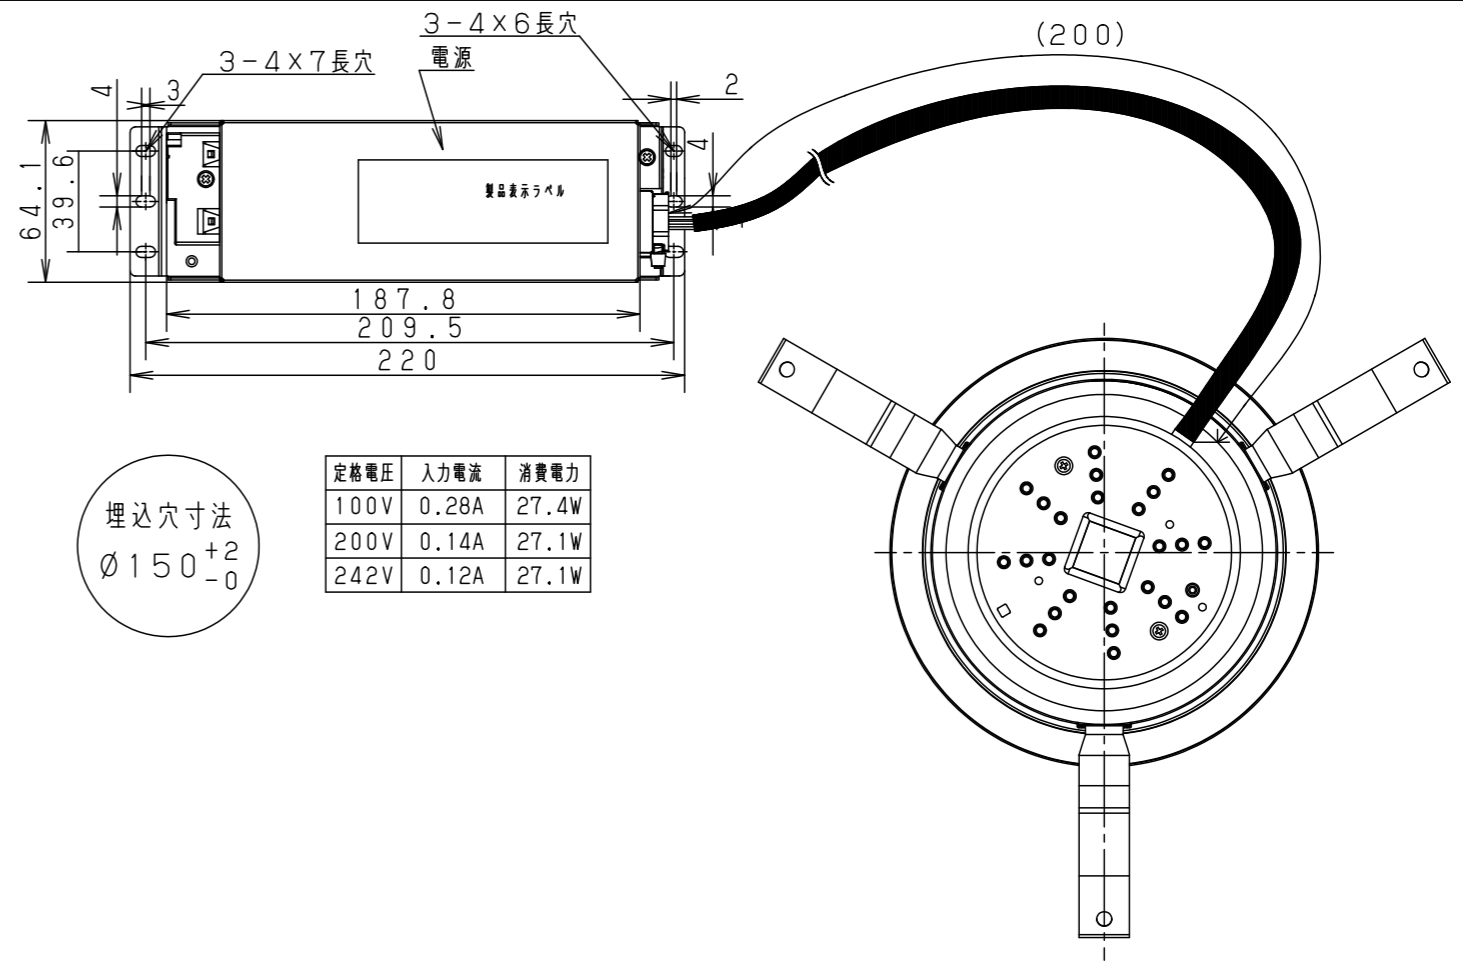

- 熱がこもるような密閉した空間へは取付けないでください。火災及びLED短寿命の原因となります。
- 器具と被照射物は30cm以上（近接限度距離）離してください。近接限度距離内に被照射物が近づく恐れのある場所（ドア開閉範囲の上、家具の上、クローゼット・押入れの中等）では使用しないで下さい。過熱による火災の原因となります。
- LEDを直視しないで下さい。目の痛みの原因となります。

【施工・使用上のご注意】

ホワイト マンセル N9.5							
器具光束	3890lm	6	補助反射板	アルミ板 (t1)	ホワイト半つや消し ポリエステル粉体塗装	品番 NNQ35439KLD9 (350形 LED客席ダウンライト)	欄倉 足川
光源寿命	40000h: 光束維持率85%	5	LED		DMMS524C40L		
LED	白色 (4000K Ra85)	4	レンズ	アクリル	透明		
配光	拡散タイプ	3	反射板	PBT樹脂	ホワイト		
器具質量	1.0kg	2	本体	アルミ板 (t3)		品番 NNQ35439K-K	単位: mm 第三角法
特記事項		1	枠	亜鉛鋼板 (t0.5)	ホワイト半つや消し ポリエステル粉体塗装		
部品番	部品名	材質・素材厚	備考	パナソニック株式会社			