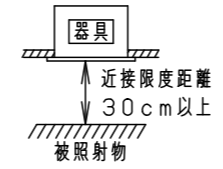

- 熱がこもるような密閉した空間へは取付けないでください。火災及びLED短寿命の原因となります。
- 器具と被照射物は30cm以上（近接限度距離）離してください。近接限度距離内に被照射物が近づく恐れのある場所（ドア開閉範囲の上、家具の上、クローゼット・押入れの中等）では使用しないで下さい。過熱による火災の原因となります。
- LEDを直視しないで下さい。目の痛みの原因となります。

【施工・使用上のご注意】