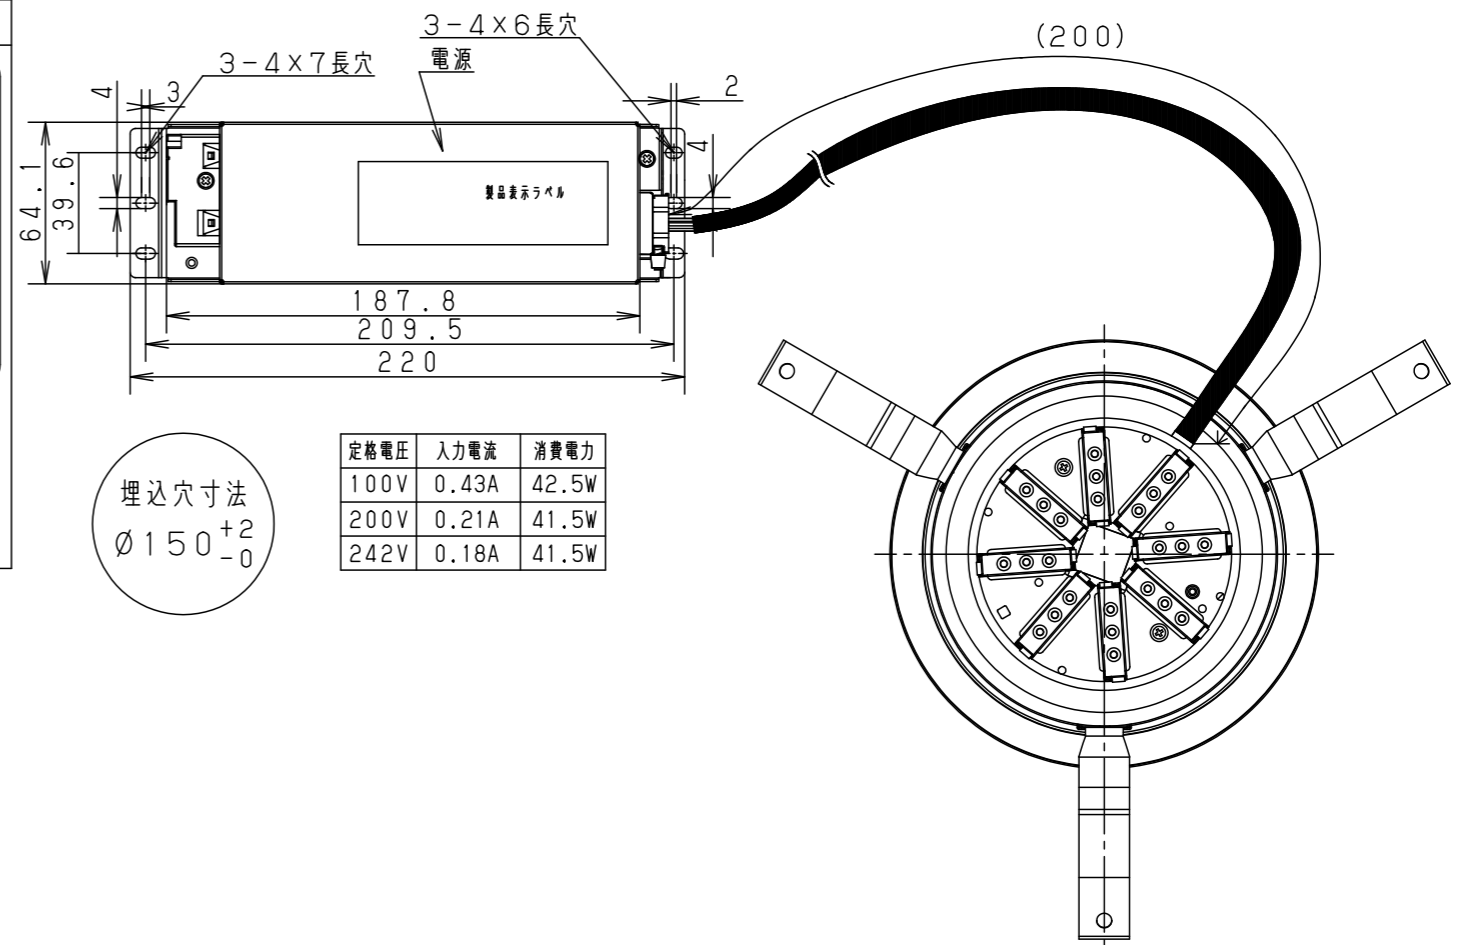

- 熱がこもるような密閉した空間へは取付けないでください。火災及びLED短寿命の原因となります。
- 器具と被照射物は30cm以上（近接限度距離）離してください。近接限度距離内に被照射物が近づく恐れのある場所（ドア開閉範囲の上、家具の上、クローゼット・押入れの中等）では使用しないで下さい。過熱による火災の原因となります。
- LEDを直視しないで下さい。目の痛みの原因となります。

【施工・使用上のご注意】

定格電圧	入力電流	消費電力
100V	0.43A	42.5W
200V	0.21A	41.5W
242V	0.18A	41.5W

ホワイト マンセル N9.5										
器具光束	4755lm	7	放熱板	アルミ板 (t0.5)						
光源寿命	40000h : 光束維持率85%	6	補助反射板	アルミ板 (t1)	ホワイト半つや消し ポリエステル粉体塗装					
LED	電球色 (2700K Ra85)	5	LED		DMMS524C27L					
配光	拡散タイプ	4	レンズ	アクリル	透明					
器具質量	1.1kg	3	反射板	PBT樹脂	ホワイト					
特記事項		2	本体	アルミ板 (t3)	品番 NNQ35451KLD9 (550形 LED客席ダウンライト)					
		1	枠	亜鉛鋼板 (t0.5)		図番 NNQ35451K-K				
		部品	部品名	材質・素材厚	備考					
<table border="0" style="width:100%; border-collapse: collapse;"> <tr> <td style="width: 20%;"></td> <td style="width: 20%; text-align: center;">単位：mm</td> <td style="width: 20%; text-align: center;">第三角法</td> <td style="width: 20%; text-align: center;">棚倉</td> <td style="width: 20%; text-align: center;">足川</td> </tr> </table>							単位：mm	第三角法	棚倉	足川
	単位：mm	第三角法	棚倉	足川						
パナソニック株式会社										