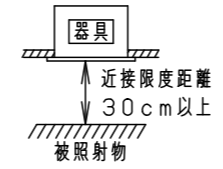

【施工・使用上のご注意】

- ロックウール等の柔らかい天井には取り付けないでください。天井材損傷・器具ズレの原因となります。
- 取付パネ部や天板部に障害物のないよう施工してください。障害物があるとずれ落ちなどの原因となります。
- 振動のある場所では使用しないでください。配光が変化するため原因となります。
- 落下防止ワイヤーは加工対応となります。

【事前にご了承いただきたい内容】

- NNQから始まる品番の先頭から6ケタ目が異なる器具とは、同一空間での混在設置にご注意ください。点灯・消灯のタイミングが異なり、違和感を生じる可能性があります。
- LEDにはバラツキがあるため、同一品番でも商品ごとに発光色、明るさが異なる場合があります。予めご了承ください。
- 照射距離に近い時や照射面によって、光ムラが気になる場合があります。予めご了承ください。

【調光制御に関して】

- 当社調光器（ライトマネージャ- Fx、NQ21502、NQ21505、NQ21506、NQ21516、NQ21526、DMX-PWM信号変換器、調光装置）と組み合わせて、0~100%の調光ができます。ただし、ツマミで消灯操作する場合は、切替スイッチを「3」にしてください。
- ※上記以外の一般のライトコントロール（PC信号出力）でも調光可能ですが、消灯操作はライトコントロールの電源スイッチにて行ってください。
- 調光器、調光装置などの組合せと、ご確認いただきたい注意事項については、別紙NNQ35430K-KGをご参照下さい。