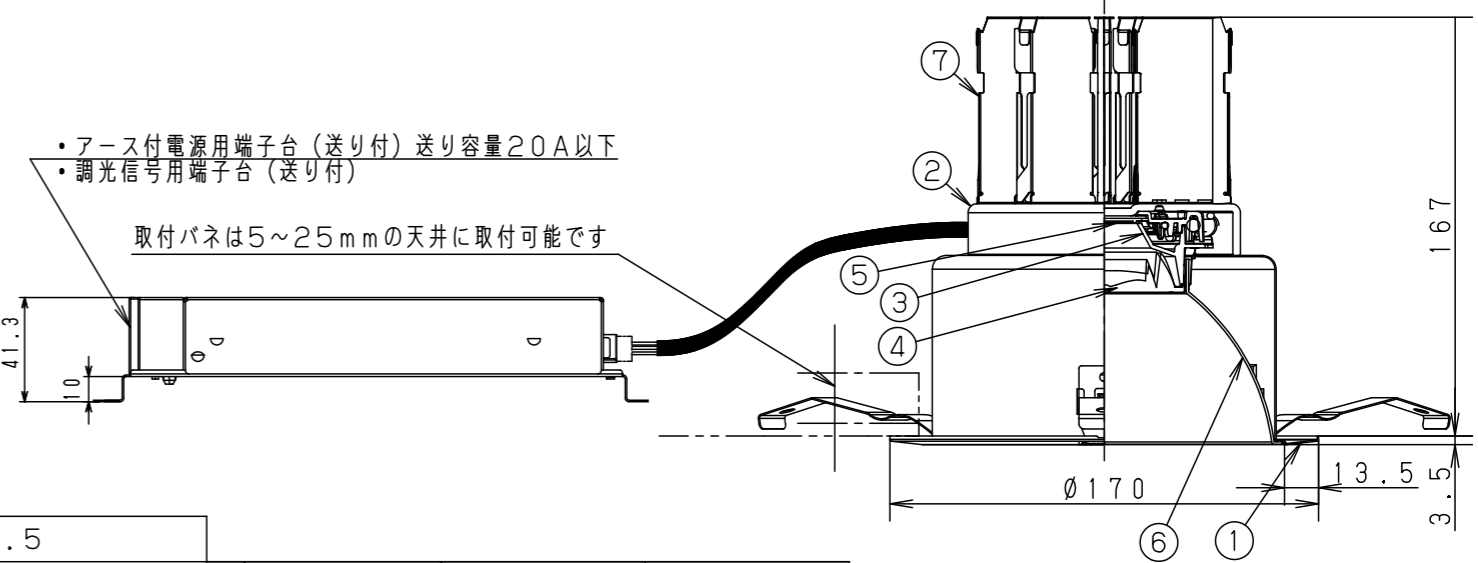

定格電圧	入力電流	消費電力
100V	0.43A	42.5W
200V	0.21A	41.5W
242V	0.18A	41.5W

ホワイト マンセル N9.5										
器具光束	4755lm	7	放熱板	アルミ板 (t0.5)						
光源寿命	40000h : 光束維持率85%	6	補助反射板	アルミ板 (t1)	ホワイト半つや消し ポリエステル粉体塗装					
LED	電球色 (2700K Ra85)	5	LED		DMMS524C27L					
配光	拡散タイプ	4	レンズ	アクリル	透明					
器具質量	1.1kg	3	反射板	PBT樹脂	ホワイト					
特記事項		2	本体	アルミ板 (t3)	品番 NNQ35451KLD9 (550形 LED客席ダウンライト)					
		1	枠	亜鉛鋼板 (t0.5)		図番 NNQ35451K-K				
		部品	部品名	材質・素材厚	備考					
<table border="0" style="width:100%; border-collapse: collapse;"> <tr> <td style="width: 20%;"></td> <td style="width: 20%; text-align: center;">単位：mm</td> <td style="width: 20%; text-align: center;">第三角法</td> <td style="width: 20%; text-align: center;">棚倉</td> <td style="width: 20%; text-align: center;">足川</td> </tr> </table>							単位：mm	第三角法	棚倉	足川
	単位：mm	第三角法	棚倉	足川						
パナソニック株式会社										