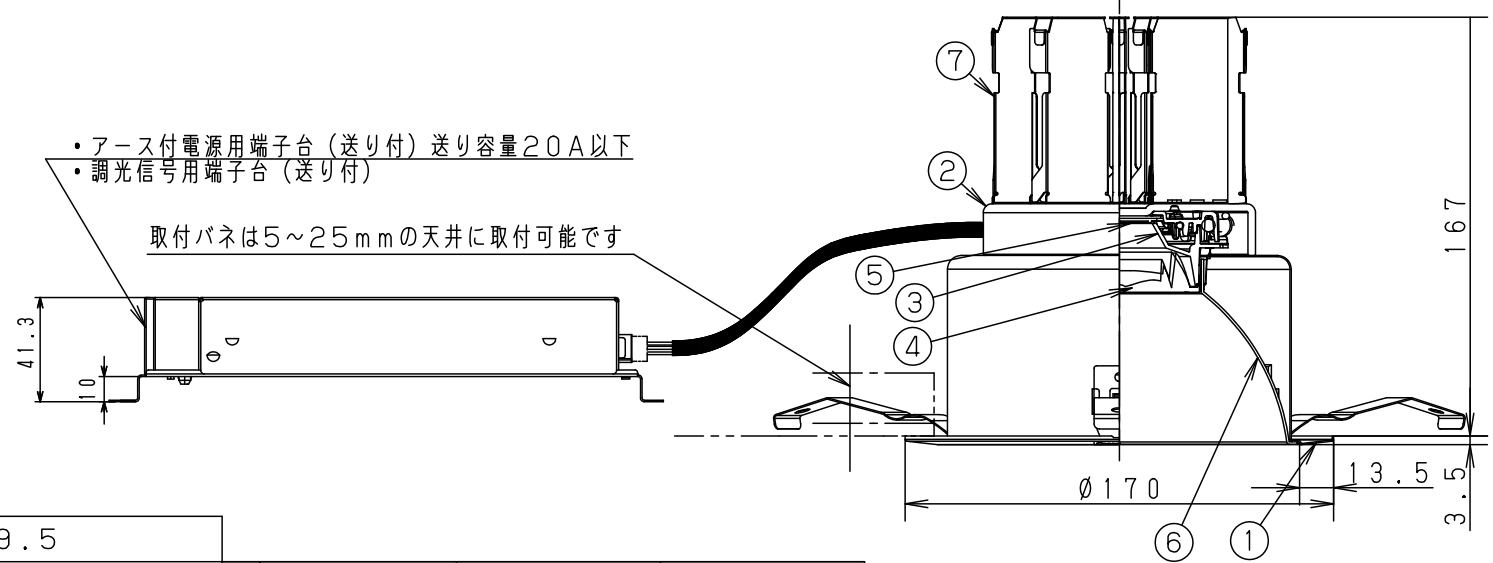

・アース付電源用端子台（送り付）送り容量20A以下
・調光信号用端子台（送り付）
取付パネは5~25mmの天井に取付可能です

ホワイト マンセル N9.5							
器具光束	5415lm	7	放熱板	アルミ板 (t0.5)			
光源寿命	40000h: 光束維持率85%	6	補助反射板	アルミ板 (t1)	銀色鏡面仕上げ		
LED	白色 (4000K Ra85)	5	LED		DMMS524C40L	品番 NNQ35458KLD9 (550形 LED客席ダウンライト)	欄倉 足川
配光	広角タイプ	4	レンズ	アクリル	透明		
器具質量	1.1kg	3	反射板	PBT樹脂	ホワイト	図番 NNQ35458K-K	単位: mm 第三角法
特記事項		2	本体	アルミ板 (t3)			
		1	枠	亜鉛鋼板 (t0.5)	ホワイト半つや消し ポリエステル粉体塗装		
部品番	部品名	材質・素材厚	備考	パナソニック株式会社