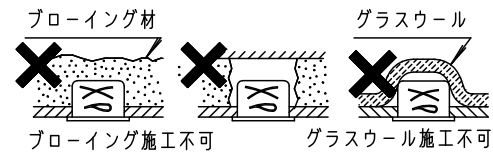

⚠ 注意：商品には寿命があります。詳細はCLX20212Aをご参照ください。

⚠ 安全に関するご注意

- 一般屋内用器具です。屋外や水気・湿気のある場所、腐食性ガスの発生する場所、ほこりや粉塵の多い場所では使用しないでください。故障や絶縁不良による火災・感電の原因となります。
- 天井埋込み専用器具です。壁取付や天井直付、及び傾斜天井には取り付けないでください。指定外取付は、火災の原因となります。
- 断熱材、防音材をかぶせて使用しないでください。火災の原因となります。
- 住宅の断熱施工天井には使用できません。

- 熱がこもるような密閉した空間へは取付けないでください。火災及びLED短寿命の原因となります。
- 器具と被照射物は30cm以上（近接限度距離）離してください。近接限度距離内に被照射物が近づく恐れのある場所（ドア開閉範囲の上、家具の上、クローゼット・押入れの中等）では使用しないで下さい。過熱による火災の原因となります。
- LEDを直視しないで下さい。目の痛みの原因となります。

埋込穴寸法
 $\phi 150_{-0}^{+2}$