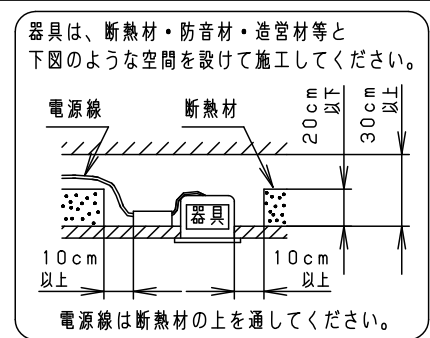

- 熱がこもるような密閉した空間へは取付けないでください。火災及びLED短寿命の原因となります。
- 器具と被照射物は30cm以上（近接限度距離）離してください。近接限度距離内に被照射物が近づく恐れのある場所（ドア開閉範囲の上、家具の上、クローゼット・押入れの中等）では使用しないで下さい。過熱による火災の原因となります。
- LEDを直視しないで下さい。目の痛みの原因となります。

埋込穴寸法
 $\phi 150_{-0}^{+2}$