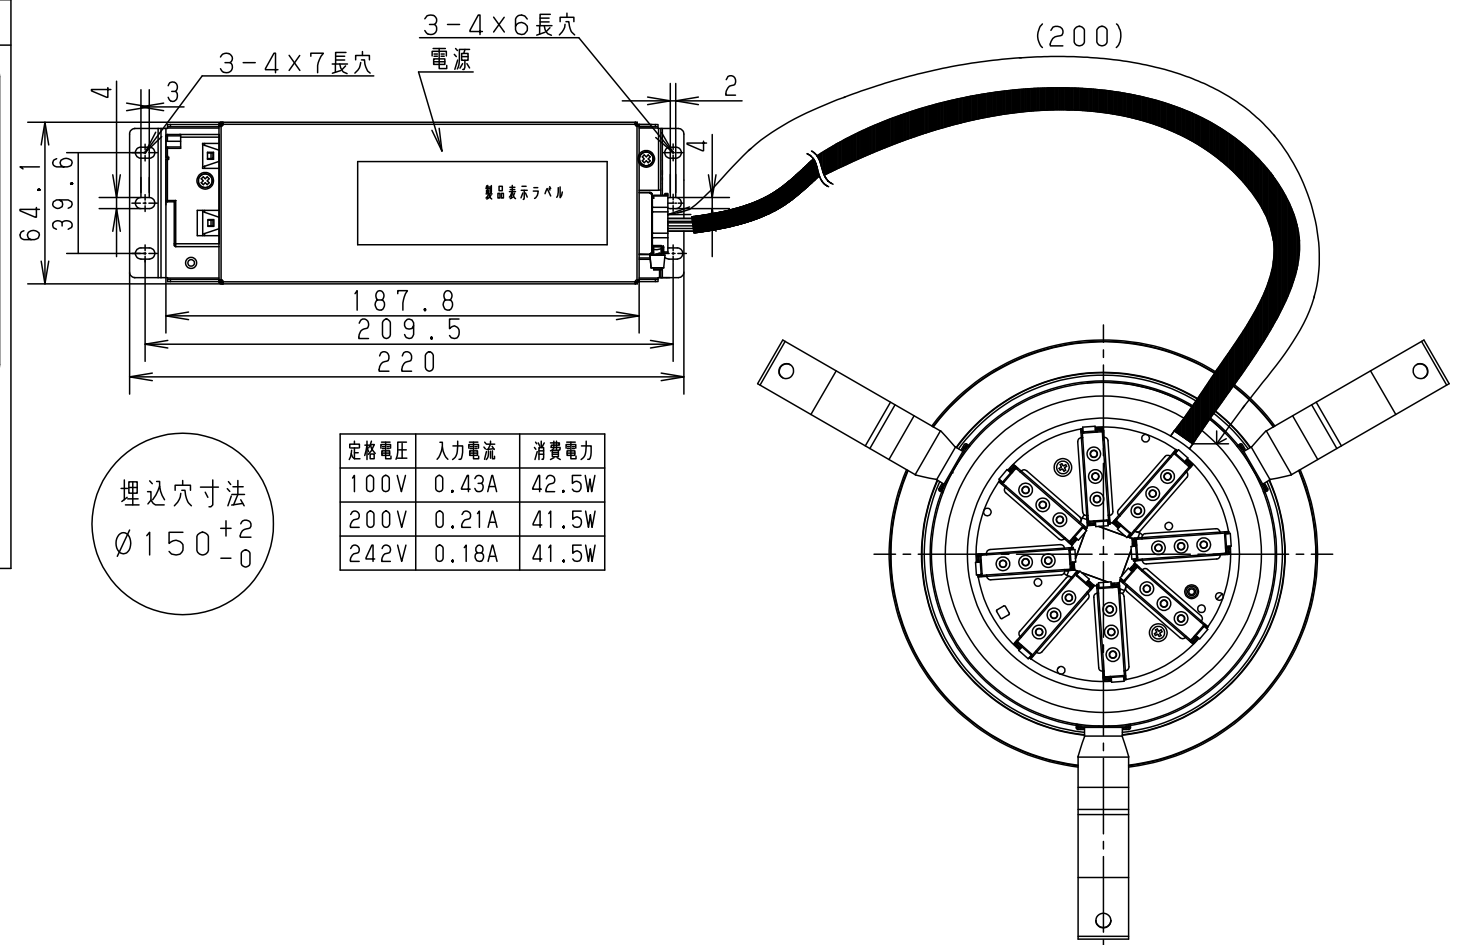

- 熱がこもるような密閉した空間へは取付けないでください。火災及びLED短寿命の原因となります。
- 器具と被照射物は30cm以上（近接限度距離）離してください。近接限度距離内に被照射物が近づく恐れのある場所（ドア開閉範囲の上、家具の上、クローゼット・押入れの中等）では使用しないで下さい。過熱による火災の原因となります。
- LEDを直視しないで下さい。目の痛みの原因となります。

埋込穴寸法
 $\phi 150_{-0}^{+2}$

・アース付電源用端子台（送り付）送り容量20A以下
 ・調光信号用端子台（送り付）
 取付パネは5~25mmの天井に取付可能です

ホワイト マンセル N9.5							
器具光束	5415lm	7	放熱板	アルミ板 (t0.5)			
光源寿命	40000h: 光束維持率85%	6	補助反射板	アルミ板 (t1)	銀色鏡面仕上げ		
LED	白色 (4000K Ra85)	5	LED		DMMS524C40L	品番 NNQ35458KLD9 (550形 LED客席ダウンライト)	欄倉 足川
配光	広角タイプ	4	レンズ	アクリル	透明		
器具質量	1.1kg	3	反射板	PBT樹脂	ホワイト	図番 NNQ35458K-K	単位: mm 第三角法
特記事項		2	本体	アルミ板 (t3)			
		1	枠	亜鉛鋼板 (t0.5)	ホワイト半つや消し ポリエステル粉体塗装		
部品番	部品名	材質・素材厚	備考	パナソニック株式会社			