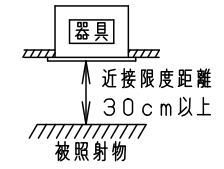

- 熱がこもるような密閉した空間へは取付けないでください。火災及びLED短寿命の原因となります。
- 器具と被照射物は30cm以上（近接限度距離）離してください。近接限度距離内に被照射物が近づく恐れのある場所（ドア開閉範囲の上、家具の上、クローゼット・押入れの中等）では使用しないで下さい。過熱による火災の原因となります。
- LEDを直視しないで下さい。目の痛みの原因となります。

埋込穴寸法
 $\phi 150_{-0}^{+2}$