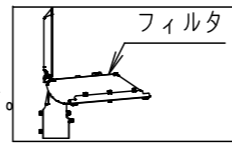

⚠ 注意：商品には寿命があります。詳細はCLX2021YAをご参照ください。

グリーン購入法適合

安全に関するご注意

- 一般屋外用器具です。浴室など湿気が多い場所、振動や衝撃が多い場所（クレーン設置場所など）、腐食性ガスの発生する場所、塩素を使用する屋内プール、粉塵が多い場所などでは使用しないでください。落下・感電・火災の原因となります。
- 60m/s仕様です。これ以上の風速の影響を受ける場所では、使用しないでください。器具落下の原因となります。
- 適合以外のアーム・ポールと組み合わせる場合にはアーム・ポールの強度確認を行ってください。器具落下の原因となります。
- 器具の取付角度、アームの角度を変更すると、受圧面積が変わりますのでポール強度の再確認を行ってください。
- 下向照射専用器具です。それ以外の逆付け、横付けは行わないでください。落下、感電、火災の原因となります。
- フィルタをゆるめたり、衝撃を加えない。浸水による感電火災の原因となります。
- 寒冷地で使用する場合、つららが落ちると危険が生じるような場所には設置しないでください。つららが落ちることがある場合は、つららの除去を行ってください。つらら落下によるけがの原因となります。
- 適合ケーブル径はφ1.6~φ2、より線2~3.5mm²、仕上がり外径φ10~φ13の3心ケーブルをご使用ください。適合外ケーブルを使用しますと感電・火災の原因となります。
- 器具の接地をする際、取扱説明書に沿って、接続してください。接続に不備があると、感電の原因となります。
- 落下防止ワイヤーは取扱説明書に沿って取り付けしてください。取付に不備があると落下の原因となります。