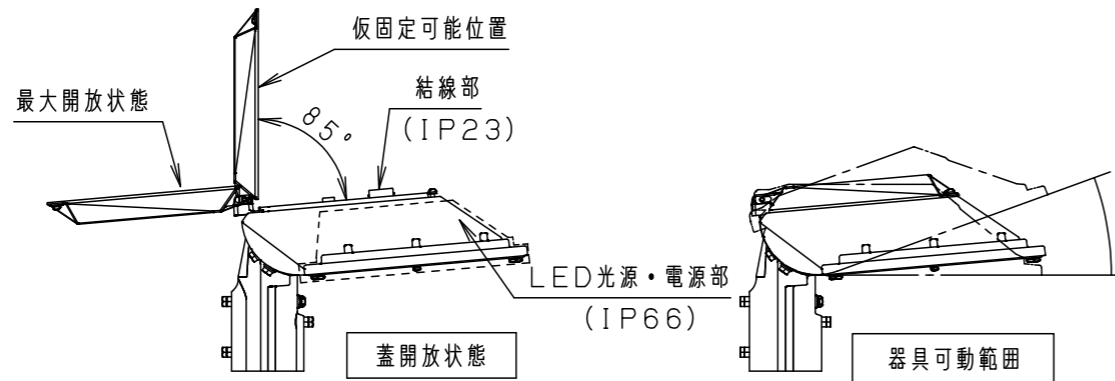

使用上のご注意

- 道路灯以外の特殊用途や特殊環境でご使用される場合は、別途ご相談ください。
- アーム・ポールは、あらかじめ下記の抜け止め用穴加工・落下防止バー加工を施してください。
- LEDにはバラツキがあるため、同一品番でも商品ごとに発光色、明るさが異なる場合があります。ご了承ください。
- 周囲温度は、-20~40℃でご使用ください。
- 不点の原因となりますので、施工時等の一時的な点灯確認以外は日中点灯しないでください。
- 点灯直後に結露することがありますが、使用中に解消します。ご了承ください。
- 塩害地域でご使用される場合には、使用環境により劣化が進行する場合があります。
- 設置して10年経つと、外観に異常が無くても内部の劣化は進行しています。点検・交換をしてください。
- 器具の取付角度を変更すると国土交通省ガイドラインの配光を満たすことができません。ご了承ください。

0°~20°
可動可能
(5°刻み)