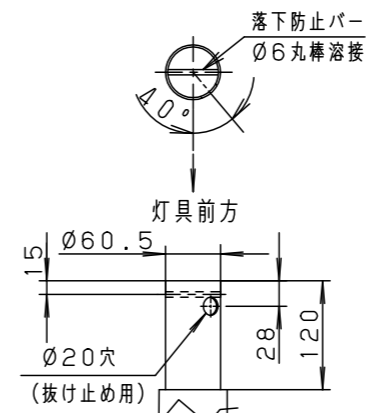

⚠ 注意：商品には寿命があります。詳細はCLX2021YAをご参照ください。

グリーン購入法適合

安全に関するご注意

- 一般屋外用器具です。浴室など湿気が多い場所、振動や衝撃が多い場所（クレーン設置場所など）、腐食性ガスの発生する場所、塩素を使用する屋内プール、粉塵が多い場所などでは使用しないでください。落下・感電・火災の原因となります。
- 60m/s仕様です。これ以上の風速の影響を受ける場所では、使用しないでください。器具落下の原因となります。
- 適合以外のアーム・ポールと組み合わせる場合にはアーム・ポールの強度確認を行ってください。器具落下の原因となります。
- 器具の取付角度、アームの角度を変更すると、受圧面積が変わりますのでポール強度の再確認を行ってください。
- 下向照射専用器具です。それ以外の逆付け、横付けは行わないでください。落下、感電、火災の原因となります。
- フィルタをゆるめたり、衝撃を加えない。浸水による感電火災の原因となります。
- 寒冷地で使用する場合、つららが落ちると危険が生じるような場所には設置しないでください。つららが落ちることがある場合は、つららの除去を行ってください。つらら落下によるけがの原因となります。
- 適合ケーブル径はφ1.6~φ2、より線2~3.5mm²、仕上がり外径φ10~φ13の3心ケーブルをご使用ください。適合外ケーブルを使用しますと感電・火災の原因となります。
- 器具の接地をする際、取扱説明書に沿って、接続してください。接続に不備があると、感電の原因となります。
- 落下防止ワイヤーは取扱説明書に沿って取り付けしてください。取付に不備があると落下の原因となります。

適合ポール先端形状 落下防止ワイヤー SUS304、φ4