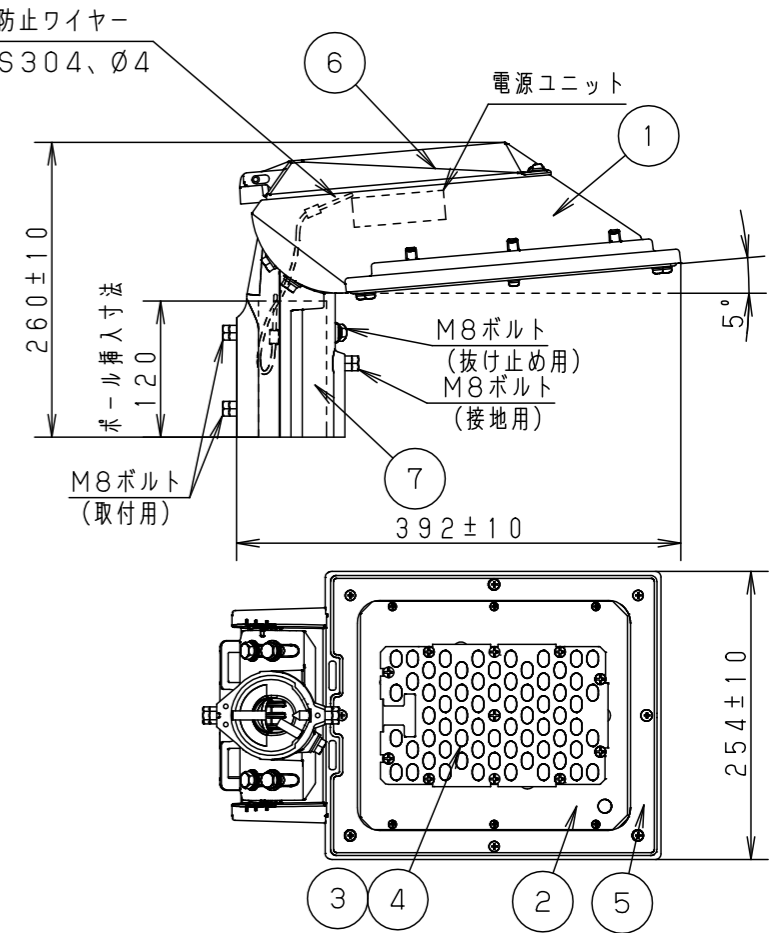

適合ポール先端形状 落下防止ワイヤー SUS304、φ4

使用上のご注意

- 道路灯以外の特殊用途や特殊環境でご使用される場合は、別途ご相談ください。
- アーム・ポールは、あらかじめ下記の抜け止め用穴加工・落下防止バー加工を施してください。
- LEDにはバラツキがあるため、同一品番でも商品ごとに発光色、明るさが異なる場合があります。ご了承ください。
- 周囲温度は、-20~40℃でご使用ください。
- 不点の原因となりますので、施工時等の一時的な点灯確認以外は日中点灯しないでください。
- 点灯直後に結露することがありますが、使用中に解消します。ご了承ください。
- 塩害地域でご使用される場合には、使用環境により劣化が進行する場合があります。
- 設置して10年経つと、外観に異常が無くても内部の劣化は進行しています。点検・交換をしてください。
- 器具の取付角度を変更すると国土交通省ガイドラインの配光を満たすことができません。ご了承ください。

0°~20°
可動可能
(5°刻み)

定格・初期光束補正機能付(光束維持率80%)

入力電圧	AC100V	AC200V	AC242V
周波数	50/60Hz		
入力電流	0.49A	0.26A	0.23A
消費電力	48.4W	48.9W	48.8W
平均電力	43.7W	44.0W	44.2W

方向	受圧面積
正面	0.037m ²
側面	0.049m ²

保護等級	
結線部	IP23
LED光源・電源部	IP66

対応ガイドライン：f, g, o, q, s, u

建電協器具形式	KCE070-2 (-J) KCE070-3 (-J) KCE070-2H (-J)
配光タイプ	連続照明

適合ポール
建電協仕様標準ポール
テーパーポール：高さ8m~12m
ポールヘッド形
(抜け止め用穴加工必要)
(落下防止バー加工)

入力電圧	電力会社 申請入力容量
100V	49.0VA
200V	52.0VA

適合オプション		
品名	品番	備考
後方カッターバ	NYK71010	オフブラック
前方カッターバ	NYK71011	オフブラック
φ89ポール用アダプタ	DYDX7023	グレー
φ114ポール用アダプタ	DYDX7031	グレー

器具光束	グレー マンセル N7	7	アーム	アルミダイカスト	ポリエステル粉体塗装 グレー(全つや)
LED	8,550lm	6	上蓋	アルミダイカスト	ポリエステル粉体塗装 グレー(全つや)
光源寿命	昼白色(5000K Ra70)	5	枠	アルミダイカスト	ポリエステル粉体塗装 グレー(全つや)
器具質量	60,000時間(光束維持率80%)	4	レンズ	アクリル	透明
器具質量	5.8kg	3	LEDユニット		LED57粒
特記事項		2	パネル	強化ガラス(t4)	透明
			本体	アルミダイカスト	ポリエステル粉体塗装 グレー(全つや)
			部品名	材質・素材厚	備考