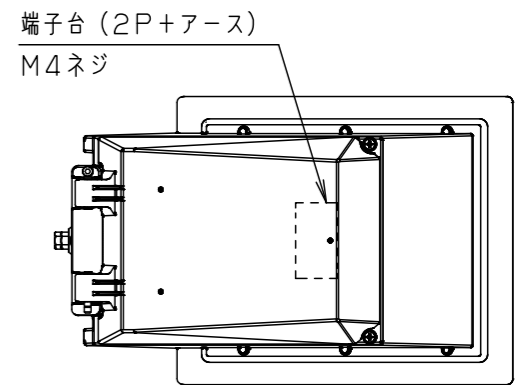

⚠ 注意：商品には寿命があります。詳細はCLX2021YAをご参照ください。

グリーン購入法適合

安全に関するご注意

- 一般屋外用器具です。浴室など湿気が多い場所、振動や衝撃が多い場所（クレーン設置場所など）、腐食性ガスの発生する場所、塩素を使用する屋内プール、粉塵が多い場所などでは使用しないでください。落下・感電・火災の原因となります。
- 60m/s仕様です。これ以上の風速の影響を受ける場所では、使用しないでください。器具落下の原因となります。
- 適合以外のアーム・ポールと組み合わせる場合にはアーム・ポールの強度確認を行ってください。器具落下の原因となります。
- 器具の取付角度、アームの角度を変更すると、受圧面積が変わりますのでポール強度の再確認を行ってください。
- 下向照射専用器具です。それ以外の逆付け、横付けは行わないでください。落下、感電、火災の原因となります。
- フィルタをゆるめたり、衝撃を加えない。浸水による感電火災の原因となります。
- 寒冷地で使用する場合、つららが落ちると危険が生じるような場所には設置しないでください。つららが落ちることがある場合は、つららの除去を行ってください。つらら落下によるけがの原因となります。
- 適合ケーブル径はφ1.6~φ2、より線2~3.5mm²、仕上がり外径φ10~φ13の3心ケーブルをご使用ください。適合外ケーブルを使用しますと感電・火災の原因となります。
- 器具の接地をする際、取扱説明書に沿って、接続してください。接続に不備があると、感電の原因となります。
- 落下防止ワイヤーは取扱説明書に沿って取り付けしてください。取付に不備があると落下の原因となります。

適合ポール先端形状 落下防止ワイヤー SUS304、φ4

使用上のご注意

- 道路灯以外の特殊用途や特殊環境でご使用される場合は、別途ご相談ください。
- アーム・ポールは、あらかじめ下記の抜け止め用穴加工・落下防止バー加工を施してください。
- LEDにはバラツキがあるため、同一品番でも商品ごとに発光色、明るさが異なる場合があります。ご了承ください。
- 周囲温度は、-20~40℃でご使用ください。
- 不点の原因となりますので、施工時等の一時的な点灯確認以外は日中点灯しないでください。
- 点灯直後に結露することがありますが、使用中に解消します。ご了承ください。
- 塩害地域でご使用される場合には、使用環境により劣化が進行する場合があります。
- 設置して10年経つと、外観に異常が無くても内部の劣化は進行しています。点検・交換をしてください。
- 器具の取付角度を変更すると国土交通省ガイドラインの配光を満たすことができません。ご了承ください。

0°~20°
可動可能
(5°刻み)

定格・初期光束補正機能付(光束維持率80%)

入力電圧	AC100V	AC200V	AC242V
周波数	50/60Hz		
入力電流	0.49A	0.26A	0.23A
消費電力	48.4W	48.9W	48.8W
平均電力	43.7W	44.0W	44.2W

方向	受圧面積
正面	0.037m²
側面	0.049m²

保護等級	
結線部	IP23
LED光源・電源部	IP66

対応ガイドライン：f, g, o, q, s, u

建電協器具形式	KCE070-2 (-J) KCE070-3 (-J) KCE070-2H (-J)
配光タイプ	連続照明

適合ポール
建電協仕様標準ポール
テーパーポール：高さ8m~12m
ポールヘッド形
(抜け止め用穴加工必要)
(落下防止バー加工)

入力電圧	電力会社 申請入力容量
100V	49.0VA
200V	52.0VA