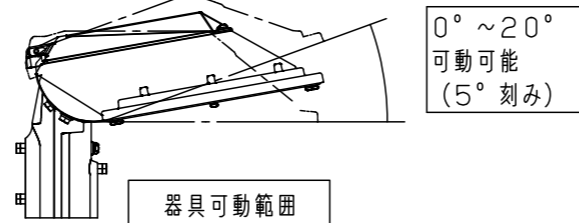

定格・初期光束補正機能付（光束維持率80%）

入力電圧	AC100V	AC200V	AC242V
周波数	50/60Hz		
入力電流	0.66A	0.34A	0.29A
消費電力	64.9W	65.0W	64.3W
平均電力	58.7W	58.9W	58.4W

方向	受圧面積
正面	0.041m²
側面	0.049m²

保護等級	
結線部	IP23
LED光源・電源部	IP66

適合ポール
建電協仕様標準ポール テーパーポール：高さ8m~12m ポールヘッド形 (抜け止め用穴加工必要) (落下防止バー加工)

入力電圧	電力会社 申請入力容量
100V	66.0VA
200V	68.0VA

適合オプション		
品名	品番	備考
後方カッターバ	NYK71010	オフブラック
前方カッターバ	NYK71011	オフブラック
φ89ポール用アダプタ	DYDX7023	グレー
φ114ポール用アダプタ	DYDX7031	グレー

器具光束	グレー マンセル N7	7	アーム	アルミダイカスト	ポリエステル粉体塗装 グレー（全つや）
LED	11,600lm	6	上蓋	アルミダイカスト	ポリエステル粉体塗装 グレー（全つや）
光源寿命	昼白色（5000K Ra70）	5	枠	アルミダイカスト	ポリエステル粉体塗装 グレー（全つや）
器具質量	60,000時間（光束維持率80%）	4	レンズ	アクリル	透明
特記事項	5.8kg	3	LEDユニット		LED66粒
		2	パネル	強化ガラス（t4）	透明
		1	本体	アルミダイカスト	ポリエステル粉体塗装 グレー（全つや）
部品番	部品名	材質・素材厚	備考