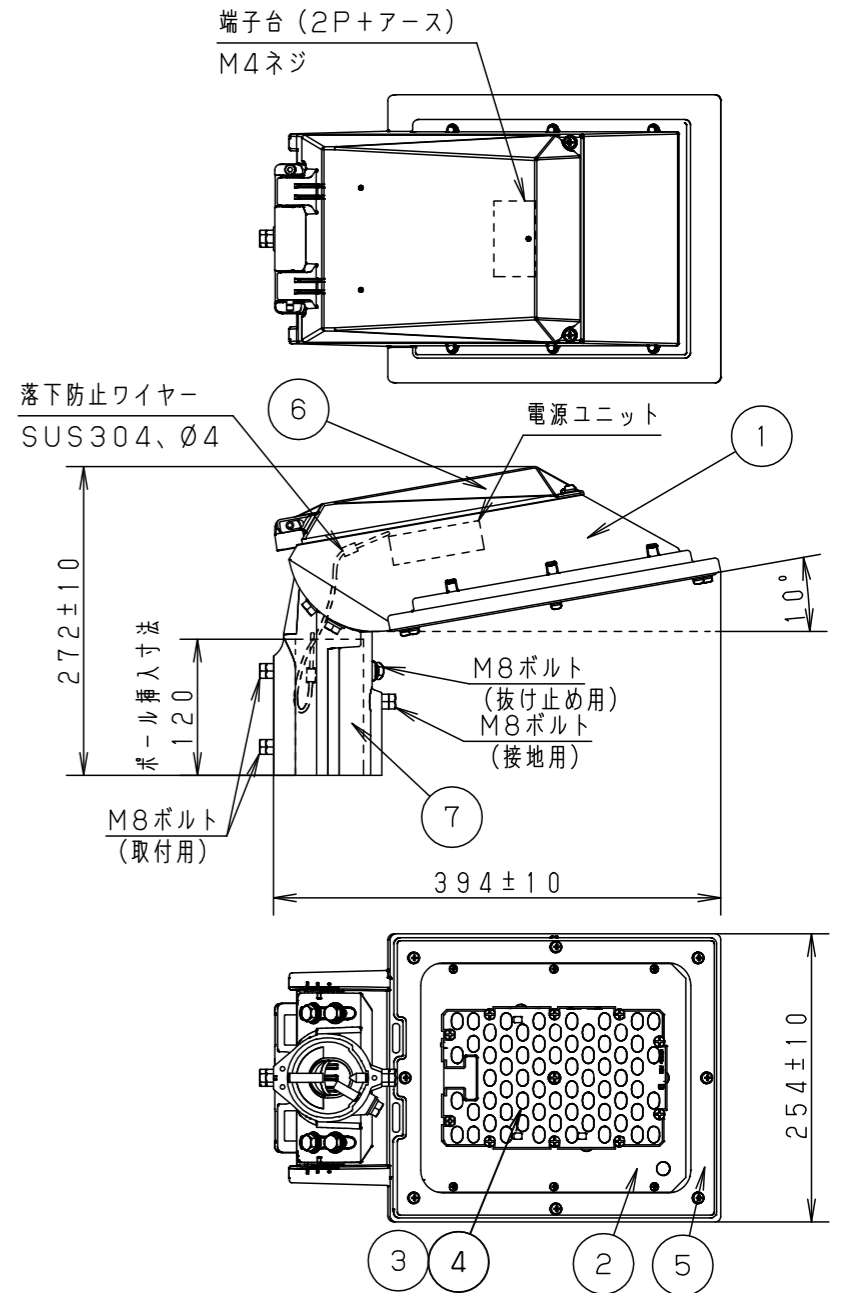

定格・初期光束補正機能付（光束維持率80%）

入力電圧	AC100V	AC200V	AC242V
周波数	50/60Hz		
入力電流	0.66A	0.34A	0.29A
消費電力	64.9W	65.0W	64.3W
平均電力	58.7W	58.9W	58.4W

方向	受圧面積
正面	0.041m ²
側面	0.049m ²

保護等級	
結線部	IP23
LED光源・電源部	IP66

適合ポール
建電協仕様標準ポール テーパーポール：高さ8m~12m ポールヘッド形 (抜け止め用穴加工必要) (落下防止バー加工)

入力電圧	電力会社 申請入力容量
100V	66.0VA
200V	68.0VA

適合オプション		
品名	品番	備考
後方カッターバ	NYK71010	オフブラック
前方カッターバ	NYK71011	オフブラック
φ89ポール用アダプタ	DYDX7023	グレー
φ114ポール用アダプタ	DYDX7031	グレー

器具光束	グレー マンセル N7	7	アーム	アルミダイカスト	ポリエステル粉体塗装 グレー（全つや）
LED	11,600lm	6	上蓋	アルミダイカスト	ポリエステル粉体塗装 グレー（全つや）
光源寿命	昼白色（5000K Ra70）	5	枠	アルミダイカスト	ポリエステル粉体塗装 グレー（全つや）
器具質量	60,000時間（光束維持率80%）	4	レンズ	アクリル	透明
特記事項	5.8kg	3	LEDユニット		LED66粒
		2	パネル	強化ガラス（t4）	透明
		1	本体	アルミダイカスト	ポリエステル粉体塗装 グレー（全つや）
部品番	部品名	材質・素材厚	備考		