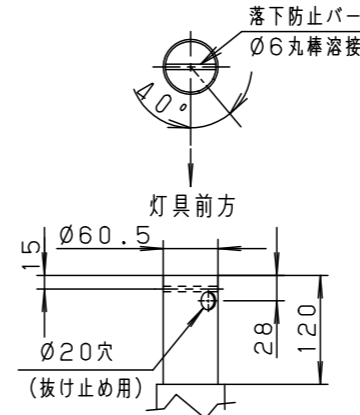

⚠ 注意：商品には寿命があります。詳細はCLX2021YAをご参照ください。

グリーン購入法適合

安全に関するご注意

- 一般屋外用器具です。浴室など湿気が多い場所、振動や衝撃が多い場所（クレーン設置場所など）、腐食性ガスの発生する場所、塩素を使用する屋内プール、粉塵の多い場所などでは使用しないでください。落下・感電・火災の原因となります。
- 60m/s仕様です。これ以上の風速の影響を受ける場所では、使用しないでください。器具落下の原因となります。
- 適合以外のアーム・ポールと組み合わせる場合にはアーム・ポールの強度確認を行ってください。器具落下の原因となります。
- 器具の取付角度、アームの角度を変更すると、受圧面積が変わりますのでポール強度の再確認を行ってください。
- 下向照射専用器具です。それ以外の逆付け、横付けは行わないでください。落下、感電、火災の原因となります。
- フィルタをゆるめたり、衝撃を加えない。浸水による感電火災の原因となります。
- 寒冷地で使用する場合、つららが落ちると危険が生じるような場所には設置しないでください。つららが落ちることがある場合は、つららの除去を行ってください。つらら落下によるけがの原因となります。
- 適合ケーブル径はφ1.6~φ2、より線2~3.5mm²、仕上がり外径φ10~φ13の3心ケーブルをご使用ください。適合外ケーブルを使用しますと感電・火災の原因となります。
- 器具の接地をする際、取扱説明書に沿って、接続してください。接続に不備があると、感電の原因となります。
- 落下防止ワイヤーは取扱説明書に沿って取り付けしてください。取付に不備があると落下の原因となります。

定格・初期光束補正機能付（光束維持率80%）

入力電圧	AC100V	AC200V	AC242V
周波数	50/60Hz		
入力電流	0.66A	0.34A	0.29A
消費電力	64.9W	65.0W	64.3W
平均電力	58.7W	58.9W	58.4W

方向	受圧面積
正面	0.041m ²
側面	0.049m ²

保護等級	
結線部	IP23
LED光源・電源部	IP66

適合ポール
建電協仕様標準ポール テーパーポール：高さ8m~12m ポールヘッド形 (抜け止め用穴加工必要) (落下防止バー加工)