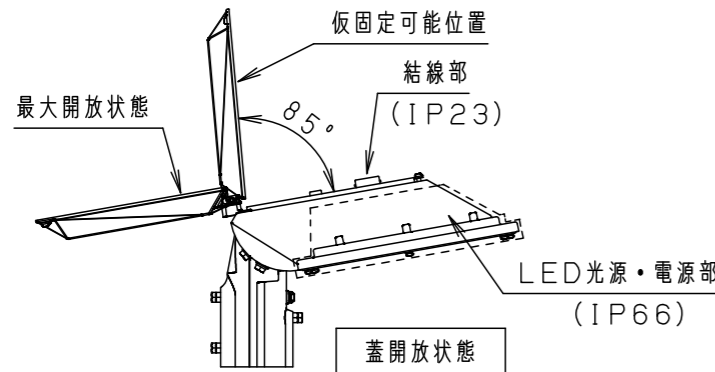

⚠ 注意：商品には寿命があります。詳細はCLX2021YAをご参照ください。

グリーン購入法適合

安全に関するご注意

- 一般屋外用器具です。浴室など湿気が多い場所、振動や衝撃が多い場所（クレーン設置場所など）、腐食性ガスの発生する場所、塩素を使用する屋内プール、粉塵の多い場所などでは使用しないでください。落下・感電・火災の原因となります。
- 60m/s仕様です。これ以上の風速の影響を受ける場所では、使用しないでください。器具落下の原因となります。
- 適合以外のアーム・ポールと組み合わせる場合にはアーム・ポールの強度確認を行ってください。器具落下の原因となります。
- 器具の取付角度、アームの角度を変更すると、受圧面積が変わりますのでポール強度の再確認を行ってください。
- 下向照射専用器具です。それ以外の逆付け、横付けは行わないでください。落下、感電、火災の原因となります。
- フィルタをゆるめたり、衝撃を加えない。浸水による感電火災の原因となります。
- 寒冷地で使用する場合、つららが落ちると危険が生じるような場所には設置しないでください。つららが落ちることがある場合は、つららの除去を行ってください。つらら落下によるけがの原因となります。
- 適合ケーブル径はφ1.6~φ2、より線2~3.5mm²、仕上がり外径φ10~φ13の3心ケーブルをご使用ください。適合外ケーブルを使用しますと感電・火災の原因となります。
- 器具の接地をする際、取扱説明書に沿って、接続してください。接続に不備があると、感電の原因となります。
- 落下防止ワイヤーは取扱説明書に沿って取り付けしてください。取付に不備があると落下の原因となります。

定格・初期光束補正機能付（光束維持率80%）

入力電圧	AC100V	AC200V	AC242V
周波数	50/60Hz		
入力電流	0.66A	0.34A	0.29A
消費電力	64.9W	65.0W	64.3W
平均電力	58.7W	58.9W	58.4W

方向	受圧面積
正面	0.041m ²
側面	0.049m ²

保護等級	
結線部	IP23
LED光源・電源部	IP66

適合ポール
建電協仕様標準ポール テーパーポール：高さ8m~12m ポールヘッド形 (抜け止め用穴加工必要) (落下防止バー加工)