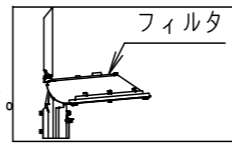

⚠ 注意：商品には寿命があります。詳細はCLX2021YAをご参照ください。

グリーン購入法適合

安全に関するご注意

- 一般屋外用器具です。浴室など湿気が多い場所、振動や衝撃が多い場所（クレーン設置場所など）、腐食性ガスの発生する場所、塩素を使用する屋内プール、粉塵の多い場所などでは使用しないでください。落下・感電・火災の原因となります。
- 60m/s仕様です。これ以上の風速の影響を受ける場所では、使用しないでください。器具落下の原因となります。
- 適合以外のアーム・ポールと組み合わせる場合にはアーム・ポールの強度確認を行ってください。器具落下の原因となります。
- 器具の取付角度、アームの角度を変更すると、受圧面積が変わりますのでポール強度の再確認を行ってください。
- 下向照射専用器具です。それ以外の逆付け、横付けは行わないでください。落下、感電、火災の原因となります。
- フィルタをゆるめたり、衝撃を加えない。浸水による感電火災の原因となります。
- 寒冷地で使用する場合、つららが落ちると危険が生じるような場所には設置しないでください。つららが落ちることがある場合は、つららの除去を行ってください。つらら落下によるけがの原因となります。
- 適合ケーブル径はφ1.6~φ2、より線2~3.5mm²、仕上がり外径φ10~φ13の3心ケーブルをご使用ください。適合外ケーブルを使用しますと感電・火災の原因となります。
- 器具の接地をする際、取扱説明書に沿って、接続してください。接続に不備があると、感電の原因となります。
- 落下防止ワイヤーは取扱説明書に沿って取り付けしてください。取付に不備があると落下の原因となります。