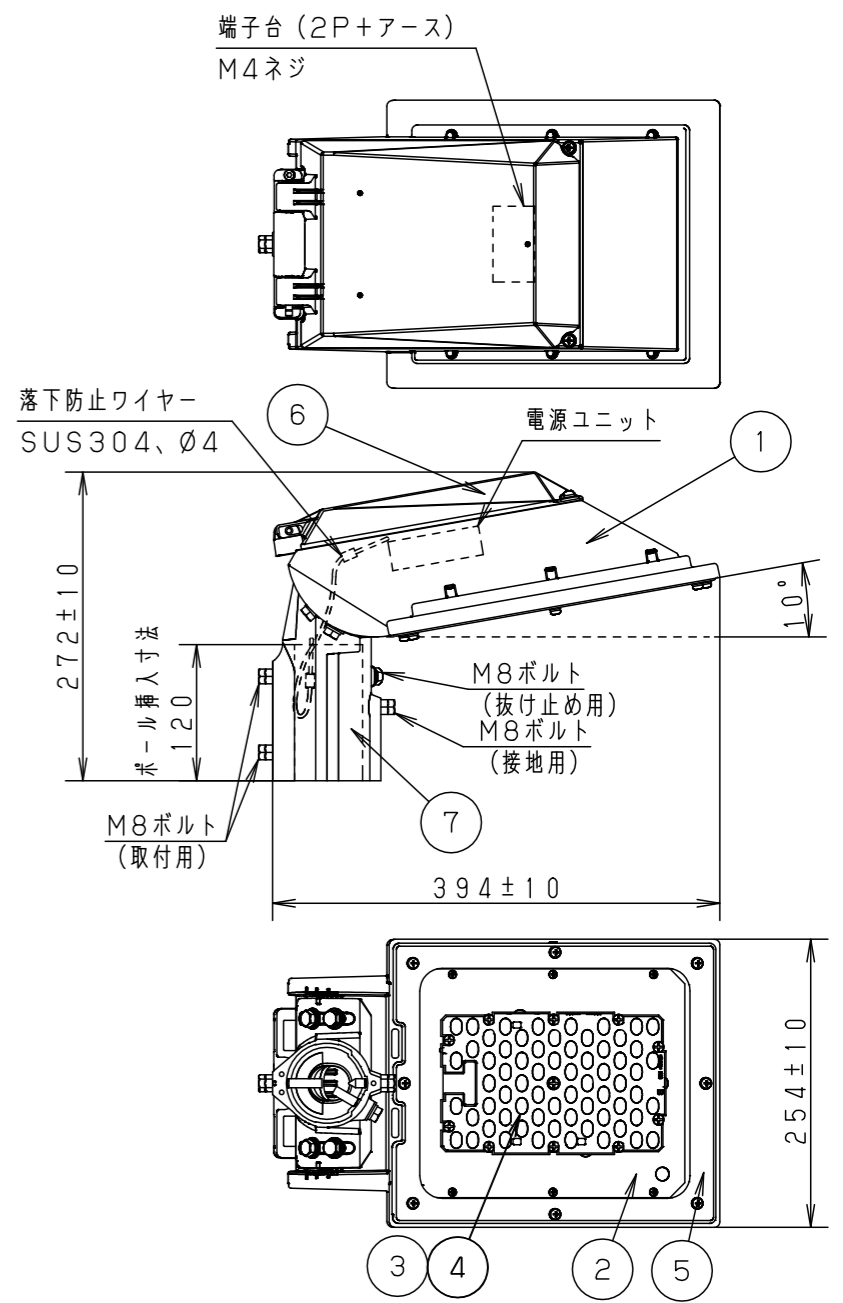

注意：商品には寿命があります。詳細はCLX2021YAをご参照ください。

**安全に関するご注意**

- 一般屋外用器具です。浴室など湿気が多い場所、振動や衝撃が多い場所（クレーン設置場所など）、腐食性ガスの発生する場所、塩素を使用する屋内プール、粉塵の多い場所などでは使用しないでください。落下・感電・火災の原因となります。
- 60m/s仕様です。これ以上の風速の影響を受ける場所では、使用しないでください。器具落下の原因となります。
- 適合以外のアーム・ポールと組み合わせる場合にはアーム・ポールの強度確認を行ってください。器具落下の原因となります。
- 器具の取付角度、アームの角度を変更すると、受圧面積が変わりますのでポール強度の再確認を行ってください。
- 下向照射専用器具です。それ以外の逆付け、横付けは行わないでください。落下、感電、火災の原因となります。
- フィルタをゆるめたり、衝撃を加えない。浸水による感電火災の原因となります。
- 寒冷地で使用する場合、つららが落ちると危険が生じるような場所には設置しないでください。つららが落ちることがある場合は、つららの除去を行ってください。つらら落下によるけがの原因となります。
- 適合ケーブル径はφ1.6~φ2、より線2~3.5mm<sup>2</sup>、仕上がり外径φ10~φ13の3心ケーブルをご使用ください。適合外ケーブルを使用しますと感電・火災の原因となります。
- 器具の接地をする際、取扱説明書に沿って、接続してください。接続に不備があると、感電の原因となります。
- 落下防止ワイヤーは取扱説明書に沿って取り付けしてください。取付に不備があると落下の原因となります。

定格・初期光束補正機能付（光束維持率80%）

入力電圧	AC100V	AC200V	AC242V
周波数	50/60Hz		
入力電流	0.66A	0.34A	0.29A
消費電力	64.9W	65.0W	64.3W
平均電力	58.7W	58.9W	58.4W

方向	受圧面積
正面	0.041m <sup>2</sup>
側面	0.049m <sup>2</sup>

保護等級	
結線部	IP23
LED光源・電源部	IP66

適合ポール  
建電協仕様標準ポール  
テーパーポール：高さ8m~12m  
ポールヘッド形  
(抜け止め用穴加工必要)  
(落下防止バー加工)

入力電圧	電力会社 申請入力容量
100V	66.0VA
200V	68.0VA

適合オプション		
品名	品番	備考
後方カッターバ	NYK71010	オフブラック
前方カッターバ	NYK71011	オフブラック
φ89ポール用アダプタ	DYDX7023	グレー
φ114ポール用アダプタ	DYDX7031	グレー

器具光束	グレー マンセル N7	7	アーム	アルミダイカスト	ポリエステル粉体塗装 グレー（全つや）
LED	11,600lm	6	上蓋	アルミダイカスト	ポリエステル粉体塗装 グレー（全つや）
光源寿命	昼白色 (5000K Ra70)	5	枠	アルミダイカスト	ポリエステル粉体塗装 グレー（全つや）
器具質量	60,000時間（光束維持率80%）	4	レンズ	アクリル	透明
特記事項	5.8kg	3	LEDユニット		LED66粒
		2	パネル	強化ガラス (t4)	透明
		1	本体	アルミダイカスト	ポリエステル粉体塗装 グレー（全つや）
部品番	部品名	材質・素材厚	備考		