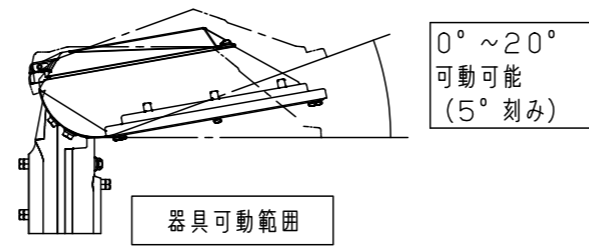

使用上のご注意

- ●道路灯以外の特殊用途や特殊環境でご使用される場合は、別途ご相談ください。
- ●アーム・ポールは、あらかじめ下記の抜け止め用穴加工・落下防止バー加工を施してください。
- ●LEDにはバラツキがあるため、同一品番でも商品ごとに発光色、明るさが異なる場合があります。ご了承ください。
- ●周囲温度は、-20~40℃でご使用ください。
- ●不点の原因となりますので、施工時等の一時的な点灯確認以外は日中点灯しないでください。
- ●点灯直後に結露することがありますが、使用中に解消します。ご了承ください。
- ●塩害地域でご使用される場合には、使用環境により劣化が進行する場合があります。
- ●設置して10年経つと、外観に異常が無くとも内部の劣化は進行しています。点検・交換をしてください。
- ●器具の取付角度を変更すると国土交通省ガイドラインの配光を満たすことができません。ご了承ください。