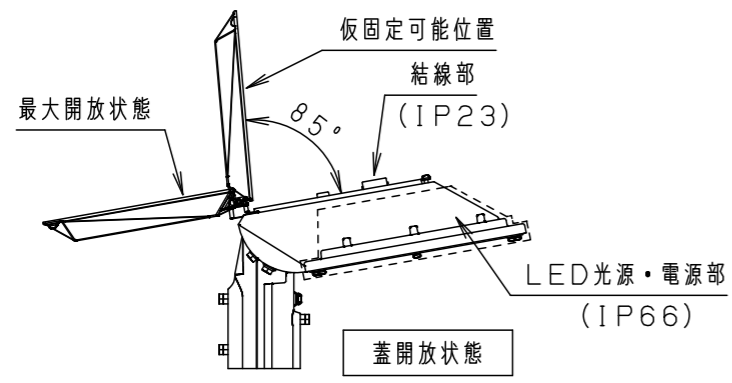

使用上のご注意

- ●道路灯以外の特殊用途や特殊環境でご使用される場合は、別途ご相談ください。
- ●アーム・ポールは、あらかじめ下記の抜け止め用穴加工・落下防止バー加工を施してください。
- ●LEDにはバラツキがあるため、同一品番でも商品ごとに発光色、明るさが異なる場合があります。ご了承ください。
- ●周囲温度は、-20~40℃でご使用ください。
- ●不点の原因となりますので、施工時等の一時的な点灯確認以外は日中点灯しないでください。
- ●点灯直後に結露することがありますが、使用中に解消します。ご了承ください。
- ●塩害地域でご使用される場合には、使用環境により劣化が進行する場合があります。
- ●設置して10年経つと、外観に異常が無くとも内部の劣化は進行しています。点検・交換をしてください。
- ●器具の取付角度を変更すると国土交通省ガイドラインの配光を満たすことができません。ご了承ください。