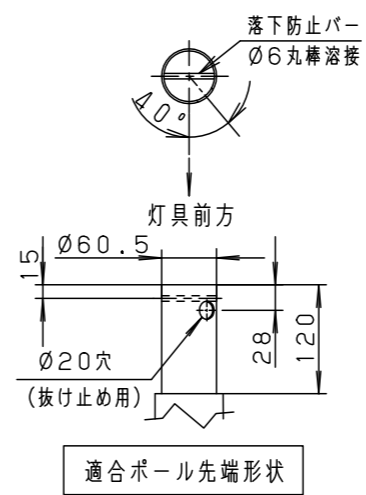

注意：商品には寿命があります。詳細はCLX2021YAをご参照ください。

**安全に関するご注意**

- 一般屋外用器具です。浴室など湿気が多い場所、振動や衝撃が多い場所（クレーン設置場所など）、腐食性ガスの発生する場所、塩素を使用する屋内プール、粉塵の多い場所などでは使用しないでください。落下・感電・火災の原因となります。
- 60m/s仕様です。これ以上の風速の影響を受ける場所では、使用しないでください。器具落下の原因となります。
- 適合以外のアーム・ポールと組み合わせる場合にはアーム・ポールの強度確認を行ってください。器具落下の原因となります。
- 器具の取付角度、アームの角度を変更すると、受圧面積が変わりますのでポール強度の再確認を行ってください。
- 下向照射専用器具です。それ以外の逆付け、横付けは行わないでください。落下、感電、火災の原因となります。
- フィルタをゆるめたり、衝撃を加えない。浸水による感電火災の原因となります。
- 寒冷地で使用する場合、つららが落ちると危険が生じるような場所には設置しないでください。つららが落ちることがある場合は、つららの除去を行ってください。つらら落下によるけがの原因となります。
- 適合ケーブル径はφ1.6~φ2、より線2~3.5mm<sup>2</sup>、仕上がり外径φ10~φ13の3心ケーブルをご使用ください。適合外ケーブルを使用しますと感電・火災の原因となります。
- 器具の接地をする際、取扱説明書に沿って、接続してください。接続に不備があると、感電の原因となります。
- 落下防止ワイヤーは取扱説明書に沿って取り付けしてください。取付に不備があると落下の原因となります。

定格・初期光束補正機能付（光束維持率80%）

入力電圧	AC100V	AC200V	AC242V
周波数	50/60Hz		
入力電流	0.66A	0.34A	0.29A
消費電力	64.9W	65.0W	64.3W
平均電力	58.7W	58.9W	58.4W

方向	受圧面積
正面	0.041m <sup>2</sup>
側面	0.049m <sup>2</sup>

保護等級	
結線部	IP23
LED光源・電源部	IP66

適合ポール  
建電協仕様標準ポール  
テーパーポール：高さ8m~12m  
ポールヘッド形  
(抜け止め用穴加工必要)  
(落下防止バー加工)

入力電圧	電力会社 申請入力容量
100V	66.0VA
200V	68.0VA

適合オプション		
品名	品番	備考
後方カッターバ	NYK71010	オフブラック
前方カッターバ	NYK71011	オフブラック
φ89ポール用アダプタ	DYDX7023	グレー
φ114ポール用アダプタ	DYDX7031	グレー

器具光束	グレー マンセル N7	7	アーム	アルミダイカスト	ポリエステル粉体塗装 グレー（全つや）
LED	11,600lm	6	上蓋	アルミダイカスト	ポリエステル粉体塗装 グレー（全つや）
光源寿命	昼白色 (5000K Ra70)	5	枠	アルミダイカスト	ポリエステル粉体塗装 グレー（全つや）
器具質量	60,000時間（光束維持率80%）	4	レンズ	アクリル	透明
特記事項	5.8kg	3	LEDユニット		LED66粒
		2	パネル	強化ガラス (t4)	透明
		1	本体	アルミダイカスト	ポリエステル粉体塗装 グレー（全つや）
部品番	部品名	材質・素材厚	備考		