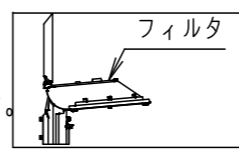

注意：商品には寿命があります。詳細はCLX2021YAをご参照ください。

**安全に関するご注意**

- 一般屋外用器具です。浴室など湿気が多い場所、振動や衝撃が多い場所（クレーン設置場所など）、腐食性ガスの発生する場所、塩素を使用する屋内プール、粉塵の多い場所などでは使用しないでください。落下・感電・火災の原因となります。
- 60m/s仕様です。これ以上の風速の影響を受ける場所では、使用しないでください。器具落下の原因となります。
- 適合以外のアーム・ポールと組み合わせる場合にはアーム・ポールの強度確認を行ってください。器具落下の原因となります。
- 器具の取付角度、アームの角度を変更すると、受圧面積が変わりますのでポール強度の再確認を行ってください。
- 下向照射専用器具です。それ以外の逆付け、横付けは行わないでください。落下、感電、火災の原因となります。
- フィルタをゆるめたり、衝撃を加えない。浸水による感電火災の原因となります。
- 寒冷地で使用する場合、つららが落ちると危険が生じるような場所には設置しないでください。つららが落ちることがある場合は、つららの除去を行ってください。つらら落下によるけがの原因となります。
- 適合ケーブル径はφ1.6~φ2、より線2~3.5mm<sup>2</sup>、仕上がり外径φ10~φ13の3心ケーブルをご使用ください。適合外ケーブルを使用しますと感電・火災の原因となります。
- 器具の接地をする際、取扱説明書に沿って、接続してください。接続に不備があると、感電の原因となります。
- 落下防止ワイヤーは取扱説明書に沿って取り付けしてください。取付に不備があると落下の原因となります。