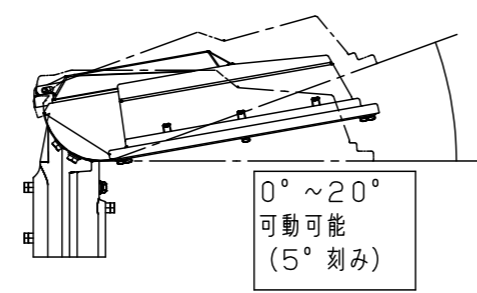

⚠ 注意：商品には寿命があります。詳細はCLX2021YAをご参照ください。

グリーン購入法適合

安全に関するご注意

- 一般屋外用器具です。浴室など湿気が多い場所、振動や衝撃が多い場所（クレーン設置場所など）、腐食性ガスの発生する場所、塩素を使用する屋内プール、粉塵が多い場所などでは使用しないでください。落下・感電・火災の原因となります。
- 60m/s仕様です。これ以上の風速の影響を受ける場所では、使用しないでください。器具落下の原因となります。
- 適合以外のアーム・ポールと組み合わせる場合にはアーム・ポールの強度確認を行ってください。器具落下の原因となります。
- 器具の取付角度、アームの角度を変更すると、受圧面積が変わりますのでポール強度の再確認を行ってください。
- 下向照射専用器具です。それ以外の逆付け、横付けは行わないでください。落下、感電、火災の原因となります。
- フィルタをゆるめたり、衝撃を加えない。浸水による感電火災の原因となります。
- 寒冷地で使用する場合、つららが落ちると危険が生じるような場所には設置しないでください。つららが落ちることがある場合は、つららの除去を行ってください。つらら落下によるけがの原因となります。
- 適合ケーブル径はφ1.6~φ2、より線2~3.5mm²、仕上がり外径φ10~φ13の3心ケーブルをご使用ください。適合外ケーブルを使用しますと感電・火災の原因となります。
- 器具の接地をする際、取扱説明書に沿って、接続してください。接続に不備があると、感電の原因となります。
- 落下防止ワイヤーは取扱説明書に沿って取り付けてください。取付に不備があると落下の原因となります。

ガイドラインタイプ	c, d, e, m, v, w
建電協器具形式	KCE150-3 (-J)
	KCE140-2 (-J)
	KCE120-2 (-J)
	KCE120-2H (-J)
配光タイプ	連続照明

適合ポール	
建電協仕様標準ポール テーパーポール：高さ8m~12m ポールヘッド形 (抜け止め用穴加工必要) (落下防止バー加工)	
入力電圧	電力会社 申請入力容量
100V	92.0VA
200V	92.0VA