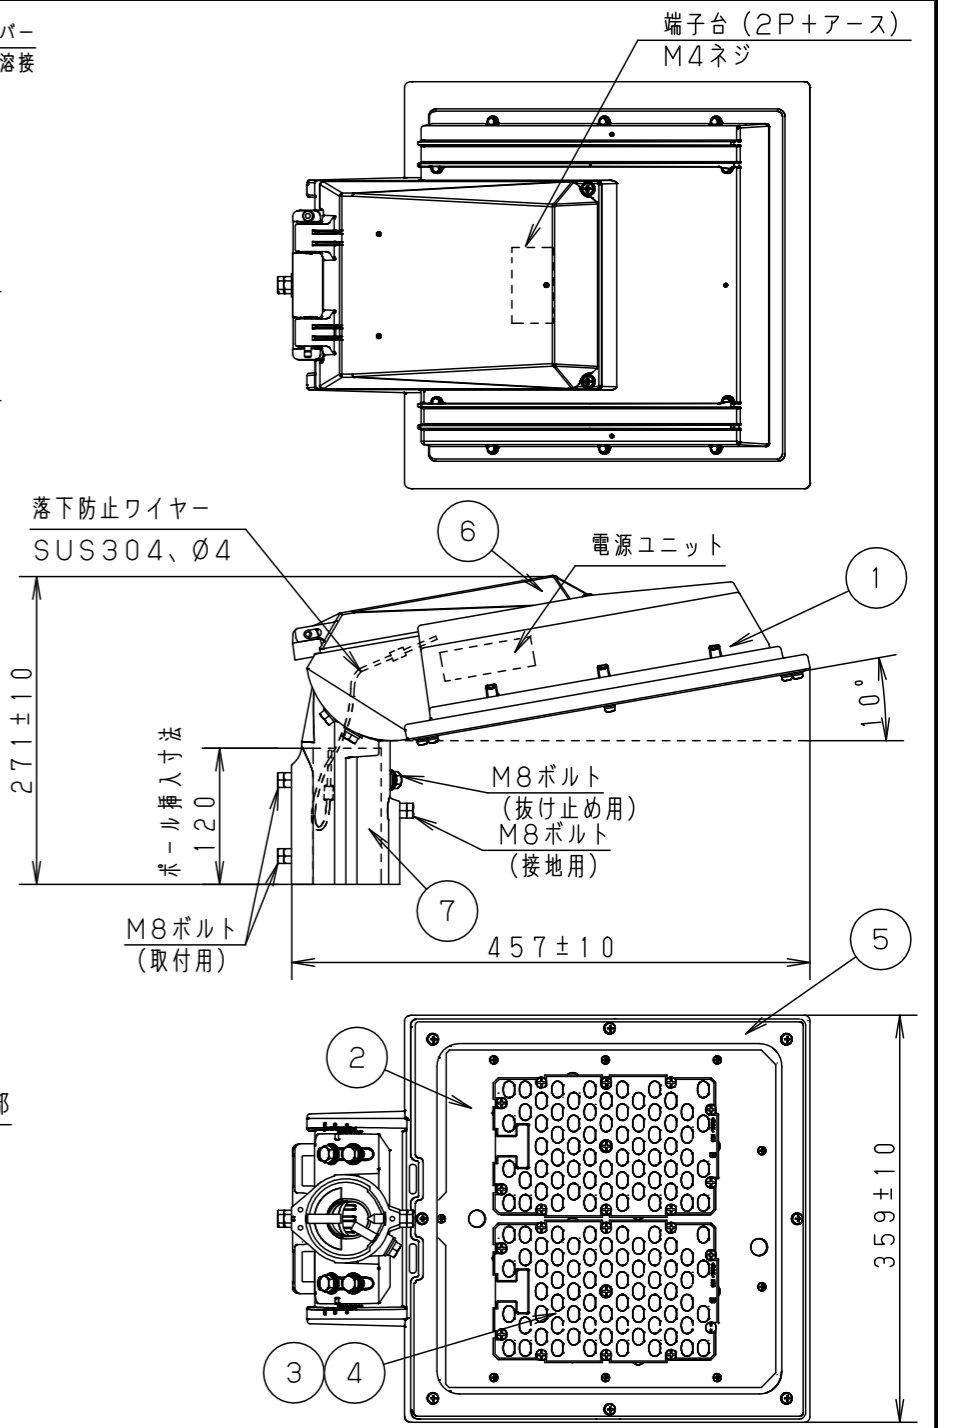

ガイドラインタイプ	c, d, e, m, v, w
建電協器具形式	KCE150-3 (-J)
	KCE140-2 (-J)
	KCE120-2 (-J)
	KCE120-2H (-J)
配光タイプ	連続照明

適合ポール	
建電協仕様標準ポール テーパーポール：高さ8m~12m ポールヘッド形 (抜け止め用穴加工必要) (落下防止バー加工)	
入力電圧	電力会社 申請入力容量
100V	92.0VA
200V	92.0VA

定格・初期光束補正機能付（光束維持率80%）			
入力電圧	AC100V	AC200V	AC242V
周波数	50/60Hz		
入力電流	0.92A	0.46A	0.39A
消費電力	90.9W	89.7W	89.6W
平均電力	81.5W	80.8W	80.8W

方向	受圧面積
正面	0.055m ²
側面	0.057m ²

保護等級	
結線部	IP23
LED光源・電源部	IP66

適合オプション		
品名	品番	備考
後方カッターバ	NYK71012	オフブラック
前方カッターバ	NYK71013	オフブラック
φ89ポール用アダプタ	DYDX7023	グレー
φ114ポール用アダプタ	DYDX7031	グレー

器具光束	グレー マンセル N7	7	アーム	アルミダイカスト	ポリエステル粉体塗装 グレー（全つや）
LED	16, 200lm	6	上蓋	アルミダイカスト	ポリエステル粉体塗装 グレー（全つや）
光源寿命	昼白色（5000K Ra70）	5	枠	アルミダイカスト	ポリエステル粉体塗装 グレー（全つや）
器具質量	60,000時間（光束維持率80%）	4	レンズ	アクリル	透明
特記事項	8.3kg	3	LEDユニット		LED46粒×2枚
		2	パネル	強化ガラス（t4）	透明
		1	本体	アルミダイカスト	ポリエステル粉体塗装 グレー（全つや）
部品番	部品名	材質・素材厚	備考		