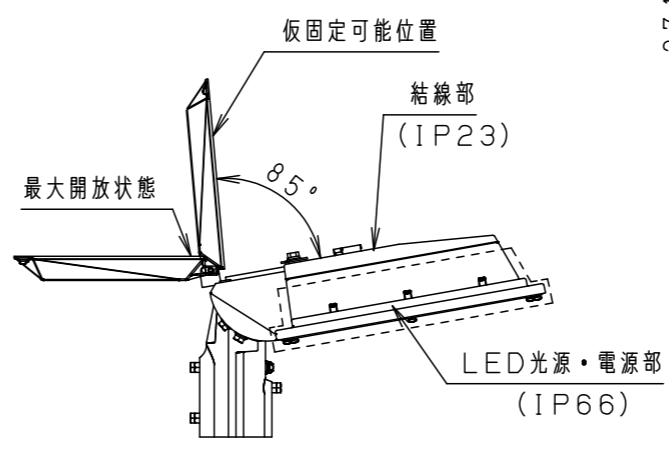

⚠ 注意：商品には寿命があります。詳細はCLX2021YAをご参照ください。

グリーン購入法適合

安全に関するご注意

- 一般屋外用器具です。浴室など湿気が多い場所、振動や衝撃が多い場所（クレーン設置場所など）、腐食性ガスの発生する場所、塩素を使用する屋内プール、粉塵が多い場所などでは使用しないでください。落下・感電・火災の原因となります。
- 60m/s仕様です。これ以上の風速の影響を受ける場所では、使用しないでください。器具落下の原因となります。
- 適合以外のアーム・ポールと組み合わせる場合にはアーム・ポールの強度確認を行ってください。器具落下の原因となります。
- 器具の取付角度、アームの角度を変更すると、受圧面積が変わりますのでポール強度の再確認を行ってください。
- 下向照射専用器具です。それ以外の逆付け、横付けは行わないでください。落下、感電、火災の原因となります。
- フィルタをゆるめたり、衝撃を加えない。浸水による感電火災の原因となります。
- 寒冷地で使用する場合、つららが落ちると危険が生じるような場所には設置しないでください。つららが落ちることがある場合は、つららの除去を行ってください。つらら落下によるけがの原因となります。
- 適合ケーブル径はφ1.6~φ2、より線2~3.5mm²、仕上がり外径φ10~φ13の3心ケーブルをご使用ください。適合外ケーブルを使用しますと感電・火災の原因となります。
- 器具の接地をする際、取扱説明書に沿って、接続してください。接続に不備があると、感電の原因となります。
- 落下防止ワイヤーは取扱説明書に沿って取り付けてください。取付に不備があると落下の原因となります。

ガイドラインタイプ	c, d, e, m, v, w
建電協器具形式	KCE150-3 (-J)
	KCE140-2 (-J)
	KCE120-2 (-J)
	KCE120-2H (-J)
配光タイプ	連続照明

適合ポール	
建電協仕様標準ポール テーパーポール：高さ8m~12m ポールヘッド形 (抜け止め用穴加工必要) (落下防止バー加工)	
入力電圧	電力会社 申請入力容量
100V	92.0VA
200V	92.0VA

器具光束	グレー マンセル N7	7	アーム	アルミダイカスト	ポリエステル粉体塗装 グレー（全つや）
LED	16, 200lm	6	上蓋	アルミダイカスト	ポリエステル粉体塗装 グレー（全つや）
光源寿命	昼白色（5000K Ra70）	5	枠	アルミダイカスト	ポリエステル粉体塗装 グレー（全つや）
器具質量	60,000時間（光束維持率80%）	4	レンズ	アクリル	透明
特記事項	8.3kg	3	LEDユニット		LED46粒×2枚
		2	パネル	強化ガラス（t4）	透明
		1	本体	アルミダイカスト	ポリエステル粉体塗装 グレー（全つや）
部品番	部品名	材質・素材厚	備考		