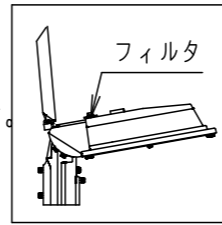

⚠ 注意：商品には寿命があります。詳細はCLX2021YAをご参照ください。

グリーン購入法適合

安全に関するご注意

- 一般屋外用器具です。浴室など湿気が多い場所、振動や衝撃が多い場所（クレーン設置場所など）、腐食性ガスの発生する場所、塩素を使用する屋内プール、粉塵が多い場所などでは使用しないでください。落下・感電・火災の原因となります。
- 60m/s仕様です。これ以上の風速の影響を受ける場所では、使用しないでください。器具落下の原因となります。
- 適合以外のアーム・ポールと組み合わせる場合にはアーム・ポールの強度確認を行ってください。器具落下の原因となります。
- 器具の取付角度、アームの角度を変更すると、受圧面積が変わりますのでポール強度の再確認を行ってください。
- 下向照射専用器具です。それ以外の逆付け、横付けは行わないでください。落下、感電、火災の原因となります。
- フィルタをゆるめたり、衝撃を加えない。浸水による感電火災の原因となります。
- 寒冷地で使用する場合、つららが落ちると危険が生じるような場所には設置しないでください。つららが落ちることがある場合は、つららの除去を行ってください。つらら落下によるけがの原因となります。
- 適合ケーブル径はφ1.6~φ2、より線2~3.5mm²、仕上がり外径φ10~φ13の3心ケーブルをご使用ください。適合外ケーブルを使用しますと感電・火災の原因となります。
- 器具の接地をする際、取扱説明書に沿って、接続してください。接続に不備があると、感電の原因となります。
- 落下防止ワイヤーは取扱説明書に沿って取り付けてください。取付に不備があると落下の原因となります。