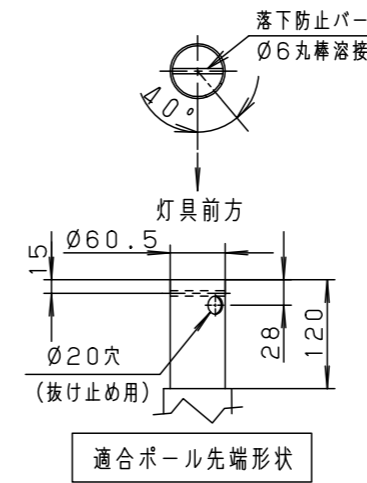

⚠ 注意：商品には寿命があります。詳細はCLX2021YAをご参照ください。

グリーン購入法適合

安全に関するご注意

- 一般屋外用器具です。浴室など湿気が多い場所、振動や衝撃が多い場所（クレーン設置場所など）、腐食性ガスの発生する場所、塩素を使用する屋内プール、粉塵が多い場所などでは使用しないでください。落下・感電・火災の原因となります。
- 60m/s仕様です。これ以上の風速の影響を受ける場所では、使用しないでください。器具落下の原因となります。
- 適合以外のアーム・ポールと組み合わせる場合にはアーム・ポールの強度確認を行ってください。器具落下の原因となります。
- 器具の取付角度、アームの角度を変更すると、受圧面積が変わりますのでポール強度の再確認を行ってください。
- 下向照射専用器具です。それ以外の逆付け、横付けは行わないでください。落下、感電、火災の原因となります。
- フィルタをゆるめたり、衝撃を加えない。浸水による感電火災の原因となります。
- 寒冷地で使用する場合、つららが落ちると危険が生じるような場所には設置しないでください。つららが落ちることがある場合は、つららの除去を行ってください。つらら落下によるけがの原因となります。
- 適合ケーブル径はφ1.6~φ2、より線2~3.5mm²、仕上がり外径φ10~φ13の3心ケーブルをご使用ください。適合外ケーブルを使用しますと感電・火災の原因となります。
- 器具の接地をする際、取扱説明書に沿って、接続してください。接続に不備があると、感電の原因となります。
- 落下防止ワイヤーは取扱説明書に沿って取り付けてください。取付に不備があると落下の原因となります。

ガイドラインタイプ	c, d, e, m, v, w
建電協器具形式	KCE150-3 (-J)
	KCE140-2 (-J)
	KCE120-2 (-J)
	KCE120-2H (-J)
配光タイプ	連続照明

適合ポール	
建電協仕様標準ポール テーパーポール：高さ8m~12m ポールヘッド形 (抜け止め用穴加工必要) (落下防止バー加工)	
入力電圧	電力会社 申請入力容量
100V	92.0VA
200V	92.0VA

器具光束	グレー マンセル N7	7	アーム	アルミダイカスト	ポリエステル粉体塗装 グレー（全つや）
LED	16, 200lm	6	上蓋	アルミダイカスト	ポリエステル粉体塗装 グレー（全つや）
光源寿命	昼白色（5000K Ra70）	5	枠	アルミダイカスト	ポリエステル粉体塗装 グレー（全つや）
器具質量	60,000時間（光束維持率80%）	4	レンズ	アクリル	透明
特記事項	8.3kg	3	LEDユニット		LED46粒×2枚
		2	パネル	強化ガラス（t4）	透明
		1	本体	アルミダイカスト	ポリエステル粉体塗装 グレー（全つや）
部品番	部品名	材質・素材厚	備考		