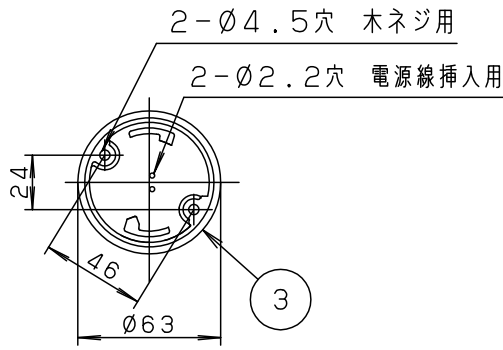

⚠ 注意：商品には寿命があります。詳細はCLX2021AAをご参照ください。

⚠ 安全に関するご注意

- 一般屋内用器具です。屋外や水気、湿気のある所では使用しないでください。絶縁不良による感電の原因となります。
- 天井面取り付け専用器具です。指定外取り付けは、落下の原因となります。
- 樹脂製アウトレットボックスに直接取り付けしないでください。落下の原因となります。
- 下記のような天井や壁面には絶対に取り付けしないでください。落下の原因となります。