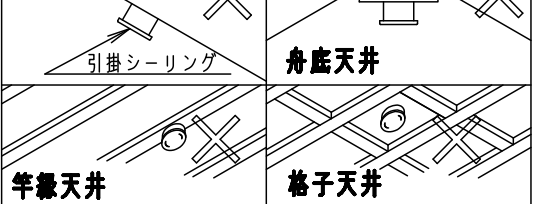

⚠ 注意：商品には寿命があります。詳細はCLX2021AAをご参照ください。

⚠ 安全に関するご注意

- 一般屋内用器具です。屋外や水気、湿気のある所では使用しないでください。絶縁不良による感電の原因となります。
- 天井面取り付け専用器具です。指定外取り付けは、落下の原因となります。
- 樹脂製アウトレットボックスに直接取り付けしないでください。落下の原因となります。
- 下記のような天井や壁面には絶対に取り付けしないでください。落下の原因となります。

傾斜天井 注1)

- 取り付けには平らな部分が $\phi 500\text{mm}$ 以上必要です。
- 器具取り付け前に必ず引掛シーリングの固定強度をご確認ください。木ねじ1本での固定や、ガタツキのある引掛シーリングへの取り付けは落下の原因となります。
- 配線器具の出代が下記以上必要です。(パナソニック製の配線器具をご使用ください)

丸型フル引掛シーリング ローゼット

- 調光器と組み合わせて使用しないでください。火災の原因となります。