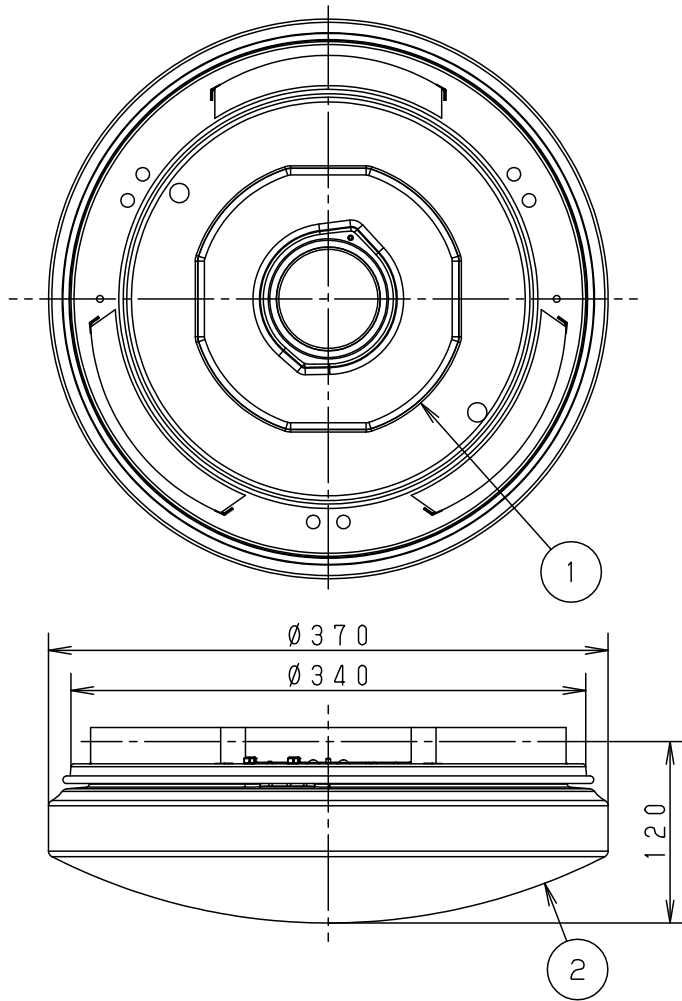

⚠ 注意：商品には寿命があります。詳細はCLX2021AAをご参照ください。

⚠ 安全に関するご注意

- 一般屋内用器具です。屋外や水気、湿気のある所では使用しないでください。絶縁不良による感電の原因となります。
- 天井面取り付け専用器具です。指定外取り付けは、落下の原因となります。
- 樹脂製アウトレットボックスに直接取り付けしないでください。落下の原因となります。
- 下記のような天井や壁面には絶対に取り付けしないでください。落下の原因となります。