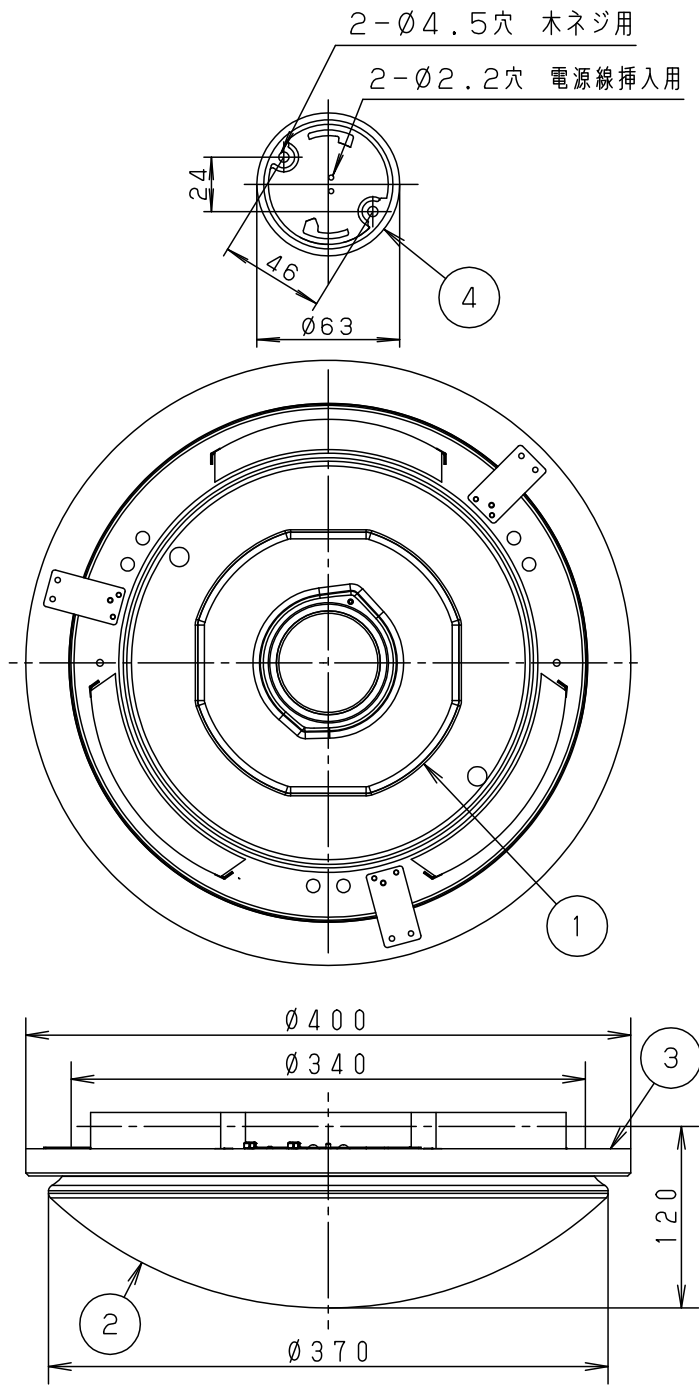

⚠ 注意：商品には寿命があります。詳細はCLX2021AAをご参照ください。

<使用上のご注意>

- 器具の近くでは、ラジオやテレビなどの音響、映像機器に雑音が入る場合があります。
- ほたるスイッチと接続する場合は1回路につきスイッチ3個まででご使用ください。
  (4個以上のほたるスイッチと接続すると、スイッチを切にしても器具が消灯しないことがあります)
- LEDにはバラツキがあるため、同一品番でも商品ごとに発光色、明るさが異なる場合があります。

⚠ 安全に関するご注意

- 一般屋内用器具です。
  屋外や水気、湿気のある所では使用しないでください。
  絶縁不良による感電の原因となります。
- 天井面取り付け専用器具です。
  指定外取り付けは、落下の原因となります。
- 樹脂製アウトレットボックスに直接取り付けしないでください。落下の原因となります。
- 下記のような天井や壁面には絶対に取り付けしないでください。落下の原因となります。

傾斜天井 注1)

- 取り付けには平らな部分がØ500mm以上必要です。
- 器具取り付け前に必ず引掛シーリングの固定強度をご確認ください。木ねじ1本での固定や、ガタツキのある引掛シーリングへの取り付けは落下の原因となります。
- 配線器具の出代が下記以上必要です。
  (パナソニック製の配線器具をご使用ください)

丸型フル引掛シーリング ローゼット

- 調光器と組み合わせて使用しないでください。火災の原因となります。

- 虫、ホコリの入りにくい構造
- カバーの取付方法は、ソフトターン方式です。
- 天然素材のため、木目、色味が多少異なります。
- 天然木を使用していますので、年数とともに徐々に変色・劣化していきます。

注1) 別途傾斜天井アダプタ (HK9038) の使用により55度以下の傾斜天井に取付可能です。

定格電圧	入力電流	消費電力			
AC100V	0.25A	15W			
LED	昼白色 (5000K Ra83) 明るさ: 20形丸形スリム蛍光灯1灯器具相当		電源ユニット内蔵型		
	5				品番
器具光束	1660lm	4	丸型フル引掛シーリング		LGB52614LE1
器具質量	1.2kg	3	枠	木製 メイプル調	
特記事項	2	カバー	アクリル	乳白つや消し	小寺
	1	本体	亜鉛鋼板 (t0.4)	内面/ホワイト	
	部番	部品名	材質・素材厚	備考	長崎 パナソニック株式会社