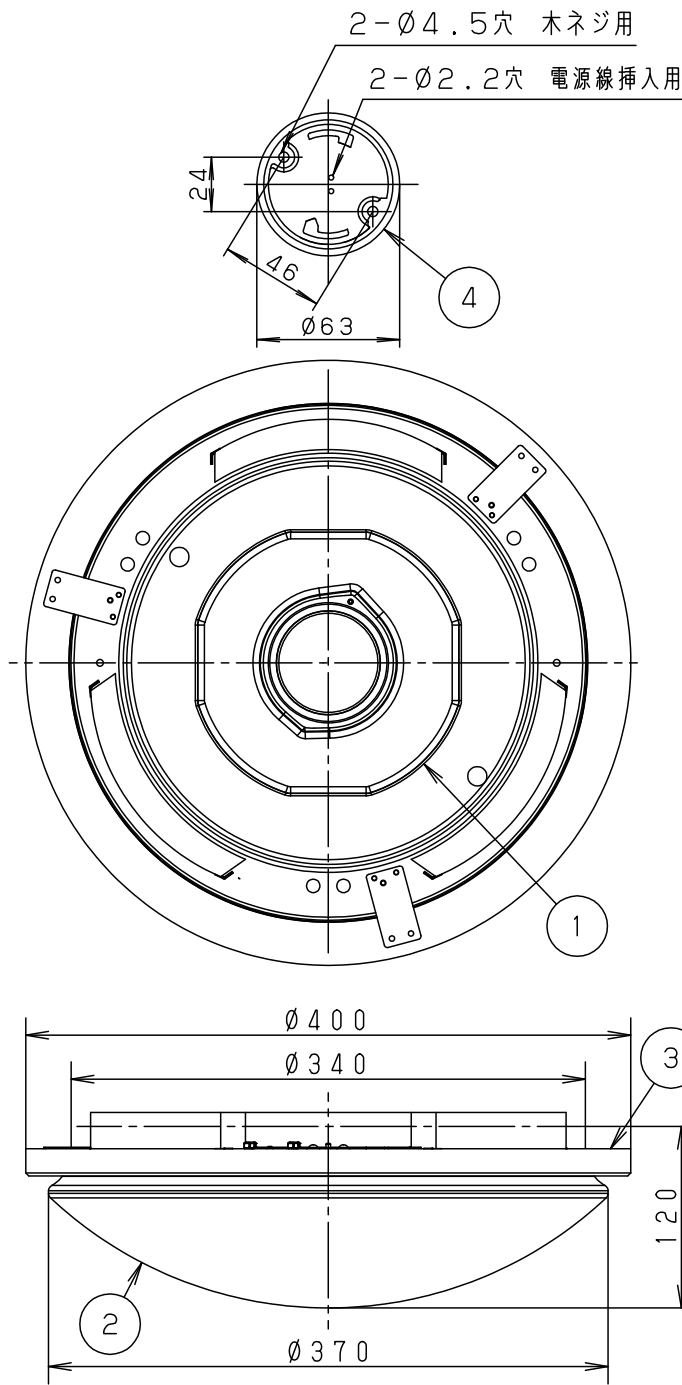

⚠ 注意：商品には寿命があります。詳細はCLX2021AAをご参照ください。

<使用上のご注意>

- 器具の近くでは、ラジオやテレビなどの音響、映像機器に雑音が入る場合があります。
- ほたるスイッチと接続する場合は1回路につきスイッチ3個まででご使用ください。
  (4個以上のほたるスイッチと接続すると、スイッチを切にしても器具が消灯しないことがあります)
- LEDにはバラツキがあるため、同一品番でも商品ごとに発光色、明るさが異なる場合があります。

⚠ 安全に関するご注意

- 一般屋内用器具です。
  屋外や水気、湿気のある所では使用しないでください。
  絶縁不良による感電の原因となります。
- 天井面取り付け専用器具です。
  指定外取り付けは、落下の原因となります。
- 樹脂製アウトレットボックスに直接取り付けしないでください。落下の原因となります。
- 下記のような天井や壁面には絶対に取り付けしないでください。落下の原因となります。

傾斜天井 注1)

丸型フル引掛シーリング ローゼット

- 取り付けには平らな部分がØ500mm以上必要です。
- 器具取り付け前に必ず引掛シーリングの固定強度をご確認ください。木ねじ1本での固定や、ガタツキのある引掛シーリングへの取り付けは落下の原因となります。
- 配線器具の出代が下記以上必要です。
  (パナソニック製の配線器具をご使用ください)

丸型フル引掛シーリング ローゼット

- 調光器と組み合わせて使用しないでください。火災の原因となります。

- 虫、ホコリの入りにくい構造
- カバーの取付方法は、ソフトターン方式です。
- 天然素材のため、木目、色味が多少異なります。
- 天然木を使用していますので、年数とともに徐々に変色・劣化していきます。

注1) 別途傾斜天井アダプタ (HK9038) の使用により5.5度以下の傾斜天井に取付可能です。

定格電圧	入力電流	消費電力	電源ユニット内蔵型				
AC100V	0.25A	15W	5			品番	
LED	昼白色 (5000K Ra83) 明るさ: 20形丸形スリム蛍光灯1灯器具相当		4	丸型フル引掛シーリング		LGB52617LE1	
器具光束	1660lm		3	枠	木製		ウォールナット調
器具質量	1.2kg		2	カバー	アクリル	乳白つや消し	
特記事項			1	本体	亜鉛鋼板 (t0.4)	内面/ホワイト	
			部番	部品名	材質・素材厚	備考	
						パナソニック株式会社