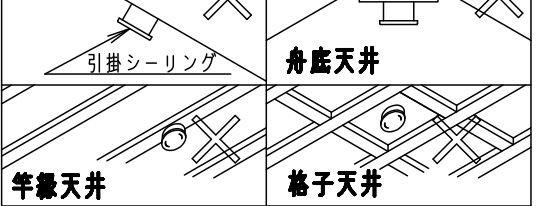

⚠ 注意：商品には寿命があります。詳細はCLX2021AAをご参照ください。

⚠ 安全に関するご注意

- 一般屋内用器具です。屋外や水気、湿気のある所では使用しないでください。絶縁不良による感電の原因となります。
- 天井面取り付け専用器具です。指定外取り付けは、落下の原因となります。
- 樹脂製アウトレットボックスに直接取り付けしないでください。落下の原因となります。
- 下記のような天井や壁面には絶対に取り付けしないでください。落下の原因となります。

傾斜天井 注1)

- 取り付けには平らな部分が $\phi 500\text{mm}$ 以上が必要です。
- 器具取り付け前に必ず引掛シーリングの固定強度をご確認ください。木ねじ1本での固定や、ガタツキのある引掛シーリングへの取り付けは落下の原因となります。
- 配線器具の出代が下記以上必要です。(パナソニック製の配線器具をご使用ください)

丸型フル引掛シーリング ローゼット

- 調光器と組み合わせて使用しないでください。火災の原因となります。