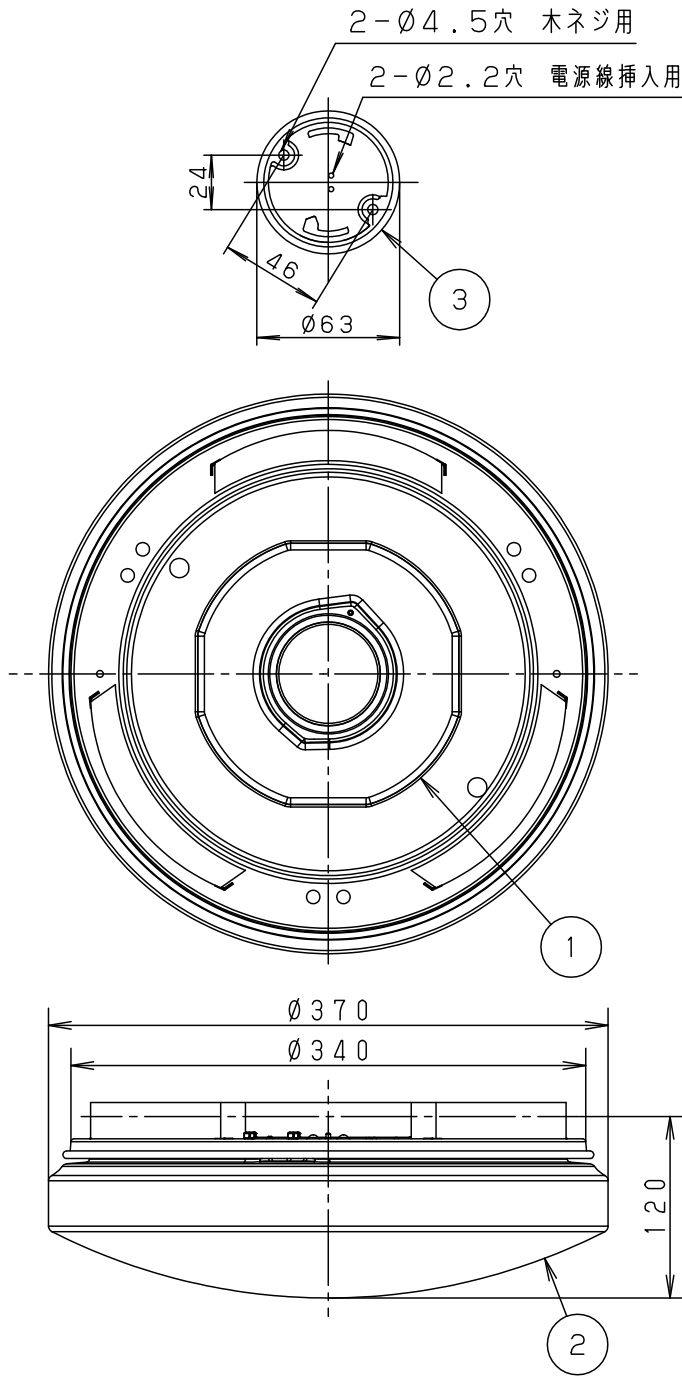

⚠ 注意：商品には寿命があります。詳細はCLX2021AAをご参照ください。

⚠ 安全に関するご注意

- 一般屋内用器具です。屋外や水気、湿気のある所では使用しないでください。絶縁不良による感電の原因となります。
- 天井面取り付け専用器具です。指定外取り付けは、落下の原因となります。
- 樹脂製アウトレットボックスに直接取り付けしないでください。落下の原因となります。
- 下記のような天井や壁面には絶対に取り付けしないでください。落下の原因となります。