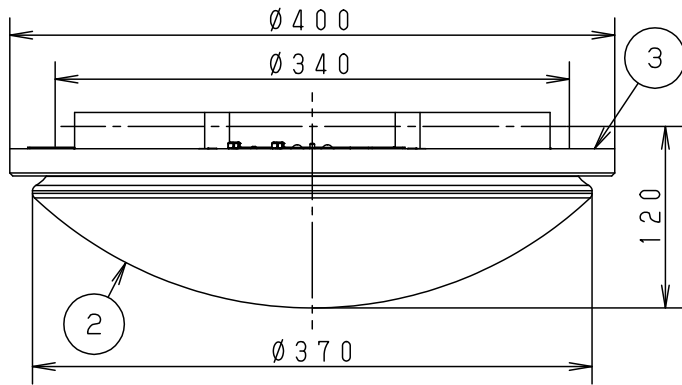

⚠ 注意：商品には寿命があります。詳細はCLX2021AAをご参照ください。

<使用上のご注意>

- 器具の近くでは、ラジオやテレビなどの音響、映像機器に雑音が入る場合があります。
- ほたるスイッチと接続する場合は1回路につきスイッチ3個まででご使用ください。
  (4個以上のほたるスイッチと接続すると、スイッチを切にしても器具が消灯しないことがあります)
- LEDにはバラツキがあるため、同一品番でも商品ごとに発光色、明るさが異なる場合があります。

⚠ 安全に関するご注意

- 一般屋内用器具です。
  屋外や水気、湿気のある所では使用しないでください。
  絶縁不良による感電の原因となります。
- 天井面取り付け専用器具です。
  指定外取り付けは、落下の原因となります。
- 樹脂製アウトレットボックスに直接取り付けしないでください。落下の原因となります。
- 下記のような天井や壁面には絶対に取り付けしないでください。落下の原因となります。

傾斜天井 注1)

- 取り付けには平らな部分が ϕ 500mm以上必要です。
- 器具取り付け前に必ず引掛シーリングの固定強度をご確認ください。木ねじ1本での固定や、ガタツキのある引掛シーリングへの取り付けは落下の原因となります。
- 配線器具の出代が下記以上必要です。
  (パナソニック製の配線器具をご使用ください)

丸型フル引掛シーリング ローゼット

- 調光器と組み合わせて使用しないでください。火災の原因となります。

- 虫、ホコリの入りにくい構造
- カバーの取付方法は、ソフトターン方式です。
- 天然素材のため、木目、色味が多少異なります。
- 天然木を使用していますので、年数とともに徐々に変色・劣化していきます。

注1) 別途傾斜天井アダプタ (HK9038) の使用により55度以下の傾斜天井に取付可能です。

定格電圧	入力電流	消費電力	電源ユニット内蔵型			品番
AC100V	0.23A	21.6W	5			LGB52634LE1
LED	暖白色 (5000K Ra83) 明るさ: 40形ツインバルックアッププレミア発光1灯器具相当		4	丸型フル引掛シーリング		
器具光束	2410lm		3	枠	木製	メイプル調
器具質量	1.2kg		2	カバー	アクリル	乳白つや消し
特記事項			1	本体	亜鉛鋼板 (t0.4)	内面/ホワイト
			部番	部品名	材質・素材厚	備考
						パナソニック株式会社