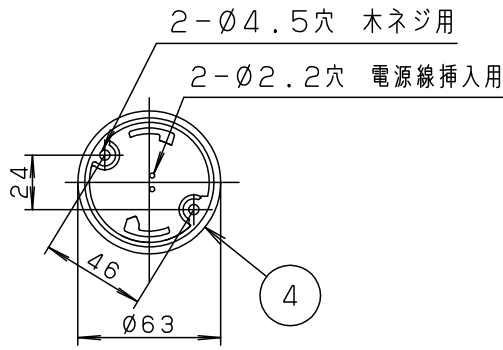

⚠ 注意：商品には寿命があります。詳細はCLX2021AAをご参照ください。

<使用上のご注意>

- 器具の近くでは、ラジオやテレビなどの音響、映像機器に雑音が入る場合があります。
- ほたるスイッチと接続する場合は1回路につきスイッチ3個まででご使用ください。
  (4個以上のほたるスイッチと接続すると、スイッチを切にしても器具が消灯しないことがあります)
- LEDにはバラツキがあるため、同一品番でも商品ごとに発光色、明るさが異なる場合があります。

⚠ 安全に関するご注意

- 一般屋内用器具です。
  屋外や水気、湿気のある所では使用しないでください。
  絶縁不良による感電の原因となります。
- 天井面取り付け専用器具です。
  指定外取り付けは、落下の原因となります。
- 樹脂製アウトレットボックスに直接取り付けしないでください。落下の原因となります。
- 下記のような天井や壁面には絶対に取り付けしないでください。落下の原因となります。

傾斜天井 注1)

- 取り付けには平らな部分が ϕ 500mm以上必要です。
- 器具取り付け前に必ず引掛シーリングの固定強度をご確認ください。木ねじ1本での固定や、ガタツキのある引掛シーリングへの取り付けは落下の原因となります。
- 配線器具の出代が下記以上必要です。
  (パナソニック製の配線器具をご使用ください)

丸型フル引掛シーリング ローゼット

- 調光器と組み合わせて使用しないでください。火災の原因となります。

- 虫、ホコリの入りにくい構造
- カバーの取付方法は、ソフトターン方式です。
- 天然素材のため、木目、色味が多少異なります。
- 天然木を使用していますので、年数とともに徐々に変色・劣化していきます。

注1) 別途傾斜天井アダプタ (HK9038) の使用により55度以下の傾斜天井に取付可能です。

定格電圧	入力電流	消費電力	電源ユニット内蔵型			品番
AC100V	0.23A	21.6W	5			LGB52634LE1
LED	暖白色 (5000K Ra83) 明るさ: 40形ツインバルックアッププレミア発光1灯器具相当		4	丸型フル引掛シーリング		
器具光束	2410lm		3	枠	木製	メイプル調
器具質量	1.2kg		2	カバー	アクリル	乳白つや消し
特記事項			1	本体	亜鉛鋼板 (t0.4)	内面/ホワイト
			部番	部品名	材質・素材厚	備考
						パナソニック株式会社