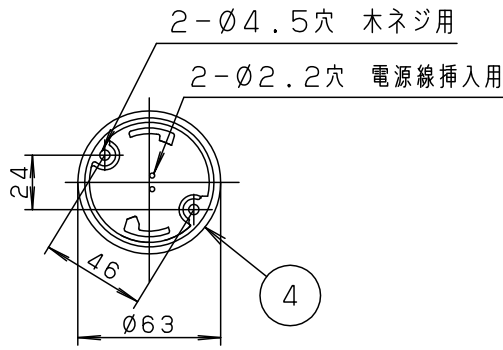

⚠ 注意：商品には寿命があります。詳細はCLX2021AAをご参照ください。

<使用上のご注意>

- 器具の近くでは、ラジオやテレビなどの音響、映像機器に雑音が入る場合があります。
- ほたるスイッチと接続する場合は1回路につきスイッチ3個まででご使用ください。
  (4個以上のほたるスイッチと接続すると、スイッチを切にしても器具が消灯しないことがあります)
- LEDにはバラツキがあるため、同一品番でも商品ごとに発光色、明るさが異なる場合があります。

⚠ 安全に関するご注意

- 一般屋内用器具です。
  屋外や水気、湿気のある所では使用しないでください。
  絶縁不良による感電の原因となります。
- 天井面取り付け専用器具です。
  指定外取り付けは、落下の原因となります。
- 樹脂製アウトレットボックスに直接取り付けしないでください。落下の原因となります。
- 下記のような天井や壁面には絶対に取り付けしないでください。落下の原因となります。

傾斜天井 注1)

半露天井

格子天井

- 取り付けには平らな部分がØ500mm以上必要です。
- 器具取り付け前に必ず引掛シーリングの固定強度をご確認ください。木ねじ1本での固定や、ガタツキのある引掛シーリングへの取り付けは落下の原因となります。
- 配線器具の出代が下記以上必要です。
  (パナソニック製の配線器具をご使用ください)

丸型フル引掛シーリング ローゼット

- 調光器と組み合わせて使用しないでください。火災の原因となります。

- 虫、ホコリの入りにくい構造
- カバーの取付方法は、ソフトターン方式です。
- 天然素材のため、木目、色味が多少異なります。
- 天然木を使用していますので、年数とともに徐々に変色・劣化していきます。

注1) 別途傾斜天井アダプタ (HK9038) の使用により5度以下の傾斜天井に取付可能です。

定格電圧	入力電流	消費電力	電源ユニット内蔵型				
AC100V	0.23A	21.6W	5			品番	
LED	暖白色 (5000K Ra83) 明るさ: 40形ツインバルックアッププレミア発光1灯器具相当		4	丸型フル引掛シーリング		LGB52637LE1	
器具光束	2410lm		3	枠	木製		ウォールナット調
器具質量	1.2kg		2	カバー	アクリル	乳白つや消し	
特記事項			1	本体	亜鉛鋼板 (t0.4)	内面/ホワイト	
	部番	部品名	材質・素材厚	備考	パナソニック株式会社