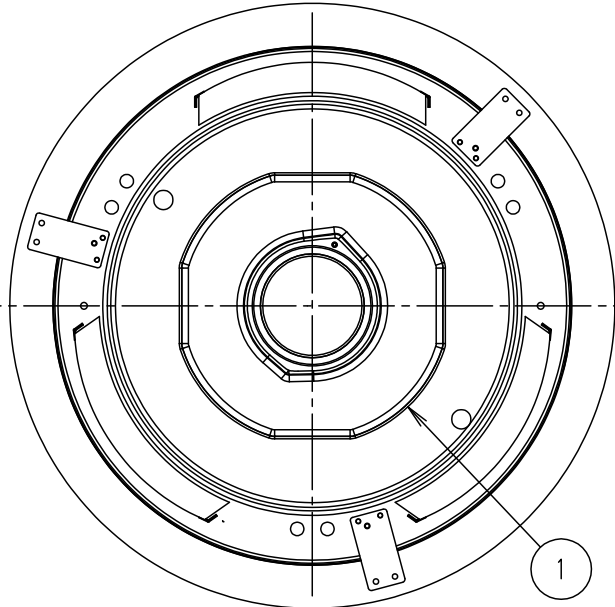

⚠ 注意：商品には寿命があります。詳細はCLX2021AAをご参照ください。

<使用上のご注意>

- 器具の近くでは、ラジオやテレビなどの音響、映像機器に雑音が入る場合があります。
- ほたるスイッチと接続する場合は1回路につきスイッチ3個まででご使用ください。
  (4個以上のほたるスイッチと接続すると、スイッチを切にしても器具が消灯しないことがあります)
- LEDにはバラツキがあるため、同一品番でも商品ごとに発光色、明るさが異なる場合があります。

⚠ 安全に関するご注意

- 一般屋内用器具です。
  屋外や水気、湿気のある所では使用しないでください。
  絶縁不良による感電の原因となります。
- 天井面取り付け専用器具です。
  指定外取り付けは、落下の原因となります。
- 樹脂製アウトレットボックスに直接取り付けしないでください。落下の原因となります。
- 下記のような天井や壁面には絶対に取り付けしないでください。落下の原因となります。

傾斜天井 注1)

半露天井

格子天井

- 取り付けには平らな部分がØ500mm以上必要です。
- 器具取り付け前に必ず引掛シーリングの固定強度をご確認ください。木ねじ1本での固定や、ガタツキのある引掛シーリングへの取り付けは落下の原因となります。
- 配線器具の出代が下記以上必要です。
  (パナソニック製の配線器具をご使用ください)

丸型フル引掛シーリング ローゼット

- 調光器と組み合わせて使用しないでください。火災の原因となります。

- 虫、ホコリの入りにくい構造
- カバーの取付方法は、ソフトターン方式です。
- 天然素材のため、木目、色味が多少異なります。
- 天然木を使用していますので、年数とともに徐々に変色・劣化していきます。

注1) 別途傾斜天井アダプタ (HK9038) の使用により5度以下の傾斜天井に取付可能です。

定格電圧	入力電流	消費電力	電源ユニット内蔵型				
AC100V	0.23A	21.6W	5			品番	
LED	暖白色 (5000K Ra83) 明るさ: 40形ツインバルックアッププレミア発光1灯器具相当		4	丸型フル引掛シーリング		LGB52637LE1	
器具光束	2410lm		3	枠	木製		ウォールナット調
器具質量	1.2kg		2	カバー	アクリル	乳白つや消し	
特記事項			1	本体	亜鉛鋼板 (t0.4)	内面/ホワイト	
	部番	部品名	材質・素材厚	備考	パナソニック株式会社