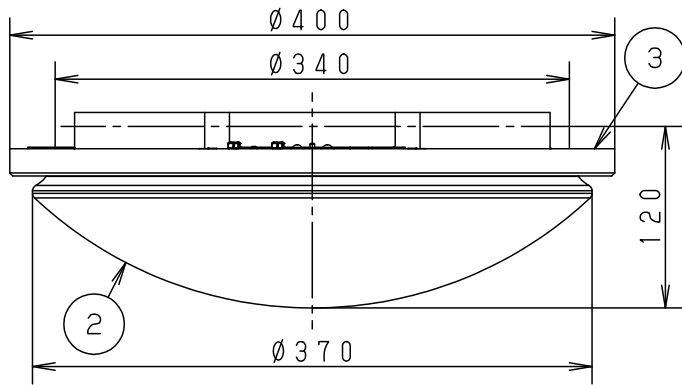

⚠ 注意：商品には寿命があります。詳細はCLX2021AAをご参照ください。

<使用上のご注意>

- 器具の近くでは、ラジオやテレビなどの音響、映像機器に雑音が入る場合があります。
- ほたるスイッチと接続する場合は1回路につきスイッチ3個まででご使用ください。
  (4個以上のほたるスイッチと接続すると、スイッチを切にしても器具が消灯しないことがあります)
- LEDにはバラツキがあるため、同一品番でも商品ごとに発光色、明るさが異なる場合があります。

⚠ 安全に関するご注意

- 一般屋内用器具です。
  屋外や水気、湿気のある所では使用しないでください。
  絶縁不良による感電の原因となります。
- 天井面取り付け専用器具です。
  指定外取り付けは、落下の原因となります。
- 樹脂製アウトレットボックスに直接取り付けしないでください。落下の原因となります。
- 下記のような天井や壁面には絶対に取り付けしないでください。落下の原因となります。

傾斜天井 注1)

半露天井

格子天井

- 取り付けには平らな部分がØ500mm以上必要です。
- 器具取り付け前に必ず引掛シーリングの固定強度をご確認ください。木ねじ1本での固定や、ガタツキのある引掛シーリングへの取り付けは落下の原因となります。
- 配線器具の出代が下記以上必要です。
  (パナソニック製の配線器具をご使用ください)

丸型フル引掛シーリング ローゼット

- 調光器と組み合わせて使用しないでください。火災の原因となります。

- 虫、ホコリの入りにくい構造
- カバーの取付方法は、ソフトターン方式です。
- 天然素材のため、木目、色味が多少異なります。
- 天然木を使用していますので、年数とともに徐々に変色・劣化していきます。

注1) 別途傾斜天井アダプタ (HK9038) の使用により5度以下の傾斜天井に取付可能です。

定格電圧	入力電流	消費電力	電源ユニット内蔵型				
AC100V	0.23A	21.6W	5			品番	
LED	暖白色 (5000K Ra83) 明るさ: 40形ツインバルックアッププレミア発光1灯器具相当		4	丸型フル引掛シーリング		LGB52637LE1	
器具光束	2410lm		3	枠	木製		ウォールナット調
器具質量	1.2kg		2	カバー	アクリル	乳白つや消し	
特記事項			1	本体	亜鉛鋼板 (t0.4)	内面/ホワイト	
	部番	部品名	材質・素材厚	備考	パナソニック株式会社