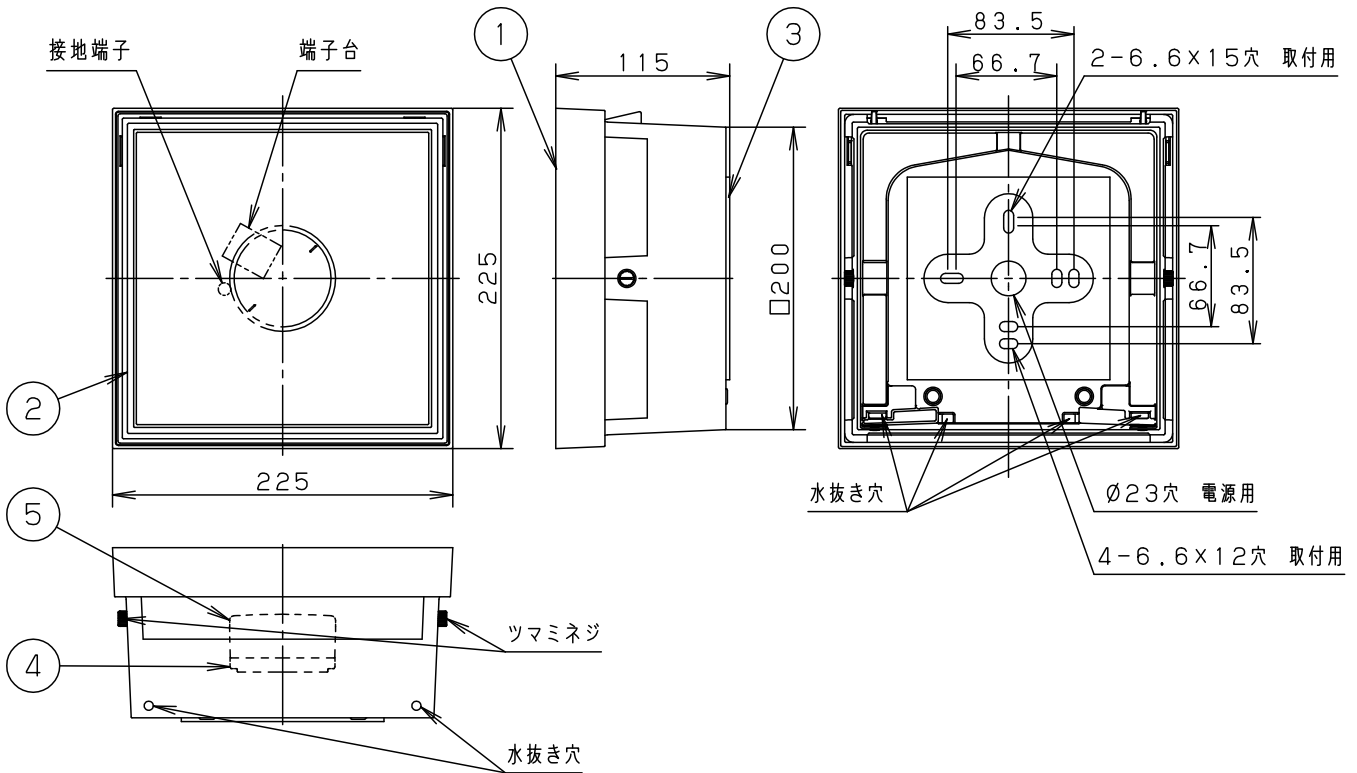

⚠ 注意：商品には寿命があります。詳細はCLX2021AAをご参照ください。

- ・カバーの取付方法は、ツマミネジ方式です。
- ・取付部絶縁ブッシング付
- ・密閉型

⚠ 安全に関するご注意

- ・防雨型器具です。浴室などの湿気が多い場所では使用しないでください。感電、火災の原因となります。
- ・壁面取付専用器具です。指定外取り付けは落下、感電、火災の原因となります。
- ・取付面よりも大きな面に取り付けてください。
- ・調光器と組み合わせて使用しないでください。火災の原因となります。
- ・取付面と本体パッキンのスキマおよびパッキン外周部、本体外周部にシーリング剤を塗ってください。また、背面より水のかかる場所へ設置しないでください。指定外取り付けは絶縁不良による感電の原因となります。
- ・シーリング剤が本体裏面および下面の水抜き穴をふさがないようにしてください。守らないと浸水による火災、感電のおそれがあります。

※使用上のご注意はXLGE8031CT1-KG*を参照してください。

組合せ品名	本体品番	LEDフラットランプ品番
XLGE8031CT1	LGW85221B	LLD4000NCT1

定格電圧	入力電流	消費電力
AC100V	0.13A	7.6W

LEDフラットランプ	昼白色 (5000K Ra83) 明るさ：60形電球1灯器具相当
------------	-------------------------------------

器具光束	456lm
------	-------

器具質量	1.9kg
------	-------

特記事項

部番	部品名	材質・素材厚	備考	品名
5	LEDフラットランプ		タイマー調光 拡散タイプ	品名 ブラケット XLGE8031CT1
4	ソケット		□金GX53-1	
3	本体パッキン	EPTスポンジゴム	ブラック	鶴田 西村 パナソニック株式会社
2	カバー	アクリル	乳白	
1	本体	アルミダイカスト	オフブラック レザ-サテンアクリル塗装	