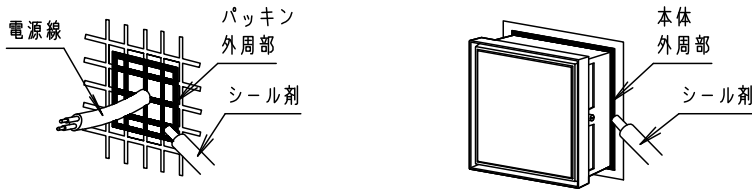

⚠ 注意：商品には寿命があります。詳細はCLX2021AAをご参照ください。

- ・カバーの取付方法は、ツマミネジ方式です。
- ・取付部絶縁ブッシング付
- ・密閉型

⚠ 安全に関するご注意

- ・防雨型器具です。浴室などの湿気が多い場所では使用しないでください。感電、火災の原因となります。
- ・壁面取付専用器具です。指定外取り付けは落下、感電、火災の原因となります。
- ・取付面よりも大きな面に取り付けてください。
- ・調光器と組み合わせて使用しないでください。火災の原因となります。
- ・取付面と本体パッキンのスキマおよびパッキン外周部、本体外周部にシーリング剤を塗ってください。また、背面より水のかかる場所へ設置しないでください。指定外取り付けは絶縁不良による感電の原因となります。
- ・シーリング剤が本体裏面および下面の水抜き穴をふさがないようにしてください。守らないと浸水による火災、感電のおそれがあります。