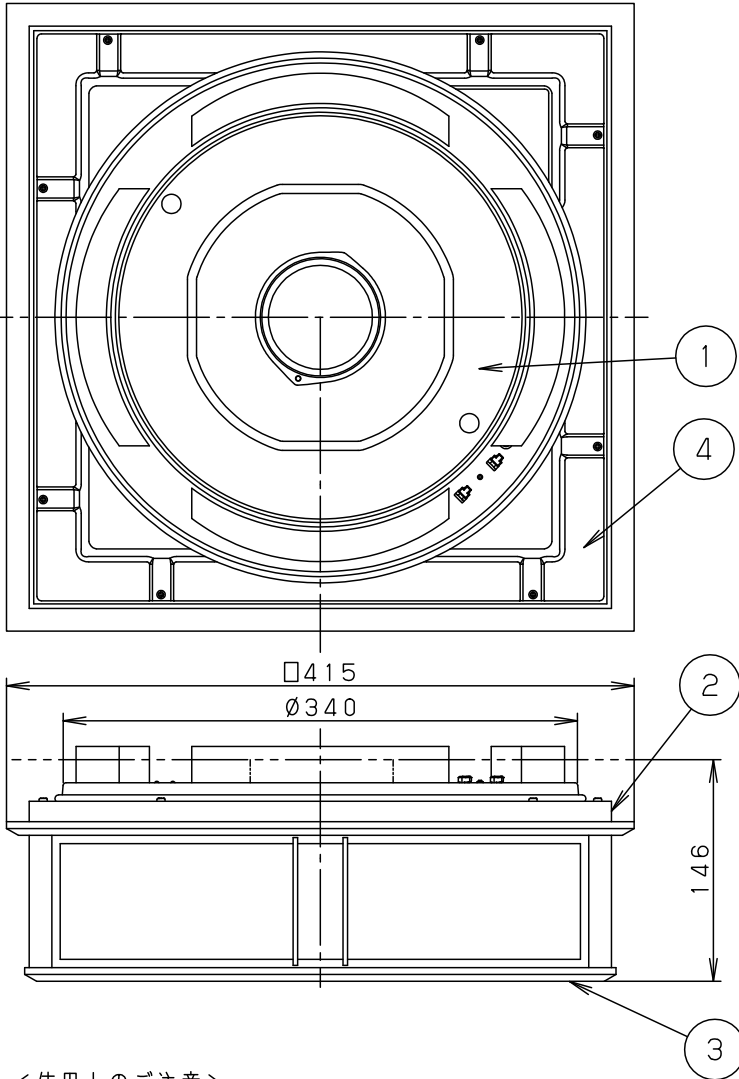

⚠ 注意：商品には寿命があります。詳細はCLX2021AAをご参照ください。