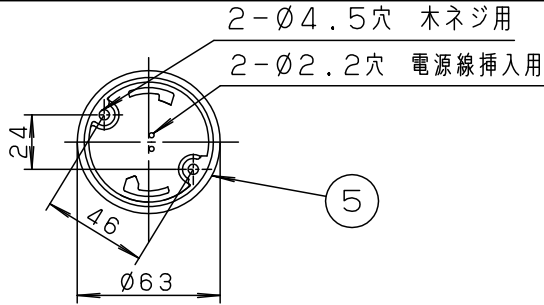

⚠ 注意：商品には寿命があります。詳細はCLX2021AAをご参照ください。