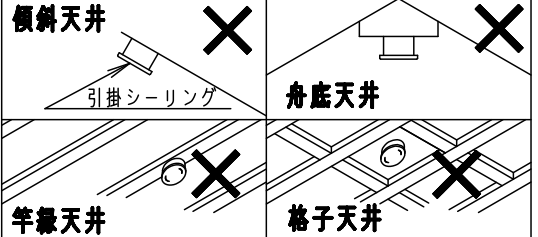

⚠ 注意：商品には寿命があります。詳細はCLX2021AAをご参照ください。

⚠ 安全に関するご注意

- 一般屋内用器具です。屋外や水気、湿気のある所では使用しないでください。絶縁不良による感電の原因となります。
- 天井面取付専用器具です。指定外取付は、落下の原因となります。
- 樹脂製アウトレットボックスに直接取り付けしないでください。落下の原因となります。
- 下記のような天井や壁面には絶対に取り付けしないでください。落下の原因となります。

- 取り付けには平らな部分が $\phi 500$ mm以上必要です。
- 器具取り付け前に必ず引掛シーリングの固定強度をご確認ください。木ねじ1本での固定や、ガタツキのある引掛シーリングへの取り付けは落下の原因となります。
- 配線器具の出代が下記以上必要です。
(パナソニック製の配線器具をご使用ください)

- 他の調光器と組み合わせて使用しないでください。火災の原因となります。
- 虫、ホコリの入りにくい構造
- カバーの取付方法は、ソフトターン方式です。
- 自然素材のため、木目、色目が多少異なります。手造り品ですので模様が多量異なります。天然木を使用していますので、年数とともに徐々に変色・劣化していきます。