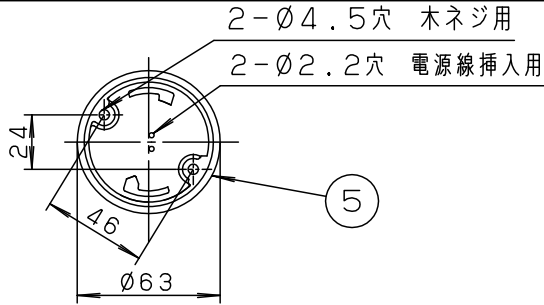

⚠ 注意：商品には寿命があります。詳細はCLX2021AAをご参照ください。

グリーン購入法適合