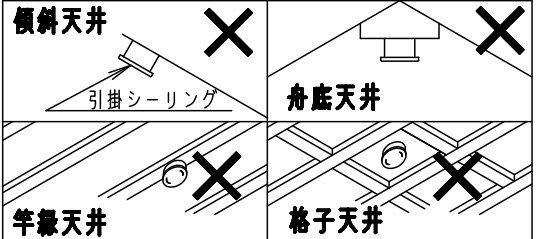

⚠ 注意：商品には寿命があります。詳細はCLX2021AAをご参照ください。

グリーン購入法適合

⚠ 安全に関するご注意

- 一般屋内用器具です。屋外や水気、湿気のある所では使用しないでください。絶縁不良による感電の原因となります。
- 天井面取付専用器具です。指定外取付は、落下の原因となります。
- 樹脂製アウトレットボックスに直接取り付けしないでください。落下の原因となります。
- 下記のような天井や壁面には絶対に取り付けしないでください。落下の原因となります。

- 取り付けには平らな部分が $\phi 500\text{mm}$ 以上必要です。
- 器具取り付け前に必ず引掛シーリングの固定強度をご確認ください。木ねじ1本での固定や、ガタツキのある引掛シーリングへの取り付けは落下の原因となります。
- 配線器具の出代が下記以上必要です。
(パナソニック製の配線器具をご使用ください)

- 他の調光器と組み合わせて使用しないでください。火災の原因となります。

- 虫、ホコリの入りにくい構造
- カバーの取付方法は、ソフトターン方式です。
- 自然素材のため、木目、色目が多少異なります。手造り品ですので模様が多量異なります。天然木を使用していますので、年数とともに徐々に変色・劣化していきます。