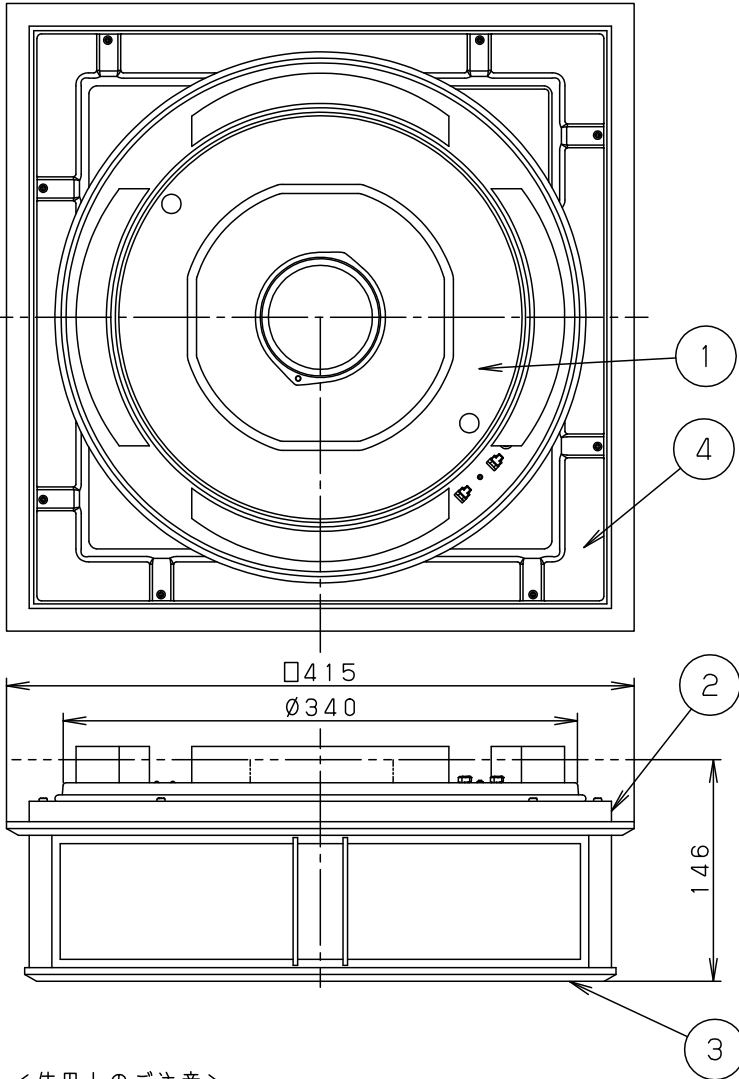

⚠ 注意：商品には寿命があります。詳細はCLX2021AAをご参照ください。

グリーン購入法適合