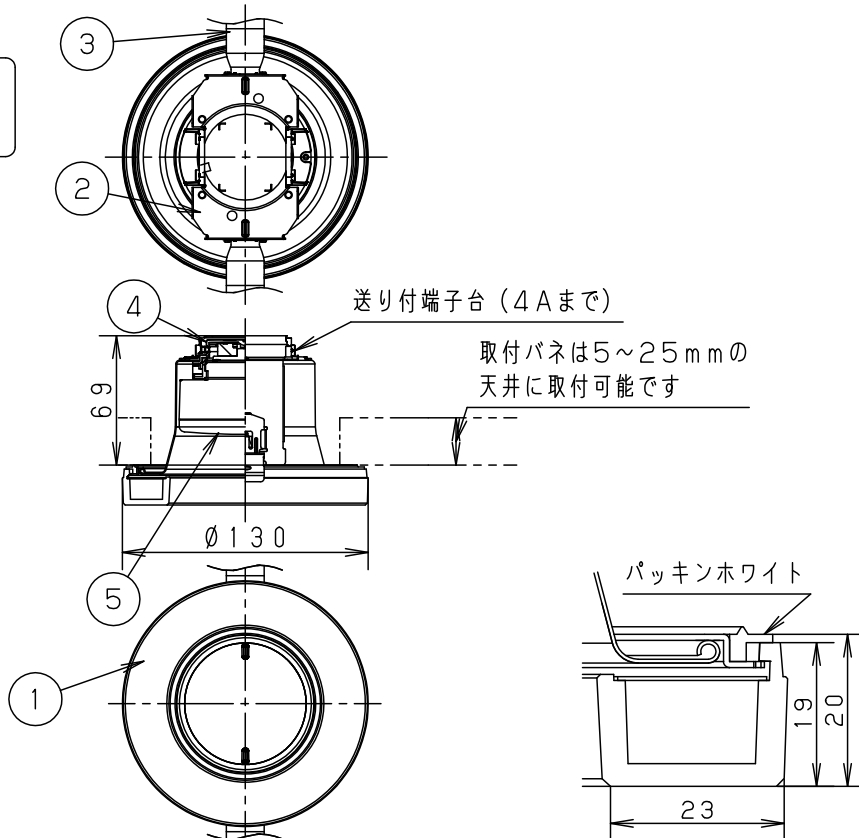

＜適合リニューアルプレート＞

LGK02000・LGK02001  
LGK02004・LGK02005

埋込穴寸法  
Φ100±1mm

高気密SB形  
浅型7H 集光タイプ

⚠ 安全に関するご注意

- 一般屋内用器具です。屋外や水気、湿気のある所では使用しないでください。絶縁不良による感電の原因となります。
- 天井埋込専用器具です。55度を超える傾斜天井、強度のない天井には取り付けしないでください。指定外取り付けは、落下の原因となります。(9mm以上の石こうボードに取り付けできます。)
- ロックウール等のやわらかい天井には取り付けしないでください。落下の原因となります。
- フローイング工法吸込み用繊維質断熱材<JIS A9523>およびマット敷工法人造鉱物繊維断熱材<JIS A9521>での断熱施工された天井に使用することができます。(JIL5002適合) その他の特殊な断熱施工された天井には使用できません。過熱による火災の原因となります。
- 調光器と組み合わせて使用しないでください。火災の原因となります。
- LEDを直視しないでください。目の痛みの原因となることがあります。
- 照射物近接限度内にドア開閉範囲や家具などの可燃物が近づかないように考慮して取り付けしてください。照射物の変色・火災の原因となります。

【照射物近接限度10cm】

※＜使用上のご注意＞＜施工上のご注意＞については、別紙：XAD1132LKCE1-KG\*をご参照ください。

定格電圧			組合せ品名			本体品番			LEDフラットランプ品番		
AC100V	入力電流	消費電力	XAD1132LKCE1			LGD9102K			LLD2020MLCE1		
	0.07A	4.1W									
LED	電球色 (2700K Ra90)										
フラットランプ	明るさ：60形電球1灯器具相当		5	ランプ							
器具光束	340lm		4	ソケット				美ルック 集光タイプ		品名	
器具質量	0.4kg		3	取付パネ				ステンレス鋼板 (t0.5)		ダウライト	
特記事項			2	天板				亜鉛鋼板 (t0.5)		XAD1132LKCE1	
			1	プラスチック枠				亚克力		小平 藪 寺 岡 田	
			部番	部品名				材質・素材厚		透明つや消し	
										備考	
											パナソニック株式会社

本図面は2枚1組です。 1/2

<施工上のご注意>

- 施工時、埋込高さは70mm以上必要となります。
- 表面に凹凸のある天井の場合は、気密性が損なわれるおそれがありますので、平面に仕上げてください。
- この器具の配光は水平天井に対応しています。
- ほたるスイッチと接続する場合は1回路につきスイッチ3個まででご使用ください。  
(4個以上のほたるスイッチと接続すると、スイッチを切にしても器具が消灯しないことがあります。)
- 当社製壁スイッチ品番WT5001、WT5002、WT50519、WT50529をご使用の場合はスイッチ1個につき、16台まで使用可能です。上記以外の壁スイッチは8台まででご使用ください。
- かってにスイッチなどの高機能スイッチを使用する場合は、起動方式CE1に適合した当社製スイッチを使用し、接続台数、接続方法はスイッチの取扱説明書に従ってください。