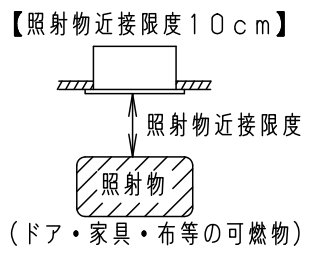

⚠ 注意：商品には寿命があります。詳細はCLX2021AAをご参照ください。

＜適合理ニューアルプレート＞  
 LGK02000・LGK02001  
 LGK02004・LGK02005

埋込穴寸法  
 Ø100±1mm

⚠ 安全に関するご注意

- 一般屋内用器具です。屋外や水気、湿気のある所では使用しないでください。絶縁不良による感電の原因となります。
- 天井埋込専用器具です。55度を超える傾斜天井、強度のない天井には取り付けしないでください。指定外取り付けは、落下の原因となります。(9mm以上の石膏ボードに取り付けできます。)
- ロックウール等のやわらかい天井には取り付けしないでください。落下の原因となります。
- フローイング工法吸込み用繊維質断熱材<JIS A9523>および マット敷工法人造鉱物繊維断熱材<JIS A9521>での断熱施工された天井に使用することができます。(JIL5002適合) その他の特殊な断熱施工された天井には使用できません。過熱による火災の原因となります。
- 調光器と組み合わせて使用しないでください。火災の原因となります。
- LEDを直視しないでください。目の痛みの原因となることがあります。
- 照射物近接限度内にドア開閉範囲や家具などの可燃物が近づかないように考慮して取り付けしてください。照射物の変色・火災の原因となります。

※<使用上のご注意><施工上のご注意>については  
 別紙：XSLD1005KCQ1-KG\*をご参照ください。

組合せ品名	本体品番	LEDフラットランプ品番
XSLD1005KCQ1	LSLD900K	LLD20004SCQ1

本図面は2枚1組です。 1/2

⚠ 注意：商品には寿命があります。詳細はCLX2021AAをご参照ください。

<施工上のご注意>

- 施工時、埋込高さは70mm以上必要となります。
- 表面に凹凸のある天井の場合は、気密性が損なわれるおそれがありますので、平面に仕上げてください。
- この器具の配光は水平天井に対応しています。
- ほたるスイッチと接続する場合は1回路につきスイッチ3個まででご使用ください。  
(4個以上のほたるスイッチと接続すると、スイッチを切にしても器具が消灯しないことがあります。)
- 当社製壁スイッチ品番WT5001、WT5002、WT50519、WT50529をご使用の場合はスイッチ1個につき、16台まで使用可能です。上記以外の壁スイッチは8台まででご使用ください。
- かつてにスイッチなどの高機能スイッチを使用する場合は、起動方式CQ1に適合した当社製スイッチを使用し、接続台数、接続方法はスイッチの取扱説明書に従ってください。