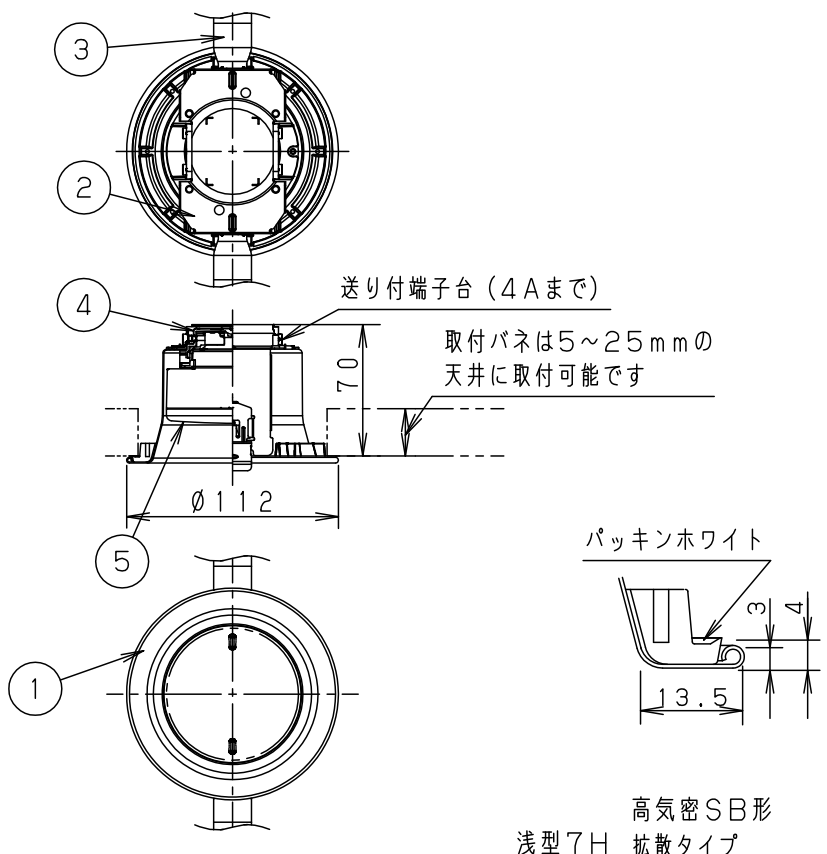

⚠ 注意：商品には寿命があります。詳細はCLX2021AAをご参照ください。

＜適合理ニューアルプレート＞  
 LGK02000・LGK02001  
 LGK02004・LGK02005

埋込穴寸法  
 Ø100±1mm

⚠ 安全に関するご注意

- 一般屋内用器具です。屋外や水気、湿気のある所では使用しないでください。絶縁不良による感電の原因となります。
- 天井埋込専用器具です。55度を超える傾斜天井、強度のない天井には取り付けしないでください。指定外取り付けは、落下の原因となります。(9mm以上の石膏ボードに取り付けできます。)
- ロックウール等のやわらかい天井には取り付けしないでください。落下の原因となります。
- フローイング工法吸込み用繊維質断熱材<JIS A9523>および マット敷工法人造鉱物繊維断熱材<JIS A9521>での断熱施工された天井に使用することができます。(JIL5002適合) その他の特殊な断熱施工された天井には使用できません。過熱による火災の原因となります。
- 調光器と組み合わせて使用しないでください。火災の原因となります。
- LEDを直視しないでください。目の痛みの原因となることがあります。
- 照射物近接限度内にドア開閉範囲や家具などの可燃物が近づかないように考慮して取り付けしてください。照射物の変色・火災の原因となります。

定格電圧	光色	入力電流	消費電力
AC100V	温白色	0.09A	5.1W
	昼白色	0.09A	5.1W
LED フラットランプ	温白色 (3500K Ra83)		
	昼白色 (5000K Ra83)		
	明るさ：60形電球1灯器具相当		
器具光束	450lm (温白色)	5	ランプ
	440lm (昼白色)	4	ソケット
器具質量	0.3kg	3	取付パネ
特記事項		2	天板
		1	枠
	部番	部品名	材質・素材厚

※<使用上のご注意><施工上のご注意>については  
 別紙：XSLD1005KCQ1-KG\*をご参照ください。

組合せ品名	本体品番	LEDフラットランプ品番
XSLD1005KCQ1	LSLD900K	LLD20004SCQ1

本図面は2枚1組です。 1/2

⚠ 注意：商品には寿命があります。詳細はCLX2021AAをご参照ください。

<施工上のご注意>

- 施工時、埋込高さは70mm以上必要となります。
- 表面に凹凸のある天井の場合は、気密性が損なわれるおそれがありますので、平面に仕上げてください。
- この器具の配光は水平天井に対応しています。
- ほたるスイッチと接続する場合は1回路につきスイッチ3個まででご使用ください。  
(4個以上のほたるスイッチと接続すると、スイッチを切にしても器具が消灯しないことがあります。)
- 当社製壁スイッチ品番WT5001、WT5002、WT50519、WT50529をご使用の場合はスイッチ1個につき、16台まで使用可能です。上記以外の壁スイッチは8台まででご使用ください。
- かつてにスイッチなどの高機能スイッチを使用する場合は、起動方式CQ1に適合した当社製スイッチを使用し、接続台数、接続方法はスイッチの取扱説明書に従ってください。