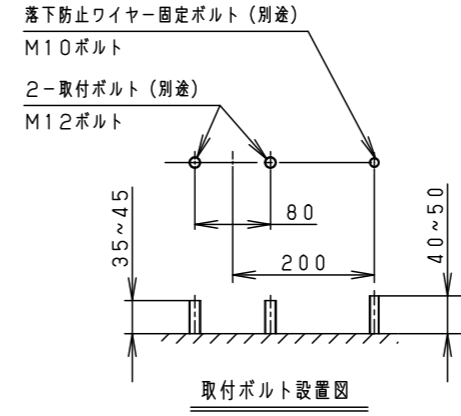

【使用上のご注意】

- ●塩害地域でご使用される場合は別途ご相談ください。
- ●施工作業を十分に考慮して造営材と器具とのスペースを確保して設置ください。密閉された空間では使用しないでください。発煙・発火及び器具短寿命の原因となります。
- ●器具が点検・交換できない場所には設置しないでください。点検できる設置場所（納め方）であること高所設置時の点検設備（ゴンドラなど）があることを確認した上で、設置計画をしてください。
- ●白い対象物（看板・壁面）を照射する場合、色ムラが気になる場合があります。予めご了承ください。
- ●LEDにはバラツキがあるため、LEDユニット内のLED個々及び同一品番・シリーズ品番で発光色、明るさが異なる場合があります。予めご了承ください。
- ●LEDユニットは、設計上、LEDを搭載しておらず点灯しない部分があります。予めご了承ください。
- ●雨上がりなど、高湿度環境時に内部結露する場合がありますが異常ではありません。数日間、点灯・消灯を繰り返す事により消滅しますので、予めご了承ください。
- ●器具上向き取付の場合は、水平から±5°以内に設置するとパネル面に水が滞留し内部結露が消えない原因となる為、使用不可です。
- ●電源線と調光信号線は600Vビニルキャブタイヤケーブル又は600V二種EPゴム絶縁クロロプレンキャブタイヤケーブルと同等以上の性能を有するものをご使用ください。

受圧面積	
正面	0.07m²
側面	0.02m²

定格電圧	AC100V	AC200V	AC242V
入力電流	0.43A	0.23A	0.20A
消費電力	42.8W	43.3W	43.4W
周波数	50Hz/60Hz共用		

適合オプション品番		
1灯用投光器台	DYKX (H) 05183	溶融亜鉛メッキ
アーム (L=600)	DYDX (H) 4021	シルバーメタリック
	DYDX (H) 4022	ミディアムグレーメタリック
アーム (L=900)	DYDX (H) 4027	シルバーメタリック
	DYDX (H) 4028	ミディアムグレーメタリック
フランジ	DYDX (H) 4085	シルバーメタリック
	DYDX (H) 4086	ミディアムグレーメタリック
ポールアダプタ (1灯用)	DYDX (H) 5013	ミディアムグレーメタリック
	DYDX (H) 5014	ミディアムグレーメタリック
	DYDX (H) 5020	グレー
ポールアダプタ (2灯用)	DYDX (H) 5021	グレー
	DYDX (H) 5015	ミディアムグレーメタリック
	DYDX (H) 5022	グレー
街路灯アーム (1灯用)	DYDX (H) 4066	ミディアムグレーメタリック
街路灯アーム (2灯用)	DYDX (H) 4067	ミディアムグレーメタリック
遮光ルーバー (前後用)	NYK (H) 41220	オフブラック
遮光ルーバー (前後左右用)	NYK (H) 41230	オフブラック

組み合わせでご採用いただく商品の承認図・加工図を確認してください。加工内容により適合しない場合があります。