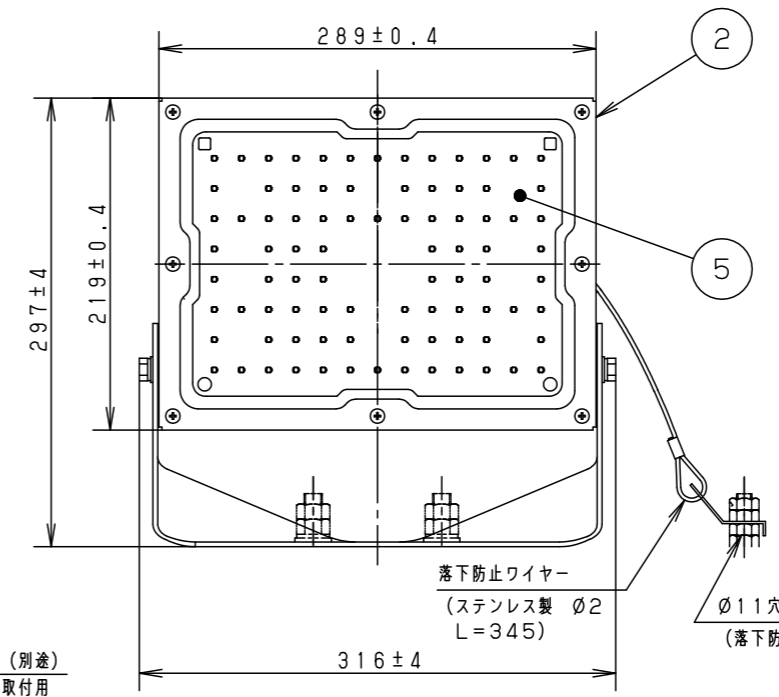

【使用上のご注意】

- ●塩害地域でご使用される場合は別途ご相談ください。
- ●施工作業を十分に考慮して造営材と器具とのスペースを確保して設置ください。密閉された空間では使用しないでください。発煙・発火及び器具短寿命の原因となります。
- ●器具が点検・交換できない場所には設置しないでください。点検できる設置場所（納め方）であること高所設置時の点検設備（ゴンドラなど）があることを確認した上で、設置計画をしてください。
- ●白い対象物（看板・壁面）を照射する場合、色ムラが気になる場合があります。予めご了承ください。
- ●LEDにはバラツキがあるため、LEDユニット内のLED個々及び同一品番・シリーズ品番で発光色、明るさが異なる場合があります。予めご了承ください。
- ●LEDユニットは、設計上、LEDを搭載しておらず点灯しない部分があります。予めご了承ください。
- ●雨上がりなど、高湿度環境時に内部結露する場合がありますが異常ではありません。数日間、点灯・消灯を繰り返す事により消滅しますので、予めご了承ください。
- ●器具上向き取付の場合は、水平から±5°以内に設置するとパネル面に水が滞留し内部結露が消えない原因となる為、使用不可です。
- ●電源線と調光信号線は600Vビニルキャブタイヤケーブル又は600V二種EPゴム絶縁クロロプレンキャブタイヤケーブルと同等以上の性能を有するものをご使用ください。

受圧面積	
正面	0.07m²
側面	0.02m²

定格電圧	AC100V	AC200V	AC242V
入力電流	0.43A	0.23A	0.20A
消費電力	42.8W	43.3W	43.4W
周波数	50Hz/60Hz共用		

適合オプション品番		
1灯用投光器台	DYKX (H) 05183	溶融亜鉛メッキ
アーム (L=600)	DYDX (H) 4021	シルバーメタリック
	DYDX (H) 4022	ミディアムグレーメタリック
アーム (L=900)	DYDX (H) 4027	シルバーメタリック
	DYDX (H) 4028	ミディアムグレーメタリック
フランジ	DYDX (H) 4085	シルバーメタリック
	DYDX (H) 4086	ミディアムグレーメタリック
ポールアダプタ (1灯用)	DYDX (H) 5013	ミディアムグレーメタリック
	DYDX (H) 5014	ミディアムグレーメタリック
	DYDX (H) 5020	グレー
ポールアダプタ (2灯用)	DYDX (H) 5021	グレー
	DYDX (H) 5015	ミディアムグレーメタリック
	DYDX (H) 5022	グレー
街路灯アーム (1灯用)	DYDX (H) 4066	ミディアムグレーメタリック
街路灯アーム (2灯用)	DYDX (H) 4067	ミディアムグレーメタリック
遮光ルーバー (前後用)	NYK (H) 41220	オフブラック
遮光ルーバー (前後左右用)	NYK (H) 41230	オフブラック

組み合わせでご採用いただく商品の承認図・加工図を確認してください。加工内容により適合しない場合があります。