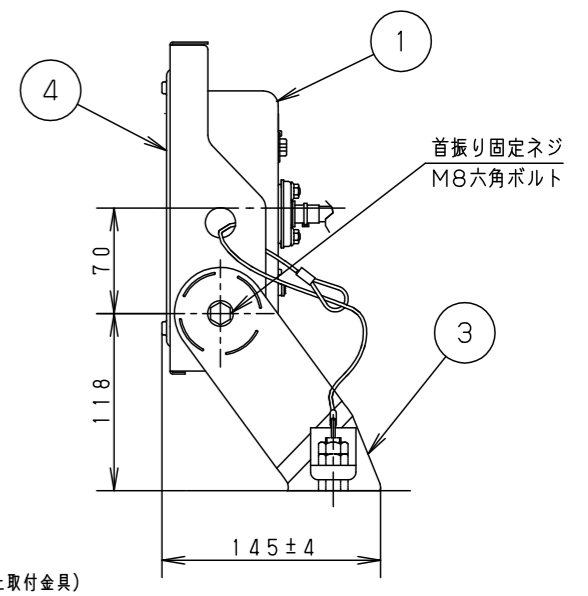

【使用上のご注意】

- ●塩害地域でご使用される場合は別途ご相談ください。
- ●施工作業を十分に考慮して造営材と器具とのスペースを確保して設置ください。密閉された空間では使用しないでください。発煙・発火及び器具短寿命の原因となります。
- ●器具が点検・交換できない場所には設置しないでください。点検できる設置場所（納め方）であること高所設置時の点検設備（ゴンドラなど）があることを確認した上で、設置計画をしてください。
- ●白い対象物（看板・壁面）を照射する場合、色ムラが気になる場合があります。予めご了承ください。
- ●LEDにはバラツキがあるため、LEDユニット内のLED個々及び同一品番・シリーズ品番で発光色、明るさが異なる場合があります。予めご了承ください。
- ●LEDユニットは、設計上、LEDを搭載しておらず点灯しない部分があります。予めご了承ください。
- ●雨上がりなど、高湿度環境時に内部結露する場合がありますが異常ではありません。数日間、点灯・消灯を繰り返す事により消滅しますので、予めご了承ください。
- ●器具上向き取付の場合は、水平から±5°以内に設置するとパネル面に水が滞留し内部結露が消えない原因となる為、使用不可です。
- ●電源線と調光信号線は600Vビニルキャブタイヤケーブル又は600V二種EPゴム絶縁クロロプレンキャブタイヤケーブルと同等以上の性能を有するものをご使用ください。

受圧面積	
正面	0.07m²
側面	0.02m²

定格電圧	AC100V	AC200V	AC242V
入力電流	0.43A	0.23A	0.20A
消費電力	42.8W	43.3W	43.4W
周波数	50Hz/60Hz共用		

適合オプション品番		
1灯用投光器台	DYKX (H) 05183	溶融亜鉛メッキ
アーム (L=600)	DYDX (H) 4021	シルバーメタリック
	DYDX (H) 4022	ミディアムグレーメタリック
アーム (L=900)	DYDX (H) 4027	シルバーメタリック
	DYDX (H) 4028	ミディアムグレーメタリック
フランジ	DYDX (H) 4085	シルバーメタリック
	DYDX (H) 4086	ミディアムグレーメタリック
ポールアダプタ (1灯用)	DYDX (H) 5013	ミディアムグレーメタリック
	DYDX (H) 5014	ミディアムグレーメタリック
	DYDX (H) 5020	グレー
ポールアダプタ (2灯用)	DYDX (H) 5021	グレー
	DYDX (H) 5015	ミディアムグレーメタリック
	DYDX (H) 5022	グレー
街路灯アーム (1灯用)	DYDX (H) 4066	ミディアムグレーメタリック
街路灯アーム (2灯用)	DYDX (H) 4067	ミディアムグレーメタリック
遮光ルーバー (前後用)	NYK (H) 41220	オフブラック
遮光ルーバー (前後左右用)	NYK (H) 41230	オフブラック

組み合わせでご採用いただく商品の承認図・加工図を確認してください。加工内容により適合しない場合があります。