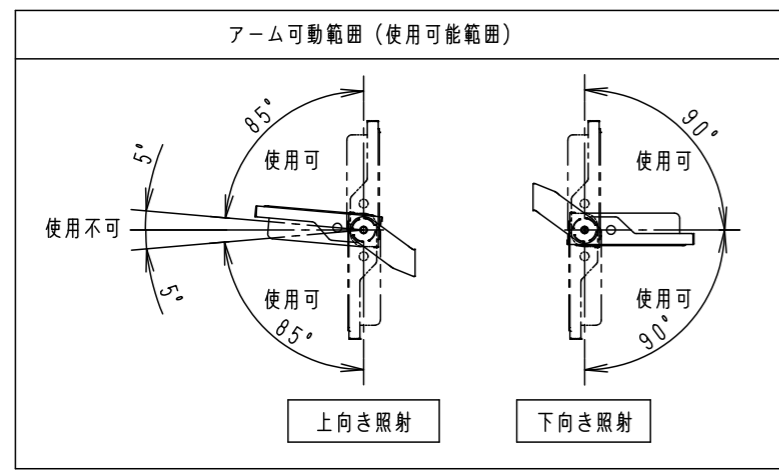

保護等級 IP65

光源寿命	60,000h
器具光束	6,300lm
LED	昼白色 (5000K, Ra70)
配光	広角
器具質量	3.2kg
特記事項	

5	LEDユニット	1個	品番	防雨型 LEDスポットライト NYS15140LE9	
4	パネル	ポリカーボネート 透明 (耐候塗装)			
3	アーム	銅板 (t3.2) Zn-Al系合金メッキ / シルバーメタリック ポリエステル粉体塗装	図番	NYS15140-K2	
2	枠	銅板 (t1.2) Zn-Al系合金メッキ / シルバーメタリック ポリエステル粉体塗装			
1	本体	アルミ / シルバーメタリック ポリエステル粉体塗装	単位: mm	第三角法	
部番	部品名	材質・素材厚	備考	パナソニック株式会社	

生産終了品
この器具は生産終了につき製造することができません