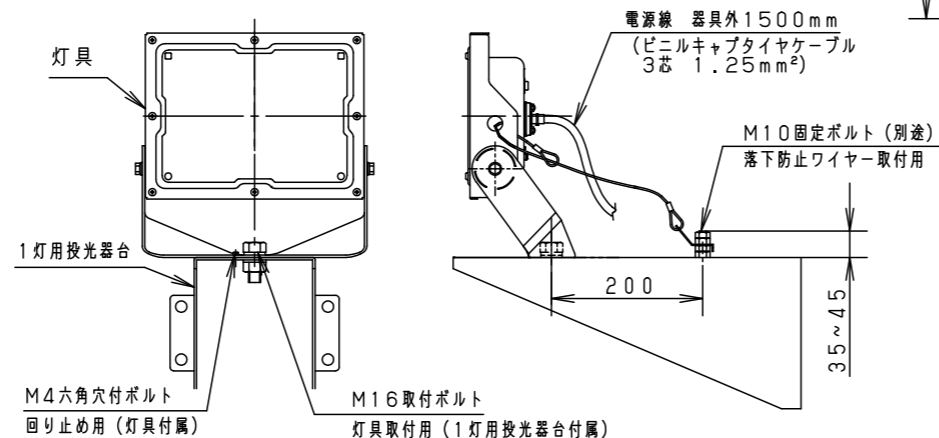

【使用上のご注意】

- ●塩害地域でご使用される場合は別途ご相談ください。
- ●施工作業を十分に考慮して造営材と器具とのスペースを確保して設置ください。密閉された空間では使用しないでください。発煙・発火及び器具短寿命の原因となります。
- ●器具が点検・交換できない場所には設置しないでください。点検できる設置場所（納め方）であること高所設置時の点検設備（ゴンドラなど）があることを確認した上で、設置計画をしてください。
- ●白い対象物（看板・壁面）を照射する場合、色ムラが気になる場合があります。予めご了承ください。
- ●LEDにはバラツキがあるため、LEDユニット内のLED個々及び同一品番・シリーズ品番で発光色、明るさが異なる場合があります。予めご了承ください。
- ●LEDユニットは、設計上、LEDを搭載しておらず点灯しない部分があります。予めご了承ください。
- ●雨上がりなど、高湿度環境時に内部結露する場合がありますが異常ではありません。数日間、点灯・消灯を繰り返す事により消滅しますので、予めご了承ください。
- ●器具上向き取付の場合は、水平から±5°以内に設置するとパネル面に水が滞留し内部結露が消えない原因となる為、使用不可です。
- ●電源線と調光信号線は600Vビニルキャブタイヤケーブル又は600V二種EPゴム絶縁クロロプレンキャブタイヤケーブルと同等以上の性能を有するものをご使用ください。

受圧面積	
正面	0.07m²
側面	0.02m²

定格電圧	AC100V	AC200V	AC242V
入力電流	0.43A	0.23A	0.20A
消費電力	42.8W	43.3W	43.4W
周波数	50Hz/60Hz共用		

適合オプション品番		
1灯用投光器台	DYKX (H) 05183	溶融亜鉛メッキ
アーム (L=600)	DYDX (H) 4021	シルバーメタリック
	DYDX (H) 4022	ミディアムグレーメタリック
アーム (L=900)	DYDX (H) 4027	シルバーメタリック
	DYDX (H) 4028	ミディアムグレーメタリック
フランジ	DYDX (H) 4085	シルバーメタリック
	DYDX (H) 4086	ミディアムグレーメタリック
ポールアダプタ (1灯用)	DYDX (H) 5013	ミディアムグレーメタリック
	DYDX (H) 5014	ミディアムグレーメタリック
	DYDX (H) 5020	グレー
ポールアダプタ (2灯用)	DYDX (H) 5021	グレー
	DYDX (H) 5015	ミディアムグレーメタリック
	DYDX (H) 5022	グレー
街路灯アーム (1灯用)	DYDX (H) 4066	ミディアムグレーメタリック
街路灯アーム (2灯用)	DYDX (H) 4067	ミディアムグレーメタリック
遮光ルーバー (前後用)	NYK (H) 41220	オフブラック
遮光ルーバー (前後左右用)	NYK (H) 41230	オフブラック

組み合わせでご採用いただく商品の承認図・加工図を確認してください。加工内容により適合しない場合があります。