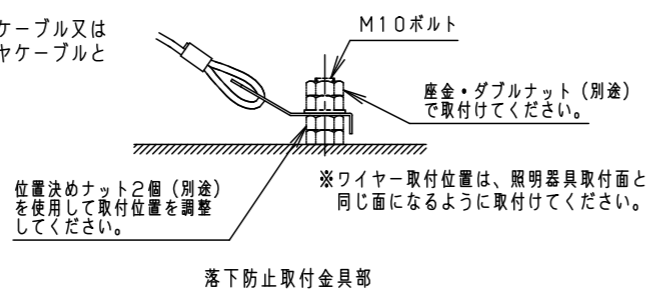

【使用上のご注意】

- ●塩害地域でご使用される場合は別途ご相談ください。
- ●施工作業を十分に考慮して造営材と器具とのスペースを確保して設置ください。密閉された空間では使用しないでください。発煙・発火及び器具短寿命の原因となります。
- ●器具が点検・交換できない場所には設置しないでください。点検できる設置場所（納め方）であること高所設置時の点検設備（ゴンドラなど）があることを確認した上で、設置計画をしてください。
- ●白い対象物（看板・壁面）を照射する場合、色ムラが気になる場合があります。予めご了承ください。
- ●LEDにはバラツキがあるため、LEDユニット内のLED個々及び同一品番・シリーズ品番で発光色、明るさが異なる場合があります。予めご了承ください。
- ●LEDユニットは、設計上、LEDを搭載しておらず点灯しない部分があります。予めご了承ください。
- ●雨上がりなど、高湿度環境時に内部結露する場合がありますが異常ではありません。数日間、点灯・消灯を繰り返す事により消滅しますので、予めご了承ください。
- ●器具上向き取付の場合は、水平から±5°以内に設置するとパネル面に水が滞留し内部結露が消えない原因となる為、使用不可です。
- ●電源線と調光信号線は600Vビニルキャブタイヤケーブル又は600V二種EPゴム絶縁クロロプレンキャブタイヤケーブルと同等以上の性能を有するものをご使用ください。

受圧面積	
正面	0.07m²
側面	0.02m²

定格電圧	AC100V	AC200V	AC242V
入力電流	0.43A	0.23A	0.20A
消費電力	42.8W	43.3W	43.4W
周波数	50Hz/60Hz共用		

適合オプション品番		
1灯用投光器台	DYKX (H) 05183	溶融亜鉛メッキ
アーム (L=600)	DYDX (H) 4021	シルバーメタリック
	DYDX (H) 4022	ミディアムグレーメタリック
アーム (L=900)	DYDX (H) 4027	シルバーメタリック
	DYDX (H) 4028	ミディアムグレーメタリック
フランジ	DYDX (H) 4085	シルバーメタリック
	DYDX (H) 4086	ミディアムグレーメタリック
ポールアダプタ (1灯用)	DYDX (H) 5013	ミディアムグレーメタリック
	DYDX (H) 5014	ミディアムグレーメタリック
	DYDX (H) 5020	グレー
ポールアダプタ (2灯用)	DYDX (H) 5021	グレー
	DYDX (H) 5015	ミディアムグレーメタリック
	DYDX (H) 5022	グレー
街路灯アーム (1灯用)	DYDX (H) 4066	ミディアムグレーメタリック
街路灯アーム (2灯用)	DYDX (H) 4067	ミディアムグレーメタリック
遮光ルーバー (前後用)	NYK (H) 41220	オフブラック
遮光ルーバー (前後左右用)	NYK (H) 41230	オフブラック

組み合わせでご採用いただく商品の承認図・加工図を確認してください。加工内容により適合しない場合があります。