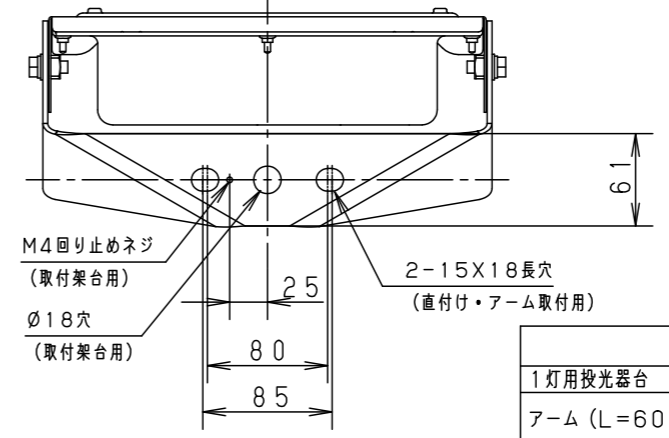

【使用上のご注意】

- ●塩害地域でご使用される場合は別途ご相談ください。
- ●施工作業を十分に考慮して造営材と器具とのスペースを確保して設置ください。密閉された空間では使用しないでください。発煙・発火及び器具短寿命の原因となります。
- ●器具が点検・交換できない場所には設置しないでください。点検できる設置場所（納め方）であること高所設置時の点検設備（ゴンドラなど）があることを確認した上で、設置計画をしてください。
- ●白い対象物（看板・壁面）を照射する場合、色ムラが気になる場合があります。予めご了承ください。
- ●LEDにはバラツキがあるため、LEDユニット内のLED個々及び同一品番・シリーズ品番で発光色、明るさが異なる場合があります。予めご了承ください。
- ●LEDユニットは、設計上、LEDを搭載しておらず点灯しない部分があります。予めご了承ください。
- ●雨上がりなど、高湿度環境時に内部結露する場合がありますが異常ではありません。数日間、点灯・消灯を繰り返す事により消滅しますので、予めご了承ください。
- ●器具上向き取付の場合は、水平から±5°以内に設置するとパネル面に水が滞留し内部結露が消えない原因となる為、使用不可です。
- ●電源線と調光信号線は600Vビニルキャブタイヤケーブル又は600V二種EPゴム絶縁クロロプレンキャブタイヤケーブルと同等以上の性能を有するものをご使用ください。

受圧面積	
正面	0.07m²
側面	0.02m²

定格電圧	AC100V	AC200V	AC242V
入力電流	0.43A	0.23A	0.20A
消費電力	42.8W	43.3W	43.4W
周波数	50Hz/60Hz共用		

適合オプション品番		
1灯用投光器台	DYKX (H) 05183	溶融亜鉛メッキ
アーム (L=600)	DYDX (H) 4021	シルバーメタリック
	DYDX (H) 4022	ミディアムグレーメタリック
アーム (L=900)	DYDX (H) 4027	シルバーメタリック
	DYDX (H) 4028	ミディアムグレーメタリック
フランジ	DYDX (H) 4085	シルバーメタリック
	DYDX (H) 4086	ミディアムグレーメタリック
ポールアダプタ (1灯用)	DYDX (H) 5013	ミディアムグレーメタリック
	DYDX (H) 5014	ミディアムグレーメタリック
	DYDX (H) 5020	グレー
ポールアダプタ (2灯用)	DYDX (H) 5021	グレー
	DYDX (H) 5015	ミディアムグレーメタリック
	DYDX (H) 5022	グレー
街路灯アーム (1灯用)	DYDX (H) 4066	ミディアムグレーメタリック
街路灯アーム (2灯用)	DYDX (H) 4067	ミディアムグレーメタリック
遮光ルーバー (前後用)	NYK (H) 41220	オフブラック
遮光ルーバー (前後左右用)	NYK (H) 41230	オフブラック

組み合わせでご採用いただく商品の承認図・加工図を確認してください。加工内容により適合しない場合があります。