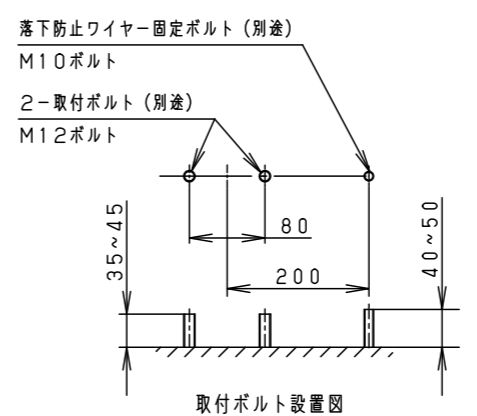

【使用上のご注意】

- 塩害地域でご使用される場合は別途ご相談ください。
- 施工作業を十分に考慮して造営材と器具とのスペースを確保して設置ください。
- 密閉された空間では使用しないでください。発煙・発火及び器具短寿命の原因となります。
- 器具が点検・交換できない場所には設置しないでください。点検できる設置場所（納め方）であること高所設置時の点検設備（ゴンドラなど）があることを確認した上で、設置計画をしてください。
- 白い対象物（看板・壁面）を照射する場合、色ムラが気になる場合があります。予めご了承ください。
- LEDにはバツキがあるため、LEDユニット内のLED個々及び同一品番・シリーズ品番で発光色、明るさが異なる場合があります。予めご了承ください。
- LEDユニットは、設計上、LEDを搭載しておらず点灯しない部分があります。予めご了承ください。
- 雨上がりなど、高湿度環境時に内部結露する場合がありますが異常ではありません。数日間、点灯・消灯を繰り返す事により消滅しますので、予めご了承ください。
- 器具上向き取付の場合は、水平から±5°以内に設置するとパネル面に水が滞留し内部結露が消えない原因となる為、使用不可です。
- 電源線と調光信号線は600Vビニルキャプタイヤケーブル又は600V二種EPゴム絶縁クロロプレンキャプタイヤケーブルと同等以上の性能を有するものをご使用ください。

受圧面積	
正面	0.07m²
側面	0.02m²

定格電圧	AC100V	AC200V	AC242V
入力電流	0.43A	0.23A	0.20A
消費電力	42.8W	43.3W	43.4W
周波数	50Hz/60Hz共用		

適合オプション品番		
1灯用投光器台	DYKX (H) 05183	溶融亜鉛メッキ
アーム (L=600)	DYDX (H) 4021	シルバーメタリック
	DYDX (H) 4022	ミディアムグレーメタリック
アーム (L=900)	DYDX (H) 4027	シルバーメタリック
	DYDX (H) 4028	ミディアムグレーメタリック
フランジ	DYDX (H) 4085	シルバーメタリック
	DYDX (H) 4086	ミディアムグレーメタリック
ポールアダプタ (1灯用)	DYDX (H) 5013	ミディアムグレーメタリック
	DYDX (H) 5014	ミディアムグレーメタリック
	DYDX (H) 5020	グレー
ポールアダプタ (2灯用)	DYDX (H) 5021	グレー
	DYDX (H) 5015	ミディアムグレーメタリック
	DYDX (H) 5022	グレー
街路灯アーム (1灯用)	DYDX (H) 4066	ミディアムグレーメタリック
街路灯アーム (2灯用)	DYDX (H) 4067	ミディアムグレーメタリック
遮光ルーバー (前後用)	NYK (H) 41220	オフブラック
遮光ルーバー (前後左右用)	NYK (H) 41230	オフブラック

組み合わせてご採用いただく商品の承認図・加工図を確認してください。加工内容により適合しない場合があります。