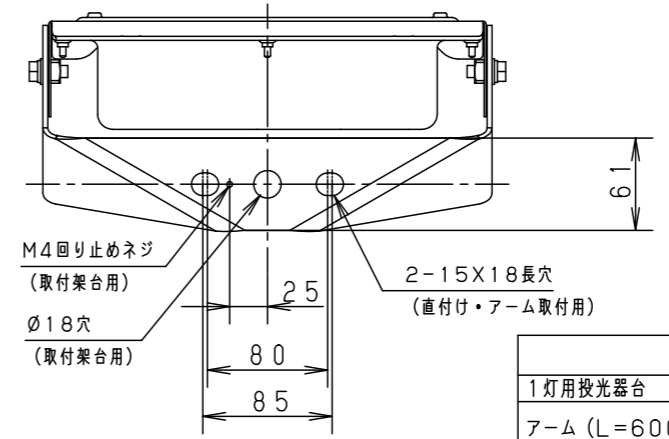

【使用上のご注意】

- 塩害地域でご使用される場合は別途ご相談ください。
- 施工作業を十分に考慮して造営材と器具とのスペースを確保して設置ください。
- 密閉された空間では使用しないでください。発煙・発火及び器具短寿命の原因となります。
- 器具が点検・交換できない場所には設置しないでください。点検できる設置場所（納め方）であること高所設置時の点検設備（ゴンドラなど）があることを確認した上で、設置計画をしてください。
- 白い対象物（看板・壁面）を照射する場合、色ムラが気になる場合があります。予めご了承ください。
- LEDにはバツキがあるため、LEDユニット内のLED個々及び同一品番・シリーズ品番で発光色、明るさが異なる場合があります。予めご了承ください。
- LEDユニットは、設計上、LEDを搭載しておらず点灯しない部分があります。予めご了承ください。
- 雨上がりなど、高湿度環境時に内部結露する場合がありますが異常ではありません。数日間、点灯・消灯を繰り返す事により消滅しますので、予めご了承ください。
- 器具上向き取付の場合は、水平から±5°以内に設置するとパネル面に水が滞留し内部結露が消えない原因となる為、使用不可です。
- 電源線と調光信号線は600Vビニルキャプタイヤケーブル又は600V二種EPゴム絶縁クロロプレンキャプタイヤケーブルと同等以上の性能を有するものをご使用ください。

受圧面積	
正面	0.07m²
側面	0.02m²

定格電圧	AC100V	AC200V	AC242V
入力電流	0.43A	0.23A	0.20A
消費電力	42.8W	43.3W	43.4W
周波数	50Hz/60Hz共用		

適合オプション品番		
1灯用投光器台	DYKX (H) 05183	溶融亜鉛メッキ
アーム (L=600)	DYDX (H) 4021	シルバーメタリック
	DYDX (H) 4022	ミディアムグレーメタリック
アーム (L=900)	DYDX (H) 4027	シルバーメタリック
	DYDX (H) 4028	ミディアムグレーメタリック
フランジ	DYDX (H) 4085	シルバーメタリック
	DYDX (H) 4086	ミディアムグレーメタリック
ポールアダプタ (1灯用)	DYDX (H) 5013	ミディアムグレーメタリック
	DYDX (H) 5014	ミディアムグレーメタリック
	DYDX (H) 5020	グレー
ポールアダプタ (2灯用)	DYDX (H) 5021	グレー
	DYDX (H) 5015	ミディアムグレーメタリック
	DYDX (H) 5022	グレー
街路灯アーム (1灯用)	DYDX (H) 4066	ミディアムグレーメタリック
街路灯アーム (2灯用)	DYDX (H) 4067	ミディアムグレーメタリック
遮光ルーバー (前後用)	NYK (H) 41220	オフブラック
遮光ルーバー (前後左右用)	NYK (H) 41230	オフブラック

組み合わせてご採用いただく商品の承認図・加工図を確認してください。加工内容により適合しない場合があります。