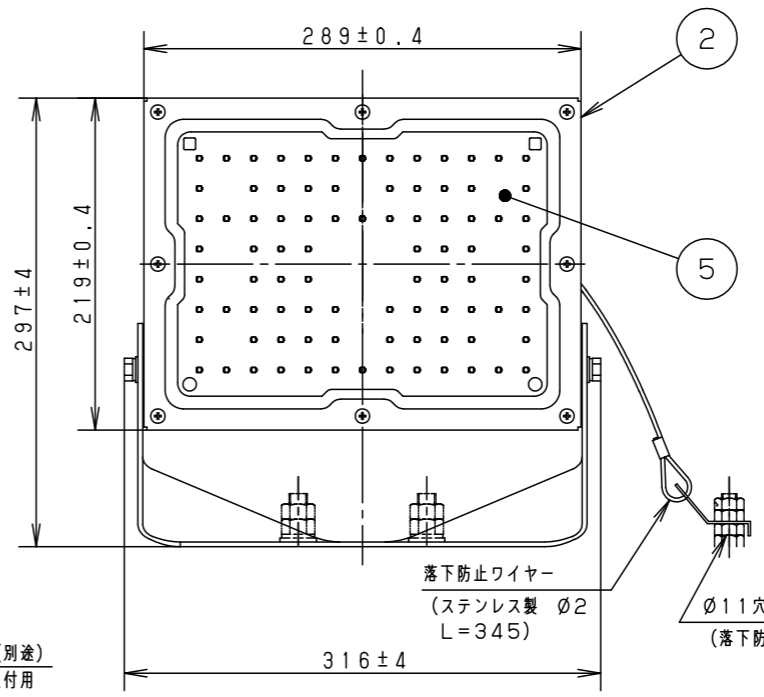

【使用上のご注意】

- 塩害地域でご使用される場合は別途ご相談ください。
- 施工作業を十分に考慮して造営材と器具とのスペースを確保して設置ください。
- 密閉された空間では使用しないでください。発煙・発火及び器具短寿命の原因となります。
- 器具が点検・交換できない場所には設置しないでください。点検できる設置場所（納め方）であること高所設置時の点検設備（ゴンドラなど）があることを確認した上で、設置計画をしてください。
- 白い対象物（看板・壁面）を照射する場合、色ムラが気になる場合があります。予めご了承ください。
- LEDにはバツキがあるため、LEDユニット内のLED個々及び同一品番・シリーズ品番で発光色、明るさが異なる場合があります。予めご了承ください。
- LEDユニットは、設計上、LEDを搭載しておらず点灯しない部分があります。予めご了承ください。
- 雨上がりなど、高湿度環境時に内部結露する場合がありますが異常ではありません。数日間、点灯・消灯を繰り返す事により消滅しますので、予めご了承ください。
- 器具上向き取付の場合は、水平から±5°以内に設置するとパネル面に水が滞留し内部結露が消えない原因となる為、使用不可です。
- 電源線と調光信号線は600Vビニルキャプタイヤケーブル又は600V二種EPゴム絶縁クロロプレンキャプタイヤケーブルと同等以上の性能を有するものをご使用ください。

受圧面積	
正面	0.07m²
側面	0.02m²

定格電圧	AC100V	AC200V	AC242V
入力電流	0.43A	0.23A	0.20A
消費電力	42.8W	43.3W	43.4W
周波数	50Hz/60Hz共用		

適合オプション品番		
1灯用投光器台	DYKX (H) 05183	溶融亜鉛メッキ
アーム (L=600)	DYDX (H) 4021	シルバーメタリック
	DYDX (H) 4022	ミディアムグレーメタリック
アーム (L=900)	DYDX (H) 4027	シルバーメタリック
	DYDX (H) 4028	ミディアムグレーメタリック
フランジ	DYDX (H) 4085	シルバーメタリック
	DYDX (H) 4086	ミディアムグレーメタリック
ポールアダプタ (1灯用)	DYDX (H) 5013	ミディアムグレーメタリック
	DYDX (H) 5014	ミディアムグレーメタリック
	DYDX (H) 5020	グレー
ポールアダプタ (2灯用)	DYDX (H) 5021	グレー
	DYDX (H) 5015	ミディアムグレーメタリック
	DYDX (H) 5022	グレー
街路灯アーム (1灯用)	DYDX (H) 4066	ミディアムグレーメタリック
街路灯アーム (2灯用)	DYDX (H) 4067	ミディアムグレーメタリック
遮光ルーバー (前後用)	NYK (H) 41220	オフブラック
遮光ルーバー (前後左右用)	NYK (H) 41230	オフブラック

組み合わせてご採用いただく商品の承認図・加工図を確認してください。加工内容により適合しない場合があります。