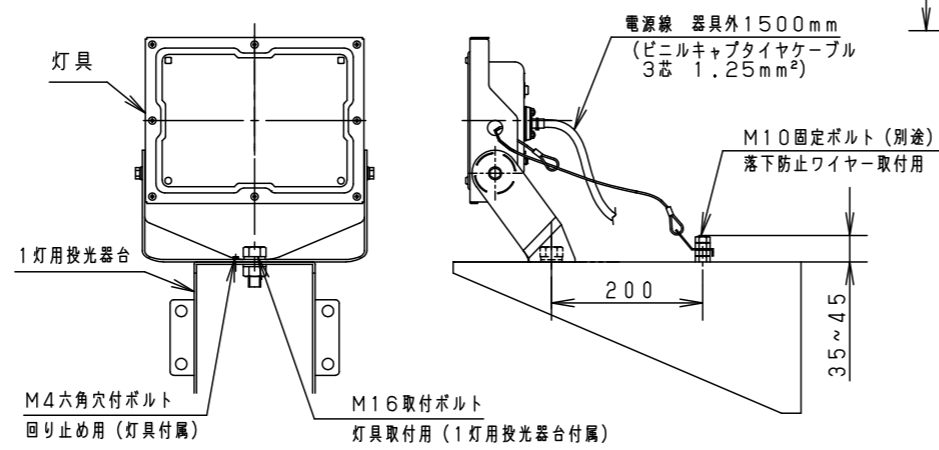

【使用上のご注意】

- 塩害地域でご使用される場合は別途ご相談ください。
- 施工作業を十分に考慮して造営材と器具とのスペースを確保して設置ください。
- 密閉された空間では使用しないでください。発煙・発火及び器具短寿命の原因となります。
- 器具が点検・交換できない場所には設置しないでください。点検できる設置場所（納め方）であること高所設置時の点検設備（ゴンドラなど）があることを確認した上で、設置計画をしてください。
- 白い対象物（看板・壁面）を照射する場合、色ムラが気になる場合があります。予めご了承ください。
- LEDにはバツキがあるため、LEDユニット内のLED個々及び同一品番・シリーズ品番で発光色、明るさが異なる場合があります。予めご了承ください。
- LEDユニットは、設計上、LEDを搭載しておらず点灯しない部分があります。予めご了承ください。
- 雨上がりなど、高湿度環境時に内部結露する場合がありますが異常ではありません。数日間、点灯・消灯を繰り返す事により消滅しますので、予めご了承ください。
- 器具上向き取付の場合は、水平から±5°以内に設置するとパネル面に水が滞留し内部結露が消えない原因となる為、使用不可です。
- 電源線と調光信号線は600Vビニルキャプタイヤケーブル又は600V二種EPゴム絶縁クロロプレンキャプタイヤケーブルと同等以上の性能を有するものをご使用ください。

受圧面積	
正面	0.07m²
側面	0.02m²

定格電圧	AC100V	AC200V	AC242V
入力電流	0.43A	0.23A	0.20A
消費電力	42.8W	43.3W	43.4W
周波数	50Hz/60Hz共用		

適合オプション品番		
1灯用投光器台	DYKX (H) 05183	溶融亜鉛メッキ
アーム (L=600)	DYDX (H) 4021	シルバーメタリック
	DYDX (H) 4022	ミディアムグレーメタリック
アーム (L=900)	DYDX (H) 4027	シルバーメタリック
	DYDX (H) 4028	ミディアムグレーメタリック
フランジ	DYDX (H) 4085	シルバーメタリック
	DYDX (H) 4086	ミディアムグレーメタリック
ポールアダプタ (1灯用)	DYDX (H) 5013	ミディアムグレーメタリック
	DYDX (H) 5014	ミディアムグレーメタリック
	DYDX (H) 5020	グレー
ポールアダプタ (2灯用)	DYDX (H) 5021	グレー
	DYDX (H) 5015	ミディアムグレーメタリック
	DYDX (H) 5022	グレー
街路灯アーム (1灯用)	DYDX (H) 4066	ミディアムグレーメタリック
街路灯アーム (2灯用)	DYDX (H) 4067	ミディアムグレーメタリック
遮光ルーバー (前後用)	NYK (H) 41220	オフブラック
遮光ルーバー (前後左右用)	NYK (H) 41230	オフブラック

組み合わせてご採用いただく商品の承認図・加工図を確認してください。加工内容により適合しない場合があります。