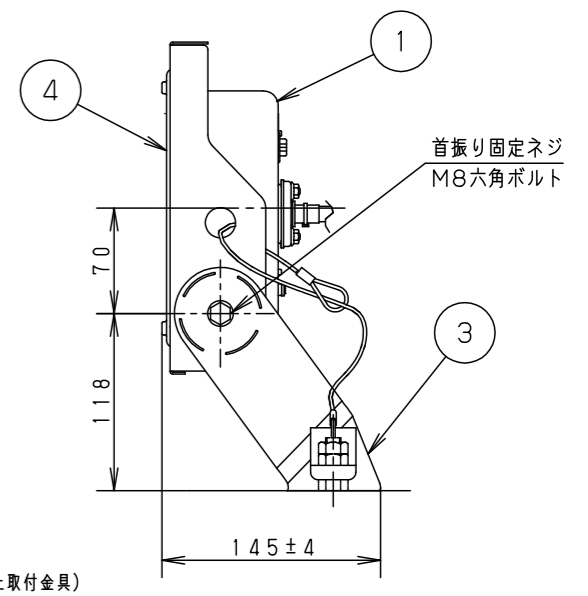

【使用上のご注意】

- 塩害地域でご使用される場合は別途ご相談ください。
- 施工作業を十分に考慮して造営材と器具とのスペースを確保して設置ください。
- 密閉された空間では使用しないでください。発煙・発火及び器具短寿命の原因となります。
- 器具が点検・交換できない場所には設置しないでください。点検できる設置場所（納め方）であること高所設置時の点検設備（ゴンドラなど）があることを確認した上で、設置計画をしてください。
- 白い対象物（看板・壁面）を照射する場合、色ムラが気になる場合があります。予めご了承ください。
- LEDにはバツキがあるため、LEDユニット内のLED個々及び同一品番・シリーズ品番で発光色、明るさが異なる場合があります。予めご了承ください。
- LEDユニットは、設計上、LEDを搭載しておらず点灯しない部分があります。予めご了承ください。
- 雨上がりなど、高湿度環境時に内部結露する場合がありますが異常ではありません。数日間、点灯・消灯を繰り返す事により消滅しますので、予めご了承ください。
- 器具上向き取付の場合は、水平から±5°以内に設置するとパネル面に水が滞留し内部結露が消えない原因となる為、使用不可です。
- 電源線と調光信号線は600Vビニルキャプタイヤケーブル又は600V二種EPゴム絶縁クロロプレンキャプタイヤケーブルと同等以上の性能を有するものをご使用ください。

受圧面積	
正面	0.07m²
側面	0.02m²

定格電圧	AC100V	AC200V	AC242V
入力電流	0.43A	0.23A	0.20A
消費電力	42.8W	43.3W	43.4W
周波数	50Hz/60Hz共用		

適合オプション品番		
1灯用投光器台	DYKX (H) 05183	溶融亜鉛メッキ
アーム (L=600)	DYDX (H) 4021	シルバーメタリック
	DYDX (H) 4022	ミディアムグレーメタリック
アーム (L=900)	DYDX (H) 4027	シルバーメタリック
	DYDX (H) 4028	ミディアムグレーメタリック
フランジ	DYDX (H) 4085	シルバーメタリック
	DYDX (H) 4086	ミディアムグレーメタリック
ポールアダプタ (1灯用)	DYDX (H) 5013	ミディアムグレーメタリック
	DYDX (H) 5014	ミディアムグレーメタリック
	DYDX (H) 5020	グレー
ポールアダプタ (2灯用)	DYDX (H) 5021	グレー
	DYDX (H) 5015	ミディアムグレーメタリック
	DYDX (H) 5022	グレー
街路灯アーム (1灯用)	DYDX (H) 4066	ミディアムグレーメタリック
街路灯アーム (2灯用)	DYDX (H) 4067	ミディアムグレーメタリック
遮光ルーバー (前後用)	NYK (H) 41220	オフブラック
遮光ルーバー (前後左右用)	NYK (H) 41230	オフブラック

組み合わせてご採用いただく商品の承認図・加工図を確認してください。加工内容により適合しない場合があります。