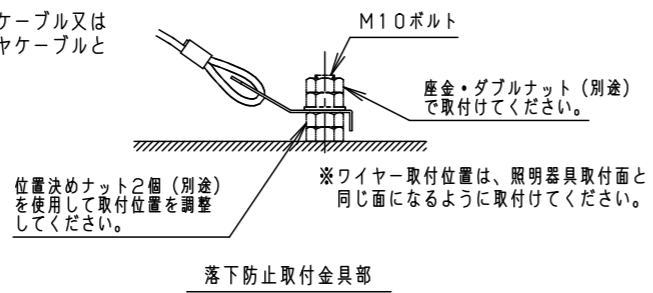

【使用上のご注意】

- 塩害地域でご使用される場合は別途ご相談ください。
- 施工作業を十分に考慮して造営材と器具とのスペースを確保して設置ください。
- 密閉された空間では使用しないでください。発煙・発火及び器具短寿命の原因となります。
- 器具が点検・交換できない場所には設置しないでください。点検できる設置場所（納め方）であること高所設置時の点検設備（ゴンドラなど）があることを確認した上で、設置計画をしてください。
- 白い対象物（看板・壁面）を照射する場合、色ムラが気になる場合があります。予めご了承ください。
- LEDにはバツキがあるため、LEDユニット内のLED個々及び同一品番・シリーズ品番で発光色、明るさが異なる場合があります。予めご了承ください。
- LEDユニットは、設計上、LEDを搭載しておらず点灯しない部分があります。予めご了承ください。
- 雨上がりなど、高湿度環境時に内部結露する場合がありますが異常ではありません。数日間、点灯・消灯を繰り返す事により消滅しますので、予めご了承ください。
- 器具上向き取付の場合は、水平から±5°以内に設置するとパネル面に水が滞留し内部結露が消えない原因となる為、使用不可です。
- 電源線と調光信号線は600Vビニルキャプタイヤケーブル又は600V二種EPゴム絶縁クロロプレンキャプタイヤケーブルと同等以上の性能を有するものをご使用ください。

受圧面積	
正面	0.07m²
側面	0.02m²

定格電圧	AC100V	AC200V	AC242V
入力電流	0.43A	0.23A	0.20A
消費電力	42.8W	43.3W	43.4W
周波数	50Hz/60Hz共用		

適合オプション品番		
1灯用投光器台	DYKX (H) 05183	溶融亜鉛メッキ
アーム (L=600)	DYDX (H) 4021	シルバーメタリック
	DYDX (H) 4022	ミディアムグレーメタリック
アーム (L=900)	DYDX (H) 4027	シルバーメタリック
	DYDX (H) 4028	ミディアムグレーメタリック
フランジ	DYDX (H) 4085	シルバーメタリック
	DYDX (H) 4086	ミディアムグレーメタリック
ポールアダプタ (1灯用)	DYDX (H) 5013	ミディアムグレーメタリック
	DYDX (H) 5014	ミディアムグレーメタリック
	DYDX (H) 5020	グレー
ポールアダプタ (2灯用)	DYDX (H) 5021	グレー
	DYDX (H) 5015	ミディアムグレーメタリック
	DYDX (H) 5022	グレー
街路灯アーム (1灯用)	DYDX (H) 4066	ミディアムグレーメタリック
街路灯アーム (2灯用)	DYDX (H) 4067	ミディアムグレーメタリック
遮光ルーバー (前後用)	NYK (H) 41220	オフブラック
遮光ルーバー (前後左右用)	NYK (H) 41230	オフブラック

組み合わせてご採用いただく商品の承認図・加工図を確認してください。加工内容により適合しない場合があります。