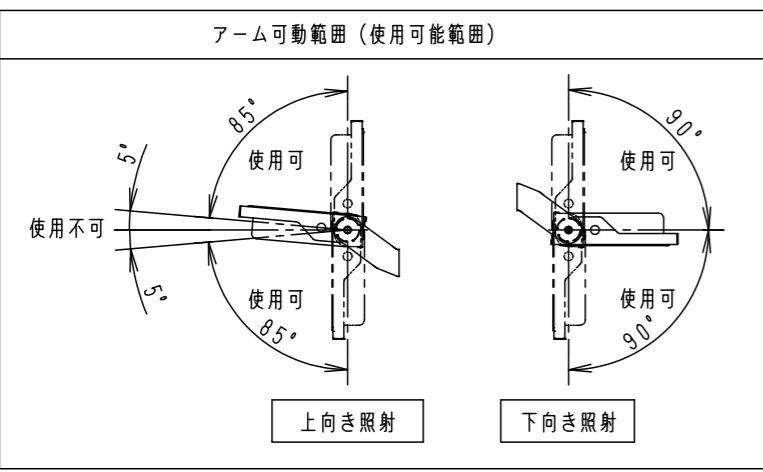

保護等級 IP65

光源寿命	60,000h
器具光束	6,300lm
LED	昼白色 (5000K, Ra70)
配光	広角
器具質量	3.2kg
特記事項	

5	LEDユニット	1個	品番	防雨型 LEDスポットライト NYS15141LE9
4	パネル	ポリカーボネート 透明 (耐候塗装)	図番	NYS15141-K2
3	アーム	鋼板 (t3.2) Zn-Al系合金メッキ ミディアムグレーメタリック ポリエステル粉体塗装		
2	枠	鋼板 (t1.2) Zn-Al系合金メッキ ミディアムグレーメタリック ポリエステル粉体塗装	単位: mm	第三角法
1	本体	アルミ ミディアムグレーメタリック ポリエステル粉体塗装		
部番	部品名	材質・素材厚	備考	

生産終了品
この器具は生産終了につき製造することができません

パナソニック株式会社