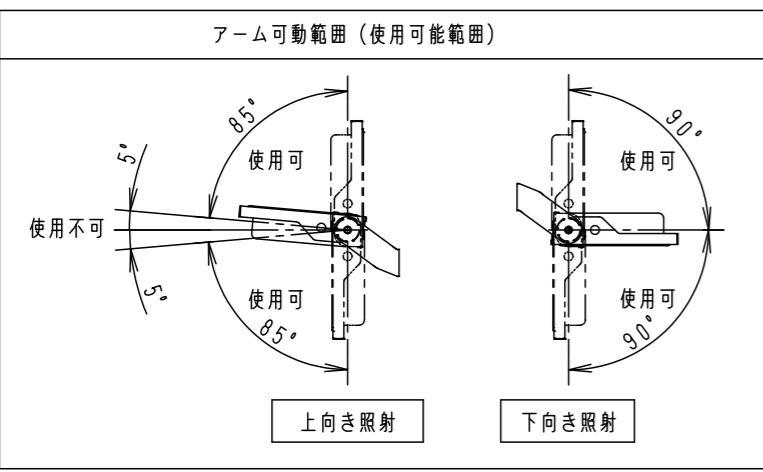

受圧面積	
正面	0.09m²
側面	0.03m²

定格電圧	AC100V	AC200V	AC242V
入力電流	0.91A	0.45A	0.38A
消費電力	90.3W	88.7W	88.9W
周波数	50Hz/60Hz共用		

適合オプション品番		
1灯用投光器台	DYDX (H) 05183	溶融亜鉛メッキ
アーム (L=600)	DYDX (H) 4021	シルバーメタリック
	DYDX (H) 4022	ミディアムグレーメタリック
アーム (L=900)	DYDX (H) 4027	シルバーメタリック
	DYDX (H) 4028	ミディアムグレーメタリック
フランジ	DYDX (H) 4085	シルバーメタリック
	DYDX (H) 4086	ミディアムグレーメタリック
ポールアダプタ (1灯用)	DYDX (H) 5013	ミディアムグレーメタリック
	DYDX (H) 5014	ミディアムグレーメタリック
	DYDX (H) 5020	グレー
ポールアダプタ (2灯用)	DYDX (H) 5015	ミディアムグレーメタリック
	DYDX (H) 5022	グレー
街路灯アーム (1灯用)	DYDX (H) 4066	ミディアムグレーメタリック
街路灯アーム (2灯用)	DYDX (H) 4067	ミディアムグレーメタリック
遮光ルーバー (前後用)	NYK (H) 41221	オフブラック
遮光ルーバー (前後左右用)	NYK (H) 41231	オフブラック