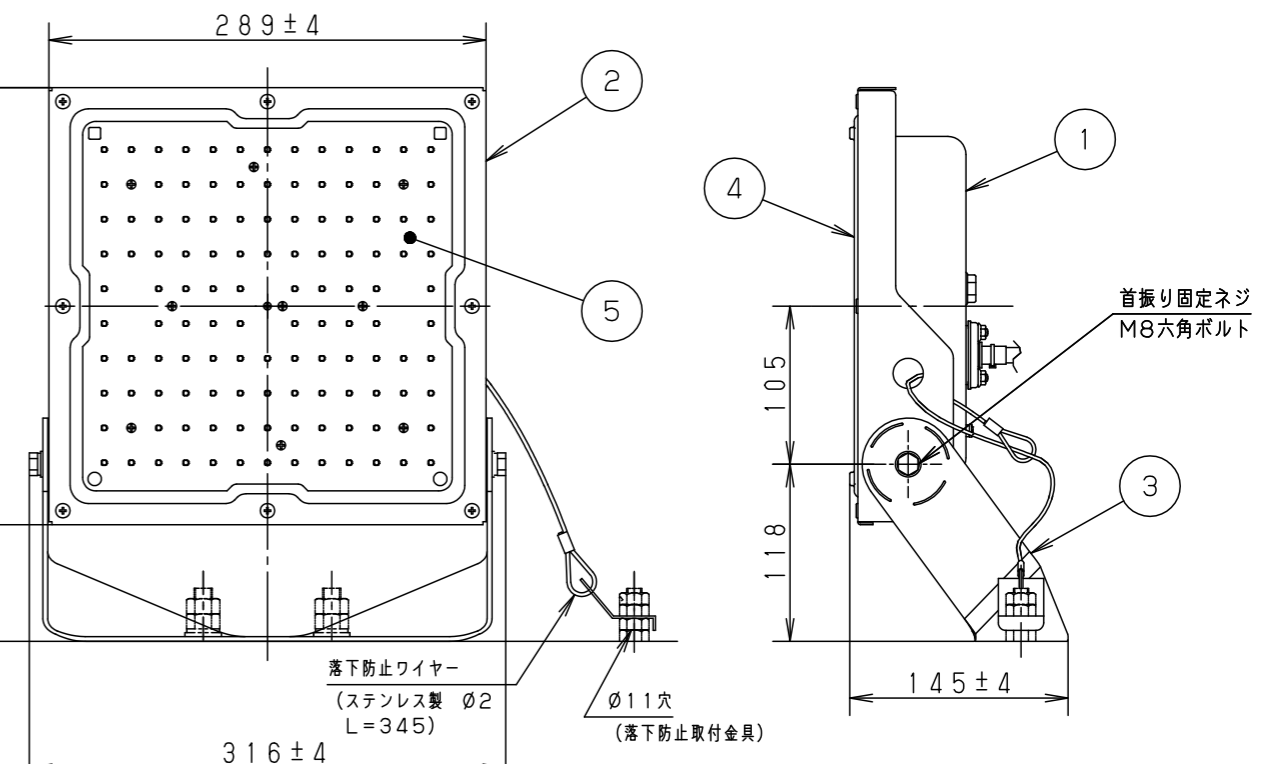

⚠ 注意：商品には寿命があります。詳細はCLX2021YAをご参照ください。

グリーン購入法適合

**安全に関するご注意**

- 一般屋外用器具です。浴室など湿気の多い場所、振動や衝撃の多い場所（クレーン設置場所・橋や高架上等）、腐食性ガスの発生する場所、海岸隣接地帯、塩素を使用する屋内プール、粉塵の多い場所等では使用しないでください。
- 60m/s仕様です。これ以上の風速の影響を受ける場所では使用しないでください。器具落下の原因となります。
- 周囲温度は-20~35℃で使用してください。又、施工時の一時的な点灯確認以外は日中点灯はしないでください。不点や発火の原因となります。
- 草や木等でパネルが覆われるような場所では使用しないでください。火災の原因となります。
- 草や木の近くに器具を設置する場合は、除草剤や肥料がかからないようにしてください。
- 万が一、器具に除草剤や肥料がかかってしまった場合、水で洗い流してください。
- 除草剤や肥料により器具が腐食し、浸水による感電・不点の原因となります。
- 器具の取付けには必ずボルトと平座金、六角ナット（ダブルナット仕様）を使用してください。
- 取付けに不備があると落下の原因となります。
- 冠水の恐れのある場所では使用しないでください。感電の原因となります。
- 落下防止ワイヤーを取外すなどの分解はしないでください。落下・感電・機能不良の原因となります。
- 枯葉や枯枝がパネルに舞い落ちるような場所では使用しないでください。火災の原因となります。
- 上向き照射する場合、パネル上の堆積物は定期的に取り除いてください。
- 堆積物によって熱がこもり、堆積物の発火、パネルの変形や器具破損による浸水・感電・火災の原因となります。
- 寒冷地で使用する場合は、つららが落ちると危険が生じるような場所には設置しないでください。
- つららができることがある場合は、つららの除去を行ってください。つらら落下によるけがの原因となります。
- 電源線は600Vビニル絶縁ビニルキャプタイヤケーブル又は600V二種EPゴム絶縁クロロプレンキャプタイヤケーブルと同等以上の性能を有するものをご使用ください。
- 指定外のケーブルを使用されますと浸水による感電・火災の原因となります。

**[使用上のご注意]**

- 塩害地域でご利用される場合は別途ご相談ください。
- 施工作業を十分に考慮して造営材と器具とのスペースを確保して設置ください。
- 密閉された空間では使用しないでください。
- 発煙・発火及び器具短寿命の原因となります。
- 器具が点検・交換できない場所には設置しないでください。
- 点検できる設置場所（納め方）であること高所設置時の点検設備（ゴンドラなど）があることを確認した上で、設置計画をしてください。
- 白い対象物（看板・壁面）を照射する場合、色ムラが気になる場合があります。予めご了承ください。
- LEDにはバラツキがあるため、LEDユニット内のLED個々及び同一品番・シリーズ品番で発光色、明るさが異なる場合があります。予めご了承ください。
- LEDユニットは、設計上、LEDを搭載しておらず点灯しない部分があります。予めご了承ください。
- 雨上がりなど、高湿度環境時に内部結露する場合がありますが異常ではありません。
- 数日間、点灯・消灯を繰り返す事により消滅しますので、予めご了承ください。
- 器具上向き取付の場合は、水平から±5°以内に設置するとパネル面に水が滞留し内部結露が消えない原因となる為、使用不可です。
- 電源線と調光信号線は600Vビニルキャプタイヤケーブル又は600V二種EPゴム絶縁クロロプレンキャプタイヤケーブルと同等以上の性能を有するものをご使用ください。

保護等級 IP65

光源寿命	60,000h
器具光束	13,000lm
LED	昼白色 (5000K, Ra70)
配光	広角
器具質量	3.6kg
特記事項	

5	LEDユニット	1個	品番	防雨型 LEDスポットライト NYS15341LE9
4	パネル	ポリカーボネート 透明 (耐候塗装)	図番	NYS15341-K5
3	アーム	鋼板 (t3±2) Zn-Al系合金メッキ ミディアムグレーメタリック ポリエステル粉体塗装		
2	枠	鋼板 (t1.2) Zn-Al系合金メッキ ミディアムグレーメタリック ポリエステル粉体塗装	単位: mm	第三角法
1	本体	アルミ ミディアムグレーメタリック ポリエステル粉体塗装		
部番	部品名	材質・素材厚	備考	