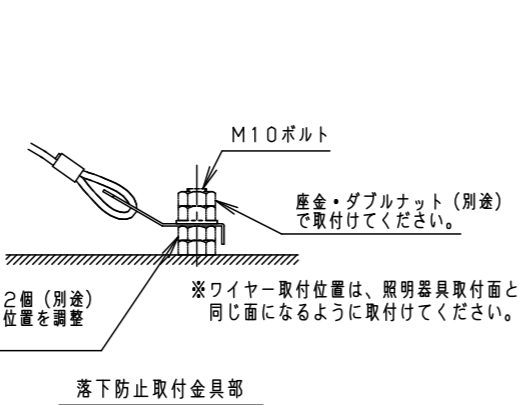

⚠ 注意：商品には寿命があります。詳細はCLX2021YAをご参照ください。

グリーン購入法適合

**安全に関するご注意**

- 一般屋外用器具です。浴室など湿気の多い場所、振動や衝撃の多い場所（クレーン設置場所・橋や高架上等）、腐食性ガスの発生する場所、海岸隣接地帯、塩素を使用する屋内プール、粉塵の多い場所等では使用しないでください。
- 60m/s仕様です。これ以上の風速の影響を受ける場所では使用しないでください。器具落下の原因となります。
- 周囲温度は-20~35℃で使用してください。又、施工時の一時的な点灯確認以外は日中点灯はしないでください。不点や発火の原因となります。
- 草や木等でパネルが覆われるような場所では使用しないでください。火災の原因となります。
- 草や木の近くに器具を設置する場合は、除草剤や肥料がかからないようにしてください。
- 万が一、器具に除草剤や肥料がかかってしまった場合、水で洗い流してください。
- 除草剤や肥料により器具が腐食し、浸水による感電・不点の原因となります。
- 器具の取付けには必ずボルトと平座金、六角ナット（ダブルナット仕様）を使用してください。
- 取付けに不備があると落下の原因となります。
- 冠水の恐れのある場所では使用しないでください。感電の原因となります。
- 落下防止ワイヤーを取外すなどの分解はしないでください。落下・感電・機能不良の原因となります。
- 枯葉や枯枝がパネルに舞い落ちるような場所では使用しないでください。火災の原因となります。
- 上向き照射する場合、パネル上の堆積物は定期的に取り除いてください。
- 堆積物によって熱がこもり、堆積物の発火、パネルの変形や器具破損による浸水・感電・火災の原因となります。
- 寒冷地で使用する場合は、つららが落ちると危険が生じるような場所には設置しないでください。
- つららができることがある場合は、つららの除去を行ってください。つらら落下によるけがの原因となります。
- 電源線は600Vビニル絶縁ビニルキャプタイヤケーブル又は600V二種EPゴム絶縁クロロプレンキャプタイヤケーブルと同等以上の性能を有するものをご使用ください。
- 指定外のケーブルを使用されますと浸水による感電・火災の原因となります。

**[使用上のご注意]**

- 塩害地域でご利用される場合は別途ご相談ください。
- 施工作業を十分に考慮して造営材と器具とのスペースを確保して設置ください。
- 密閉された空間では使用しないでください。
- 発煙・発火及び器具短寿命の原因となります。
- 器具が点検・交換できない場所には設置しないでください。
- 点検できる設置場所（納め方）であること高所設置時の点検設備（ゴンドラなど）があることを確認した上で、設置計画をしてください。
- 白い対象物（看板・壁面）を照射する場合、色ムラが気になる場合があります。予めご了承ください。
- LEDにはバラツキがあるため、LEDユニット内のLED個々及び同一品番・シリーズ品番で発光色、明るさが異なる場合があります。予めご了承ください。
- LEDユニットは、設計上、LEDを搭載しておらず点灯しない部分があります。予めご了承ください。
- 雨上がりなど、高湿度環境時に内部結露する場合がありますが異常ではありません。
- 数日間、点灯・消灯を繰り返す事により消滅しますので、予めご了承ください。
- 器具上向き取付の場合は、水平から±5°以内に設置するとパネル面に水が滞留し内部結露が消えない原因となる為、使用不可です。
- 電源線と調光信号線は600Vビニルキャプタイヤケーブル又は600V二種EPゴム絶縁クロロプレンキャプタイヤケーブルと同等以上の性能を有するものをご使用ください。