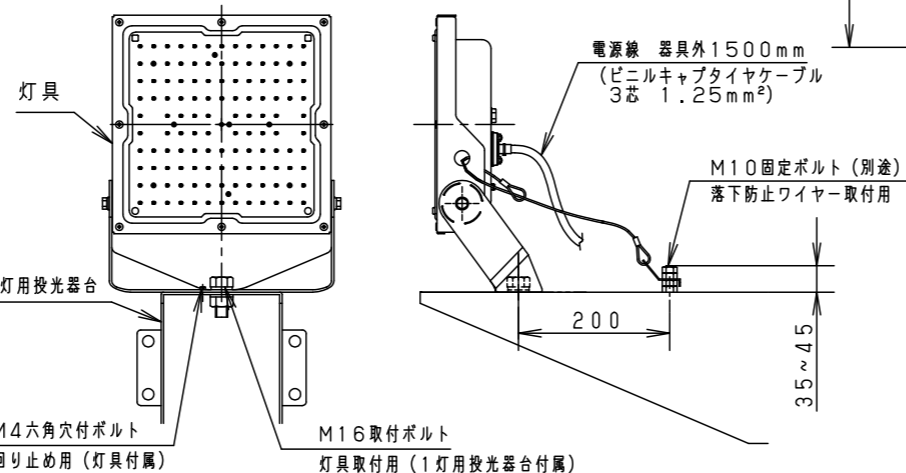

[使用上のご注意]

- 塩害地域でご利用される場合は別途ご相談ください。
- 施工作業を十分に考慮して造営材と器具とのスペースを確保して設置ください。
- 密閉された空間では使用しないでください。
- 発煙・発火及び器具短寿命の原因となります。
- 器具が点検・交換できない場所には設置しないでください。
- 点検できる設置場所（納め方）であること高所設置時の点検設備（ゴンドラなど）があることを確認した上で、設置計画をしてください。
- 白い対象物（看板・壁面）を照射する場合、色ムラが気になる場合があります。予めご了承ください。
- LEDにはバラツキがあるため、LEDユニット内のLED個々及び同一品番・シリーズ品番で発光色、明るさが異なる場合があります。予めご了承ください。
- LEDユニットは、設計上、LEDを搭載しておらず点灯しない部分があります。予めご了承ください。
- 雨上がりなど、高湿度環境時に内部結露する場合がありますが異常ではありません。
- 数日間、点灯・消灯を繰り返す事により消滅しますので、予めご了承ください。
- 器具上向き取付の場合は、水平から±5°以内に設置するとパネル面に水が滞留し内部結露が消えない原因となる為、使用不可です。
- 電源線と調光信号線は600Vビニルキャプタイヤケーブル又は600V二種EPゴム絶縁クロロプレンキャプタイヤケーブルと同等以上の性能を有するものをご使用ください。