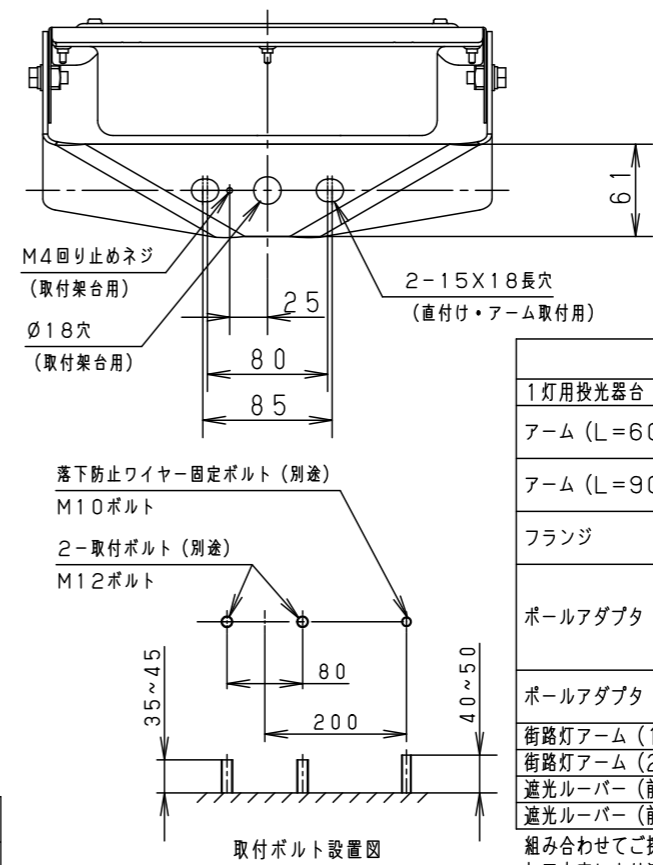

受圧面積	
正面	0.09m <sup>2</sup>
側面	0.03m <sup>2</sup>

定格電圧	AC100V	AC200V	AC242V
入力電流	0.91A	0.45A	0.38A
消費電力	90.3W	88.7W	88.9W
周波数	50Hz/60Hz共用		

適合オプション品番		
1灯用投光器台	DYDX (H) 05183	溶融亜鉛メッキ
アーム (L=600)	DYDX (H) 4021	シルバーメタリック
	DYDX (H) 4022	ミディアムグレーメタリック
アーム (L=900)	DYDX (H) 4027	シルバーメタリック
	DYDX (H) 4028	ミディアムグレーメタリック
フランジ	DYDX (H) 4085	シルバーメタリック
	DYDX (H) 4086	ミディアムグレーメタリック
ポールアダプタ (1灯用)	DYDX (H) 5013	ミディアムグレーメタリック
	DYDX (H) 5014	ミディアムグレーメタリック
	DYDX (H) 5020	グレー
ポールアダプタ (2灯用)	DYDX (H) 5015	ミディアムグレーメタリック
	DYDX (H) 5022	グレー
街路灯アーム (1灯用)	DYDX (H) 4066	ミディアムグレーメタリック
街路灯アーム (2灯用)	DYDX (H) 4067	ミディアムグレーメタリック
遮光ルーバー (前後用)	NYK (H) 41221	オフブラック
遮光ルーバー (前後左右用)	NYK (H) 41231	オフブラック