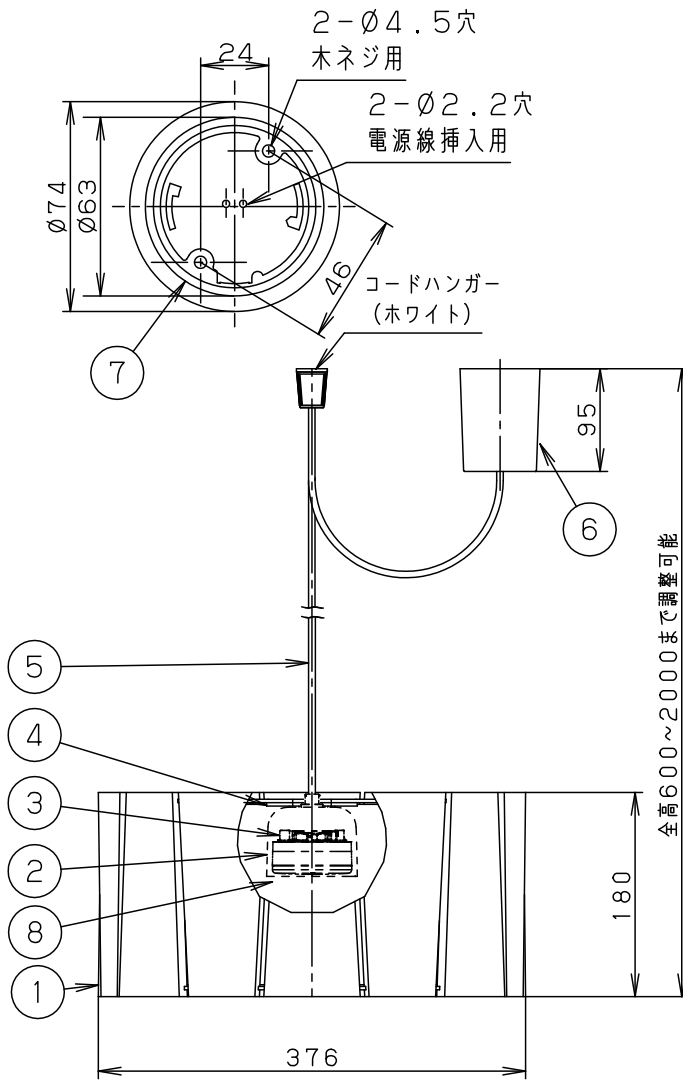

⚠ 注意：商品には寿命があります。詳細はCLX2021AAをご参照ください。

⚠ 安全に関するご注意

- 一般屋内用器具です。屋外や水気、湿気のある所では使用しないでください。セードの変形、絶縁不良による感電の原因となります。
- 天井面取付専用器具です。指定外取り付けは、落下の原因となります。

傾斜天井に取り付ける場合

- 55度を超える傾斜天井には取り付けしないでください。
- 必ずコードハンガーを使用してください。フックの開口部が上を向くように取り付けてください。
- 多灯設置する場合、風などにより器具どうしが当たらないよう器具の間隔をあけてください。
- 器具の揺れなどで壁に接触しないよう壁の近くに取り付けしないでください。
- LEDを直視しないでください。目の痛みの原因となることがあります。
- 調光器と組み合わせて使用しないでください。火災の原因となります。

- コードはフランジ内に収納できます。
- 下面開放タイプ
- 自然素材のため、木目、色味が多少異なります。
- 手造り品ですので模様が多少異なります。
- 天然木を使用していますので、年数とともに徐々に変色・劣化していきます。

※<使用上のご注意><施工上のご注意>については、別紙XLGB1546CQ1-KG*をご参照ください。

				組合せ品名	本体品番	LEDフラットランプ品番
定格電圧	光色	入力電流	消費電力	XLGB1546CQ1	LGB15309	LLD40005CQ1
AC100V	電球色	0.15A	8.2W	8	LEDフラットランプ	光色切替 拡散タイプ
	昼光色	0.15A	8.2W			
LED フラットランプ	電球色 (2700K Ra83) 昼光色 (6200K Ra83) 明るさ：100形電球1灯器具相当		7	丸型フル引掛シーリング		本図面は 2枚1組です。 1/2
			6	フランジ	ホワイト	
器具光束	605lm (電球色)		5	ビニルキャブタイヤコード	外径φ6	品名
	590lm (昼光色)		4	パッキン	シリコン	
器具質量	1.6kg		3	ソケット	□金GX53-1	ペンダント XLGB1546CQ1
特記事項			2	カバー	ASA樹脂	秋山 山本
			1	セード	木製	
			部番	部品名	材質・素材厚	備考
						パナソニック株式会社