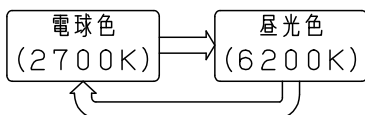

■高機能スイッチのLED照明器具接続台数表

https://www2.panasonic.biz/jp/densetsu/haisen/switch_concent/pdf/daisu.pdf

<光色切替>

- 壁スイッチで光色の切替えができます

- 点灯状態で、壁スイッチをOFF-ON(約2秒以内)すると光色が切り替わります。
- 壁スイッチでOFFした後、約20秒経過後再びONすると最初の光色で点灯します。