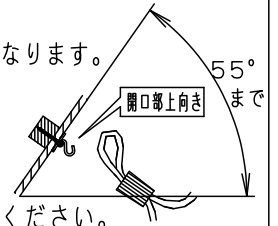

⚠ 注意：商品には寿命があります。詳細はCLX2021AAをご参照ください。

⚠ 安全に関するご注意

- 一般屋内用器具です。屋外や水気、湿気のある所では使用しないでください。セードの変形、絶縁不良による感電の原因となります。
- 天井面取付専用器具です。指定外取り付けは、落下の原因となります。

傾斜天井に取り付ける場合

- 55度を超える傾斜天井には取り付けしないでください。
- 必ずコードハンガーを使用してください。フックの開口部が上を向くように取り付けてください。
- 多灯設置する場合、風などにより器具どうしが当たらないよう器具の間隔をあけてください。
- 器具の揺れなどで壁に接触しないよう壁の近くに取り付けしないでください。
- LEDを直視しないでください。目の痛みの原因となることがあります。
- 調光器と組み合わせて使用しないでください。火災の原因となります。