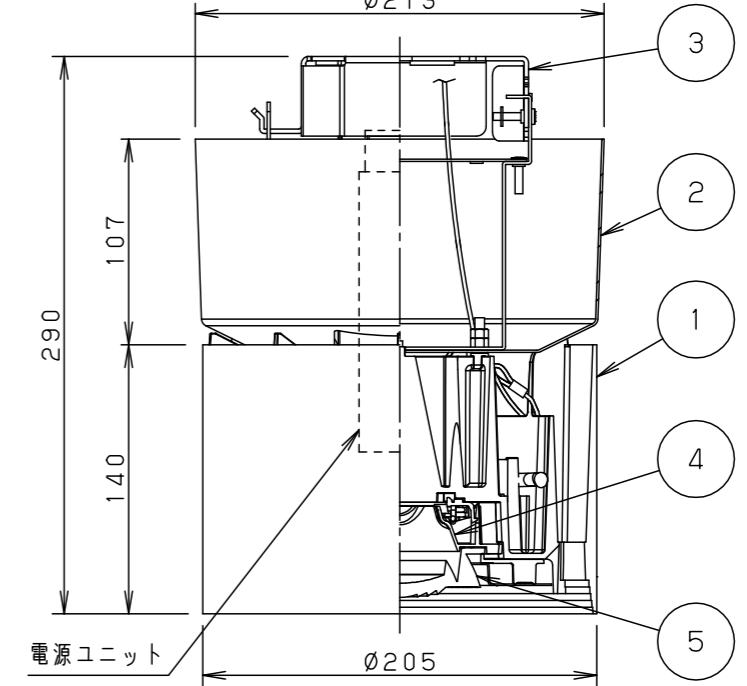

【施工上のご注意】

- ・ロックウール等の柔らかい天井には取り付けないでください。器具落下の原因となります。
- ・安全施工の為、必ず作業は2名以上で行ってください。
- ・天井板がある施工の場合は、適合のアウトレットボックス及びスイッチカバーを使用し、ボックス内で落下防止ワイヤーを固定してください。
- ・天井板がない施工の場合は、落下防止ワイヤーを別途のボルトに固定してください。アウトレットボックス及びスイッチカバーは不要です。取付詳細は **NNQ35468-KH** を参照ください。
- ・取付ボルトの取付面からの出代は20~25mmにしてください。
- ・壁面などから350mm以上離して設置してください。障害物があると、取り付けできない場合があります。

※本図面は2枚で1組です(1/2)

定格電圧	入力電流	消費電力
100V	0.30A	29.5W
200V	0.15A	29.1W
242V	0.13A	29.2W

適合アウトレットボックス・カバー (別売)	
品名	品番
中型四角アウトレットボックス	DS3744
中型四角スイッチカバー	DS4611

器具光束	3990lm
LED	白色(4000K Ra85)
配光	広角タイプ
器具質量	5.5kg
特記事項	・周囲温度30℃以下でご使用ください。