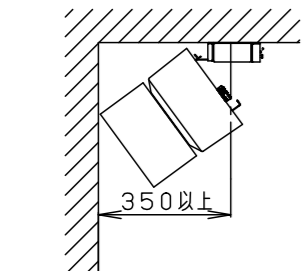

【施工上のご注意】

- ・ロックウール等の柔らかい天井には取り付けないでください。器具落下の原因となります。
- ・安全施工の為、必ず作業は2名以上で行ってください。
- ・天井板がある施工の場合は、適合のアウトレットボックス及びスイッチカバーを使用し、ボックス内で落下防止ワイヤーを固定してください。
- ・天井板がない施工の場合は、落下防止ワイヤーを別途のボルトに固定してください。アウトレットボックス及びスイッチカバーは不要です。取付詳細は **NNQ35468-KH** を参照ください。
- ・取付ボルトの取付面からの出代は20~25mmにしてください。
- ・壁面などから350mm以上離して設置してください。障害物があると、取り付けできない場合があります。