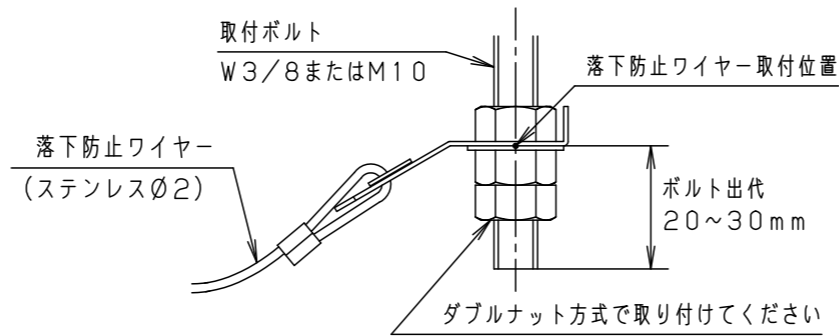

⚠ 注意：商品には寿命があります。詳細はCLX20212Aをご参照ください。

- (天井板がない場合の落下防止ワイヤーの取付)
- 落下防止ワイヤー（1本）を確実に取り付けてください。

落下防止ワイヤー取付部

- 位置決めナットを使用して取付位置を調整してください。
- 取付ボルトの出代は20~30mmにしてください。

落下防止ワイヤー取付位置

- 図示の範囲内で取付ボルトを設置してください。ワイヤー取付位置は、器具取付面と同一面としてください。やむを得ず器具取付面より上面とする場合は、ワイヤー長さが届く範囲としてください。器具取付面より下面にワイヤーを取り付けしないでください。落下の原因となります。
- 図示の範囲外に取付ボルトを設置すると、ワイヤーが取り付けられません。