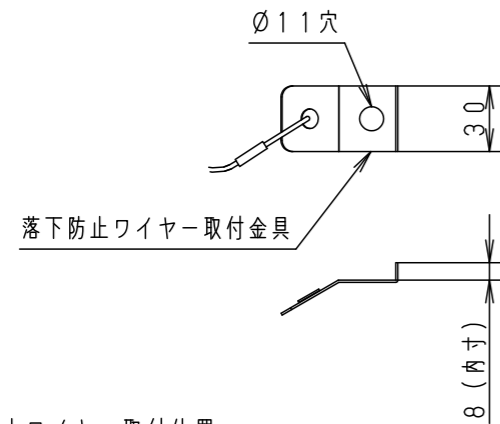

⚠ 注意：商品には寿命があります。詳細はCLX20212Aをご参照ください。

- (天井板がない場合の落下防止ワイヤーの取付)
- 落下防止ワイヤー（1本）を確実に取り付けてください。

落下防止ワイヤー取付部

- 位置決めナットを使用して取付位置を調整してください。
- 取付ボルトの出代は20~30mmにしてください。

落下防止ワイヤー取付位置

- 図示の範囲内で取付ボルトを設置してください。ワイヤー取付位置は、器具取付面と同一面としてください。やむを得ず器具取付面より上面とする場合は、ワイヤー長さが届く範囲としてください。器具取付面より下面にワイヤーを取り付けしないでください。落下の原因となります。
- 図示の範囲外に取付ボルトを設置すると、ワイヤーが取り付けられません。