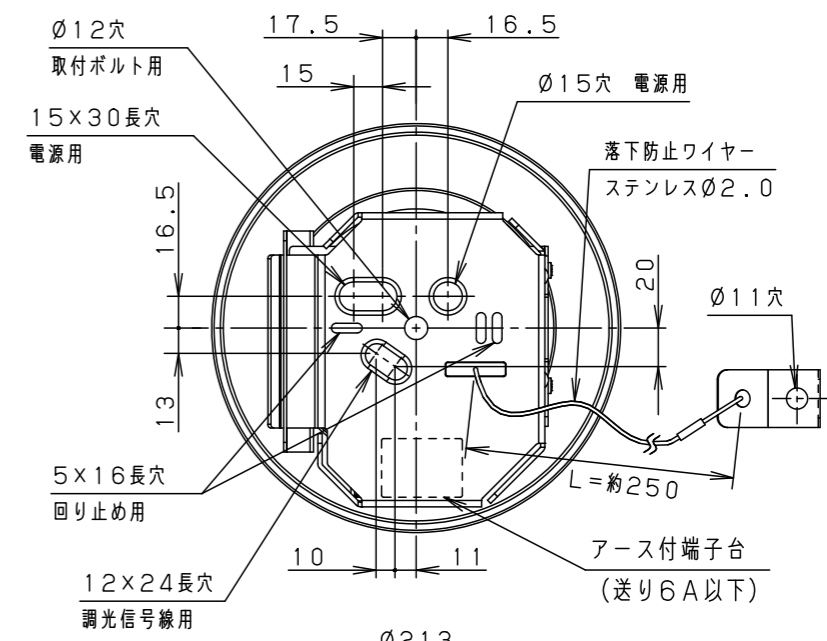

⚠ 注意：商品には寿命があります。詳細はCLX20212Aをご参照ください。

⚠ 安全に関するご注意

- ・一般屋内用器具です。屋外や水気・湿気のある場所、腐食性ガスの発生する場所、ほこりや粉塵の多い場所では使えません。故障や絶縁不良による火災・感電の原因となります。
- ・天井取付専用器具です。壁面・傾斜天井・据え置き取付はできません。指定外取付けは、落下・火災の原因となります。
- ・器具と被照射物は30cm以上離してください。過熱による火災の原因となります。

【施工上のご注意】

- ・ロックウール等の柔らかい天井には取り付けないでください。器具落下の原因となります。
- ・安全施工の為、必ず作業は2名以上で行ってください。
- ・天井板がある施工の場合は、適合のアウトレットボックス及びスイッチカバーを使用し、ボックス内で落下防止ワイヤーを固定してください。
- ・天井板がない施工の場合は、落下防止ワイヤーを別途のボルトに固定してください。アウトレットボックス及びスイッチカバーは不要です。取付詳細は **NNQ35468-KH** を参照ください。
- ・取付ボルトの取付面からの出代は20~25mmにしてください。
- ・壁面などから350mm以上離して設置してください。障害物があると、取り付けできない場合があります。

【使用上のご注意】

- ・照射距離が近い時や照射面によっては光ムラが気になる場合があります。予めご了承ください。
- ・LEDにはバラツキがある為、LEDユニット内のLED個々及び同一品番で発光色、明るさが異なる場合があります。予めご了承ください。
- ・LEDの点灯タイミングにバラツキがあります。予めご了承ください。
- ・当社調光器と組み合わせて、0~100%調光ができます。調光器との組み合わせと、ご確認頂きたい注意事項については、別紙**NNQ35464-KG1**を参照ください。

※本図面は2枚で1組です(1/2)

定格電圧	入力電流	消費電力
100V	0.30A	29.5W
200V	0.15A	29.1W
242V	0.13A	29.2W

適合アウトレットボックス・カバー (別売)	
品名	品番
中型四角アウトレットボックス	DS3744
中型四角スイッチカバー	DS4611

器具光束	3990lm
LED	白色(4000K Ra85)
配光	広角タイプ
器具質量	5.5kg
特記事項	・周囲温度30℃以下でご使用ください。

5	レンズ	アクリル	透明	品番	NNQ35468LD9 (350形 LED客席直付シーリング)
4	ホルダ枠	PBT樹脂	ホワイト		
3	取付金具	亜鉛鋼板(t2.3)		図番	NNQ35468-K2
2	本体B	鋼板(t1.2)	黒塗装3分つや有り エポキシポリエステル粉体塗装		
1	本体A	アルミダイカスト	黒塗装3分つや有り エポキシポリエステル粉体塗装	単位:mm	第三角法

部番	部品名	材質・素材厚	備考	パナソニック株式会社	
				棚倉	加藤