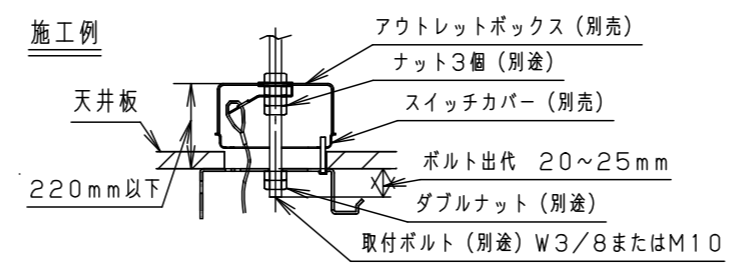

【施工上のご注意】

- ・ロックウール等の柔らかい天井には取り付けないでください。器具落下の原因となります。
- ・安全施工の為、必ず作業は2名以上で行ってください。
- ・天井板がある施工の場合は、適合のアウトレットボックス及びスイッチカバーを使用し、ボックス内で落下防止ワイヤーを固定してください。
- ・天井板がない施工の場合は、落下防止ワイヤーを別途のボルトに固定してください。アウトレットボックス及びスイッチカバーは不要です。取付詳細は **NNQ35468-KH** を参照ください。
- ・取付ボルトの取付面からの出代は20~25mmにしてください。
- ・壁面などから350mm以上離して設置してください。障害物があると、取り付けできない場合があります。