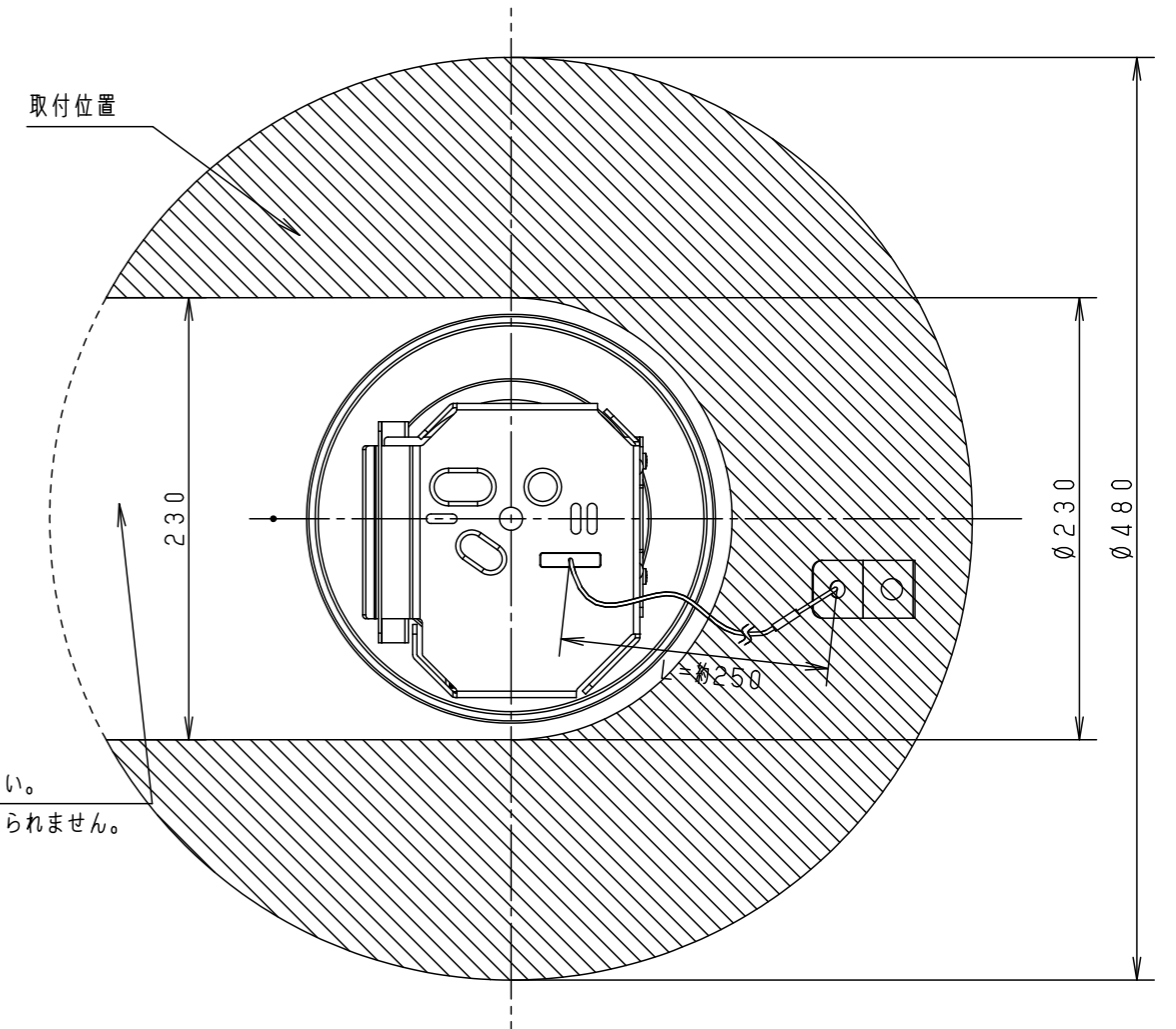

⚠ 注意：商品には寿命があります。詳細はCLX20212Aをご参照ください。

- (天井板がない場合の落下防止ワイヤーの取付)
- 落下防止ワイヤー（1本）を確実に取り付けてください。

落下防止ワイヤー取付部

- 位置決めナットを使用して取付位置を調整してください。
- 取付ボルトの出代は20~30mmにしてください。

落下防止ワイヤー取付位置

- 図示の範囲内で取付ボルトを設置してください。ワイヤー取付位置は、器具取付面と同一面としてください。やむを得ず器具取付面より上面とする場合は、ワイヤー長さが届く範囲としてください。器具取付面より下面にワイヤーを取り付けしないでください。落下の原因となります。
- 図示の範囲外に取付ボルトを設置すると、ワイヤーが取り付けられません。