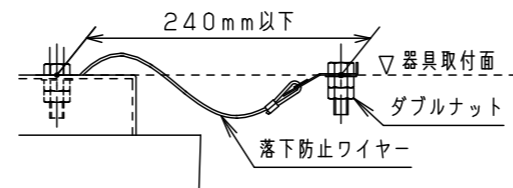

⚠ 注意：商品には寿命があります。詳細はCLX20212Aをご参照ください。

- (天井板がない場合の落下防止ワイヤーの取付)
- 落下防止ワイヤー（1本）を確実に取り付けてください。

落下防止ワイヤー取付部

- 位置決めナットを使用して取付位置を調整してください。
- 取付ボルトの出代は20~30mmにしてください。

落下防止ワイヤー取付位置

- 図示の範囲内で取付ボルトを設置してください。ワイヤー取付位置は、器具取付面と同一面としてください。やむを得ず器具取付面より上面とする場合は、ワイヤー長さが届く範囲としてください。器具取付面より下面にワイヤーを取り付けしないでください。落下の原因となります。
- 図示の範囲外に取付ボルトを設置すると、ワイヤーが取り付けられません。