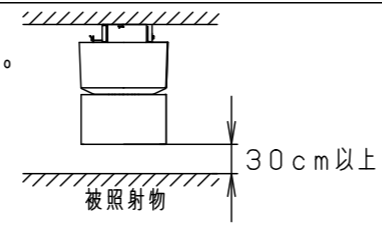

【施工上のご注意】

- ・ロックウール等の柔らかい天井には取り付けないでください。器具落下の原因となります。
- ・安全施工の為、必ず作業は2名以上で行ってください。
- ・天井板がある施工の場合は、適合のアウトレットボックス及びスイッチカバーを使用し、ボックス内で落下防止ワイヤーを固定してください。
- ・天井板がない施工の場合は、落下防止ワイヤーを別途のボルトに固定してください。アウトレットボックス及びスイッチカバーは不要です。取付詳細は **NNQ35468-KH** を参照ください。
- ・取付ボルトの取付面からの出代は20~25mmにしてください。
- ・壁面などから350mm以上離して設置してください。障害物があると、取り付けできない場合があります。