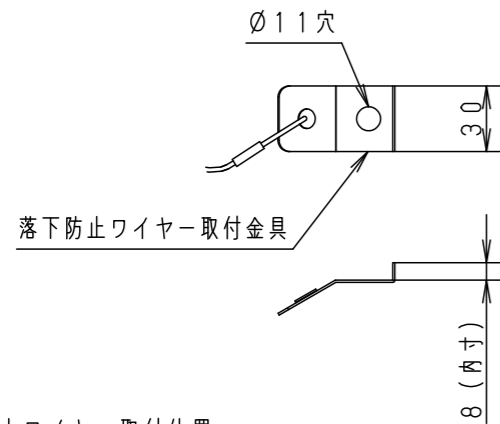

※本図面は2枚で1組です(1/2)

定格電圧	入力電流	消費電力
100V	0.45A	44.6W
200V	0.22A	43.6W
242V	0.18A	43.6W

適合アウトレットボックス・カバー (別売)	
品名	品番
中型四角アウトレットボックス	DS3744
中型四角スイッチカバー	DS4611

器具光束	5690lm							
LED	白色(4000K Ra85)	5	レンズ	アクリル	透明	品番	NNQ35488LD9 (550形 LED客席直付シーリング)	
配光	広角タイプ	4	ホルダ枠	PBT樹脂	ホワイト		図番	NNQ35488-K2
器具質量	5.5kg	3	取付金具	亜鉛鋼板(t2.3)		単位: mm		第三角法
特記事項	・周囲温度30℃以下でご使用ください。	2	本体B	鋼板(t1.2)	黒塗装3分つや有り エポキシポリエステル粉体塗装		部番	
		1	本体A	アルミダイカスト	黒塗装3分つや有り エポキシポリエステル粉体塗装			
			部品名	材質・素材厚	備考			

⚠ 注意：商品には寿命があります。詳細はCLX20212Aをご参照ください。

(天井板がない場合の落下防止ワイヤーの取付)
 ・落下防止ワイヤー（1本）を確実に取り付けてください。

落下防止ワイヤー取付部

- ・位置決めナットを使用して取付位置を調整してください。
- ・取付ボルトの出代は20~30mmにしてください。

落下防止ワイヤー取付位置

- ・図示の範囲内で取付ボルトを設置してください。
 ワイヤー取付位置は、器具取付面と同一面としてください。
 やむを得ず器具取付面より上面とする場合は、ワイヤー長さが届く範囲としてください。
 器具取付面より下面にワイヤーを取り付けしないでください。
 落下の原因となります。
- ・図示の範囲外に取付ボルトを設置すると、ワイヤーが取り付けられません。