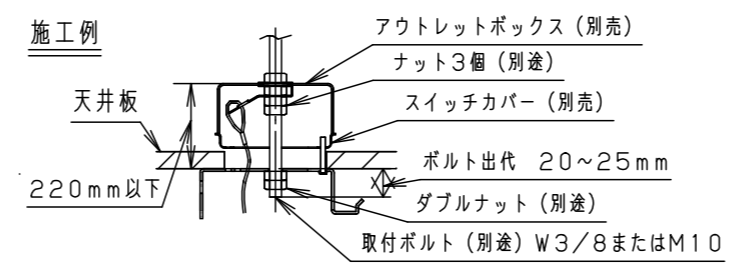

【施工上のご注意】

- ・ロックウール等の柔らかい天井には取り付けないでください。器具落下の原因となります。
- ・安全施工の為、必ず作業は2名以上で行ってください。
- ・天井板がある施工の場合は、適合のアウトレットボックス及びスイッチカバーを使用し、ボックス内で落下防止ワイヤーを固定してください。
- ・天井板がない施工の場合は、落下防止ワイヤーを別途のボルトに固定してください。アウトレットボックス及びスイッチカバーは不要です。取付詳細は [NNQ35488-KH](#) を参照ください。
- ・取付ボルトの取付面からの出代は20~25mmにしてください。
- ・壁面などから350mm以上離して設置してください。障害物があると、取り付けできない場合があります。