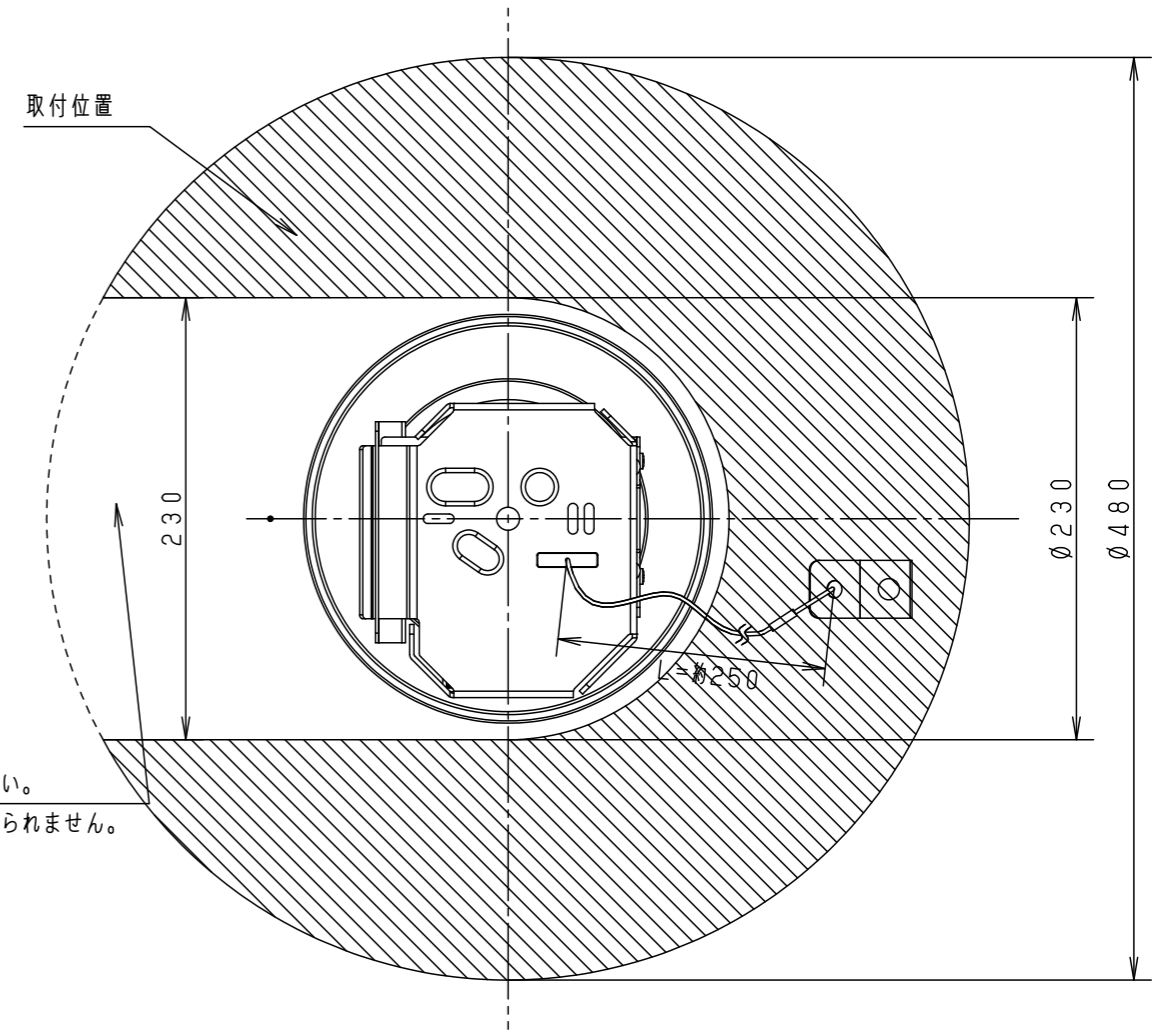

※本図面は2枚で1組です(1/2)

定格電圧	入力電流	消費電力
100V	0.45A	44.6W
200V	0.22A	43.6W
242V	0.18A	43.6W

適合アウトレットボックス・カバー (別売)	
品名	品番
中型四角アウトレットボックス	DS3744
中型四角スイッチカバー	DS4611

器具光束	5690lm							
LED	白色(4000K Ra85)	5	レンズ	アクリル	透明	品番	NNQ35488LD9 (550形 LED客席直付シーリング)	
配光	広角タイプ	4	ホルダ枠	PBT樹脂	ホワイト		図番	NNQ35488-K2
器具質量	5.5kg	3	取付金具	亜鉛鋼板(t2.3)		単位: mm		第三角法
特記事項	・周囲温度30℃以下でご使用ください。	2	本体B	鋼板(t1.2)	黒塗装3分つや有り エポキシポリエステル粉体塗装		部番	
		1	本体A	アルミダイカスト	黒塗装3分つや有り エポキシポリエステル粉体塗装			
			部品名	材質・素材厚	備考			

⚠ 注意：商品には寿命があります。詳細はCLX20212Aをご参照ください。

(天井板がない場合の落下防止ワイヤーの取付)
 ・落下防止ワイヤー（1本）を確実に取り付けてください。

落下防止ワイヤー取付部

- ・位置決めナットを使用して取付位置を調整してください。
- ・取付ボルトの出代は20~30mmにしてください。

落下防止ワイヤー取付位置

- ・図示の範囲内で取付ボルトを設置してください。
 ワイヤー取付位置は、器具取付面と同一面としてください。
 やむを得ず器具取付面より上面とする場合は、ワイヤー長さが届く範囲としてください。
 器具取付面より下面にワイヤーを取り付けしないでください。
 落下の原因となります。
- ・図示の範囲外に取付ボルトを設置すると、ワイヤーが取り付けられません。

こちら側にボルトを取り付けしないでください。
 取付ボルトと器具が接触し器具が取り付けられません。

※本図面は2枚で1組です (2/2)

LED	-	5				品番	NNQ35488LD9 (550形 LED客席直付シーリング)	
配光	-	4					図番	NNQ35488-KH
器具質量	-	3				単位：mm		第三角法
特記事項		2				パナソニック株式会社		
		1	部品名	材質・素材厚	備考			