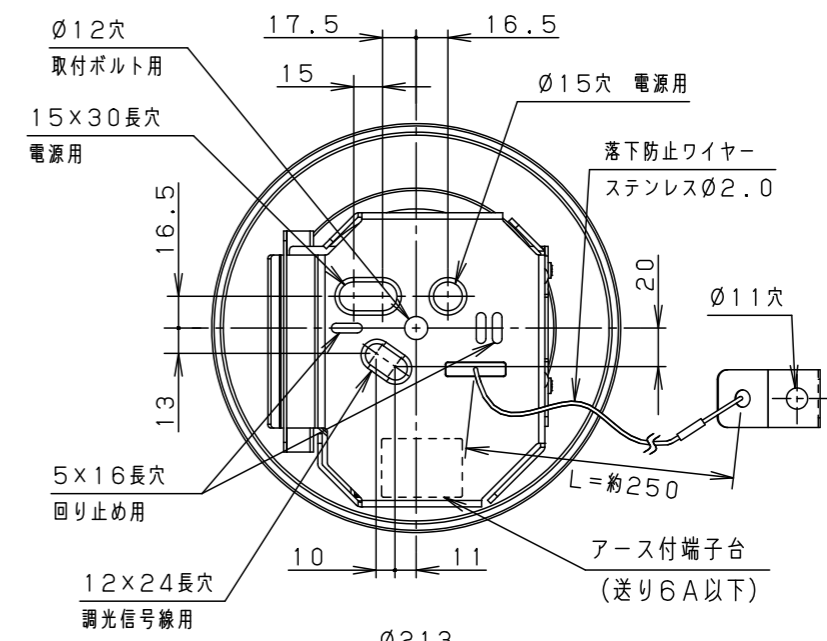

⚠ 注意：商品には寿命があります。詳細はCLX20212Aをご参照ください。

⚠ 安全に関するご注意

- ・一般屋内用器具です。屋外や水気・湿気のある場所、腐食性ガスの発生する場所、ほこりや粉塵の多い場所では使えません。故障や絶縁不良による火災・感電の原因となります。
- ・天井取付専用器具です。壁面・傾斜天井・据え置き取付はできません。指定外取付けは、落下・火災の原因となります。
- ・器具と被照射物は30cm以上離してください。過熱による火災の原因となります。

【施工上のご注意】

- ・ロックウール等の柔らかい天井には取り付けないでください。器具落下の原因となります。
- ・安全施工の為、必ず作業は2名以上で行ってください。
- ・天井板がある施工の場合は、適合のアウトレットボックス及びスイッチカバーを使用し、ボックス内で落下防止ワイヤーを固定してください。
- ・天井板がない施工の場合は、落下防止ワイヤーを別途のボルトに固定してください。アウトレットボックス及びスイッチカバーは不要です。取付詳細は [NNQ35488-KH](#) を参照ください。
- ・取付ボルトの取付面からの出代は20~25mmにしてください。
- ・壁面などから350mm以上離して設置してください。障害物があると、取り付けできない場合があります。

【使用上のご注意】

- ・照射距離が近い時や照射面によっては光ムラが気になる場合があります。予めご了承ください。
- ・LEDにはバラツキがある為、LEDユニット内のLED個々及び同一品番で発光色、明るさが異なる場合があります。予めご了承ください。
- ・LEDの点灯タイミングにバラツキがあります。予めご了承ください。
- ・当社調光器と組み合わせて、0~100%調光ができます。調光器との組み合わせと、ご確認頂きたい注意事項については、別紙[NNQ35464-KG1](#)を参照ください。

※本図面は2枚で1組です(1/2)

定格電圧	入力電流	消費電力
100V	0.45A	44.6W
200V	0.22A	43.6W
242V	0.18A	43.6W

適合アウトレットボックス・カバー (別売)	
品名	品番
中型四角アウトレットボックス	DS3744
中型四角スイッチカバー	DS4611

器具光束	5690lm										
LED	白色(4000K Ra85)	5	レンズ	アクリル	透明	品番	NNQ35488LD9 (550形 LED客席直付シーリング)				
配光	広角タイプ	4	ホルダ枠	PBT樹脂	ホワイト		図番	NNQ35488-K2			
器具質量	5.5kg	3	取付金具	亜鉛鋼板(t2.3)		単位: mm		第三角法	棚倉 加藤		
特記事項	・周囲温度30℃以下でご使用ください。	2	本体B	鋼板(t1.2)	黒塗装3分つや有り エポキシポリエステル粉体塗装		部番			パナソニック株式会社	
		1	本体A	アルミダイカスト	黒塗装3分つや有り エポキシポリエステル粉体塗装						
			部品名	材質・素材厚	備考