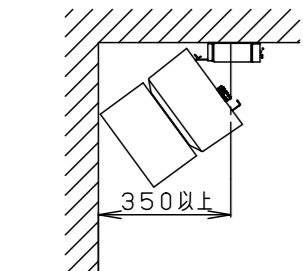

【施工上のご注意】

- ・ロックウール等の柔らかい天井には取り付けないでください。器具落下の原因となります。
- ・安全施工の為、必ず作業は2名以上で行ってください。
- ・天井板がある施工の場合は、適合のアウトレットボックス及びスイッチカバーを使用し、ボックス内で落下防止ワイヤーを固定してください。
- ・天井板がない施工の場合は、落下防止ワイヤーを別途のボルトに固定してください。アウトレットボックス及びスイッチカバーは不要です。取付詳細は [NNQ35488-KH](#) を参照ください。
- ・取付ボルトの取付面からの出代は20~25mmにしてください。
- ・壁面などから350mm以上離して設置してください。障害物があると、取り付けできない場合があります。