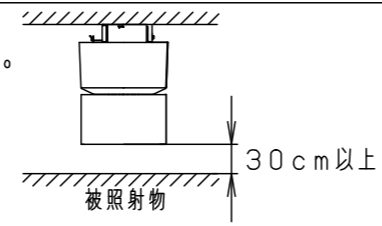

【施工上のご注意】

- ・ロックウール等の柔らかい天井には取り付けないでください。器具落下の原因となります。
- ・安全施工の為、必ず作業は2名以上で行ってください。
- ・天井板がある施工の場合は、適合のアウトレットボックス及びスイッチカバーを使用し、ボックス内で落下防止ワイヤーを固定してください。
- ・天井板がない施工の場合は、落下防止ワイヤーを別途のボルトに固定してください。アウトレットボックス及びスイッチカバーは不要です。取付詳細は [NNQ35488-KH](#) を参照ください。
- ・取付ボルトの取付面からの出代は20~25mmにしてください。
- ・壁面などから350mm以上離して設置してください。障害物があると、取り付けできない場合があります。