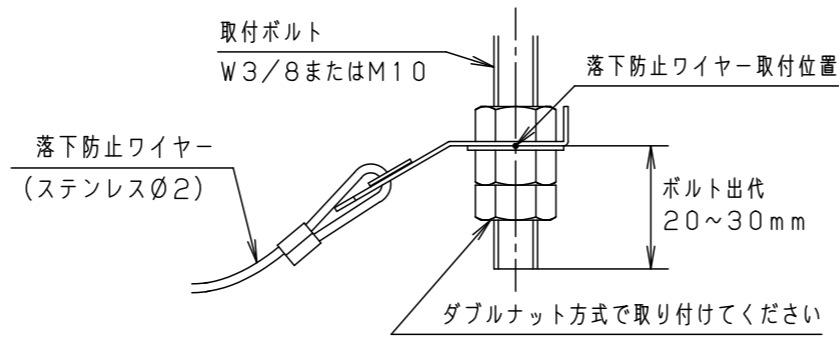

⚠ 注意：商品には寿命があります。詳細はCLX20212Aをご参照ください。

(天井板がない場合の落下防止ワイヤーの取付)
・落下防止ワイヤー（1本）を確実に取り付けてください。

落下防止ワイヤー取付部

- ・位置決めナットを使用して取付位置を調整してください。
- ・取付ボルトの出代は20~30mmにしてください。

落下防止ワイヤー取付位置

- ・図示の範囲内で取付ボルトを設置してください。
  ワイヤー取付位置は、器具取付面と同一面としてください。
  やむを得ず器具取付面より上面とする場合は、ワイヤー長さが届く範囲としてください。
  器具取付面より下面にワイヤーを取り付けしないでください。
  落下の原因となります。
- ・図示の範囲外に取付ボルトを設置すると、ワイヤーが取り付けられません。