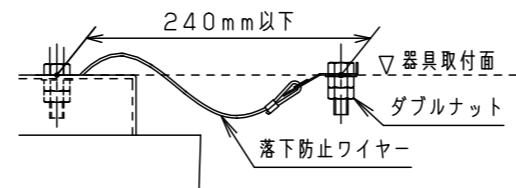

⚠ 注意：商品には寿命があります。詳細はCLX20212Aをご参照ください。

(天井板がない場合の落下防止ワイヤーの取付)
 ・落下防止ワイヤー（1本）を確実に取り付けてください。

落下防止ワイヤー取付部

- ・位置決めナットを使用して取付位置を調整してください。
- ・取付ボルトの出代は20~30mmにしてください。

落下防止ワイヤー取付位置

- ・図示の範囲内で取付ボルトを設置してください。
 ワイヤー取付位置は、器具取付面と同一面としてください。
 やむを得ず器具取付面より上面とする場合は、ワイヤー長さが届く範囲としてください。
 器具取付面より下面にワイヤーを取り付けしないでください。
 落下の原因となります。
- ・図示の範囲外に取付ボルトを設置すると、ワイヤーが取り付けられません。