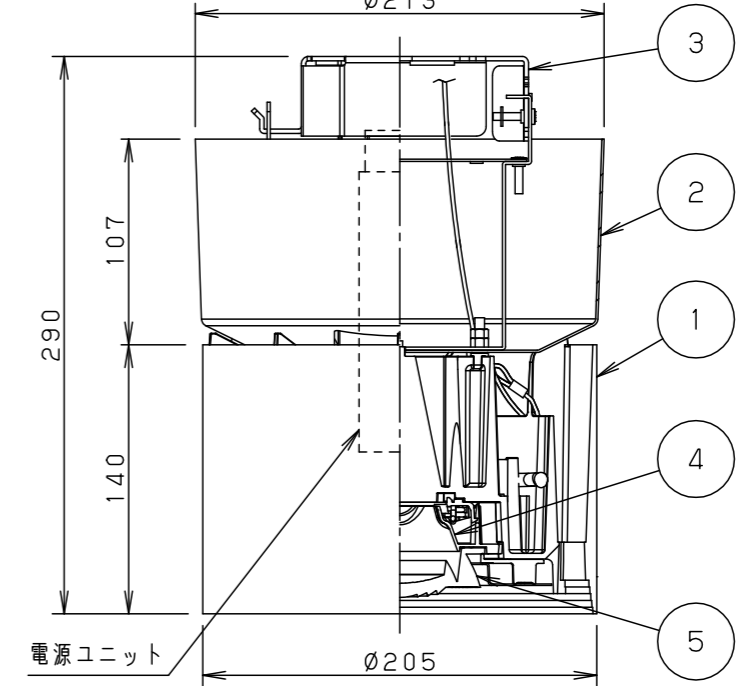

【施工上のご注意】

- ・ロックウール等の柔らかい天井には取り付けないでください。器具落下の原因となります。
- ・安全施工の為、必ず作業は2名以上で行ってください。
- ・天井板がある施工の場合は、適合のアウトレットボックス及びスイッチカバーを使用し、ボックス内で落下防止ワイヤーを固定してください。
- ・天井板がない施工の場合は、落下防止ワイヤーを別途のボルトに固定してください。アウトレットボックス及びスイッチカバーは不要です。取付詳細は [NNQ35488-KH](#) を参照ください。
- ・取付ボルトの取付面からの出代は20~25mmにしてください。
- ・壁面などから350mm以上離して設置してください。障害物があると、取り付けできない場合があります。

※本図面は2枚で1組です(1/2)

定格電圧	入力電流	消費電力
100V	0.45A	44.6W
200V	0.22A	43.6W
242V	0.18A	43.6W

適合アウトレットボックス・カバー (別売)	
品名	品番
中型四角アウトレットボックス	DS3744
中型四角スイッチカバー	DS4611

器具光束	5690lm							
LED	白色(4000K Ra85)	5	レンズ	アクリル	透明	品番	NNQ35488LD9 (550形 LED客席直付シーリング)	
配光	広角タイプ	4	ホルダ枠	PBT樹脂	ホワイト		図番	NNQ35488-K2
器具質量	5.5kg	3	取付金具	亜鉛鋼板(t2.3)		単位: mm		第三角法
特記事項	・周囲温度30℃以下でご使用ください。	2	本体B	鋼板(t1.2)	黒塗装3分つや有り エポキシポリエステル粉体塗装		部番	
		1	本体A	アルミダイカスト	黒塗装3分つや有り エポキシポリエステル粉体塗装			
			部品名	材質・素材厚	備考			

こちら側にボルトを取り付けしないでください。
 取付ボルトと器具が接触し器具が取り付けられません。

※本図面は2枚で1組です (2/2)

LED	-	5				品番	NNQ35488LD9 (550形 LED客席直付シーリング)	
配光	-	4					図番	NNQ35488-KH
器具質量	-	3				単位：mm		第三角法
特記事項		2				パナソニック株式会社		
		1	部品名	材質・素材厚	備考			