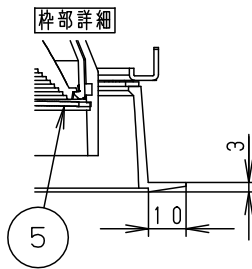

適合LED電源ユニット		定格電圧	周波数	入力電流	消費電力
非調光	NTS90350LE9	100V	50/60Hz 共通	0.35A	34.1W
		200V		0.18A	34.1W
		242V		0.15A	34.1W

適合オプション（別売）	
品名	品番
ディフュージョンフィルター	NNN89051
スプレッドフィルター	NNN89052

※各種フィルターの併用はできません。

ホワイト マンセル N9.5						
器具光束	2675lm					
LED	彩光色(2700K)	5	固定パネ	SWB(t1.2)	ブラック7分つや消し	品番 NSN67891W
配光	中角タイプ(22°)	4	取付パネ	ステンレス(t0.5)		
器具質量	1.2kg	3	レンズ	アクリル	透明	
特記事項		2	枠	アルミダイカスト	ホワイト半つや消し ポリエステル粉体塗装	鶴 鈴 池 田 木 田
		1	本体	アルミダイカスト	ホワイト半つや消し ポリエステル粉体塗装	
部番	部品名	材質・素材厚	備考	パナソニック株式会社		