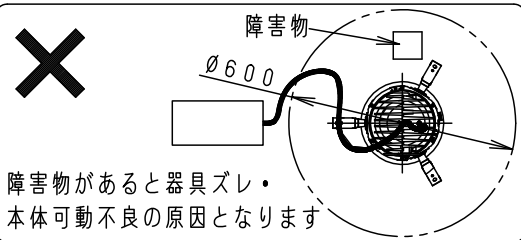

(使用上のご注意)

- 本灯具1台につき適合LED電源ユニット（別売）が1台必要です。必ず組み合わせてご使用ください。
- 取付パネ部や天板部に障害物のないよう施工してください。障害物があるとずれ落ちなどの原因となります。
- ロックウールなどの柔らかい天井に取り付けないでください。使用する場合は、天井裏面に石膏ボードなどで必ず補強してください。天井材損傷、器具ズレの原因となります。
- LEDにはバラツキがあるため、同一品番でも商品ごとに発光色、明るさが異なる場合があります。予めご了承ください。
- 照射距離が近い時や照射面によって、光ムラが気になる場合があります。予めご了承ください。
- 結線図は、LED電源ユニットの承認図をご確認下さい。
- この照明器具は生鮮食品照射用です。壁面などへ照射した場合、器具ごとの発光色バラツキが目立つことがあります。