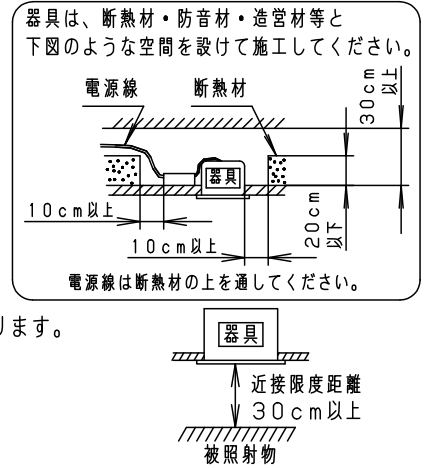

⚠ 注意：商品には寿命があります。詳細はCLX2021HAをご参照ください。

⚠ 安全に関するご注意

- 一般屋内用器具です。屋外や水気・湿気のある場所、腐食性ガスの発生する場所では使用しないでください。故障や絶縁不良による火災・感電の原因となります。
- 粉じんの発生・滞留する場所（工場、地下鉄や建物内にある駅など）では使用しないでください。火災・感電・落下・短寿命の原因となります。
- 天井埋込み専用器具です。壁取付や天井直付、及び傾斜天井には取り付けないでください。指定外取付は、火災の原因となります。
- 断熱材、防音材をかぶせて使用しないでください。火災の原因となります。
- 住宅の断熱施工天井には使用できません。
- 口出し線を切断したり、構成部品（コネクタ等）の交換をしないでください。火災・感電及び不点・故障の原因となります。
- 熱がこもるような密閉した空間へは取り付けないでください。火災及びLED短寿命の原因となります。
- 器具と被照射物は30cm以上（近接限度距離）離してください。近接限度距離内に被照射物が近づく恐れのある場所（ドア開閉範囲の上、家具の上、クローゼット・押入れの中等）では使用しないでください。過熱による火災の原因となります。
- LEDを直視しないでください。目の痛みの原因となります。

(使用上のご注意)

- 本灯具1台につき適合LED電源ユニット（別売）が1台必要です。必ず組み合わせてご使用ください。
- 取付パネ部や天板部に障害物のないよう施工してください。障害物があるとずれ落ちなどの原因となります。
- ロックウールなどの柔らかい天井に取り付けないでください。使用する場合は、天井裏面に石膏ボードなどで必ず補強してください。天井材損傷、器具ズレの原因となります。
- LEDにはバラツキがあるため、同一品番でも商品ごとに発光色、明るさが異なる場合があります。予めご了承ください。
- 照射距離が近い時や照射面によって、光ムラが気になる場合があります。予めご了承ください。
- 結線図は、LED電源ユニットの承認図をご確認下さい。
- この照明器具は生鮮食品照射用です。壁面などへ照射した場合、器具ごとの発光色バラツキが目立つことがあります。

適合LED電源ユニット		定格電圧	周波数	入力電流	消費電力
非調光	NTS90350LE9	100V	50/60Hz 共通	0.35A	34.1W
		200V		0.18A	34.1W
		242V		0.15A	34.1W

適合オプション（別売）	
品名	品番
ディフュージョンフィルター	NNN89051
スプレッドフィルター	NNN89052

※各種フィルターの併用はできません。

ホワイト マンセル N9.5						
器具光束	2675lm					
LED	彩光色(2700K)	5	固定パネ	SWB(t1.2)	ブラック7分つや消し	品番 NSN67891W
配光	中角タイプ(22°)	4	取付パネ	ステンレス(t0.5)		
器具質量	1.2kg	3	レンズ	アクリル	透明	
特記事項		2	枠	アルミダイカスト	ホワイト半つや消し ポリエステル粉体塗装	鶴 鈴 池 田 木 田
		1	本体	アルミダイカスト	ホワイト半つや消し ポリエステル粉体塗装	
部番	部品名	材質・素材厚	備考	パナソニック株式会社		