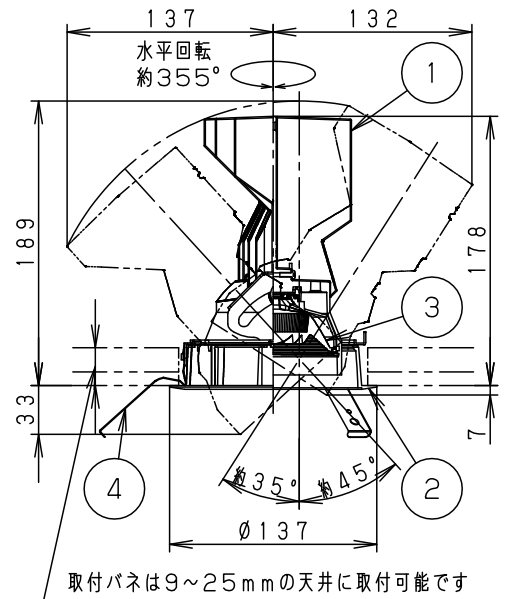

適合LED電源ユニット		定格電圧	周波数	入力電流	消費電力
非調光	NTS90350LE9	100V	50/60Hz 共通	0.35A	34.1W
		200V		0.18A	34.1W
		242V		0.15A	34.1W

適合オプション（別売）	
品名	品番
ディフュージョンフィルター	NNN89051
スプレッドフィルター	NNN89052

※各種フィルターの併用はできません。

ホワイト マンセル N9.5						
器具光束	2675lm					
LED	彩光色(2700K)	5	固定パネ	SWB(t1.2)	ブラック7分つや消し	品番 NSN67891W
配光	中角タイプ(22°)	4	取付パネ	ステンレス(t0.5)		
器具質量	1.2kg	3	レンズ	アクリル	透明	
特記事項		2	枠	アルミダイカスト	ホワイト半つや消し ポリエステル粉体塗装	鶴 鈴 池 田 木 田
		1	本体	アルミダイカスト	ホワイト半つや消し ポリエステル粉体塗装	
部番	部品名	材質・素材厚	備考	パナソニック株式会社		