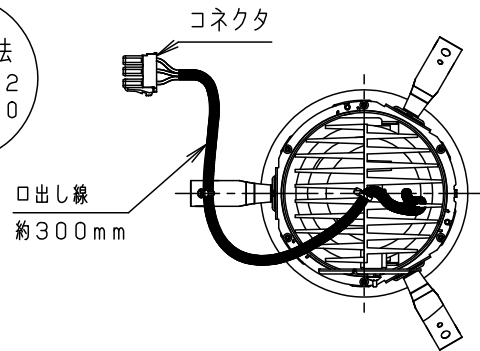

⚠ 注意：商品には寿命があります。詳細はCLX2021HAをご参照ください。

⚠ 安全に関するご注意

- 一般屋内用器具です。屋外や水気・湿気のある場所、腐食性ガスの発生する場所では使用しないでください。故障や絶縁不良による火災・感電の原因となります。
- 粉じんの発生・滞留する場所（工場、地下鉄や建物内にある駅など）では使用しないでください。火災・感電・落下・短寿命の原因となります。
- 天井埋込み専用器具です。壁取付や天井直付、及び傾斜天井には取り付けないでください。指定外取付は、火災の原因となります。
- 断熱材、防音材をかぶせて使用しないでください。火災の原因となります。
- 住宅の断熱施工天井には使用できません。
- 口出し線を切断したり、構成部品（コネクタ等）の交換をしないでください。火災・感電及び不点・故障の原因となります。
- 熱がこもるような密閉した空間へは取り付けないでください。火災及びLED短寿命の原因となります。
- 器具と被照射物は30cm以上（近接限度距離）離してください。近接限度距離内に被照射物が近づく恐れのある場所（ドア開閉範囲の上、家具の上、クローゼット・押入れの中等）では使用しないでください。過熱による火災の原因となります。
- LEDを直視しないでください。目の痛みの原因となります。

適合LED電源ユニット		定格電圧	周波数	入力電流	消費電力
非調光	NTS90350LE9	100V	50/60Hz 共通	0.35A	34.1W
		200V		0.18A	34.1W
		242V		0.15A	34.1W

適合オプション（別売）	
品名	品番
ディフュージョンフィルター	NNN89051
スプレッドフィルター	NNN89052

※各種フィルターの併用はできません。

ホワイト マンセル N9.5						
器具光束	2675lm					
LED	彩光色(2700K)	5	固定パネ	SWB(t1.2)	ブラック7分つや消し	品番 NSN67891W
配光	中角タイプ(22°)	4	取付パネ	ステンレス(t0.5)		
器具質量	1.2kg	3	レンズ	アクリル	透明	
特記事項		2	枠	アルミダイカスト	ホワイト半つや消し ポリエステル粉体塗装	鶴 鈴 池 田 木 田
		1	本体	アルミダイカスト	ホワイト半つや消し ポリエステル粉体塗装	
部番	部品名	材質・素材厚	備考	パナソニック株式会社		